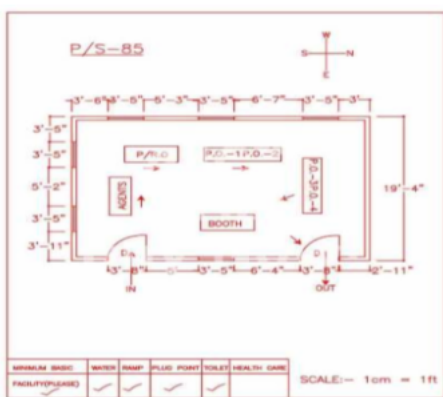

নিৰ্বাচক পঞ্জীয়ন বিষয়াৰ স্বাক্ষৰ

Nazri Naksha

Google Map View

Polling Station Building Front View

ভোটগ্ৰহন কেন্দ্ৰৰ সন্মুখৰ দৃশ্য

Cad View

Key MAP View

1 নাম : মামনী বৰুৱা শইকীয়া স্বামীৰ নাম: মহেন্দ্ৰ শইকীয়া ঘৰ নং : 8 বয়স : 41 লিঙ্গ : মহিলা	DLQ1543664 ফটো উপলব্ধ	2 নাম : অৰ্চনা দাস স্বামীৰ নাম: কমল দাস ঘৰ নং : 20 বয়স : 40 লিঙ্গ : মহিলা	EMX0059311 ফটো উপলব্ধ	3 নাম : দিলিপ দাস মাতৃৰ নাম: অৰ্চনা দাস ঘৰ নং : 20 বয়স : 24 লিঙ্গ : পুৰুষ	EMX0067652 ফটো উপলব্ধ
4 নাম : অংশুমান শইকীয়া পিতাৰ নাম: বিৰেন শইকীয়া ঘৰ নং : 299 বয়স : 28 লিঙ্গ : পুৰুষ	DLQ0153577 ফটো উপলব্ধ	5 নাম : ভীষ্মা ৰবিদাস পিতাৰ নাম: চোখৰাজ ৰবিদাস ঘৰ নং : 29 বয়স : 29 লিঙ্গ : পুৰুষ	DLQ0084087 ফটো উপলব্ধ	6 নাম : কস্তুৰিমা বড়ো পিতাৰ নাম: বিৰেন বড়ো ঘৰ নং : 53 বয়স : 21 লিঙ্গ : মহিলা	DLQ1560770 ফটো উপলব্ধ
7 নাম : ধৰিত্ৰী শইকীয়া স্বামীৰ নাম: বিৰেন শইকীয়া ঘৰ নং : 59 বয়স : 37 লিঙ্গ : মহিলা	DLQ6638897 ফটো উপলব্ধ	8 নাম : পঞ্চমী বৰ্মন স্বামীৰ নাম: ৰাজু বৰ্মন ঘৰ নং : 180 বয়স : 27 লিঙ্গ : মহিলা	DLQ1183649 ফটো উপলব্ধ	9 নাম : কৃষ্ণা কাকতি পিতাৰ নাম: ভাগেশ্বৰ কাকতি ঘৰ নং : 144 বয়স : 21 লিঙ্গ : মহিলা	DLQ1577782 ফটো উপলব্ধ
10 নাম : মামনি বৰা স্বামীৰ নাম: জোগেন বৰা ঘৰ নং : 234 বয়স : 55 লিঙ্গ : মহিলা	EMX0062356 ফটো উপলব্ধ	11 নাম : ৰূপজ্যোতি ভূমিজ মাতৃৰ নাম: আৰতি ভূমিজ ঘৰ নং : 23 বয়স : 23 লিঙ্গ : পুৰুষ	DLQ0572941 ফটো উপলব্ধ	12 নাম : অকন চন্দ্ৰ শইকীয়া পিতাৰ নাম: ভোলানাথ শইকীয়া ঘৰ নং : 280 বয়স : 65 লিঙ্গ : পুৰুষ	DLQ6634566 ফটো উপলব্ধ
13 নাম : মহেন্দ্ৰ কুমাৰ শইকীয়া পিতাৰ নাম: ভোলানাথ শইকীয়া ঘৰ নং : 280 বয়স : 59 লিঙ্গ : পুৰুষ	DLQ6634588 ফটো উপলব্ধ	14 নাম : অঞ্জলী শইকীয়া পিতাৰ নাম: ভোলানাথ শইকীয়া ঘৰ নং : 280 বয়স : 53 লিঙ্গ : মহিলা	DLQ6634602 ফটো উপলব্ধ	15 নাম : নীপামনি শইকীয়া স্বামীৰ নাম: অকন চন্দ্ৰ শইকীয়া ঘৰ নং : 280 বয়স : 52 লিঙ্গ : মহিলা	DLQ6634577 ফটো উপলব্ধ
16 নাম : অনিল শইকীয়া পিতাৰ নাম: ভোলানাথ শইকীয়া ঘৰ নং : 280 বয়স : 50 লিঙ্গ : পুৰুষ	DLQ6634599 ফটো উপলব্ধ	17 নাম : লুকমনি শইকীয়া স্বামীৰ নাম: অনিল শইকীয়া ঘৰ নং : 280 বয়স : 34 লিঙ্গ : মহিলা	DLQ0071068 ফটো উপলব্ধ	18 নাম : অক্ষয় জ্যোতি শইকীয়া পিতাৰ নাম: অকন চন্দ্ৰ শইকীয়া ঘৰ নং : 280 বয়স : 28 লিঙ্গ : পুৰুষ	DLQ0208801 ফটো উপলব্ধ
19 নাম : পূজা শইকীয়া পিতাৰ নাম: অকন চন্দ্ৰ শইকীয়া ঘৰ নং : 280 বয়স : 26 লিঙ্গ : মহিলা	DLQ1179670 ফটো উপলব্ধ	20 নাম : অসীম জ্যোতি শইকীয়া পিতাৰ নাম: অকন চন্দ্ৰ শইকীয়া ঘৰ নং : 240 বয়স : 21 লিঙ্গ : পুৰুষ	DLQ1559665 ফটো উপলব্ধ	21 নাম : তৰামাই বৰা স্বামীৰ নাম: ধমেশ্বৰ বৰা ঘৰ নং : 280 বয়স : 37 লিঙ্গ : মহিলা	DLQ1543904 ফটো উপলব্ধ
22 নাম : ৰবি ভূমিজ পিতাৰ নাম: সুৰেন ভূমিজ ঘৰ নং : 281 বয়স : 55 লিঙ্গ : পুৰুষ	DLQ6634635 ফটো উপলব্ধ	23 নাম : দীপালী ভূমিজ মাতৃৰ নাম: লক্ষী ভূমিজ ঘৰ নং : 281 বয়স : 55 লিঙ্গ : মহিলা	DLQ6634657 ফটো উপলব্ধ	24 নাম : ৰুমী ভূমিজ স্বামীৰ নাম: ৰবি ভূমিজ ঘৰ নং : 281 বয়স : 50 লিঙ্গ : মহিলা	DLQ6634646 ফটো উপলব্ধ
25 নাম : ৰাজু ভূমিজ মাতৃৰ নাম: দিপালী ভূমিজ ঘৰ নং : 281 বয়স : 32 লিঙ্গ : পুৰুষ	DLQ6638466 ফটো উপলব্ধ	26 নাম : ৰিংকী ভূমিজ মাতৃৰ নাম: দিপালী ভূমিজ ঘৰ নং : 281 বয়স : 31 লিঙ্গ : মহিলা	DLQ6638444 ফটো উপলব্ধ	27 নাম : বুলেন ভূমিজ মাতৃৰ নাম: দিপালী ভূমিজ ঘৰ নং : 281 বয়স : 31 লিঙ্গ : পুৰুষ	DLQ6638455 ফটো উপলব্ধ
28 নাম : চন্দনা ভূমিজ স্বামীৰ নাম: গনেশ ভূমিজ ঘৰ নং : 281 বয়স : 31 লিঙ্গ : মহিলা	DLQ0210880 ফটো উপলব্ধ	29 নাম : কাৰ্তিক ভূমিজ মাতৃৰ নাম: দিপালী ভূমিজ ঘৰ নং : 281 বয়স : 29 লিঙ্গ : পুৰুষ	DLQ0208843 ফটো উপলব্ধ	30 নাম : গীতা ভূমিজ স্বামীৰ নাম: কাৰ্তিক ভূমিজ ঘৰ নং : 281 বয়স : 29 লিঙ্গ : মহিলা	DLQ1183698 ফটো উপলব্ধ