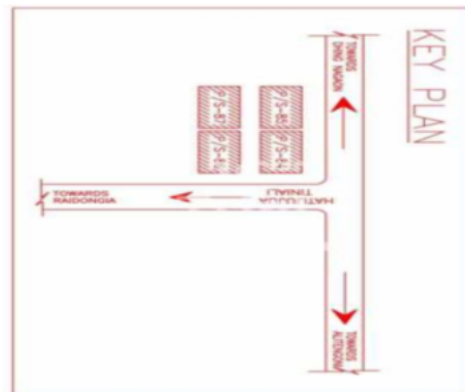

নিৰ্বাচক পঞ্জীয়ন বিষয়াৰ স্বাক্ষৰ

Nazri Naksha

Google Map View

Polling Station Building Front View

ভোটগ্ৰহন কেন্দ্ৰৰ সন্মুখৰ দৃশ্য

Cad View

Key MAP View

1 নাম : মামনী বৰুৱা শইকীয়া স্বামীৰ নাম: মহেন্দ্ৰ শইকীয়া ঘৰ নং : 8 বয়স : 41 লিঙ্গ : মহিলা	DLQ1543664 ফটো উপলব্ধ	2 নাম : অৰ্চনা দাস স্বামীৰ নাম: কমল দাস ঘৰ নং : 20 বয়স : 40 লিঙ্গ : মহিলা	EMX0059311 ফটো উপলব্ধ	3 নাম : দিলিপ দাস মাতৃৰ নাম: অৰ্চনা দাস ঘৰ নং : 20 বয়স : 24 লিঙ্গ : পুৰুষ	EMX0067652 ফটো উপলব্ধ
4 নাম : অংশুমান শইকীয়া পিতাৰ নাম: বিৰেন শইকীয়া ঘৰ নং : 299 বয়স : 28 লিঙ্গ : পুৰুষ	DLQ0153577 ফটো উপলব্ধ	5 নাম : ভীষ্মা ৰবিদাস পিতাৰ নাম: চোখৰাজ ৰবিদাস ঘৰ নং : 29 বয়স : 29 লিঙ্গ : পুৰুষ	DLQ0084087 ফটো উপলব্ধ	6 নাম : কস্তুৰিমা বড়ো পিতাৰ নাম: বিৰেন বড়ো ঘৰ নং : 53 বয়স : 21 লিঙ্গ : মহিলা	DLQ1560770 ফটো উপলব্ধ
7 নাম : ধৰিত্ৰী শইকীয়া স্বামীৰ নাম: বিৰেন শইকীয়া ঘৰ নং : 59 বয়স : 37 লিঙ্গ : মহিলা	DLQ6638897 ফটো উপলব্ধ	8 নাম : পঞ্চমী বৰ্মন স্বামীৰ নাম: ৰাজু বৰ্মন ঘৰ নং : 180 বয়স : 27 লিঙ্গ : মহিলা	DLQ1183649 ফটো উপলব্ধ	9 নাম : কৃষ্ণা কাকতি পিতাৰ নাম: ভাগেশ্বৰ কাকতি ঘৰ নং : 144 বয়স : 21 লিঙ্গ : মহিলা	DLQ1577782 ফটো উপলব্ধ
10 নাম : মামনি বৰা স্বামীৰ নাম: জোগেন বৰা ঘৰ নং : 234 বয়স : 55 লিঙ্গ : মহিলা	EMX0062356 ফটো উপলব্ধ	11 নাম : ৰূপজ্যোতি ভূমিজ মাতৃৰ নাম: আৰতি ভূমিজ ঘৰ নং : 23 বয়স : 23 লিঙ্গ : পুৰুষ	DLQ0572941 ফটো উপলব্ধ	12 নাম : অকন চন্দ্ৰ শইকীয়া পিতাৰ নাম: ভোলানাথ শইকীয়া ঘৰ নং : 280 বয়স : 65 লিঙ্গ : পুৰুষ	DLQ6634566 ফটো উপলব্ধ
13 নাম : মহেন্দ্ৰ কুমাৰ শইকীয়া পিতাৰ নাম: ভোলানাথ শইকীয়া ঘৰ নং : 280 বয়স : 59 লিঙ্গ : পুৰুষ	DLQ6634588 ফটো উপলব্ধ	14 নাম : অঞ্জলী শইকীয়া পিতাৰ নাম: ভোলানাথ শইকীয়া ঘৰ নং : 280 বয়স : 53 লিঙ্গ : মহিলা	DLQ6634602 ফটো উপলব্ধ	15 নাম : নীপামনি শইকীয়া স্বামীৰ নাম: অকন চন্দ্ৰ শইকীয়া ঘৰ নং : 280 বয়স : 52 লিঙ্গ : মহিলা	DLQ6634577 ফটো উপলব্ধ
16 নাম : অনিল শইকীয়া পিতাৰ নাম: ভোলানাথ শইকীয়া ঘৰ নং : 280 বয়স : 50 লিঙ্গ : পুৰুষ	DLQ6634599 ফটো উপলব্ধ	17 নাম : লুকমনি শইকীয়া স্বামীৰ নাম: অনিল শইকীয়া ঘৰ নং : 280 বয়স : 34 লিঙ্গ : মহিলা	DLQ0071068 ফটো উপলব্ধ	18 নাম : অক্ষয় জ্যোতি শইকীয়া পিতাৰ নাম: অকন চন্দ্ৰ শইকীয়া ঘৰ নং : 280 বয়স : 28 লিঙ্গ : পুৰুষ	DLQ0208801 ফটো উপলব্ধ
19 নাম : পূজা শইকীয়া পিতাৰ নাম: অকন চন্দ্ৰ শইকীয়া ঘৰ নং : 280 বয়স : 26 লিঙ্গ : মহিলা	DLQ1179670 ফটো উপলব্ধ	20 নাম : অসীম জ্যোতি শইকীয়া পিতাৰ নাম: অকন চন্দ্ৰ শইকীয়া ঘৰ নং : 240 বয়স : 21 লিঙ্গ : পুৰুষ	DLQ1559665 ফটো উপলব্ধ	21 নাম : তৰামাই বৰা স্বামীৰ নাম: ধমেশ্বৰ বৰা ঘৰ নং : 280 বয়স : 37 লিঙ্গ : মহিলা	DLQ1543904 ফটো উপলব্ধ
22 নাম : ৰবি ভূমিজ পিতাৰ নাম: সুৰেন ভূমিজ ঘৰ নং : 281 বয়স : 55 লিঙ্গ : পুৰুষ	DLQ6634635 ফটো উপলব্ধ	23 নাম : দীপালী ভূমিজ মাতৃৰ নাম: লক্ষী ভূমিজ ঘৰ নং : 281 বয়স : 55 লিঙ্গ : মহিলা	DLQ6634657 ফটো উপলব্ধ	24 নাম : ৰুমী ভূমিজ স্বামীৰ নাম: ৰবি ভূমিজ ঘৰ নং : 281 বয়স : 50 লিঙ্গ : মহিলা	DLQ6634646 ফটো উপলব্ধ
25 নাম : ৰাজু ভূমিজ মাতৃৰ নাম: দিপালী ভূমিজ ঘৰ নং : 281 বয়স : 32 লিঙ্গ : পুৰুষ	DLQ6638466 ফটো উপলব্ধ	26 নাম : ৰিংকী ভূমিজ মাতৃৰ নাম: দিপালী ভূমিজ ঘৰ নং : 281 বয়স : 31 লিঙ্গ : মহিলা	DLQ6638444 ফটো উপলব্ধ	27 নাম : বুলেন ভূমিজ মাতৃৰ নাম: দিপালী ভূমিজ ঘৰ নং : 281 বয়স : 31 লিঙ্গ : পুৰুষ	DLQ6638455 ফটো উপলব্ধ
28 নাম : চন্দনা ভূমিজ স্বামীৰ নাম: গনেশ ভূমিজ ঘৰ নং : 281 বয়স : 31 লিঙ্গ : মহিলা	DLQ0210880 ফটো উপলব্ধ	29 নাম : কাৰ্তিক ভূমিজ মাতৃৰ নাম: দিপালী ভূমিজ ঘৰ নং : 281 বয়স : 29 লিঙ্গ : পুৰুষ	DLQ0208843 ফটো উপলব্ধ	30 নাম : গীতা ভূমিজ স্বামীৰ নাম: কাৰ্তিক ভূমিজ ঘৰ নং : 281 বয়স : 29 লিঙ্গ : মহিলা	DLQ1183698 ফটো উপলব্ধ