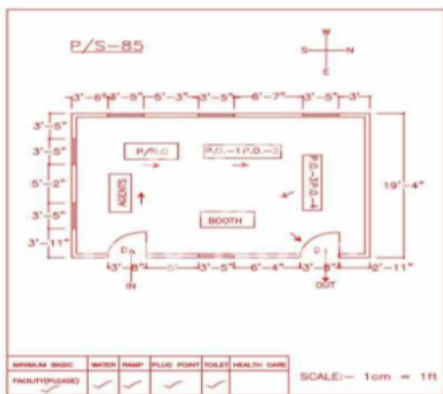

নিৰ্বাচক পঞ্জীয়ন বিষয়াৰ স্বাক্ষৰ

Nazri Naksha

Google Map View

Polling Station Building Front View

ভোটগ্ৰহন কেন্দ্ৰৰ সন্মুখৰ দৃশ্য

Cad View

Key MAP View

<p>S 1 DLQ0397489</p> <p>নাম : বিউতী খেছ পিতাৰ নাম : মাৰ্গেট খেছ ঘৰ নং : 00 বয়স : 28 লিঙ্গ : মহিলা</p> <p>ফটো উপলব্ধ</p>	<p>2 DLQ0000497</p> <p>নাম : বিৰ চাওঁতাল পিতাৰ নাম : গনেশ চাওঁতাল ঘৰ নং : 1 বয়স : 30 লিঙ্গ : পুৰুষ</p> <p>ফটো উপলব্ধ</p>	<p>S 3 DLQ7034608</p> <p>নাম : মনো দৈমাৰী স্বামীৰ নাম : গজেন দৈমাৰী ঘৰ নং : 2 বয়স : 62 লিঙ্গ : মহিলা</p> <p>ফটো উপলব্ধ</p>
<p>4 DLQ7034642</p> <p>নাম : সোনেশ্বৰ দৈমাৰী পিতাৰ নাম : গজেন দৈমাৰী ঘৰ নং : 2 বয়স : 40 লিঙ্গ : পুৰুষ</p> <p>ফটো উপলব্ধ</p>	<p>5 DLQ7039669</p> <p>নাম : পূজা দৈমাৰী স্বামীৰ নাম : সোন দৈমাৰী ঘৰ নং : 2 বয়স : 32 লিঙ্গ : মহিলা</p> <p>ফটো উপলব্ধ</p>	<p>6 DLQ7034664</p> <p>নাম : ফুকন দৈমাৰী পিতাৰ নাম : সভাৰাম দৈমাৰী ঘৰ নং : 9 বয়স : 70 লিঙ্গ : পুৰুষ</p> <p>ফটো উপলব্ধ</p>
<p>7 DLQ7034675</p> <p>নাম : মামনি দৈমাৰী স্বামীৰ নাম : ফুকন দৈমাৰী ঘৰ নং : 9 বয়স : 55 লিঙ্গ : মহিলা</p> <p>ফটো উপলব্ধ</p>	<p>8 DLQ1516172</p> <p>নাম : দীপামনি দৈমাৰী স্বামীৰ নাম : পংকজ দৈমাৰী ঘৰ নং : 9 বয়স : 35 লিঙ্গ : মহিলা</p> <p>ফটো উপলব্ধ</p>	<p>9 DLQ7034686</p> <p>নাম : পংকজ দৈমাৰী পিতাৰ নাম : ফুকন দৈমাৰী ঘৰ নং : 9 বয়স : 34 লিঙ্গ : পুৰুষ</p> <p>ফটো উপলব্ধ</p>
<p>10 DLQ7034711</p> <p>নাম : মনোমাই দৈমাৰী স্বামীৰ নাম : বকুল চন্দ্ৰ দৈমাৰী ঘৰ নং : 8 বয়স : 55 লিঙ্গ : মহিলা</p> <p>ফটো উপলব্ধ</p>	<p>S 11 DLQ7040019</p> <p>নাম : জয়মালা দৈমাৰী পিতাৰ নাম : বকুল চন্দ্ৰ দৈমাৰী ঘৰ নং : 8 বয়স : 31 লিঙ্গ : মহিলা</p> <p>ফটো উপলব্ধ</p>	<p>12 DLQ0275875</p> <p>নাম : পুষ্পা দৈমাৰী পিতাৰ নাম : বকুল দৈমাৰী ঘৰ নং : 8 বয়স : 27 লিঙ্গ : মহিলা</p> <p>ফটো উপলব্ধ</p>
<p>13 DLQ1273853</p> <p>নাম : প্ৰনিত্য দৈমাৰী পিতাৰ নাম : বকুল চন্দ্ৰ দৈমাৰী ঘৰ নং : 4 বয়স : 23 লিঙ্গ : মহিলা</p> <p>ফটো উপলব্ধ</p>	<p>S 14 DLQ7034733</p> <p>নাম : কৰমেশ্বৰ দৈমাৰী পিতাৰ নাম : সভাৰাম দৈমাৰী ঘৰ নং : 5 বয়স : 77 লিঙ্গ : পুৰুষ</p> <p>ফটো উপলব্ধ</p>	<p>15 DLQ7034744</p> <p>নাম : গীতা দৈমাৰী স্বামীৰ নাম : কৰমেশ্বৰ দৈমাৰী ঘৰ নং : 5 বয়স : 70 লিঙ্গ : মহিলা</p> <p>ফটো উপলব্ধ</p>
<p>16 DLQ7034755</p> <p>নাম : পবিত্ৰী দৈমাৰী পিতাৰ নাম : কৰমেশ্বৰ দৈমাৰী ঘৰ নং : 5 বয়স : 32 লিঙ্গ : মহিলা</p> <p>ফটো উপলব্ধ</p>	<p>S 17 DLQ1247642</p> <p>নাম : প্ৰহ্লাদ দৈমাৰী পিতাৰ নাম : কৰমেশ্বৰ দৈমাৰী ঘৰ নং : 05 বয়স : 32 লিঙ্গ : পুৰুষ</p> <p>ফটো উপলব্ধ</p>	<p>S 18 EMX0050203</p> <p>নাম : কৰবি ডেকা ৰাজা দৈমাৰী স্বামীৰ নাম : প্ৰহ্লাদ দৈমাৰী ঘৰ নং : 05 বয়স : 20 লিঙ্গ : মহিলা</p> <p>ফটো উপলব্ধ</p>
<p>19 DLQ7034766</p> <p>নাম : বিচু গোৱালা পিতাৰ নাম : চমৰা গোৱালা ঘৰ নং : 6 বয়স : 66 লিঙ্গ : পুৰুষ</p> <p>ফটো উপলব্ধ</p>	<p>20 DLQ1516092</p> <p>নাম : শিব গোৱালা পিতাৰ নাম : বিচু গোৱালা ঘৰ নং : 6 বয়স : 34 লিঙ্গ : পুৰুষ</p> <p>ফটো উপলব্ধ</p>	<p>21 DLQ1516207</p> <p>নাম : বিনা গোৱালা স্বামীৰ নাম : শিব গোৱালা ঘৰ নং : 6 বয়স : 32 লিঙ্গ : মহিলা</p> <p>ফটো উপলব্ধ</p>
<p>S 22 DLQ7034802</p> <p>নাম : গীতা ভূমিজ স্বামীৰ নাম : দেহিৰাম ভূমিজ ঘৰ নং : 9 বয়স : 58 লিঙ্গ : মহিলা</p> <p>ফটো উপলব্ধ</p>	<p>23 DLQ7034824</p> <p>নাম : মহেশ্বৰী ভূমিজ পিতাৰ নাম : চন্দ্ৰ ভূমিজ ঘৰ নং : 9 বয়স : 50 লিঙ্গ : মহিলা</p> <p>ফটো উপলব্ধ</p>	<p>24 DLQ7034813</p> <p>নাম : মহেশ্বৰী ভূমিজ পিতাৰ নাম : চন্দ্ৰ ভূমিজ ঘৰ নং : 9 বয়স : 48 লিঙ্গ : মহিলা</p> <p>ফটো উপলব্ধ</p>
<p>25 DLQ7039932</p> <p>নাম : কৃষ্ণ ভূমিজ পিতাৰ নাম : দেহিৰাম ভূমিজ ঘৰ নং : 9 বয়স : 34 লিঙ্গ : পুৰুষ</p> <p>ফটো উপলব্ধ</p>	<p>26 DLQ7034573</p> <p>নাম : প্ৰীতি দৈমাৰী পিতাৰ নাম : গনেশ চাওঁতাল ঘৰ নং : 8 বয়স : 44 লিঙ্গ : মহিলা</p> <p>ফটো উপলব্ধ</p>	<p>S 27 DLQ7034879</p> <p>নাম : পুনীমা চাওঁতাল পিতাৰ নাম : ৰামা চাওঁতাল ঘৰ নং : 8 বয়স : 33 লিঙ্গ : মহিলা</p> <p>ফটো উপলব্ধ</p>
<p>28 DLQ0330589</p> <p>নাম : ৰাজু চাওঁতাল পিতাৰ নাম : গনেশ চাওঁতাল ঘৰ নং : 8 বয়স : 27 লিঙ্গ : পুৰুষ</p> <p>ফটো উপলব্ধ</p>	<p>29 DLQ7039807</p> <p>নাম : মেনকা চাওঁতাল পিতাৰ নাম : চুজিত চাওঁতাল ঘৰ নং : 9 বয়স : 35 লিঙ্গ : মহিলা</p> <p>ফটো উপলব্ধ</p>	<p>30 DLQ1516230</p> <p>নাম : দিপালি চাওঁতাল পিতাৰ নাম : চুজিত চাওঁতাল ঘৰ নং : 9 বয়স : 31 লিঙ্গ : মহিলা</p> <p>ফটো উপলব্ধ</p>