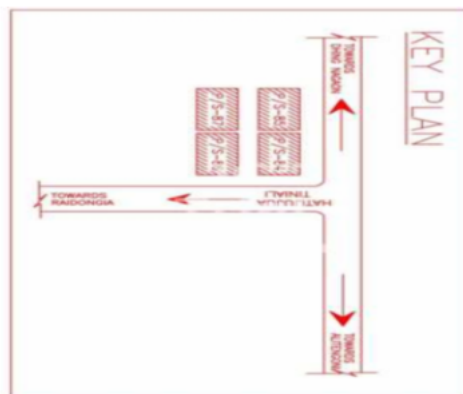

Key MAP View