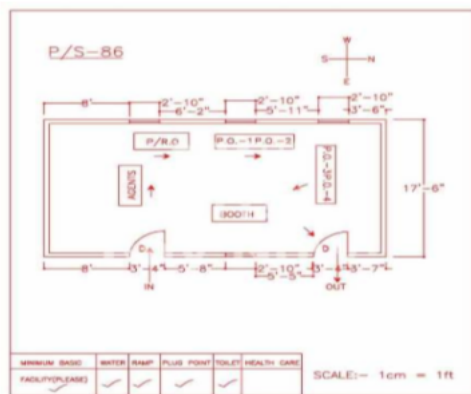

নিৰ্বাচক পঞ্জীয়ন বিষয়াৰ স্বাক্ষৰ

Nazri Naksha

Google Map View

Polling Station Building Front View

ভোটগ্ৰহন কেন্দ্ৰৰ সন্মুখৰ দৃশ্য

Cad View

Key MAP View

1 নাম : আকাশ দাস পিতাৰ নাম: বাপুকন দাস ঘৰ নং : 00 বয়স : 23 লিঙ্গ : পুৰুষ	DLQ0487033 ফটো উপলব্ধ	2 নাম : পাৰুল ডেকা স্বামীৰ নাম: সুসিল বৰা ঘৰ নং : 22 বয়স : 27 লিঙ্গ : মহিলা	EMX0093864 ফটো উপলব্ধ	3 নাম : ধন চন্দ্ৰ দেৱ চৌধুৰী পিতাৰ নাম: তাৰিনী চৌধুৰী ঘৰ নং : 25 বয়স : 51 লিঙ্গ : পুৰুষ	EMX0075226 ফটো উপলব্ধ
4 নাম : ববিতা চৌধুৰী স্বামীৰ নাম: ধন চন্দ্ৰ দেৱ চৌধুৰী ঘৰ নং : 25 বয়স : 43 লিঙ্গ : মহিলা	EMX0092197 ফটো উপলব্ধ	5 নাম : নিজ বৰা স্বামীৰ নাম: জগত চন্দ্ৰ বৈৰাগী ঘৰ নং : 63 বয়স : 45 লিঙ্গ : মহিলা	DLQ7138694 ফটো উপলব্ধ	6 নাম : সৰুমাই ঘাটোৱাল স্বামীৰ নাম: নৰেন ঘাটোৱাল ঘৰ নং : 83 বয়স : 61 লিঙ্গ : মহিলা	DLQ6837849 ফটো উপলব্ধ
7 নাম : ৰামবাবু দাস অন্যান্য: সৰুমাই ঘাটোৱাল ঘৰ নং : 83 বয়স : 36 লিঙ্গ : পুৰুষ	EMX0092445 ফটো উপলব্ধ	8 নাম : ববিতা দাস অন্যান্য: সৰুমাই ঘাটোৱাল ঘৰ নং : 83 বয়স : 36 লিঙ্গ : মহিলা	EMX0093708 ফটো উপলব্ধ	9 নাম : পংকজ ঘাটোৱাল মাতৃৰ নাম: সোৰুমাই ঘাটোৱাল ঘৰ নং : 83 বয়স : 31 লিঙ্গ : পুৰুষ	EMX0103796 ফটো উপলব্ধ
10 নাম : সুমিতা কোঁৱৰ ঘাটোৱাল অন্যান্য: সৰুমাই ঘাটোৱাল ঘৰ নং : 83 বয়স : 29 লিঙ্গ : মহিলা	EMX0093641 ফটো উপলব্ধ	11 নাম : ৰীতামনি ডেকা ঘাটোৱাল পিতাৰ নাম: সৰুমাই ঘাটোৱাল ঘৰ নং : ৮৩ বয়স : 26 লিঙ্গ : পুৰুষ	DLQ0394916 ফটো উপলব্ধ	12 নাম : উৰ্মিলা ঘাটোৱাল দাস অন্যান্য: সৰুমাই ঘাটোৱাল ঘৰ নং : 83 বয়স : 22 লিঙ্গ : মহিলা	EMX0131821 ফটো উপলব্ধ
13 নাম : শিবাংগী ফকন স্বামীৰ নাম: জিতেন গগৈ ঘৰ নং : 85 বয়স : 24 লিঙ্গ : মহিলা	DLQ1583103 ফটো উপলব্ধ	14 নাম : চিম্পী বৰা কলিতা পিতাৰ নাম: গেলোপ বৰা ঘৰ নং : ৯২ বয়স : 28 লিঙ্গ : মহিলা	DLQ0223750 ফটো উপলব্ধ	15 নাম : ভাস্বতী দাস শ্বইকীয়া স্বামীৰ নাম: পাপু শ্বইকীয়া ঘৰ নং : 115 বয়স : 21 লিঙ্গ : মহিলা	DLQ1579663 ফটো উপলব্ধ
16 নাম : সঞ্জীৱ গগৈ পিতাৰ নাম: শিৱ গগৈ ঘৰ নং : ১১৬ বয়স : 31 লিঙ্গ : পুৰুষ	DLQ1516616 ফটো উপলব্ধ	17 নাম : ৰামচন্দ্ৰ দৈমাৰী পিতাৰ নাম: বগাই দৈমাৰী ঘৰ নং : ১৪১ বয়স : 60 লিঙ্গ : পুৰুষ	DLQ7134567 ফটো উপলব্ধ	18 নাম : জোনালী দৈমাৰী স্বামীৰ নাম: ৰামচন্দ্ৰ দৈমাৰী ঘৰ নং : ১৪১ বয়স : 58 লিঙ্গ : মহিলা	DLQ7134578 ফটো উপলব্ধ
19 নাম : শ্ৰী কদমী দৈমাৰী স্বামীৰ নাম: ৰামচন্দ্ৰ দৈমাৰী ঘৰ নং : ১৪১ বয়স : 52 লিঙ্গ : মহিলা	DLQ7134589 ফটো উপলব্ধ	20 নাম : জঁতু দাৰ্জমাৰী পিতাৰ নাম: ৰামচন্দ্ৰ দৈমাৰী ঘৰ নং : ১৪১ বয়স : 36 লিঙ্গ : পুৰুষ	DLQ7134590 ফটো উপলব্ধ	21 নাম : ৰিংকু দৈমাৰী পিতাৰ নাম: ৰাম চন্দ্ৰ দৈমাৰী ঘৰ নং : ১৪১ বয়স : 34 লিঙ্গ : পুৰুষ	DLQ7142827 ফটো উপলব্ধ
22 নাম : মমী দৈমাৰী পিতাৰ নাম: ৰাম চন্দ্ৰ দৈমাৰী ঘৰ নং : ১৪১ বয়স : 30 লিঙ্গ : মহিলা	DLQ7143024 ফটো উপলব্ধ	23 নাম : সৰুমাই দৈমাৰী স্বামীৰ নাম: তৰুণ দৈমাৰী ঘৰ নং : ১৪২ বয়স : 60 লিঙ্গ : মহিলা	DLQ7134614 ফটো উপলব্ধ	24 নাম : পাপু দৈমাৰী পিতাৰ নাম: তৰুণ দৈমাৰী ঘৰ নং : ১৪২ বয়স : 38 লিঙ্গ : পুৰুষ	DLQ7134625 ফটো উপলব্ধ
25 নাম : ৰীতা মনি দৈমাৰী স্বামীৰ নাম: তৰুণ দৈমাৰী ঘৰ নং : ১৪২ বয়স : 32 লিঙ্গ : মহিলা	DLQ7143046 ফটো উপলব্ধ	26 নাম : দীপা দৈমাৰী স্বামীৰ নাম: অৰুণ দৈমাৰী ঘৰ নং : ১৪৩ বয়স : 58 লিঙ্গ : মহিলা	DLQ7134658 ফটো উপলব্ধ	27 নাম : জয়ন্ত দৈমাৰী পিতাৰ নাম: অৰুণ দৈমাৰী ঘৰ নং : ১৪৩ বয়স : 38 লিঙ্গ : পুৰুষ	DLQ7134669 ফটো উপলব্ধ
28 নাম : ক্ষীৰো কান্ত দৈমাৰী মাতৃৰ নাম: দীপা দৈমাৰী ঘৰ নং : 143 বয়স : 26 লিঙ্গ : পুৰুষ	EMX0102467 ফটো উপলব্ধ	29 নাম : জোনাকী বড়ো দৈমাৰী অন্যান্য: দীপা দৈমাৰী ঘৰ নং : 143 বয়স : 23 লিঙ্গ : মহিলা	EMX0102491 ফটো উপলব্ধ	30 নাম : লক্ষী খাখলাৰী পিতাৰ নাম: নাগেশ্বৰ খাখলাৰী ঘৰ নং : ১৪৪ বয়স : 50 লিঙ্গ : পুৰুষ	DLQ7134670 ফটো উপলব্ধ