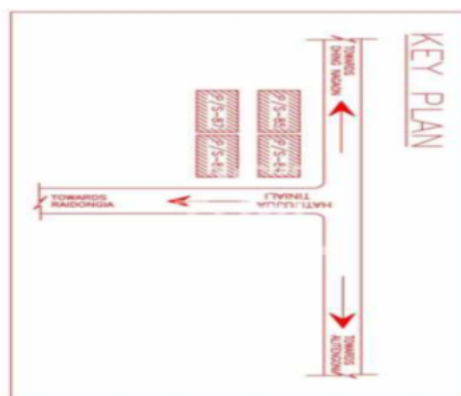

নিৰ্বাচক পঞ্জীয়ন বিষয়াৰ স্বাক্ষৰ

Nazri Naksha

Google Map View

Polling Station Building Front View

ভোটগ্ৰহন কেন্দ্ৰৰ সন্মুখৰ দৃশ্য

Cad View

Key MAP View

1 নাম : বিজয়গি বৰা পিতাৰ নাম: দণ্ডেশ্বৰ বৰা ঘৰ নং : 00 বয়স : 21 লিঙ্গ : মহিলা	DLQ1550631 ফটো উপলব্ধ	2 নাম : পল ভৰালী পিতাৰ নাম: বংশী ভৰালী ঘৰ নং : 1 বয়স : 50 লিঙ্গ : পুৰুষ	DLQ6834577 ফটো উপলব্ধ	3 নাম : শমিষ্ঠা দাস স্বামীৰ নাম: পল ভৰালী ঘৰ নং : 1 বয়স : 44 লিঙ্গ : মহিলা	DLQ6834602 ফটো উপলব্ধ
4 নাম : বাহুল ভৰালী পিতাৰ নাম: বংশী ভৰালী ঘৰ নং : 1 বয়স : 39 লিঙ্গ : পুৰুষ	DLQ6834599 ফটো উপলব্ধ	5 নাম : বীণ ভৰালী স্বামীৰ নাম: বংশী ভৰালী ঘৰ নং : 2 বয়স : 69 লিঙ্গ : মহিলা	DLQ6834613 ফটো উপলব্ধ	6 নাম : মীন বৰা স্বামীৰ নাম: ধীৰেন বৰা ঘৰ নং : 2 বয়স : 68 লিঙ্গ : মহিলা	DLQ6834624 ফটো উপলব্ধ
7 নাম : খগেন বৰা পিতাৰ নাম: ধীৰেন বৰা ঘৰ নং : 2 বয়স : 47 লিঙ্গ : পুৰুষ	DLQ6834635 ফটো উপলব্ধ	8 নাম : জিতুমনি বৰা স্বামীৰ নাম: খগেন বৰা ঘৰ নং : 2 বয়স : 42 লিঙ্গ : মহিলা	DLQ6834646 ফটো উপলব্ধ	# 9 নাম : প্রদীপ কুমাৰ দাস পিতাৰ নাম: হীৰালাল দাস ঘৰ নং : 03 বয়স : 54 লিঙ্গ : পুৰুষ	DLQ6834657 ফটো উপলব্ধ
10 নাম : চিন দাস স্বামীৰ নাম: প্রদীপ দাস ঘৰ নং : 03 বয়স : 45 লিঙ্গ : মহিলা	DLQ0175216 ফটো উপলব্ধ	11 নাম : দেৱাশীষ হাজৰিকা পিতাৰ নাম: শৰত হাজৰিকা ঘৰ নং : 03 বয়স : 22 লিঙ্গ : পুৰুষ	DLQ1295732 ফটো উপলব্ধ	12 নাম : নিহা দাস পিতাৰ নাম: প্রদীপ কুমাৰ দাস ঘৰ নং : 03 বয়স : 21 লিঙ্গ : মহিলা	EMX0051763 ফটো উপলব্ধ
#2 13 নাম : বিপুল চন্দ্ৰ কলিতা পিতাৰ নাম: ভবেন চন্দ্ৰ কলিতা ঘৰ নং : 8 বয়স : 48 লিঙ্গ : পুৰুষ	DLQ0097295 ফটো উপলব্ধ	#2 14 নাম : নিলাক্ষী বৰা কলিতা স্বামীৰ নাম: বিপুল চন্দ্ৰ কলিতা ঘৰ নং : 8 বয়স : 45 লিঙ্গ : মহিলা	DLQ0097329 ফটো উপলব্ধ	15 নাম : তুলতুল হাজৰিকা পিতাৰ নাম: মহেন্দ্ৰ হাজৰিকা ঘৰ নং : 5 বয়স : 68 লিঙ্গ : পুৰুষ	DLQ6834704 ফটো উপলব্ধ
16 নাম : ভোগে হাজৰিকা স্বামীৰ নাম: তুলতুল হাজৰিকা ঘৰ নং : 5 বয়স : 63 লিঙ্গ : মহিলা	DLQ6834715 ফটো উপলব্ধ	17 নাম : মিদ পৰন হাজৰিকা পিতাৰ নাম: তুলতুল হাজৰিকা ঘৰ নং : 5 বয়স : 29 লিঙ্গ : পুৰুষ	DLQ0217620 ফটো উপলব্ধ	18 নাম : দিত্তী হাজৰিকা স্বামীৰ নাম: প্রদীপ হাজৰিকা ঘৰ নং : 9 বয়স : 52 লিঙ্গ : মহিলা	DLQ6834737 ফটো উপলব্ধ
19 নাম : বিকাশ হাজৰিকা পিতাৰ নাম: প্রদীপ হাজৰিকা ঘৰ নং : 9 বয়স : 30 লিঙ্গ : পুৰুষ	DLQ6841038 ফটো উপলব্ধ	20 নাম : টনশ্ৰী বৰা হাজৰিকা স্বামীৰ নাম: বিকাশ হাজৰিকা ঘৰ নং : 9 বয়স : 27 লিঙ্গ : মহিলা	DLQ0490607 ফটো উপলব্ধ	21 নাম : শশাঙ্ক হাজৰিকা পিতাৰ নাম: ভূপেন হাজৰিকা ঘৰ নং : 07 বয়স : 22 লিঙ্গ : পুৰুষ	EMX0054494 ফটো উপলব্ধ
22 নাম : কমলেশ্বৰ লক্ষৰ পিতাৰ নাম: মতক লক্ষৰ ঘৰ নং : 8 বয়স : 60 লিঙ্গ : পুৰুষ	DLQ6834748 ফটো উপলব্ধ	23 নাম : জোনটি হাজৰিকা লক্ষৰ স্বামীৰ নাম: কমলেশ্বৰ লক্ষৰ ঘৰ নং : 8 বয়স : 56 লিঙ্গ : মহিলা	DLQ6834759 ফটো উপলব্ধ	24 নাম : ভাগ্যশ্ৰী লক্ষৰ পিতাৰ নাম: কমলেশ্বৰ লক্ষৰ ঘৰ নং : 8 বয়স : 31 লিঙ্গ : মহিলা	DLQ6840988 ফটো উপলব্ধ
25 নাম : মিনতি গগৈ পিতাৰ নাম: ধনেশ্বৰ গগৈ ঘৰ নং : 9 বয়স : 58 লিঙ্গ : মহিলা	DLQ6834760 ফটো উপলব্ধ	26 নাম : কুঞ্জ গগৈ পিতাৰ নাম: ধনেশ্বৰ গগৈ ঘৰ নং : 9 বয়স : 47 লিঙ্গ : মহিলা	DLQ6834782 ফটো উপলব্ধ	27 নাম : প্রবীন গগৈ পিতাৰ নাম: ধনেশ্বৰ গগৈ ঘৰ নং : 9 বয়স : 45 লিঙ্গ : পুৰুষ	DLQ6834793 ফটো উপলব্ধ
28 নাম : কিৰণ গগৈ পিতাৰ নাম: ধনেশ্বৰ গগৈ ঘৰ নং : 9 বয়স : 42 লিঙ্গ : মহিলা	DLQ6834806 ফটো উপলব্ধ	29 নাম : ৰীমা মনি মেধি গগৈ স্বামীৰ নাম: প্রবীন গগৈ ঘৰ নং : 9 বয়স : 35 লিঙ্গ : মহিলা	DLQ0490425 ফটো উপলব্ধ	30 নাম : বিপুল শইকীয়া পিতাৰ নাম: উমা শইকীয়া ঘৰ নং : 10 বয়স : 58 লিঙ্গ : পুৰুষ	DLQ6834817 ফটো উপলব্ধ