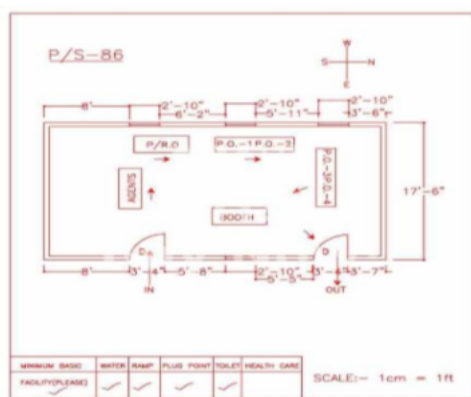

নিৰ্বাচক পঞ্জীয়ন বিষয়াৰ স্বাক্ষৰ

Nazri Naksha

Google Map View

Polling Station Building Front View

ভোটগ্ৰহন কেন্দ্ৰৰ সন্মুখৰ দৃশ্য

Cad View

Key MAP View

1 নাম : বিজয়গি বৰা পিতাৰ নাম: দণ্ডেশ্বৰ বৰা ঘৰ নং : 00 বয়স : 21 লিঙ্গ : মহিলা	DLQ1550631 ফটো উপলব্ধ	2 নাম : পল ভৰালী পিতাৰ নাম: বংশী ভৰালী ঘৰ নং : 1 বয়স : 50 লিঙ্গ : পুৰুষ	DLQ6834577 ফটো উপলব্ধ	3 নাম : শমিষ্ঠা দাস স্বামীৰ নাম: পল ভৰালী ঘৰ নং : 1 বয়স : 44 লিঙ্গ : মহিলা	DLQ6834602 ফটো উপলব্ধ
4 নাম : বাহুল ভৰালী পিতাৰ নাম: বংশী ভৰালী ঘৰ নং : 1 বয়স : 39 লিঙ্গ : পুৰুষ	DLQ6834599 ফটো উপলব্ধ	5 নাম : বীণ ভৰালী স্বামীৰ নাম: বংশী ভৰালী ঘৰ নং : 2 বয়স : 69 লিঙ্গ : মহিলা	DLQ6834613 ফটো উপলব্ধ	6 নাম : মীন বৰা স্বামীৰ নাম: ধীৰেন বৰা ঘৰ নং : 2 বয়স : 68 লিঙ্গ : মহিলা	DLQ6834624 ফটো উপলব্ধ
7 নাম : খগেন বৰা পিতাৰ নাম: ধীৰেন বৰা ঘৰ নং : 2 বয়স : 47 লিঙ্গ : পুৰুষ	DLQ6834635 ফটো উপলব্ধ	8 নাম : জিতুমনি বৰা স্বামীৰ নাম: খগেন বৰা ঘৰ নং : 2 বয়স : 42 লিঙ্গ : মহিলা	DLQ6834646 ফটো উপলব্ধ	# 9 নাম : প্রদীপ কুমাৰ দাস পিতাৰ নাম: হীৰালাল দাস ঘৰ নং : 03 বয়স : 54 লিঙ্গ : পুৰুষ	DLQ6834657 ফটো উপলব্ধ
10 নাম : চিন দাস স্বামীৰ নাম: প্রদীপ দাস ঘৰ নং : 03 বয়স : 45 লিঙ্গ : মহিলা	DLQ0175216 ফটো উপলব্ধ	11 নাম : দেৱাশীষ হাজৰিকা পিতাৰ নাম: শৰত হাজৰিকা ঘৰ নং : 03 বয়স : 22 লিঙ্গ : পুৰুষ	DLQ1295732 ফটো উপলব্ধ	12 নাম : নিহা দাস পিতাৰ নাম: প্রদীপ কুমাৰ দাস ঘৰ নং : 03 বয়স : 21 লিঙ্গ : মহিলা	EMX0051763 ফটো উপলব্ধ
#2 13 নাম : বিপুল চন্দ্ৰ কলিতা পিতাৰ নাম: ভবেন চন্দ্ৰ কলিতা ঘৰ নং : 8 বয়স : 48 লিঙ্গ : পুৰুষ	DLQ0097295 ফটো উপলব্ধ	#2 14 নাম : নিলাক্ষী বৰা কলিতা স্বামীৰ নাম: বিপুল চন্দ্ৰ কলিতা ঘৰ নং : 8 বয়স : 45 লিঙ্গ : মহিলা	DLQ0097329 ফটো উপলব্ধ	15 নাম : তুলতুল হাজৰিকা পিতাৰ নাম: মহেন্দ্ৰ হাজৰিকা ঘৰ নং : 5 বয়স : 68 লিঙ্গ : পুৰুষ	DLQ6834704 ফটো উপলব্ধ
16 নাম : ভোগে হাজৰিকা স্বামীৰ নাম: তুলতুল হাজৰিকা ঘৰ নং : 5 বয়স : 63 লিঙ্গ : মহিলা	DLQ6834715 ফটো উপলব্ধ	17 নাম : মিদ পৰন হাজৰিকা পিতাৰ নাম: তুলতুল হাজৰিকা ঘৰ নং : 5 বয়স : 29 লিঙ্গ : পুৰুষ	DLQ0217620 ফটো উপলব্ধ	18 নাম : দিত্তী হাজৰিকা স্বামীৰ নাম: প্রদীপ হাজৰিকা ঘৰ নং : 9 বয়স : 52 লিঙ্গ : মহিলা	DLQ6834737 ফটো উপলব্ধ
19 নাম : বিকাশ হাজৰিকা পিতাৰ নাম: প্রদীপ হাজৰিকা ঘৰ নং : 9 বয়স : 30 লিঙ্গ : পুৰুষ	DLQ6841038 ফটো উপলব্ধ	20 নাম : টনশ্ৰী বৰা হাজৰিকা স্বামীৰ নাম: বিকাশ হাজৰিকা ঘৰ নং : 9 বয়স : 27 লিঙ্গ : মহিলা	DLQ0490607 ফটো উপলব্ধ	21 নাম : শশাঙ্ক হাজৰিকা পিতাৰ নাম: ভূপেন হাজৰিকা ঘৰ নং : 07 বয়স : 22 লিঙ্গ : পুৰুষ	EMX0054494 ফটো উপলব্ধ
22 নাম : কমলেশ্বৰ লক্ষৰ পিতাৰ নাম: মতক লক্ষৰ ঘৰ নং : 8 বয়স : 60 লিঙ্গ : পুৰুষ	DLQ6834748 ফটো উপলব্ধ	23 নাম : জোনটি হাজৰিকা লক্ষৰ স্বামীৰ নাম: কমলেশ্বৰ লক্ষৰ ঘৰ নং : 8 বয়স : 56 লিঙ্গ : মহিলা	DLQ6834759 ফটো উপলব্ধ	24 নাম : ভাগ্যশ্ৰী লক্ষৰ পিতাৰ নাম: কমলেশ্বৰ লক্ষৰ ঘৰ নং : 8 বয়স : 31 লিঙ্গ : মহিলা	DLQ6840988 ফটো উপলব্ধ
25 নাম : মিনতি গগৈ পিতাৰ নাম: ধনেশ্বৰ গগৈ ঘৰ নং : 9 বয়স : 58 লিঙ্গ : মহিলা	DLQ6834760 ফটো উপলব্ধ	26 নাম : কুঞ্জ গগৈ পিতাৰ নাম: ধনেশ্বৰ গগৈ ঘৰ নং : 9 বয়স : 47 লিঙ্গ : মহিলা	DLQ6834782 ফটো উপলব্ধ	27 নাম : প্রবীন গগৈ পিতাৰ নাম: ধনেশ্বৰ গগৈ ঘৰ নং : 9 বয়স : 45 লিঙ্গ : পুৰুষ	DLQ6834793 ফটো উপলব্ধ
28 নাম : কিৰণ গগৈ পিতাৰ নাম: ধনেশ্বৰ গগৈ ঘৰ নং : 9 বয়স : 42 লিঙ্গ : মহিলা	DLQ6834806 ফটো উপলব্ধ	29 নাম : ৰীমা মনি মেধি গগৈ স্বামীৰ নাম: প্রবীন গগৈ ঘৰ নং : 9 বয়স : 35 লিঙ্গ : মহিলা	DLQ0490425 ফটো উপলব্ধ	30 নাম : বিপুল শইকীয়া পিতাৰ নাম: উমা শইকীয়া ঘৰ নং : 10 বয়স : 58 লিঙ্গ : পুৰুষ	DLQ6834817 ফটো উপলব্ধ