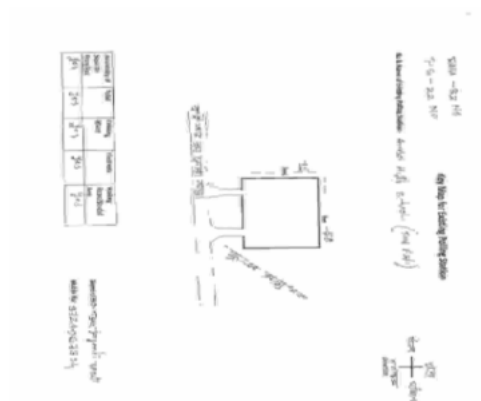

নিৰ্বাচক পঞ্জীয়ন বিষয়াৰ স্বাক্ষৰ

Nazri Naksha

Google Map View

Polling Station Building Front View

ভোটগ্ৰহন কেন্দ্ৰৰ সন্মুখৰ দৃশ্য

Cad View

Key MAP View

1 নাম : মহবুব আলী পিতাৰ নাম: মিননুৰ আলী ঘৰ নং : 1 বয়স : 54 লিঙ্গ : পুৰুষ	DLQ6334561 ফটো উপলব্ধ	2 নাম : বুনুমা বেগম স্বামীৰ নাম: মহবুব আলী ঘৰ নং : 1 বয়স : 46 লিঙ্গ : মহিলা	DLQ6334572 ফটো উপলব্ধ	3 নাম : ইদ্রিছ আলী পিতাৰ নাম: মনচুৰ আলী ঘৰ নং : 1 বয়স : 28 লিঙ্গ : পুৰুষ	DLQ0167908 ফটো উপলব্ধ
4 নাম : মমতা বেগম পিতাৰ নাম: মহবুব আলী ঘৰ নং : 1 বয়স : 27 লিঙ্গ : মহিলা	DLQ0394544 ফটো উপলব্ধ	5 নাম : ৰিমি বেগম পিতাৰ নাম: মহবুব আলী ঘৰ নং : 1 বয়স : 23 লিঙ্গ : মহিলা	EMX0133884 ফটো উপলব্ধ	6 নাম : মোক্তাব আলী পিতাৰ নাম: মিননুৰ আলী ঘৰ নং : 2 বয়স : 50 লিঙ্গ : পুৰুষ	DLQ6334583 ফটো উপলব্ধ
7 নাম : নেহেদা খাতুন স্বামীৰ নাম: মোক্তাব আলী ঘৰ নং : 2 বয়স : 44 লিঙ্গ : মহিলা	DLQ6334594 ফটো উপলব্ধ	8 নাম : তহিদুৰ আলী পিতাৰ নাম: মোক্তাব আলী ঘৰ নং : 2 বয়স : 27 লিঙ্গ : পুৰুষ	DLQ0213843 ফটো উপলব্ধ	9 নাম : তৌফিক আলী পিতাৰ নাম: মোক্তাব আলী ঘৰ নং : 2 বয়স : 24 লিঙ্গ : পুৰুষ	DLQ0564732 ফটো উপলব্ধ
10 নাম : মনচুৰ আলী পিতাৰ নাম: মিননুৰ আলী ঘৰ নং : 3 বয়স : 60 লিঙ্গ : পুৰুষ	DLQ6334607 ফটো উপলব্ধ	11 নাম : আচৰন নিচা স্বামীৰ নাম: মনচুৰ আলী ঘৰ নং : 3 বয়স : 59 লিঙ্গ : মহিলা	DLQ6334618 ফটো উপলব্ধ	12 নাম : মোজামিল আলী পিতাৰ নাম: মনচুৰ আলী ঘৰ নং : 3 বয়স : 34 লিঙ্গ : পুৰুষ	DLQ6334630 ফটো উপলব্ধ
13 নাম : ৰফিক আলী পিতাৰ নাম: মনচুৰ আলী ঘৰ নং : 3 বয়স : 30 লিঙ্গ : পুৰুষ	DLQ6341931 ফটো উপলব্ধ	14 নাম : চুমি বেগম স্বামীৰ নাম: মোজামিল আলী ঘৰ নং : 3 বয়স : 27 লিঙ্গ : মহিলা	DLQ0434522 ফটো উপলব্ধ	15 নাম : অনিমা বেগম স্বামীৰ নাম: তৈয়ব উল্লা ঘৰ নং : 8 বয়স : 80 লিঙ্গ : মহিলা	DLQ6334641 ফটো উপলব্ধ
16 নাম : মুকিবুৰ ৰহমান পিতাৰ নাম: তৈয়ব উল্লা ঘৰ নং : 8 বয়স : 58 লিঙ্গ : পুৰুষ	DLQ6334652 ফটো উপলব্ধ	17 নাম : মফিদুৰ ৰহমান পিতাৰ নাম: তৈয়বুল্লা ঘৰ নং : 8 বয়স : 55 লিঙ্গ : পুৰুষ	DLQ6334674 ফটো উপলব্ধ	18 নাম : ৰেচমা বেগম স্বামীৰ নাম: মুকিবুৰ ৰহমান ঘৰ নং : 8 বয়স : 46 লিঙ্গ : মহিলা	DLQ6334663 ফটো উপলব্ধ
19 নাম : নাৰচিনা বেগম স্বামীৰ নাম: মফিদুৰ ৰহমান ঘৰ নং : 8 বয়স : 44 লিঙ্গ : মহিলা	DLQ6334685 ফটো উপলব্ধ	20 নাম : মানিক আহমেদ পিতাৰ নাম: কেএগমুদ্দিন আহমেদ ঘৰ নং : 6 বয়স : 63 লিঙ্গ : পুৰুষ	DLQ6334721 ফটো উপলব্ধ	21 নাম : দীপা বেগম স্বামীৰ নাম: মানিক আহমেদ ঘৰ নং : 6 বয়স : 50 লিঙ্গ : মহিলা	DLQ6334732 ফটো উপলব্ধ
22 নাম : গুলজাৰ আহমেদ পিতাৰ নাম: মানিক আহমেদ ঘৰ নং : 6 বয়স : 31 লিঙ্গ : পুৰুষ	DLQ6341806 ফটো উপলব্ধ	23 নাম : চুমি বেগম পিতাৰ নাম: মানিক আহমেদ ঘৰ নং : 6 বয়স : 23 লিঙ্গ : মহিলা	DLQ0564872 ফটো উপলব্ধ	24 নাম : মিনা বেগম স্বামীৰ নাম: আজিজুৰ ৰহমান ঘৰ নং : 9 বয়স : 44 লিঙ্গ : মহিলা	DLQ6334765 ফটো উপলব্ধ
25 নাম : জৰ্জিনা বেগম পিতাৰ নাম: আব্দুল আজিজ ঘৰ নং : 9 বয়স : 38 লিঙ্গ : মহিলা	DLQ0174078 ফটো উপলব্ধ	26 নাম : জকিউৰ ৰহমান পিতাৰ নাম: আজিজুৰ ৰহমান ঘৰ নং : 7 বয়স : 26 লিঙ্গ : পুৰুষ	DLQ0403915 ফটো উপলব্ধ	27 নাম : ৰূপা বেগম পিতাৰ নাম: আব্দুল আজিজ ঘৰ নং : 9 বয়স : 42 লিঙ্গ : মহিলা	DLQ6334798 ফটো উপলব্ধ
28 নাম : প্ৰফুল্ল চন্দ্ৰ বৰা পিতাৰ নাম: হৰকান্ত বৰা ঘৰ নং : 8 বয়স : 62 লিঙ্গ : পুৰুষ	DLQ6334801 ফটো উপলব্ধ	29 নাম : মীৰা বিষয়া স্বামীৰ নাম: প্ৰফুল্ল চন্দ্ৰ বৰা ঘৰ নং : 8 বয়স : 56 লিঙ্গ : মহিলা	DLQ6334812 ফটো উপলব্ধ	30 নাম : মণি কংকনা বৰা পিতাৰ নাম: প্ৰফুল্ল চন্দ্ৰ বৰা ঘৰ নং : 8 বয়স : 33 লিঙ্গ : মহিলা	DLQ6334823 ফটো উপলব্ধ