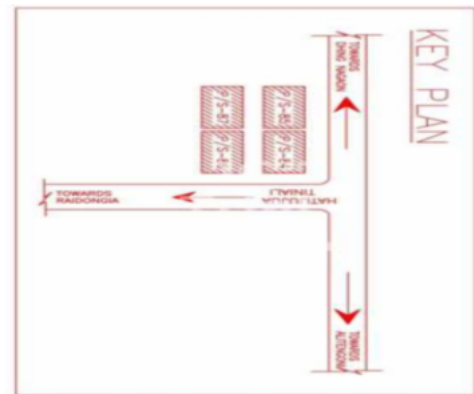

নিৰ্বাচক পঞ্জীয়ন বিষয়াৰ স্বাক্ষৰ

Nazri Naksha

Google Map View

Polling Station Building Front View

ভোটগ্ৰহন কেন্দ্ৰৰ সন্মুখৰ দৃশ্য

Cad View

Key MAP View

1 নাম : পুনিমাই বৰা স্বামীৰ নাম: ভবকান্ত বৰা ঘৰ নং : 1 বয়স : 70 লিঙ্গ : মহিলা	DLQ7234562 ফটো উপলব্ধ	2 নাম : হৰেশ্বৰ বৰা পিতাৰ নাম: ভবকান্ত বৰা ঘৰ নং : 1 বয়স : 50 লিঙ্গ : পুৰুষ	DLQ7234573 ফটো উপলব্ধ	3 নাম : দিপু বৰা পিতাৰ নাম: ভবকান্ত বৰা ঘৰ নং : 1 বয়স : 50 লিঙ্গ : পুৰুষ	DLQ7234584 ফটো উপলব্ধ
4 নাম : জয়া সোনোৱাল স্বামীৰ নাম: দিপু বৰা ঘৰ নং : 1 বয়স : 43 লিঙ্গ : মহিলা	DLQ0215640 ফটো উপলব্ধ	5 নাম : জ্যোতি প্ৰভা বৰা স্বামীৰ নাম: হৰেশ্বৰ বৰা ঘৰ নং : 1 বয়স : 41 লিঙ্গ : মহিলা	DLQ7234619 ফটো উপলব্ধ	6 নাম : অৰুন চন্দ্ৰ বৰা পিতাৰ নাম: সোণাবৰ বৰা ঘৰ নং : 2 বয়স : 55 লিঙ্গ : পুৰুষ	DLQ7234620 ফটো উপলব্ধ
7 নাম : ৰীতা বৰা স্বামীৰ নাম: অৰুন চন্দ্ৰ বৰা ঘৰ নং : 2 বয়স : 45 লিঙ্গ : মহিলা	DLQ7234631 ফটো উপলব্ধ	R2 8 নাম : চুনচুনী বৰা পিতাৰ নাম: অৰুণ বৰা ঘৰ নং : 2 বয়স : 28 লিঙ্গ : মহিলা	DLQ0226720 ফটো উপলব্ধ	9 নাম : জ্যোতি ৰাজখোৱা পিতাৰ নাম: নৰনাথ ৰাজখোৱা ঘৰ নং : 9 বয়স : 47 লিঙ্গ : মহিলা	DLQ7234686 ফটো উপলব্ধ
E 10 নাম : সুমিত্ৰা ৰাজখোৱা পিতাৰ নাম: নৰনাথ ৰাজখোৱা ঘৰ নং : 9 বয়স : 40 লিঙ্গ : মহিলা	DLQ7234700 ফটো উপলব্ধ	11 নাম : অতুল ৰাজখোৱা পিতাৰ নাম: শিব ৰাজখোৱা ঘৰ নং : 8 বয়স : 46 লিঙ্গ : পুৰুষ	DLQ7234744 ফটো উপলব্ধ	12 নাম : ত্ৰিপুল ৰাজখোৱা পিতাৰ নাম: শিব ৰাজখোৱা ঘৰ নং : 8 বয়স : 42 লিঙ্গ : পুৰুষ	DLQ7234755 ফটো উপলব্ধ
13 নাম : কবিতা ৰাজখোৱা স্বামীৰ নাম: অতুল ৰাজখোৱা ঘৰ নং : 8 বয়স : 35 লিঙ্গ : মহিলা	DLQ7245536 ফটো উপলব্ধ	14 নাম : মনিসা দাস ৰাজখোৱা স্বামীৰ নাম: ত্ৰিপুল ৰাজখোৱা ঘৰ নং : 8 বয়স : 32 লিঙ্গ : মহিলা	DLQ0617811 ফটো উপলব্ধ	15 নাম : অঞ্জলী দাধৰা স্বামীৰ নাম: বপাই দাধৰা ঘৰ নং : 5 বয়স : 65 লিঙ্গ : মহিলা	DLQ7234766 ফটো উপলব্ধ
16 নাম : প্ৰশান্ত দাধৰা পিতাৰ নাম: বপাই দাধৰা ঘৰ নং : 5 বয়স : 43 লিঙ্গ : পুৰুষ	DLQ7234777 ফটো উপলব্ধ	17 নাম : পলাশ দাধৰা মাতৃৰ নাম: অঞ্জলী দাধৰা ঘৰ নং : 5 বয়স : 31 লিঙ্গ : পুৰুষ	DLQ7245514 ফটো উপলব্ধ	18 নাম : প্ৰান্ত দাধৰা পিতাৰ নাম: বপাই দাধৰা ঘৰ নং : 05 বয়স : 30 লিঙ্গ : পুৰুষ	DLQ1516832 ফটো উপলব্ধ
19 নাম : জয়দীপ দাধৰা পিতাৰ নাম: সবুনাথ দাধৰা ঘৰ নং : 6 বয়স : 44 লিঙ্গ : পুৰুষ	DLQ7234813 ফটো উপলব্ধ	20 নাম : জৰি বৰা স্বামীৰ নাম: জয়দীপ দাধৰা ঘৰ নং : 6 বয়স : 38 লিঙ্গ : মহিলা	DLQ7234608 ফটো উপলব্ধ	21 নাম : অনিল চন্দ্ৰ বৰা পিতাৰ নাম: সোণাবৰ বৰা ঘৰ নং : 6ক বয়স : 50 লিঙ্গ : পুৰুষ	DLQ0215624 ফটো উপলব্ধ
22 নাম : সৰমাই বৰা স্বামীৰ নাম: অনিল চন্দ্ৰ বৰা ঘৰ নং : 6ক বয়স : 48 লিঙ্গ : মহিলা	DLQ0224642 ফটো উপলব্ধ	23 নাম : অতুল বৰা পিতাৰ নাম: দেবেন বৰা ঘৰ নং : 9 বয়স : 66 লিঙ্গ : পুৰুষ	DLQ7234824 ফটো উপলব্ধ	24 নাম : আশাৰানী দেৱী স্বামীৰ নাম: অভিজিত বৰা ঘৰ নং : 9 বয়স : 28 লিঙ্গ : মহিলা	DLQ0437723 ফটো উপলব্ধ
E2 25 নাম : অৰ্জুন নায়ক পিতাৰ নাম: নিতাই নায়ক ঘৰ নং : 8 বয়স : 70 লিঙ্গ : পুৰুষ	DLQ7234879 ফটো উপলব্ধ	26 নাম : শংকৰ নায়ক পিতাৰ নাম: অৰ্জুন নায়ক ঘৰ নং : 8 বয়স : 39 লিঙ্গ : পুৰুষ	DLQ7234891 ফটো উপলব্ধ	27 নাম : মৌচুমী কিসান নায়ক স্বামীৰ নাম: শংকৰ নায়ক ঘৰ নং : 8 বয়স : 21 লিঙ্গ : মহিলা	EMX0136093 ফটো উপলব্ধ
E 28 নাম : অনন্ত ৰাম বৰুৱা পিতাৰ নাম: ৰামচৰণ বৰা ঘৰ নং : 8 বয়স : 72 লিঙ্গ : পুৰুষ	DLQ7234904 ফটো উপলব্ধ	29 নাম : চেনীমাই বৰা স্বামীৰ নাম: অনন্তৰাম বৰা ঘৰ নং : 8 বয়স : 62 লিঙ্গ : মহিলা	DLQ7234915 ফটো উপলব্ধ	E 30 নাম : এচিক বৰা স্বামীৰ নাম: গোপাল চন্দ্ৰ বৰা ঘৰ নং : 10 বয়স : 85 লিঙ্গ : মহিলা	DLQ7234926 ফটো উপলব্ধ