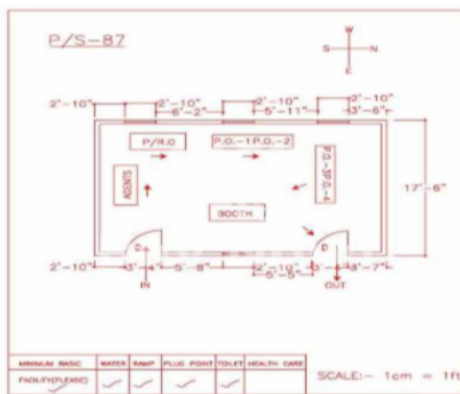

নিৰ্বাচক পঞ্জীয়ন বিষয়াৰ স্বাক্ষৰ

Nazri Naksha

Google Map View

Polling Station Building Front View

ভোটগ্ৰহন কেন্দ্ৰৰ সন্মুখৰ দৃশ্য

Cad View

Key MAP View

1 নাম : পুনিমাই বৰা স্বামীৰ নাম: ভবকান্ত বৰা ঘৰ নং : 1 বয়স : 70 লিঙ্গ : মহিলা	DLQ7234562 ফটো উপলব্ধ	2 নাম : হৰেশ্বৰ বৰা পিতাৰ নাম: ভবকান্ত বৰা ঘৰ নং : 1 বয়স : 50 লিঙ্গ : পুৰুষ	DLQ7234573 ফটো উপলব্ধ	3 নাম : দিপু বৰা পিতাৰ নাম: ভবকান্ত বৰা ঘৰ নং : 1 বয়স : 50 লিঙ্গ : পুৰুষ	DLQ7234584 ফটো উপলব্ধ
4 নাম : জয়া সোনোৱাল স্বামীৰ নাম: দিপু বৰা ঘৰ নং : 1 বয়স : 43 লিঙ্গ : মহিলা	DLQ0215640 ফটো উপলব্ধ	5 নাম : জ্যোতি প্ৰভা বৰা স্বামীৰ নাম: হৰেশ্বৰ বৰা ঘৰ নং : 1 বয়স : 41 লিঙ্গ : মহিলা	DLQ7234619 ফটো উপলব্ধ	6 নাম : অৰুন চন্দ্ৰ বৰা পিতাৰ নাম: সোণাবৰ বৰা ঘৰ নং : 2 বয়স : 55 লিঙ্গ : পুৰুষ	DLQ7234620 ফটো উপলব্ধ
7 নাম : ৰীতা বৰা স্বামীৰ নাম: অৰুন চন্দ্ৰ বৰা ঘৰ নং : 2 বয়স : 45 লিঙ্গ : মহিলা	DLQ7234631 ফটো উপলব্ধ	R2 8 নাম : চুনচুনী বৰা পিতাৰ নাম: অৰুণ বৰা ঘৰ নং : 2 বয়স : 28 লিঙ্গ : মহিলা	DLQ0226720 ফটো উপলব্ধ	9 নাম : জ্যোতি ৰাজখোৱা পিতাৰ নাম: নৰনাথ ৰাজখোৱা ঘৰ নং : 9 বয়স : 47 লিঙ্গ : মহিলা	DLQ7234686 ফটো উপলব্ধ
E 10 নাম : সুমিত্ৰা ৰাজখোৱা পিতাৰ নাম: নৰনাথ ৰাজখোৱা ঘৰ নং : 9 বয়স : 40 লিঙ্গ : মহিলা	DLQ7234700 ফটো উপলব্ধ	11 নাম : অতুল ৰাজখোৱা পিতাৰ নাম: শিব ৰাজখোৱা ঘৰ নং : 8 বয়স : 46 লিঙ্গ : পুৰুষ	DLQ7234744 ফটো উপলব্ধ	12 নাম : ত্ৰিপুল ৰাজখোৱা পিতাৰ নাম: শিব ৰাজখোৱা ঘৰ নং : 8 বয়স : 42 লিঙ্গ : পুৰুষ	DLQ7234755 ফটো উপলব্ধ
13 নাম : কবিতা ৰাজখোৱা স্বামীৰ নাম: অতুল ৰাজখোৱা ঘৰ নং : 8 বয়স : 35 লিঙ্গ : মহিলা	DLQ7245536 ফটো উপলব্ধ	14 নাম : মনিসা দাস ৰাজখোৱা স্বামীৰ নাম: ত্ৰিপুল ৰাজখোৱা ঘৰ নং : 8 বয়স : 32 লিঙ্গ : মহিলা	DLQ0617811 ফটো উপলব্ধ	15 নাম : অঞ্জলী দাধৰা স্বামীৰ নাম: বপাই দাধৰা ঘৰ নং : 5 বয়স : 65 লিঙ্গ : মহিলা	DLQ7234766 ফটো উপলব্ধ
16 নাম : প্ৰশান্ত দাধৰা পিতাৰ নাম: বপাই দাধৰা ঘৰ নং : 5 বয়স : 43 লিঙ্গ : পুৰুষ	DLQ7234777 ফটো উপলব্ধ	17 নাম : পলাশ দাধৰা মাতৃৰ নাম: অঞ্জলী দাধৰা ঘৰ নং : 5 বয়স : 31 লিঙ্গ : পুৰুষ	DLQ7245514 ফটো উপলব্ধ	18 নাম : প্ৰান্ত দাধৰা পিতাৰ নাম: বপাই দাধৰা ঘৰ নং : 05 বয়স : 30 লিঙ্গ : পুৰুষ	DLQ1516832 ফটো উপলব্ধ
19 নাম : জয়দীপ দাধৰা পিতাৰ নাম: সবুনাথ দাধৰা ঘৰ নং : 6 বয়স : 44 লিঙ্গ : পুৰুষ	DLQ7234813 ফটো উপলব্ধ	20 নাম : জৰি বৰা স্বামীৰ নাম: জয়দীপ দাধৰা ঘৰ নং : 6 বয়স : 38 লিঙ্গ : মহিলা	DLQ7234608 ফটো উপলব্ধ	21 নাম : অনিল চন্দ্ৰ বৰা পিতাৰ নাম: সোণাবৰ বৰা ঘৰ নং : 6ক বয়স : 50 লিঙ্গ : পুৰুষ	DLQ0215624 ফটো উপলব্ধ
22 নাম : সৰমাই বৰা স্বামীৰ নাম: অনিল চন্দ্ৰ বৰা ঘৰ নং : 6ক বয়স : 48 লিঙ্গ : মহিলা	DLQ0224642 ফটো উপলব্ধ	23 নাম : অতুল বৰা পিতাৰ নাম: দেবেন বৰা ঘৰ নং : 9 বয়স : 66 লিঙ্গ : পুৰুষ	DLQ7234824 ফটো উপলব্ধ	24 নাম : আশাৰানী দেৱী স্বামীৰ নাম: অভিজিত বৰা ঘৰ নং : 9 বয়স : 28 লিঙ্গ : মহিলা	DLQ0437723 ফটো উপলব্ধ
E2 25 নাম : অৰ্জুন নায়ক পিতাৰ নাম: নিতাই নায়ক ঘৰ নং : 8 বয়স : 70 লিঙ্গ : পুৰুষ	DLQ7234879 ফটো উপলব্ধ	26 নাম : শংকৰ নায়ক পিতাৰ নাম: অৰ্জুন নায়ক ঘৰ নং : 8 বয়স : 39 লিঙ্গ : পুৰুষ	DLQ7234891 ফটো উপলব্ধ	27 নাম : মৌচুমী কিসান নায়ক স্বামীৰ নাম: শংকৰ নায়ক ঘৰ নং : 8 বয়স : 21 লিঙ্গ : মহিলা	EMX0136093 ফটো উপলব্ধ
E 28 নাম : অনন্ত ৰাম বৰুৱা পিতাৰ নাম: ৰামচৰণ বৰা ঘৰ নং : 8 বয়স : 72 লিঙ্গ : পুৰুষ	DLQ7234904 ফটো উপলব্ধ	29 নাম : চেনীমাই বৰা স্বামীৰ নাম: অনন্তৰাম বৰা ঘৰ নং : 8 বয়স : 62 লিঙ্গ : মহিলা	DLQ7234915 ফটো উপলব্ধ	E 30 নাম : এচিক বৰা স্বামীৰ নাম: গোপাল চন্দ্ৰ বৰা ঘৰ নং : 10 বয়স : 85 লিঙ্গ : মহিলা	DLQ7234926 ফটো উপলব্ধ