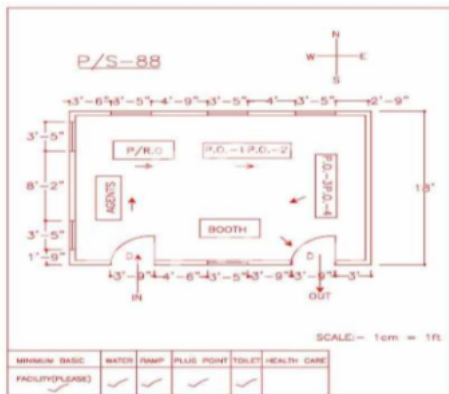

নিৰ্বাচক পঞ্জীয়ন বিষয়াৰ স্বাক্ষৰ

Nazri Naksha

Google Map View

Polling Station Building Front View

ভোটগ্রহন কেন্দ্ৰৰ সন্মুখৰ দৃশ্য

Cad View

Key MAP View

1 নাম : অভিজিৎ বৰা পিতাৰ নাম: শৰত বৰা ঘৰ নং : ৩২ বয়স : 23 লিঙ্গ : পুৰুষ	DLQ0595678 ফটো উপলব্ধ	2 নাম : ভাস্বতী বৰা পিতাৰ নাম: কুমুদ বৰা ঘৰ নং : ৩৫ বয়স : 23 লিঙ্গ : মহিলা	DLQ0608018 ফটো উপলব্ধ	S2 3 নাম : অক্ষয় ডেকা পিতাৰ নাম: ৰঞ্জিত ডেকা ঘৰ নং : ৬৫ বয়স : 23 লিঙ্গ : পুৰুষ	DLQ0595892 ফটো উপলব্ধ
4 নাম : বাবলী ভূঞা পিতাৰ নাম: শুকু ধৰ ভূঞা ঘৰ নং : ৭৯ বয়স : 23 লিঙ্গ : মহিলা	DLQ0608034 ফটো উপলব্ধ	S2 5 নাম : ইজা বৰা পিতাৰ নাম: বিশোদ চন্দ্ৰ বৰা ঘৰ নং : ৮১ বয়স : 23 লিঙ্গ : মহিলা	DLQ0607655 ফটো উপলব্ধ	6 নাম : দিপঙ্কৰ শইকিয়া মাতৃৰ নাম: উশা শইকিয়া ঘৰ নং : ৮৯ বয়স : 25 লিঙ্গ : পুৰুষ	DLQ0596031 ফটো উপলব্ধ
S2 7 নাম : মধুৰজ্যা বৰা পিতাৰ নাম: পুলক হৰি বৰা ঘৰ নং : ১৪৭ বয়স : 23 লিঙ্গ : পুৰুষ	DLQ0608547 ফটো উপলব্ধ	8 নাম : পুলিন মুক্তিয়ার পিতাৰ নাম: মহেন্দ্ৰ মুক্তিয়ার ঘৰ নং : ১৫৯ বয়স : 63 লিঙ্গ : পুৰুষ	DLQ7241432 ফটো উপলব্ধ	9 নাম : বন্তি মুক্তিয়ার স্বামীৰ নাম: পুলিন মুক্তিয়ার ঘৰ নং : ১৫৯ বয়স : 43 লিঙ্গ : মহিলা	DLQ7241443 ফটো উপলব্ধ
10 নাম : বুলমাই বৰা স্বামীৰ নাম: ভুৰাম বৰা ঘৰ নং : ১৬০ বয়স : 75 লিঙ্গ : মহিলা	DLQ7241465 ফটো উপলব্ধ	11 নাম : মালতী বৰা স্বামীৰ নাম: জয় বৰা ঘৰ নং : ১৬০ বয়স : 38 লিঙ্গ : মহিলা	DLQ7241498 ফটো উপলব্ধ	12 নাম : জয় বৰা পিতাৰ নাম: মহেন্দ্ৰ বৰা ঘৰ নং : ১৬০ বয়স : 34 লিঙ্গ : পুৰুষ	DLQ7241487 ফটো উপলব্ধ
S2 13 নাম : মিনতী ডেকা স্বামীৰ নাম: গুণেশ বৰা ঘৰ নং : ১৬০ বয়স : 32 লিঙ্গ : মহিলা	DLQ0201905 ফটো উপলব্ধ	14 নাম : জ্যোতিকা শইকীয়া স্বামীৰ নাম: প্রদীপ শইকীয়া ঘৰ নং : ১৬১ বয়স : 49 লিঙ্গ : মহিলা	DLQ7241501 ফটো উপলব্ধ	15 নাম : স্মৃতি বেখা শইকীয়া মাতৃৰ নাম: জ্যোতিকা শইকীয়া ঘৰ নং : ১৬১ বয়স : 28 লিঙ্গ : মহিলা	DLQ0142489 ফটো উপলব্ধ
S2 16 নাম : দেবেন চন্দ্ৰ বৰা পিতাৰ নাম: সৰ্বমইনা বৰা ঘৰ নং : ১৬২ বয়স : 81 লিঙ্গ : পুৰুষ	DLQ7241512 ফটো উপলব্ধ	E 17 নাম : তৰলতা বৰা স্বামীৰ নাম: দেবেন চন্দ্ৰ বৰা ঘৰ নং : ১৬২ বয়স : 75 লিঙ্গ : মহিলা	DLQ7241523 ফটো উপলব্ধ	S2 18 নাম : সৰ্বপোনা বৰা পিতাৰ নাম: দেবেন বৰা ঘৰ নং : ১৬২ বয়স : 50 লিঙ্গ : পুৰুষ	DLQ7241534 ফটো উপলব্ধ
19 নাম : পদ্ম কান্ত বৰা পিতাৰ নাম: নোমল বৰা ঘৰ নং : ১৬৩ বয়স : 80 লিঙ্গ : পুৰুষ	DLQ7241545 ফটো উপলব্ধ	20 নাম : পুতুল বৰা স্বামীৰ নাম: পদ্ম কান্ত বৰা ঘৰ নং : ১৬৩ বয়স : 70 লিঙ্গ : মহিলা	DLQ7241556 ফটো উপলব্ধ	21 নাম : ত্ৰিলোচন বৰা পিতাৰ নাম: পদ্ম কান্ত বৰা ঘৰ নং : ১৬৩ বয়স : 38 লিঙ্গ : পুৰুষ	DLQ7241567 ফটো উপলব্ধ
22 নাম : মন্ট বৰা পিতাৰ নাম: খগেন বৰা ঘৰ নং : ১৬৩ বয়স : 35 লিঙ্গ : পুৰুষ	DLQ7245741 ফটো উপলব্ধ	23 নাম : বন্ট বৰা মাতৃৰ নাম: দিনমাই বৰা ঘৰ নং : ১৬৫ বয়স : 27 লিঙ্গ : পুৰুষ	DLQ0475871 ফটো উপলব্ধ	24 নাম : জয়শ্ৰী বৰা পিতাৰ নাম: জগত চন্দ্ৰ বৰা ঘৰ নং : ১৬৯ বয়স : 24 লিঙ্গ : মহিলা	DLQ0473637 ফটো উপলব্ধ
25 নাম : ৰশ্মী শইকীয়া স্বামীৰ নাম: প্ৰফুল্ল বৰা ঘৰ নং : ১৭০ বয়স : 33 লিঙ্গ : মহিলা	DLQ7241578 ফটো উপলব্ধ	26 নাম : প্ৰস্তুতী ভূঞা পিতাৰ নাম: বিপিন চন্দ্ৰ ভূঞা ঘৰ নং : 176 বয়স : 25 লিঙ্গ : মহিলা	DLQ0475590 ফটো উপলব্ধ	27 নাম : পলি শইকীয়া পিতাৰ নাম: মহেন্দ্ৰ শইকীয়া ঘৰ নং : ১৮৭ বয়স : 26 লিঙ্গ : মহিলা	DLQ0531723 ফটো উপলব্ধ
28 নাম : চিন্ময় শইকীয়া পিতাৰ নাম: ৰজত শইকীয়া ঘৰ নং : ১৮৮ বয়স : 26 লিঙ্গ : পুৰুষ	DLQ0475137 ফটো উপলব্ধ	29 নাম : ধুব জ্যোতি শইকীয়া পিতাৰ নাম: নিতেন শইকীয়া ঘৰ নং : ১৯০ বয়স : 26 লিঙ্গ : পুৰুষ	DLQ0475962 ফটো উপলব্ধ	30 নাম : প্ৰিয় গোস্বামি পিতাৰ নাম: ডিগেন গোস্বামি ঘৰ নং : ১৯২ বয়স : 23 লিঙ্গ : মহিলা	DLQ0607390 ফটো উপলব্ধ