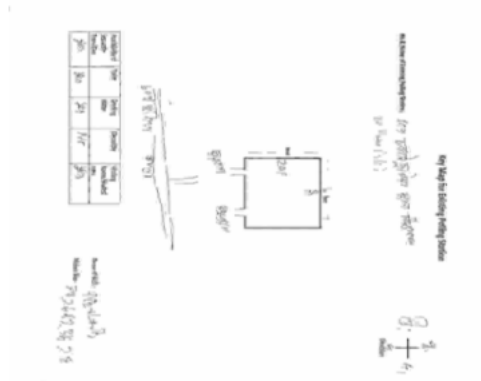

নিৰ্বাচক পঞ্জীয়ন বিষয়াৰ স্বাক্ষৰ

Nazri Naksha

Google Map View

Polling Station Building Front View

ভোটগ্ৰহন কেন্দ্ৰৰ সন্মুখৰ দৃশ্য

Cad View

Key MAP View

|  |            |            |   |            |            |  |            |            |
|--|------------|------------|---|------------|------------|--|------------|------------|
| 1<br>নাম : মুন হীৰা<br>স্বামীৰ নাম: বমেশ হীৰা<br>ঘৰ নং : ০০<br>বয়স : 37 লিঙ্গ : মহিলা             | DLQ0543942 | ফটো উপলব্ধ | #2 2<br>নাম : ববি হীৰা<br>স্বামীৰ নাম: জগত চন্দ্ৰ হীৰা<br>ঘৰ নং : 68<br>বয়স : 33 লিঙ্গ : মহিলা           | DLQ0462473 | ফটো উপলব্ধ | #2 3<br>নাম : শ্ৰীসান্ত হীৰা<br>পিতাৰ নাম: দবেন হীৰা<br>ঘৰ নং : 228<br>বয়স : 22 লিঙ্গ : পুৰুষ       | DLQ0462549 | ফটো উপলব্ধ |
| #2 4<br>নাম : পাৰ্থ হিৰা<br>পিতাৰ নাম: গকুল হিৰা<br>ঘৰ নং : 81<br>বয়স : 21 লিঙ্গ : পুৰুষ          | DLQ1567650 | ফটো উপলব্ধ | 5<br>নাম : নিভা বৰা<br>স্বামীৰ নাম: বিপুল বৰা<br>ঘৰ নং : 1<br>বয়স : 51 লিঙ্গ : মহিলা                     | DLQ5634571 | ফটো উপলব্ধ | R2 6<br>নাম : মঞ্জুমানি দাস<br>স্বামীৰ নাম: অলকেশ বৰুৱা<br>ঘৰ নং : 1<br>বয়স : 40 লিঙ্গ : মহিলা      | DLQ0616029 | ফটো উপলব্ধ |
| 7<br>নাম : পাপৰি বৰা<br>পিতাৰ নাম: বিপুল বৰা<br>ঘৰ নং : 1<br>বয়স : 30 লিঙ্গ : মহিলা               | DLQ5645794 | ফটো উপলব্ধ | 8<br>নাম : নিজৰা বৰা<br>পিতাৰ নাম: বিপুল বৰা<br>ঘৰ নং : 1<br>বয়স : 28 লিঙ্গ : মহিলা                      | DLQ0000927 | ফটো উপলব্ধ | 9<br>নাম : সৌৰভ বৰা<br>পিতাৰ নাম: বিপুল বৰা<br>ঘৰ নং : 1<br>বয়স : 25 লিঙ্গ : পুৰুষ                  | DLQ0387852 | ফটো উপলব্ধ |
| S 10<br>নাম : জুলি হাজৰিকা<br>স্বামীৰ নাম: হেমন্ত বৰুৱা<br>ঘৰ নং : 2<br>বয়স : 34 লিঙ্গ : মহিলা    | DLQ5639054 | ফটো উপলব্ধ | 11<br>নাম : পঙ্কজ ৰাজখোৱা<br>পিতাৰ নাম: খুলেশ্বৰ ৰাজখোৱা<br>ঘৰ নং : 3<br>বয়স : 42 লিঙ্গ : পুৰুষ          | DLQ5634628 | ফটো উপলব্ধ | 12<br>নাম : কুসুম বৰা<br>স্বামীৰ নাম: ঘনকান্ত বৰা<br>ঘৰ নং : 4<br>বয়স : 82 লিঙ্গ : মহিলা            | DLQ5634640 | ফটো উপলব্ধ |
| 13<br>নাম : প্ৰভাত চন্দ্ৰ বৰা<br>পিতাৰ নাম: ঘনকান্ত বৰা<br>ঘৰ নং : 4<br>বয়স : 60 লিঙ্গ : পুৰুষ    | DLQ5634651 | ফটো উপলব্ধ | 14<br>নাম : প্ৰসন্ন বৰা<br>পিতাৰ নাম: ঘনকান্ত বৰা<br>ঘৰ নং : 4<br>বয়স : 50 লিঙ্গ : পুৰুষ                 | DLQ5634673 | ফটো উপলব্ধ | 15<br>নাম : প্ৰমোদ বৰা<br>পিতাৰ নাম: ঘনকান্ত বৰা<br>ঘৰ নং : 04<br>বয়স : 45 লিঙ্গ : পুৰুষ            | DLQ5634695 | ফটো উপলব্ধ |
| 16<br>নাম : নিৰদা বৰা<br>পিতাৰ নাম: ঘনকান্ত বৰা<br>ঘৰ নং : 8<br>বয়স : 44 লিঙ্গ : মহিলা            | DLQ5634684 | ফটো উপলব্ধ | 17<br>নাম : কুমুদ বৰা<br>পিতাৰ নাম: ঘন কান্ত বৰা<br>ঘৰ নং : 4<br>বয়স : 40 লিঙ্গ : পুৰুষ                  | DLQ5634708 | ফটো উপলব্ধ | 18<br>নাম : ৰোপামনি বৰা<br>স্বামীৰ নাম: প্ৰমোদ বৰা<br>ঘৰ নং : 8<br>বয়স : 39 লিঙ্গ : মহিলা           | DLQ5645647 | ফটো উপলব্ধ |
| 19<br>নাম : শিখামনি বড়া<br>স্বামীৰ নাম: প্ৰভাত চন্দ্ৰ বৰা<br>ঘৰ নং : 4<br>বয়স : 32 লিঙ্গ : মহিলা | DLQ0275669 | ফটো উপলব্ধ | E 20<br>নাম : কুপাল চন্দ্ৰ গায়ন<br>পিতাৰ নাম: ভালিৰাম গায়ন<br>ঘৰ নং : ৫<br>বয়স : ৪২ লিঙ্গ : পুৰুষ      | DLQ5634719 | ফটো উপলব্ধ | 21<br>নাম : চম্পা গায়ন<br>স্বামীৰ নাম: দেব কান্ত গায়ন<br>ঘৰ নং : ০৫<br>বয়স : ৪১ লিঙ্গ : মহিলা     | DLQ5634753 | ফটো উপলব্ধ |
| 22<br>নাম : গুনিদ্ৰ গায়ন<br>পিতাৰ নাম: দেবকান্ত গায়ন<br>ঘৰ নং : ০৫<br>বয়স : 50 লিঙ্গ : পুৰুষ    | DLQ5634797 | ফটো উপলব্ধ | 23<br>নাম : হিমাক্ষী শইকীয়া গায়ন<br>স্বামীৰ নাম: গুনিদ্ৰ গায়ন<br>ঘৰ নং : ০৫<br>বয়স : 31 লিঙ্গ : মহিলা | DLQ0343426 | ফটো উপলব্ধ | 24<br>নাম : চণ্ডীৰাম গায়ন<br>পিতাৰ নাম: পুৰাৰাম গায়ন গায়ন<br>ঘৰ নং : ৬<br>বয়স : 76 লিঙ্গ : পুৰুষ | DLQ5634731 | ফটো উপলব্ধ |
| 25<br>নাম : দিগ্ৰী গায়ন<br>স্বামীৰ নাম: চণ্ডীৰাম গায়ন<br>ঘৰ নং : ০৬<br>বয়স : 60 লিঙ্গ : মহিলা   | DLQ5634742 | ফটো উপলব্ধ | 26<br>নাম : মৌচুমী গায়ন<br>পিতাৰ নাম: চণ্ডীৰাম গায়ন<br>ঘৰ নং : ৬<br>বয়স : 36 লিঙ্গ : মহিলা             | DLQ5634800 | ফটো উপলব্ধ | S 27<br>নাম : মুনমী গায়ন<br>পিতাৰ নাম: চণ্ডীৰাম গায়ন<br>ঘৰ নং : ৬<br>বয়স : ৪২ লিঙ্গ : মহিলা       | DLQ5634822 | ফটো উপলব্ধ |
| 28<br>নাম : জিতেন গায়ন<br>পিতাৰ নাম: পুৰাৰাম গায়ন<br>ঘৰ নং : ৬ ক<br>বয়স : 60 লিঙ্গ : পুৰুষ      | DLQ5634775 | ফটো উপলব্ধ | 29<br>নাম : বানা গায়ন<br>পিতাৰ নাম: পুৰাৰাম গায়ন<br>ঘৰ নং : ০৬খ<br>বয়স : 56 লিঙ্গ : পুৰুষ              | DLQ5634786 | ফটো উপলব্ধ | 30<br>নাম : পিজু গায়ন হাজৰিকা<br>স্বামীৰ নাম: বানা গায়ন<br>ঘৰ নং : ০৬খ<br>বয়স : 48 লিঙ্গ : মহিলা  | DLQ0288365 | ফটো উপলব্ধ |