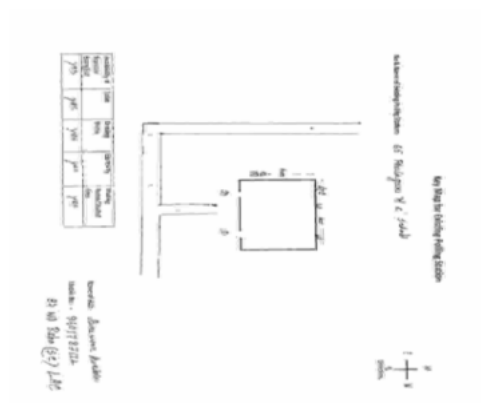

নিৰ্বাচক পঞ্জীয়ন বিষয়াৰ স্বাক্ষৰ

Nazri Naksha

Google Map View

Polling Station Building Front View

ভোটগ্ৰহন কেন্দ্ৰৰ সন্মুখৰ দৃশ্য

Cad View

Key MAP View

1 নাম : মামনি বৰা স্বামীৰ নাম : প্ৰদীপ বৰা ঘৰ নং : 01 বয়স : 49 লিঙ্গ : মহিলা	DLQ5734576 ফটো উপলব্ধ	2 নাম : পংকজ জ্যোতি বৰা পিতাৰ নাম : প্ৰদীপ বৰা ঘৰ নং : 01 বয়স : 27 লিঙ্গ : পুৰুষ	DLQ0211383 ফটো উপলব্ধ	3 নাম : বেন ভুঞা স্বামীৰ নাম : জীবন ভুঞা ঘৰ নং : 2 বয়স : 57 লিঙ্গ : মহিলা	DLQ5734587 ফটো উপলব্ধ
4 নাম : পবন ভুঞা পিতাৰ নাম : জীবন ভুঞা ঘৰ নং : 2 বয়স : 38 লিঙ্গ : পুৰুষ	DLQ5734598 ফটো উপলব্ধ	5 নাম : মনু বৰা পিতাৰ নাম : সোনাৰাম বৰা ঘৰ নং : 03 বয়স : 53 লিঙ্গ : পুৰুষ	DLQ5734601 ফটো উপলব্ধ	6 নাম : মমী বৰা স্বামীৰ নাম : মনু বৰা ঘৰ নং : 03 বয়স : 40 লিঙ্গ : মহিলা	DLQ5734612 ফটো উপলব্ধ
7 নাম : বিকি বৰা পিতাৰ নাম : মনু বৰা ঘৰ নং : 0 বয়স : 23 লিঙ্গ : পুৰুষ	DLQ0535641 ফটো উপলব্ধ	8 নাম : ধন্তী বৰা পিতাৰ নাম : সোনাৰাম বৰা ঘৰ নং : 04 বয়স : 56 লিঙ্গ : পুৰুষ	DLQ5734623 ফটো উপলব্ধ	9 নাম : জুন বৰা স্বামীৰ নাম : ধন্তী বৰা ঘৰ নং : 04 বয়স : 46 লিঙ্গ : মহিলা	DLQ5734634 ফটো উপলব্ধ
10 নাম : ৰামেশ্বৰ বৰা পিতাৰ নাম : মৃত সোনাৰাম বৰা ঘৰ নং : 5 বয়স : 50 লিঙ্গ : পুৰুষ	DLQ5734645 ফটো উপলব্ধ	11 নাম : বৰ্ণালী বৰা স্বামীৰ নাম : ৰামেশ্বৰ বৰা ঘৰ নং : 05 বয়স : 46 লিঙ্গ : মহিলা	DLQ5734656 ফটো উপলব্ধ	12 নাম : বিতোপন বৰা পিতাৰ নাম : ৰামেশ্বৰ বৰা ঘৰ নং : 5 বয়স : 29 লিঙ্গ : পুৰুষ	DLQ0103598 ফটো উপলব্ধ
13 নাম : বিকাশ বৰা পিতাৰ নাম : ৰামেশ্বৰ বৰা ঘৰ নং : 05 বয়স : 26 লিঙ্গ : পুৰুষ	DLQ0295493 ফটো উপলব্ধ	14 নাম : ত্ৰিদিশা দত্ত বৰা স্বামীৰ নাম : বিকাশ বৰা ঘৰ নং : 5 বয়স : 24 লিঙ্গ : মহিলা	EMX0089995 ফটো উপলব্ধ	15 নাম : ৰূপম বৰা পিতাৰ নাম : ৰামেশ্বৰ বৰা ঘৰ নং : 5 বয়স : 23 লিঙ্গ : পুৰুষ	DLQ0481432 ফটো উপলব্ধ
16 নাম : বকুলি শইকীয়া স্বামীৰ নাম : শিবৰাম শইকীয়া ঘৰ নং : 06 বয়স : 75 লিঙ্গ : মহিলা	DLQ5734667 ফটো উপলব্ধ	17 নাম : তৰুণ শইকীয়া পিতাৰ নাম : শিবৰাম শইকীয়া ঘৰ নং : 06 বয়স : 40 লিঙ্গ : পুৰুষ	DLQ5734678 ফটো উপলব্ধ	18 নাম : দিপিকা শইকীয়া স্বামীৰ নাম : তৰুণ শইকীয়া ঘৰ নং : 06 বয়স : 38 লিঙ্গ : মহিলা	DLQ5734703 ফটো উপলব্ধ
19 নাম : ভোলাৰাম বৰা পিতাৰ নাম : খুমন বৰা ঘৰ নং : 07 বয়স : 83 লিঙ্গ : পুৰুষ	DLQ5734714 ফটো উপলব্ধ	20 নাম : পখিলি বৰা স্বামীৰ নাম : ভোলাৰাম বৰা ঘৰ নং : 07 বয়স : 71 লিঙ্গ : মহিলা	DLQ5734725 ফটো উপলব্ধ	21 নাম : জিতু মণি বৰা পিতাৰ নাম : ভোলাৰাম বৰা ঘৰ নং : 07 বয়স : 44 লিঙ্গ : পুৰুষ	DLQ5734747 ফটো উপলব্ধ
22 নাম : ৰিতু মণি বৰা পিতাৰ নাম : ভোলাৰাম বৰা ঘৰ নং : 07 বয়স : 42 লিঙ্গ : পুৰুষ	DLQ5734758 ফটো উপলব্ধ	23 নাম : নিবেদীতা বৰা স্বামীৰ নাম : জিতু মণি বৰা ঘৰ নং : 07 বয়স : 36 লিঙ্গ : মহিলা	DLQ0401661 ফটো উপলব্ধ	24 নাম : প্ৰণামী বৰা স্বামীৰ নাম : ৰিতু মণি বৰা ঘৰ নং : 07 বয়স : 30 লিঙ্গ : মহিলা	DLQ0115329 ফটো উপলব্ধ
25 নাম : গকুল বৰা পিতাৰ নাম : মনো বৰা ঘৰ নং : 08 বয়স : 72 লিঙ্গ : পুৰুষ	DLQ5734781 ফটো উপলব্ধ	26 নাম : নিৰু বৰা স্বামীৰ নাম : গকুল বৰা ঘৰ নং : 08 বয়স : 60 লিঙ্গ : মহিলা	DLQ5734792 ফটো উপলব্ধ	27 নাম : ধমেশ্বৰ বৰা পিতাৰ নাম : হেমোৰাম বৰা ঘৰ নং : 8 বয়স : 58 লিঙ্গ : পুৰুষ	DLQ1513548 ফটো উপলব্ধ
28 নাম : অতুল বৰা পিতাৰ নাম : মনো বৰা ঘৰ নং : 8 বয়স : 57 লিঙ্গ : পুৰুষ	DLQ5734805 ফটো উপলব্ধ	29 নাম : দিলিপ বৰা পিতাৰ নাম : মনো বৰা ঘৰ নং : 08 বয়স : 54 লিঙ্গ : পুৰুষ	DLQ5734816 ফটো উপলব্ধ	30 নাম : ৰিতা মণি বৰা পিতাৰ নাম : দিলীপ বৰা ঘৰ নং : 08 বয়স : 45 লিঙ্গ : মহিলা	DLQ1513720 ফটো উপলব্ধ