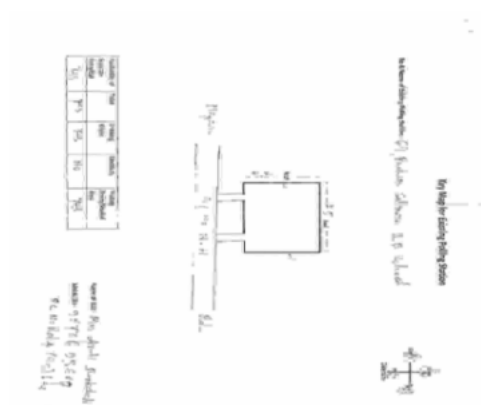

নিৰ্বাচক পঞ্জীয়ন বিষয়াৰ স্বাক্ষৰ

Nazri Naksha

Google Map View

Polling Station Building Front View

ভোটগ্ৰহন কেন্দ্ৰৰ সন্মুখৰ দৃশ্য

Cad View

Key MAP View

<p>S 1 DLQ5834560</p> <p>নাম : নমোৰাম মুদৈ পিতাৰ নাম : হৰিহৰাম মুদৈ ঘৰ নং : 2 বয়স : 72 লিঙ্গ : পুৰুষ</p> <p>ফটো উপলব্ধ</p>	<p>2 DLQ5834571</p> <p>নাম : কিৰণ মুদৈ স্বামীৰ নাম : নমোৰাম মুদৈ ঘৰ নং : 1 বয়স : 67 লিঙ্গ : মহিলা</p> <p>ফটো উপলব্ধ</p>	<p>3 DLQ5834582</p> <p>নাম : জ্যোতিকা মুদৈ পিতাৰ নাম : নমোৰাম মুদৈ ঘৰ নং : 1 বয়স : 39 লিঙ্গ : মহিলা</p> <p>ফটো উপলব্ধ</p>
<p>4 DLQ5834593</p> <p>নাম : মাধব চন্দ্ৰ মুদৈ পিতাৰ নাম : গোপীনাথ মুদৈ ঘৰ নং : 2 বয়স : 69 লিঙ্গ : পুৰুষ</p> <p>ফটো উপলব্ধ</p>	<p>5 DLQ5834606</p> <p>নাম : অনু মুদৈ স্বামীৰ নাম : মাধব চন্দ্ৰ মুদৈ ঘৰ নং : 2 বয়স : 62 লিঙ্গ : মহিলা</p> <p>ফটো উপলব্ধ</p>	<p>6 DLQ5834617</p> <p>নাম : গীতাজ্জলী মুদৈ পিতাৰ নাম : গোপীনাথ মুদৈ ঘৰ নং : 2 বয়স : 55 লিঙ্গ : মহিলা</p> <p>ফটো উপলব্ধ</p>
<p>7 DLQ5834639</p> <p>নাম : অৰূপ মুদৈ পিতাৰ নাম : গোপীনাথ মুদৈ ঘৰ নং : 2 বয়স : 54 লিঙ্গ : পুৰুষ</p> <p>ফটো উপলব্ধ</p>	<p>8 EMX0001800</p> <p>নাম : পূৰ্বী দূৰবা স্বামীৰ নাম : অৰূপ মুদৈ ঘৰ নং : 02 বয়স : 38 লিঙ্গ : মহিলা</p> <p>ফটো উপলব্ধ</p>	<p>9 DLQ0230078</p> <p>নাম : দৰ্শনা মুদৈ পিতাৰ নাম : মাধব চন্দ্ৰ মুদৈ ঘৰ নং : 2 বয়স : 28 লিঙ্গ : মহিলা</p> <p>ফটো উপলব্ধ</p>
<p>10 DLQ1190628</p> <p>নাম : হিৰক জ্যোতি মুদৈ পিতাৰ নাম : মাধব চন্দ্ৰ মুদৈ ঘৰ নং : 2 বয়স : 23 লিঙ্গ : পুৰুষ</p> <p>ফটো উপলব্ধ</p>	<p>11 DLQ5834640</p> <p>নাম : বৃপ ভূঞা পিতাৰ নাম : কনপাই ভূঞা ঘৰ নং : 03 বয়স : 70 লিঙ্গ : পুৰুষ</p> <p>ফটো উপলব্ধ</p>	<p>12 DLQ5834662</p> <p>নাম : এধান ভূঞা পিতাৰ নাম : কনপাই ভূঞা ঘৰ নং : 3 বয়স : 70 লিঙ্গ : পুৰুষ</p> <p>ফটো উপলব্ধ</p>
<p>13 DLQ5834651</p> <p>নাম : ঘনচা ভূঞা স্বামীৰ নাম : বৃপ ভূঞা ঘৰ নং : 03 বয়স : 62 লিঙ্গ : মহিলা</p> <p>ফটো উপলব্ধ</p>	<p>14 DLQ5834673</p> <p>নাম : লুক ভূঞা স্বামীৰ নাম : এধান ভূঞা ঘৰ নং : 3 বয়স : 55 লিঙ্গ : মহিলা</p> <p>ফটো উপলব্ধ</p>	<p>15 DLQ5834684</p> <p>নাম : গুনীন ভূঞা পিতাৰ নাম : এধান ভূঞা ঘৰ নং : 3 বয়স : 33 লিঙ্গ : পুৰুষ</p> <p>ফটো উপলব্ধ</p>
<p>16 DLQ0492504</p> <p>নাম : পনপংখী দাস স্বামীৰ নাম : গুনীন ভূঞা ঘৰ নং : 3 বয়স : 27 লিঙ্গ : মহিলা</p> <p>ফটো উপলব্ধ</p>	<p>S 17 DLQ5834695</p> <p>নাম : নন্দেশ্বৰ ভূঞা পিতাৰ নাম : শ্ৰীকান্ত ভূঞা ঘৰ নং : 8 বয়স : 83 লিঙ্গ : পুৰুষ</p> <p>ফটো উপলব্ধ</p>	<p>S 18 DLQ5834719</p> <p>নাম : জয়ন্ত ভূঞা পিতাৰ নাম : নন্দেশ্বৰ ভূঞা ঘৰ নং : 8 বয়স : 54 লিঙ্গ : পুৰুষ</p> <p>ফটো উপলব্ধ</p>
<p>19 DLQ5834720</p> <p>নাম : দিগন্ত ভূঞা পিতাৰ নাম : নন্দেশ্বৰ ভূঞা ঘৰ নং : 8 বয়স : 51 লিঙ্গ : পুৰুষ</p> <p>ফটো উপলব্ধ</p>	<p>20 DLQ5834731</p> <p>নাম : অনিতা ভূঞা স্বামীৰ নাম : জয়ন্ত ভূঞা ঘৰ নং : 8 বয়স : 46 লিঙ্গ : মহিলা</p> <p>ফটো উপলব্ধ</p>	<p>21 DLQ5834742</p> <p>নাম : বুলুমাই বৰা স্বামীৰ নাম : কমলা কান্ত বৰা ঘৰ নং : 5 বয়স : 87 লিঙ্গ : মহিলা</p> <p>ফটো উপলব্ধ</p>
<p>22 DLQ5834753</p> <p>নাম : বৰ্ণ বৰা পিতাৰ নাম : কমলাকান্ত বৰা ঘৰ নং : 5 বয়স : 47 লিঙ্গ : পুৰুষ</p> <p>ফটো উপলব্ধ</p>	<p>23 DLQ5834775</p> <p>নাম : অৰুণ বৰা পিতাৰ নাম : ভূমিধৰ বৰা ঘৰ নং : 6 বয়স : 67 লিঙ্গ : পুৰুষ</p> <p>ফটো উপলব্ধ</p>	<p>24 DLQ5834786</p> <p>নাম : বান বৰা স্বামীৰ নাম : অৰুণ বৰা ঘৰ নং : 6 বয়স : 62 লিঙ্গ : মহিলা</p> <p>ফটো উপলব্ধ</p>
<p>25 DLQ5834797</p> <p>নাম : কৰুন বৰা পিতাৰ নাম : ভূমিধৰ বৰা ঘৰ নং : 6 বয়স : 57 লিঙ্গ : পুৰুষ</p> <p>ফটো উপলব্ধ</p>	<p>26 DLQ5834800</p> <p>নাম : সপোনটি বৰা স্বামীৰ নাম : কৰুণ বৰা ঘৰ নং : 6 বয়স : 50 লিঙ্গ : মহিলা</p> <p>ফটো উপলব্ধ</p>	<p>27 DLQ1189877</p> <p>নাম : সঞ্জিতা বৰা পিতাৰ নাম : কৰুন বৰা ঘৰ নং : 6 বয়স : 26 লিঙ্গ : মহিলা</p> <p>ফটো উপলব্ধ</p>
<p>28 DLQ5834822</p> <p>নাম : বাবুল কলিতা পিতাৰ নাম : ৰামেশ্বৰ কলিতা ঘৰ নং : 9 বয়স : 62 লিঙ্গ : পুৰুষ</p> <p>ফটো উপলব্ধ</p>	<p>29 DLQ5834844</p> <p>নাম : গোলাপ কলিতা পিতাৰ নাম : ৰমেশ কলিতা ঘৰ নং : 9 বয়স : 45 লিঙ্গ : পুৰুষ</p> <p>ফটো উপলব্ধ</p>	<p>30 DLQ5834855</p> <p>নাম : কাৰেবী কলিতা স্বামীৰ নাম : বাবুল কলিতা ঘৰ নং : 9 বয়স : 34 লিঙ্গ : মহিলা</p> <p>ফটো উপলব্ধ</p>