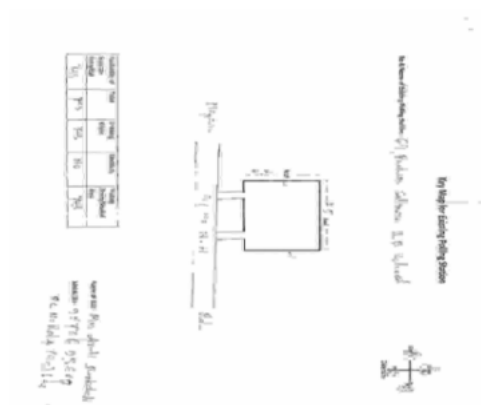

নিৰ্বাচক পঞ্জীয়ন বিষয়াৰ স্বাক্ষৰ

Nazri Naksha

Google Map View

Polling Station Building Front View

ভোটগ্ৰহন কেন্দ্ৰৰ সন্মুখৰ দৃশ্য

Cad View

Key MAP View

1 নাম : হৰেন শইকীয়া পিতাৰ নাম: বগাই শইকীয়া ঘৰ নং : ২০৮ বয়স : 68 লিঙ্গ : পুৰুষ	DLQ5940421 ফটো উপলব্ধ	2 নাম : মামনি শইকীয়া পিতাৰ নাম: হৰেন শইকীয়া ঘৰ নং : ২০৮ বয়স : 57 লিঙ্গ : মহিলা	DLQ5940432 ফটো উপলব্ধ	3 নাম : প্ৰেমানন্দ শইকীয়া পিতাৰ নাম: হৰেন শইকীয়া ঘৰ নং : ২০৮ বয়স : 41 লিঙ্গ : পুৰুষ	DLQ5940443 ফটো উপলব্ধ
4 নাম : নৰেন্দ্ৰ শইকীয়া পিতাৰ নাম: হৰেন শইকীয়া ঘৰ নং : ২০৮ বয়স : 39 লিঙ্গ : পুৰুষ	DLQ5940454 ফটো উপলব্ধ	5 নাম : অল্পনা শইকীয়া স্বামীৰ নাম: প্ৰেমানন্দ শইকীয়া ঘৰ নং : ২০৮ বয়স : 37 লিঙ্গ : মহিলা	DLQ5940476 ফটো উপলব্ধ	6 নাম : নিপন শইকীয়া পিতাৰ নাম: হৰেন শইকীয়া ঘৰ নং : ২০৮ বয়স : 34 লিঙ্গ : পুৰুষ	DLQ5940465 ফটো উপলব্ধ
7 নাম : ধৰিত্ৰী শইকীয়া স্বামীৰ নাম: নৰেন্দ্ৰ শইকীয়া ঘৰ নং : ২০৮ বয়স : 32 লিঙ্গ : মহিলা	DLQ0234377 ফটো উপলব্ধ	8 নাম : সত্যব্ৰত কলিতা পিতাৰ নাম: চেনাৰাম কলিতা ঘৰ নং : ২০৯ বয়স : 70 লিঙ্গ : পুৰুষ	DLQ5940523 ফটো উপলব্ধ	9 নাম : তনুজা কলিতা স্বামীৰ নাম: মেদিনী কলিতা ঘৰ নং : ২০৯ বয়স : 65 লিঙ্গ : মহিলা	DLQ5940498 ফটো উপলব্ধ
10 নাম : মালতী কলিতা পিতাৰ নাম: চেনাৰাম কলিতা ঘৰ নং : ২০৯ বয়স : 62 লিঙ্গ : মহিলা	DLQ5940512 ফটো উপলব্ধ	11 নাম : বাকেশ কলিতা পিতাৰ নাম: মেদিনী কলিতা ঘৰ নং : ২০৯ বয়স : 42 লিঙ্গ : পুৰুষ	DLQ5940534 ফটো উপলব্ধ	12 নাম : চিন্ময় কলিতা পিতাৰ নাম: মেদিনী কলিতা ঘৰ নং : ২০৯ বয়স : 38 লিঙ্গ : পুৰুষ	DLQ5940545 ফটো উপলব্ধ
13 নাম : লক্ষ্মীহীৰা বৰা স্বামীৰ নাম: বাকেশ কলিতা ঘৰ নং : ২০৯ বয়স : 36 লিঙ্গ : মহিলা	EMX0004275 ফটো উপলব্ধ	14 নাম : মুনীন্দ্ৰ শইকীয়া পিতাৰ নাম: দুৰ্গভ শইকীয়া ঘৰ নং : ২১০ বয়স : 50 লিঙ্গ : পুৰুষ	DLQ5940578 ফটো উপলব্ধ	15 নাম : নীভা শইকীয়া পিতাৰ নাম: দুৰ্গভ শইকীয়া ঘৰ নং : ২১০ বয়স : 47 লিঙ্গ : মহিলা	DLQ5940589 ফটো উপলব্ধ
16 নাম : ময়ূৰী বৰুৱা শইকীয়া স্বামীৰ নাম: মুনীন্দ্ৰ শইকীয়া ঘৰ নং : ২১০ বয়স : 41 লিঙ্গ : মহিলা	DLQ5940590 ফটো উপলব্ধ	17 নাম : যমুনা শইকীয়া স্বামীৰ নাম: বাবুল শইকীয়া ঘৰ নং : ২১১ বয়স : 60 লিঙ্গ : মহিলা	DLQ5940614 ফটো উপলব্ধ	18 নাম : হিৰণ্য শইকীয়া পিতাৰ নাম: বাবুল শইকীয়া ঘৰ নং : ২১১ বয়স : 39 লিঙ্গ : পুৰুষ	DLQ5940625 ফটো উপলব্ধ
19 নাম : প্ৰবীন শইকীয়া পিতাৰ নাম: বাবুল শইকীয়া ঘৰ নং : ২১১ বয়স : 38 লিঙ্গ : পুৰুষ	DLQ5940636 ফটো উপলব্ধ	20 নাম : পাইতি ৰাভা শইকীয়া স্বামীৰ নাম: প্ৰবীন শইকীয়া ঘৰ নং : ২১১ বয়স : 38 লিঙ্গ : মহিলা	DLQ0198473 ফটো উপলব্ধ	21 নাম : বৰ্ণালী শইকীয়া স্বামীৰ নাম: হিৰণ্য শইকীয়া ঘৰ নং : ২১১ বয়স : 34 লিঙ্গ : মহিলা	DLQ5945095 ফটো উপলব্ধ
22 নাম : মুনমি শইকীয়া পিতাৰ নাম: বাবুল শইকীয়া ঘৰ নং : ২১১ বয়স : 30 লিঙ্গ : মহিলা	DLQ0061606 ফটো উপলব্ধ	23 নাম : অনিল চন্দ্ৰ কলিতা পিতাৰ নাম: মহিৰাম কলিতা ঘৰ নং : 212 বয়স : 50 লিঙ্গ : পুৰুষ	DLQ5940670 ফটো উপলব্ধ	24 নাম : জীতেন কলিতা পিতাৰ নাম: মত মহিৰাম কলিতা ঘৰ নং : 212 বয়স : 46 লিঙ্গ : পুৰুষ	DLQ5940681 ফটো উপলব্ধ
25 নাম : জাহ্নবী কলিতা স্বামীৰ নাম: জীতেন কলিতা ঘৰ নং : ২১২ বয়স : 40 লিঙ্গ : মহিলা	DLQ1190891 ফটো উপলব্ধ	26 নাম : যোগল কলিতা পিতাৰ নাম: কলামনি কলিতা ঘৰ নং : ২১৩ বয়স : 77 লিঙ্গ : পুৰুষ	DLQ5940692 ফটো উপলব্ধ	27 নাম : মিন কলিতা স্বামীৰ নাম: যুগল কলিতা ঘৰ নং : ২১৩ বয়স : 67 লিঙ্গ : মহিলা	DLQ5940705 ফটো উপলব্ধ
28 নাম : লোহিত কলিতা পিতাৰ নাম: যুগল কলিতা ঘৰ নং : ২১৩ বয়স : 39 লিঙ্গ : পুৰুষ	DLQ5940716 ফটো উপলব্ধ	29 নাম : সন্ত কলিতা পিতাৰ নাম: যুগল চন্দ্ৰ কলিতা ঘৰ নং : ২১৩ বয়স : 37 লিঙ্গ : পুৰুষ	DLQ5940727 ফটো উপলব্ধ	30 নাম : কৰবী হীৰা কলিতা স্বামীৰ নাম: লোহিত কলিতা ঘৰ নং : ২১৩ বয়স : 36 লিঙ্গ : মহিলা	DLQ0194712 ফটো উপলব্ধ