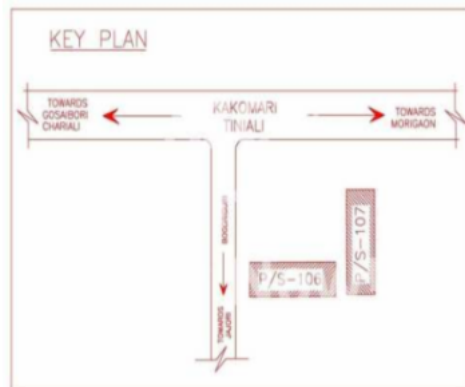

নিৰ্বাচক পঞ্জীয়ন বিষয়াৰ স্বাক্ষৰ

Nazri Naksha

Google Map View

Polling Station Building Front View

ভোটগ্ৰহন কেন্দ্ৰৰ সন্মুখৰ দৃশ্য

Cad View

Key MAP View

1 নাম : ভাৰ্গব বৰা মাতৃৰ নাম: মাখনী ভৰালী ঘৰ নং : 0 বয়স : 30 লিঙ্গ : পুৰুষ	DLQ8845907 ফটো উপলব্ধ	2 নাম : সোমেশ্বৰ বৰা পিতাৰ নাম: মহেশ চন্দ্ৰ বৰা ঘৰ নং : 1 বয়স : 65 লিঙ্গ : পুৰুষ	DLQ8834568 ফটো উপলব্ধ	3 নাম : বীণামনি বৰা স্বামীৰ নাম: পুতুল চন্দ্ৰ বৰা ঘৰ নং : 1 বয়স : 62 লিঙ্গ : মহিলা	DLQ8834604 ফটো উপলব্ধ
4 নাম : বসন্ত কুমাৰ বৰা পিতাৰ নাম: পুতুল চন্দ্ৰ বৰা ঘৰ নং : 1 বয়স : 47 লিঙ্গ : পুৰুষ	DLQ8834579 ফটো উপলব্ধ	5 নাম : বৈকুণ্ঠ বৰা পিতাৰ নাম: পুতুল চন্দ্ৰ বৰা ঘৰ নং : 1 বয়স : 41 লিঙ্গ : পুৰুষ	DLQ8834580 ফটো উপলব্ধ	6 নাম : ইলা বৰুৱা পিতাৰ নাম: জীবন চন্দ্ৰ বৰুৱা ঘৰ নং : 1 বয়স : 32 লিঙ্গ : মহিলা	DBH2235189 ফটো উপলব্ধ
7 নাম : সোমেশ্বৰ শৰ্মা পিতাৰ নাম: পুনেধৰ শৰ্মা ঘৰ নং : 2 বয়স : 70 লিঙ্গ : পুৰুষ	DLQ8834626 ফটো উপলব্ধ	8 নাম : ভাৰতী ভট্টাচাৰ্য স্বামীৰ নাম: সোমেশ্বৰ শৰ্মা ঘৰ নং : 2 বয়স : 60 লিঙ্গ : মহিলা	DLQ8834637 ফটো উপলব্ধ	9 নাম : মল্লিকা শৰ্মা পিতাৰ নাম: সোমেশ্বৰ শৰ্মা ঘৰ নং : 2 বয়স : 34 লিঙ্গ : মহিলা	DLQ8834615 ফটো উপলব্ধ
10 নাম : লিলা বৰা স্বামীৰ নাম: কমল বৰা ঘৰ নং : 3 বয়স : 68 লিঙ্গ : মহিলা	DLQ8834659 ফটো উপলব্ধ	11 নাম : লুকু মনি বৰা পিতাৰ নাম: কমল বৰা ঘৰ নং : 3 বয়স : 39 লিঙ্গ : মহিলা	DLQ8834660 ফটো উপলব্ধ	12 নাম : সুনীল বৰা পিতাৰ নাম: কমল চন্দ্ৰ বৰা ঘৰ নং : 3 বয়স : 32 লিঙ্গ : পুৰুষ	DLQ8834671 ফটো উপলব্ধ
13 নাম : গোলোক বৰা পিতাৰ নাম: উমা বায়ন ঘৰ নং : 8 বয়স : 72 লিঙ্গ : পুৰুষ	DLQ8834693 ফটো উপলব্ধ	14 নাম : কুসুম বৰা স্বামীৰ নাম: গোলোক বৰা ঘৰ নং : 8 বয়স : 55 লিঙ্গ : মহিলা	DLQ8834706 ফটো উপলব্ধ	15 নাম : প্ৰানজিৎ বৰা পিতাৰ নাম: গোলোক বৰা ঘৰ নং : 8 বয়স : 39 লিঙ্গ : পুৰুষ	DLQ8834717 ফটো উপলব্ধ
16 নাম : প্ৰাঞ্জল বৰা পিতাৰ নাম: গোলোক বৰা ঘৰ নং : 8 বয়স : 34 লিঙ্গ : পুৰুষ	DLQ8834682 ফটো উপলব্ধ	17 নাম : পূজা বৰা স্বামীৰ নাম: প্ৰাঞ্জল বৰা ঘৰ নং : 8 বয়স : 29 লিঙ্গ : মহিলা	DLQ0275768 ফটো উপলব্ধ	18 নাম : পল্লবী শইকীয়া স্বামীৰ নাম: শ্ৰীমন্ত শইকীয়া ঘৰ নং : 04 বয়স : 29 লিঙ্গ : মহিলা	DLQ0495986 ফটো উপলব্ধ
19 নাম : দীপ বৰা পিতাৰ নাম: পূৰ্ণ কান্ত বৰা ঘৰ নং : 5 বয়স : 65 লিঙ্গ : পুৰুষ	DLQ8834728 ফটো উপলব্ধ	20 নাম : ৰিতুমনি বৰা স্বামীৰ নাম: দীপ বৰা ঘৰ নং : 5 বয়স : 55 লিঙ্গ : মহিলা	DLQ8834739 ফটো উপলব্ধ	21 নাম : ধন মনি বৰা পিতাৰ নাম: দীপ বৰা ঘৰ নং : 5 বয়স : 31 লিঙ্গ : পুৰুষ	DLQ8846035 ফটো উপলব্ধ
22 নাম : মনালিছা বৰা পিতাৰ নাম: দীপ বৰা ঘৰ নং : 5 বয়স : 27 লিঙ্গ : মহিলা	DLQ0282939 ফটো উপলব্ধ	23 নাম : জিতু মণি বৰা পিতাৰ নাম: মহেশ্বৰ বৰা ঘৰ নং : 6 বয়স : 58 লিঙ্গ : পুৰুষ	DLQ8834740 ফটো উপলব্ধ	24 নাম : বিউটি বৰা স্বামীৰ নাম: জিতুমনি বৰা ঘৰ নং : 6 বয়স : 50 লিঙ্গ : মহিলা	DLQ8834751 ফটো উপলব্ধ
25 নাম : নবজ্যোতি বৰা পিতাৰ নাম: জিতু মনি বৰা ঘৰ নং : 6 বয়স : 32 লিঙ্গ : পুৰুষ	DLQ8834762 ফটো উপলব্ধ	26 নাম : বিশ্বজিৎ বৰা পিতাৰ নাম: জিতু মনি বৰা ঘৰ নং : 6 বয়স : 26 লিঙ্গ : পুৰুষ	DLQ0308304 ফটো উপলব্ধ	27 নাম : কংকনা গোস্বামী স্বামীৰ নাম: নবজ্যোতি গোস্বামী ঘৰ নং : 6 বয়স : 26 লিঙ্গ : মহিলা	DLQ0308312 ফটো উপলব্ধ
28 নাম : গজেন্দ্ৰ বৰা পিতাৰ নাম: ৰবিৰাম বৰা ঘৰ নং : 9 বয়স : 52 লিঙ্গ : পুৰুষ	DLQ8834773 ফটো উপলব্ধ	29 নাম : বীনা বৰা স্বামীৰ নাম: গজেন্দ্ৰ বৰা ঘৰ নং : 9 বয়স : 45 লিঙ্গ : মহিলা	DLQ8834784 ফটো উপলব্ধ	30 নাম : পূজা বৰা পিতাৰ নাম: গজেন্দ্ৰ বৰা ঘৰ নং : 9 বয়স : 28 লিঙ্গ : মহিলা	DLQ0164335 ফটো উপলব্ধ