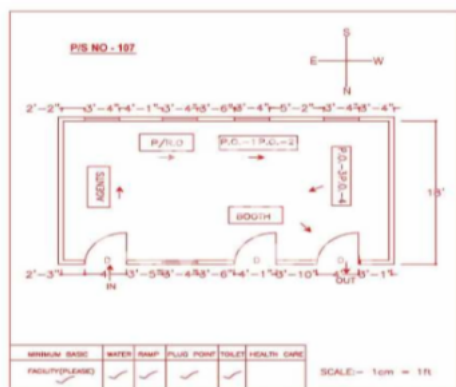

নিৰ্বাচক পঞ্জীয়ন বিষয়াৰ স্বাক্ষৰ

Nazri Naksha

Google Map View

Polling Station Building Front View

ভোটগ্ৰহন কেন্দ্ৰৰ সন্মুখৰ দৃশ্য

Cad View

Key MAP View

1 নাম : ভাৰ্গব বৰা মাতৃৰ নাম: মাখনী ভৰালী ঘৰ নং : 0 বয়স : 30 লিঙ্গ : পুৰুষ	DLQ8845907 ফটো উপলব্ধ	2 নাম : সোমেশ্বৰ বৰা পিতাৰ নাম: মহেশ চন্দ্ৰ বৰা ঘৰ নং : 1 বয়স : 65 লিঙ্গ : পুৰুষ	DLQ8834568 ফটো উপলব্ধ	3 নাম : বীণামনি বৰা স্বামীৰ নাম: পুতুল চন্দ্ৰ বৰা ঘৰ নং : 1 বয়স : 62 লিঙ্গ : মহিলা	DLQ8834604 ফটো উপলব্ধ
4 নাম : বসন্ত কুমাৰ বৰা পিতাৰ নাম: পুতুল চন্দ্ৰ বৰা ঘৰ নং : 1 বয়স : 47 লিঙ্গ : পুৰুষ	DLQ8834579 ফটো উপলব্ধ	5 নাম : বৈকুণ্ঠ বৰা পিতাৰ নাম: পুতুল চন্দ্ৰ বৰা ঘৰ নং : 1 বয়স : 41 লিঙ্গ : পুৰুষ	DLQ8834580 ফটো উপলব্ধ	6 নাম : ইলা বৰুৱা পিতাৰ নাম: জীবন চন্দ্ৰ বৰুৱা ঘৰ নং : 1 বয়স : 32 লিঙ্গ : মহিলা	DBH2235189 ফটো উপলব্ধ
7 নাম : সোমেশ্বৰ শৰ্মা পিতাৰ নাম: পুনেধৰ শৰ্মা ঘৰ নং : 2 বয়স : 70 লিঙ্গ : পুৰুষ	DLQ8834626 ফটো উপলব্ধ	8 নাম : ভাৰতী ভট্টাচাৰ্য স্বামীৰ নাম: সোমেশ্বৰ শৰ্মা ঘৰ নং : 2 বয়স : 60 লিঙ্গ : মহিলা	DLQ8834637 ফটো উপলব্ধ	9 নাম : মল্লিকা শৰ্মা পিতাৰ নাম: সোমেশ্বৰ শৰ্মা ঘৰ নং : 2 বয়স : 34 লিঙ্গ : মহিলা	DLQ8834615 ফটো উপলব্ধ
10 নাম : লিলা বৰা স্বামীৰ নাম: কমল বৰা ঘৰ নং : 3 বয়স : 68 লিঙ্গ : মহিলা	DLQ8834659 ফটো উপলব্ধ	11 নাম : লুকু মনি বৰা পিতাৰ নাম: কমল বৰা ঘৰ নং : 3 বয়স : 39 লিঙ্গ : মহিলা	DLQ8834660 ফটো উপলব্ধ	12 নাম : সুনীল বৰা পিতাৰ নাম: কমল চন্দ্ৰ বৰা ঘৰ নং : 3 বয়স : 32 লিঙ্গ : পুৰুষ	DLQ8834671 ফটো উপলব্ধ
13 নাম : গোলোক বৰা পিতাৰ নাম: উমা বায়ন ঘৰ নং : 8 বয়স : 72 লিঙ্গ : পুৰুষ	DLQ8834693 ফটো উপলব্ধ	14 নাম : কুসুম বৰা স্বামীৰ নাম: গোলোক বৰা ঘৰ নং : 8 বয়স : 55 লিঙ্গ : মহিলা	DLQ8834706 ফটো উপলব্ধ	15 নাম : প্ৰানজিৎ বৰা পিতাৰ নাম: গোলোক বৰা ঘৰ নং : 8 বয়স : 39 লিঙ্গ : পুৰুষ	DLQ8834717 ফটো উপলব্ধ
16 নাম : প্ৰাঞ্জল বৰা পিতাৰ নাম: গোলোক বৰা ঘৰ নং : 8 বয়স : 34 লিঙ্গ : পুৰুষ	DLQ8834682 ফটো উপলব্ধ	17 নাম : পূজা বৰা স্বামীৰ নাম: প্ৰাঞ্জল বৰা ঘৰ নং : 8 বয়স : 29 লিঙ্গ : মহিলা	DLQ0275768 ফটো উপলব্ধ	18 নাম : পল্লবী শইকীয়া স্বামীৰ নাম: শ্ৰীমন্ত শইকীয়া ঘৰ নং : 04 বয়স : 29 লিঙ্গ : মহিলা	DLQ0495986 ফটো উপলব্ধ
19 নাম : দীপ বৰা পিতাৰ নাম: পূৰ্ণ কান্ত বৰা ঘৰ নং : 5 বয়স : 65 লিঙ্গ : পুৰুষ	DLQ8834728 ফটো উপলব্ধ	20 নাম : ৰিতুমনি বৰা স্বামীৰ নাম: দীপ বৰা ঘৰ নং : 5 বয়স : 55 লিঙ্গ : মহিলা	DLQ8834739 ফটো উপলব্ধ	21 নাম : ধন মনি বৰা পিতাৰ নাম: দীপ বৰা ঘৰ নং : 5 বয়স : 31 লিঙ্গ : পুৰুষ	DLQ8846035 ফটো উপলব্ধ
22 নাম : মনালিছা বৰা পিতাৰ নাম: দীপ বৰা ঘৰ নং : 5 বয়স : 27 লিঙ্গ : মহিলা	DLQ0282939 ফটো উপলব্ধ	23 নাম : জিতু মণি বৰা পিতাৰ নাম: মহেশ্বৰ বৰা ঘৰ নং : 6 বয়স : 58 লিঙ্গ : পুৰুষ	DLQ8834740 ফটো উপলব্ধ	24 নাম : বিউটি বৰা স্বামীৰ নাম: জিতুমনি বৰা ঘৰ নং : 6 বয়স : 50 লিঙ্গ : মহিলা	DLQ8834751 ফটো উপলব্ধ
25 নাম : নবজ্যোতি বৰা পিতাৰ নাম: জিতু মনি বৰা ঘৰ নং : 6 বয়স : 32 লিঙ্গ : পুৰুষ	DLQ8834762 ফটো উপলব্ধ	26 নাম : বিশ্বজিৎ বৰা পিতাৰ নাম: জিতু মনি বৰা ঘৰ নং : 6 বয়স : 26 লিঙ্গ : পুৰুষ	DLQ0308304 ফটো উপলব্ধ	27 নাম : কংকনা গোস্বামী স্বামীৰ নাম: নবজ্যোতি গোস্বামী ঘৰ নং : 6 বয়স : 26 লিঙ্গ : মহিলা	DLQ0308312 ফটো উপলব্ধ
28 নাম : গজেন্দ্ৰ বৰা পিতাৰ নাম: ৰবিৰাম বৰা ঘৰ নং : 9 বয়স : 52 লিঙ্গ : পুৰুষ	DLQ8834773 ফটো উপলব্ধ	29 নাম : বীনা বৰা স্বামীৰ নাম: গজেন্দ্ৰ বৰা ঘৰ নং : 9 বয়স : 45 লিঙ্গ : মহিলা	DLQ8834784 ফটো উপলব্ধ	30 নাম : পূজা বৰা পিতাৰ নাম: গজেন্দ্ৰ বৰা ঘৰ নং : 9 বয়স : 28 লিঙ্গ : মহিলা	DLQ0164335 ফটো উপলব্ধ