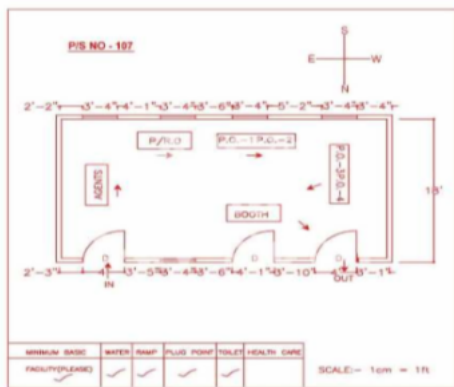

নিৰ্বাচক পঞ্জীয়ন বিষয়াৰ স্বাক্ষৰ

Nazri Naksha

Google Map View

Polling Station Building Front View

ভোটগ্ৰহন কেন্দ্ৰৰ সন্মুখৰ দৃশ্য

Cad View

Key MAP View

1 নাম : মানসী বৰা স্বামীৰ নাম: টঙ্কেশ্বৰ বৰা ঘৰ নং : ১ বয়স : 53 লিঙ্গ : মহিলা	DLQ8934563 ফটো উপলব্ধ	2 নাম : প্ৰাণ্ট বৰা মাতৃৰ নাম: মানসী বৰা ঘৰ নং : ১ বয়স : 33 লিঙ্গ : পুৰুষ	DLQ8940065 ফটো উপলব্ধ	3 নাম : বিথীকা শইকীয়া পিতাৰ নাম: বিপুল শইকীয়া ঘৰ নং : ১ বয়স : 27 লিঙ্গ : মহিলা	DLQ0250423 ফটো উপলব্ধ
R 4 নাম : বিম্পী বৰা পিতাৰ নাম: প্ৰদীপ বৰা ঘৰ নং : 1 বয়স : 27 লিঙ্গ : মহিলা	DYB0255703 ফটো উপলব্ধ	5 নাম : বিম্পী বৰা স্বামীৰ নাম: প্ৰাণ্ট বৰা ঘৰ নং : 1 বয়স : 27 লিঙ্গ : মহিলা	EMX0048454 ফটো উপলব্ধ	6 নাম : বিদিশা শইকীয়া পিতাৰ নাম: বিপুল শইকীয়া ঘৰ নং : ১ বয়স : 22 লিঙ্গ : মহিলা	DLQ1190131 ফটো উপলব্ধ
7 নাম : বিপুল শইকীয়া পিতাৰ নাম: দয়্যাবাম শইকীয়া ঘৰ নং : ১ বয়স : 53 লিঙ্গ : পুৰুষ	DLQ1520327 ফটো উপলব্ধ	8 নাম : মিনা শইকীয়া স্বামীৰ নাম: বিপুল শইকীয়া ঘৰ নং : ১ বয়স : 45 লিঙ্গ : মহিলা	DLQ1520338 ফটো উপলব্ধ	9 নাম : মাইকন বৰা স্বামীৰ নাম: পূৰ্ণকান্ত বৰা ঘৰ নং : ২ বয়স : 70 লিঙ্গ : মহিলা	DLQ8934596 ফটো উপলব্ধ
10 নাম : বকুল চন্দ্ৰ বৰা পিতাৰ নাম: পূৰ্ণকান্ত বৰা ঘৰ নং : ২ বয়স : 49 লিঙ্গ : পুৰুষ	DLQ8934574 ফটো উপলব্ধ	11 নাম : নিৰ বৰা স্বামীৰ নাম: বকুল চন্দ্ৰ বৰা ঘৰ নং : ২ বয়স : 42 লিঙ্গ : মহিলা	DLQ8934585 ফটো উপলব্ধ	12 নাম : গায়ত্ৰী বৰা পিতাৰ নাম: বকুল চন্দ্ৰ বৰা ঘৰ নং : ২ বয়স : 21 লিঙ্গ : মহিলা	EMX0068007 ফটো উপলব্ধ
13 নাম : অকন বৰা পিতাৰ নাম: চণ্ডি বৰা ঘৰ নং : 8 বয়স : 65 লিঙ্গ : পুৰুষ	DLQ8934621 ফটো উপলব্ধ	14 নাম : বেণু বৰা স্বামীৰ নাম: অকন বৰা ঘৰ নং : 8 বয়স : 60 লিঙ্গ : মহিলা	DLQ8934632 ফটো উপলব্ধ	15 নাম : ফটিক দাস পিতাৰ নাম: থুলেশ্বৰ দাস ঘৰ নং : ৫ বয়স : 60 লিঙ্গ : পুৰুষ	DLQ8934643 ফটো উপলব্ধ
16 নাম : যোগেন্দ্ৰ দাস পিতাৰ নাম: ফটিক দাস ঘৰ নং : ৫ বয়স : 41 লিঙ্গ : পুৰুষ	DLQ8934665 ফটো উপলব্ধ	17 নাম : মহেন্দ্ৰ দাস পিতাৰ নাম: ফটিক চন্দ্ৰ দাস ঘৰ নং : ৫ বয়স : 36 লিঙ্গ : পুৰুষ	DLQ8934698 ফটো উপলব্ধ	18 নাম : দীপা দাস স্বামীৰ নাম: যোগেন্দ্ৰ দাস ঘৰ নং : ৫ বয়স : 35 লিঙ্গ : মহিলা	DLQ8934701 ফটো উপলব্ধ
19 নাম : ৰুমি দাস স্বামীৰ নাম: মহেন্দ্ৰ দাস ঘৰ নং : ৫ বয়স : 35 লিঙ্গ : মহিলা	DLQ1520372 ফটো উপলব্ধ	20 নাম : কুসুম দাস স্বামীৰ নাম: লক্ষীৰাম দাস ঘৰ নং : ৬ বয়স : 64 লিঙ্গ : মহিলা	DLQ8934712 ফটো উপলব্ধ	21 নাম : ধীৰাজ দাস পিতাৰ নাম: লক্ষীৰাম দাস ঘৰ নং : ৬ বয়স : 47 লিঙ্গ : পুৰুষ	DLQ8934723 ফটো উপলব্ধ
22 নাম : চন্দ্ৰ শেখৰ দাস পিতাৰ নাম: লক্ষীৰাম দাস ঘৰ নং : ৬ বয়স : 42 লিঙ্গ : পুৰুষ	DLQ8934734 ফটো উপলব্ধ	23 নাম : পাপৰী দাস পিতাৰ নাম: লক্ষীৰাম দাস ঘৰ নং : ৬ বয়স : 40 লিঙ্গ : মহিলা	DLQ8934745 ফটো উপলব্ধ	24 নাম : মনি দাস স্বামীৰ নাম: ধীৰাজ দাস ঘৰ নং : ৬ বয়স : 39 লিঙ্গ : মহিলা	DLQ8940178 ফটো উপলব্ধ
25 নাম : ডলি নাথ স্বামীৰ নাম: চন্দ্ৰশেখৰ দাস ঘৰ নং : 6 বয়স : 28 লিঙ্গ : মহিলা	EMX0037937 ফটো উপলব্ধ	26 নাম : ফনীন্দ্ৰ দাস পিতাৰ নাম: থুলেশ্বৰ দাস ঘৰ নং : ৭ বয়স : 70 লিঙ্গ : পুৰুষ	DLQ8934756 ফটো উপলব্ধ	27 নাম : সৰুফল দাস হাজৰিকা স্বামীৰ নাম: ফনীন্দ্ৰ দাস ঘৰ নং : ৭ বয়স : 68 লিঙ্গ : মহিলা	DLQ8934767 ফটো উপলব্ধ
28 নাম : বিতুল দাস পিতাৰ নাম: ফনীন্দ্ৰ দাস ঘৰ নং : ৭ বয়স : 47 লিঙ্গ : পুৰুষ	DLQ8934778 ফটো উপলব্ধ	29 নাম : ববিতা দাস স্বামীৰ নাম: বিতুল দাস ঘৰ নং : ৭ বয়স : 42 লিঙ্গ : মহিলা	DLQ8934789 ফটো উপলব্ধ	30 নাম : পদা লোচন দাস পিতাৰ নাম: ফনীন্দ্ৰ দাস ঘৰ নং : ৭ বয়স : 39 লিঙ্গ : পুৰুষ	DLQ8934790 ফটো উপলব্ধ