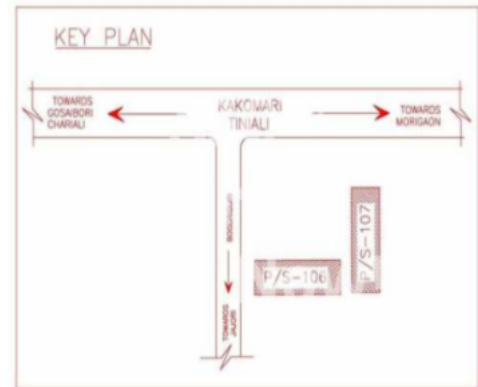

নিৰ্বাচক পঞ্জীয়ন বিষয়াৰ স্বাক্ষৰ

Nazri Naksha

Google Map View

Polling Station Building Front View

ভোটগ্ৰহন কেন্দ্ৰৰ সন্মুখৰ দৃশ্য

Cad View

Key MAP View

1 নাম : মানসী বৰা স্বামীৰ নাম: টঙ্কেশ্বৰ বৰা ঘৰ নং : ১ বয়স : 53 লিঙ্গ : মহিলা	DLQ8934563 ফটো উপলব্ধ	2 নাম : প্ৰাণ্ট বৰা মাতৃৰ নাম: মানসী বৰা ঘৰ নং : ১ বয়স : 33 লিঙ্গ : পুৰুষ	DLQ8940065 ফটো উপলব্ধ	3 নাম : বিথীকা শইকীয়া পিতাৰ নাম: বিপুল শইকীয়া ঘৰ নং : ১ বয়স : 27 লিঙ্গ : মহিলা	DLQ0250423 ফটো উপলব্ধ
R 4 নাম : বিম্পী বৰা পিতাৰ নাম: প্ৰদীপ বৰা ঘৰ নং : 1 বয়স : 27 লিঙ্গ : মহিলা	DYB0255703 ফটো উপলব্ধ	5 নাম : বিম্পী বৰা স্বামীৰ নাম: প্ৰাণ্ট বৰা ঘৰ নং : 1 বয়স : 27 লিঙ্গ : মহিলা	EMX0048454 ফটো উপলব্ধ	6 নাম : বিদিশা শইকীয়া পিতাৰ নাম: বিপুল শইকীয়া ঘৰ নং : ১ বয়স : 22 লিঙ্গ : মহিলা	DLQ1190131 ফটো উপলব্ধ
7 নাম : বিপুল শইকীয়া পিতাৰ নাম: দয়্যাবাম শইকীয়া ঘৰ নং : ১ বয়স : 53 লিঙ্গ : পুৰুষ	DLQ1520327 ফটো উপলব্ধ	8 নাম : মিনা শইকীয়া স্বামীৰ নাম: বিপুল শইকীয়া ঘৰ নং : ১ বয়স : 45 লিঙ্গ : মহিলা	DLQ1520338 ফটো উপলব্ধ	9 নাম : মাইকন বৰা স্বামীৰ নাম: পূৰ্ণকান্ত বৰা ঘৰ নং : ২ বয়স : 70 লিঙ্গ : মহিলা	DLQ8934596 ফটো উপলব্ধ
10 নাম : বকুল চন্দ্ৰ বৰা পিতাৰ নাম: পূৰ্ণকান্ত বৰা ঘৰ নং : ২ বয়স : 49 লিঙ্গ : পুৰুষ	DLQ8934574 ফটো উপলব্ধ	11 নাম : নিৰ বৰা স্বামীৰ নাম: বকুল চন্দ্ৰ বৰা ঘৰ নং : ২ বয়স : 42 লিঙ্গ : মহিলা	DLQ8934585 ফটো উপলব্ধ	12 নাম : গায়ত্ৰী বৰা পিতাৰ নাম: বকুল চন্দ্ৰ বৰা ঘৰ নং : ২ বয়স : 21 লিঙ্গ : মহিলা	EMX0068007 ফটো উপলব্ধ
13 নাম : অকন বৰা পিতাৰ নাম: চণ্ডি বৰা ঘৰ নং : 8 বয়স : 65 লিঙ্গ : পুৰুষ	DLQ8934621 ফটো উপলব্ধ	14 নাম : বেণু বৰা স্বামীৰ নাম: অকন বৰা ঘৰ নং : 8 বয়স : 60 লিঙ্গ : মহিলা	DLQ8934632 ফটো উপলব্ধ	15 নাম : ফটিক দাস পিতাৰ নাম: থুলেশ্বৰ দাস ঘৰ নং : ৫ বয়স : 60 লিঙ্গ : পুৰুষ	DLQ8934643 ফটো উপলব্ধ
16 নাম : যোগেন্দ্ৰ দাস পিতাৰ নাম: ফটিক দাস ঘৰ নং : ৫ বয়স : 41 লিঙ্গ : পুৰুষ	DLQ8934665 ফটো উপলব্ধ	17 নাম : মহেন্দ্ৰ দাস পিতাৰ নাম: ফটিক চন্দ্ৰ দাস ঘৰ নং : ৫ বয়স : 36 লিঙ্গ : পুৰুষ	DLQ8934698 ফটো উপলব্ধ	18 নাম : দীপা দাস স্বামীৰ নাম: যোগেন্দ্ৰ দাস ঘৰ নং : ৫ বয়স : 35 লিঙ্গ : মহিলা	DLQ8934701 ফটো উপলব্ধ
19 নাম : ৰুমি দাস স্বামীৰ নাম: মহেন্দ্ৰ দাস ঘৰ নং : ৫ বয়স : 35 লিঙ্গ : মহিলা	DLQ1520372 ফটো উপলব্ধ	20 নাম : কুসুম দাস স্বামীৰ নাম: লক্ষীৰাম দাস ঘৰ নং : ৬ বয়স : 64 লিঙ্গ : মহিলা	DLQ8934712 ফটো উপলব্ধ	21 নাম : ধীৰাজ দাস পিতাৰ নাম: লক্ষীৰাম দাস ঘৰ নং : ৬ বয়স : 47 লিঙ্গ : পুৰুষ	DLQ8934723 ফটো উপলব্ধ
22 নাম : চন্দ্ৰ শেখৰ দাস পিতাৰ নাম: লক্ষীৰাম দাস ঘৰ নং : ৬ বয়স : 42 লিঙ্গ : পুৰুষ	DLQ8934734 ফটো উপলব্ধ	23 নাম : পাপৰী দাস পিতাৰ নাম: লক্ষীৰাম দাস ঘৰ নং : ৬ বয়স : 40 লিঙ্গ : মহিলা	DLQ8934745 ফটো উপলব্ধ	24 নাম : মনি দাস স্বামীৰ নাম: ধীৰাজ দাস ঘৰ নং : ৬ বয়স : 39 লিঙ্গ : মহিলা	DLQ8940178 ফটো উপলব্ধ
25 নাম : ডলি নাথ স্বামীৰ নাম: চন্দ্ৰশেখৰ দাস ঘৰ নং : 6 বয়স : 28 লিঙ্গ : মহিলা	EMX0037937 ফটো উপলব্ধ	26 নাম : ফনীন্দ্ৰ দাস পিতাৰ নাম: থুলেশ্বৰ দাস ঘৰ নং : ৭ বয়স : 70 লিঙ্গ : পুৰুষ	DLQ8934756 ফটো উপলব্ধ	27 নাম : সৰুফল দাস হাজৰিকা স্বামীৰ নাম: ফনীন্দ্ৰ দাস ঘৰ নং : ৭ বয়স : 68 লিঙ্গ : মহিলা	DLQ8934767 ফটো উপলব্ধ
28 নাম : বিতুল দাস পিতাৰ নাম: ফনীন্দ্ৰ দাস ঘৰ নং : ৭ বয়স : 47 লিঙ্গ : পুৰুষ	DLQ8934778 ফটো উপলব্ধ	29 নাম : ববিতা দাস স্বামীৰ নাম: বিতুল দাস ঘৰ নং : ৭ বয়স : 42 লিঙ্গ : মহিলা	DLQ8934789 ফটো উপলব্ধ	30 নাম : পদা লোচন দাস পিতাৰ নাম: ফনীন্দ্ৰ দাস ঘৰ নং : ৭ বয়স : 39 লিঙ্গ : পুৰুষ	DLQ8934790 ফটো উপলব্ধ