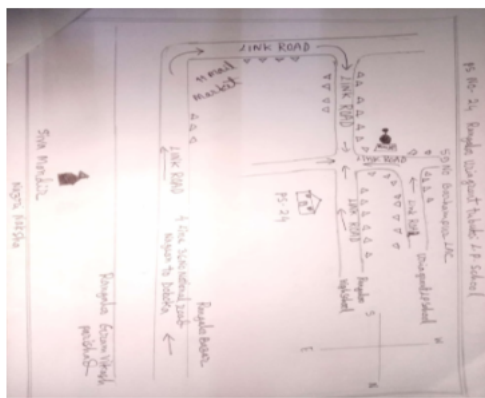

Nazri Naksha