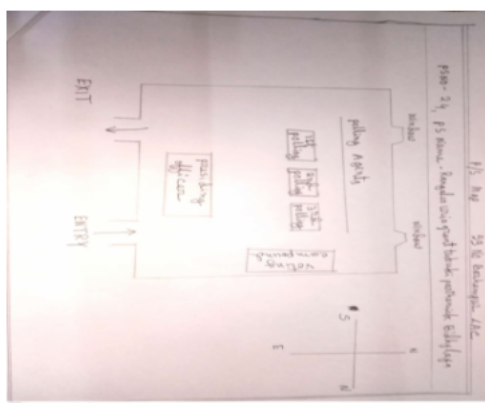

নিৰ্বাচক পঞ্জীয়ন বিষয়াৰ স্বাক্ষৰ

Nazri Naksha

Google Map View

Polling Station Building Front View

ভোটগ্ৰহন কেন্দ্ৰৰ সন্মুখৰ দৃশ্য

Cad View

Key MAP View

1 নাম : মুস্তাজ আলি পিতাৰ নাম: মনিৰ উদ্দিন ঘৰ নং : 8 বয়স : 55 লিঙ্গ : পুৰুষ	DYB9234815 ফটো উপলব্ধ	2 নাম : মফিজা খাতুন স্বামীৰ নাম: মুস্তাজ আলি ঘৰ নং : 08 বয়স : 50 লিঙ্গ : মহিলা	DYB9234826 ফটো উপলব্ধ	3 নাম : আজিজুল হক পিতাৰ নাম: মুস্তাজ আলী ঘৰ নং : 8 বয়স : 19 লিঙ্গ : পুৰুষ	EMX0155333 ফটো উপলব্ধ
4 নাম : হালিমা খাতুন স্বামীৰ নাম: মামদ হুছেইন ঘৰ নং : 09 বয়স : 85 লিঙ্গ : মহিলা	DYB9234848 ফটো উপলব্ধ	5 নাম : জয়নাল উদ্দিন পিতাৰ নাম: আব্দুল ছাইদ ঘৰ নং : 10 বয়স : 44 লিঙ্গ : পুৰুষ	DYB4773768 ফটো উপলব্ধ	6 নাম : চাজিদা বেগম স্বামীৰ নাম: জয়নাল উদ্দিন ঘৰ নং : 10 বয়স : 37 লিঙ্গ : মহিলা	DYB4773750 ফটো উপলব্ধ
7 নাম : শামছি আখতাৰ পিতাৰ নাম: জয়নাল উদ্দিন ঘৰ নং : 10 বয়স : 19 লিঙ্গ : মহিলা	EMX0157651 ফটো উপলব্ধ	8 নাম : নবি হুছেইন পিতাৰ নাম: মকবুল হুছেইন ঘৰ নং : 11 বয়স : 75 লিঙ্গ : পুৰুষ	DYB9234871 ফটো উপলব্ধ	9 নাম : বাবিয়া খাতুন স্বামীৰ নাম: নবি হুছেইন ঘৰ নং : 11 বয়স : 65 লিঙ্গ : মহিলা	DYB9234882 ফটো উপলব্ধ
10 নাম : আছমত আলি পিতাৰ নাম: নবি হুছেইন ঘৰ নং : 11 বয়স : 40 লিঙ্গ : পুৰুষ	DYB9234893 ফটো উপলব্ধ	11 নাম : হাছমত আলী পিতাৰ নাম: নবি হুছেইন ঘৰ নং : 11 বয়স : 36 লিঙ্গ : পুৰুষ	DYB9234917 ফটো উপলব্ধ	12 নাম : কুলচুমা খাতুন স্বামীৰ নাম: আচমত আলি ঘৰ নং : 11 বয়স : 33 লিঙ্গ : মহিলা	DYB9234906 ফটো উপলব্ধ
13 নাম : মুছকুৰ বহমান পিতাৰ নাম: মকবুল হুছেইন ঘৰ নং : 12 বয়স : 63 লিঙ্গ : পুৰুষ	DYB9234928 ফটো উপলব্ধ	14 নাম : হাৰেছা খাতুন স্বামীৰ নাম: মুছকুৰ বহমান ঘৰ নং : 12 বয়স : 55 লিঙ্গ : মহিলা	DYB9234939 ফটো উপলব্ধ	15 নাম : হাবিবুৰ বহমান পিতাৰ নাম: মকবুল হুছেইন ঘৰ নং : 13 বয়স : 58 লিঙ্গ : পুৰুষ	DYB9234940 ফটো উপলব্ধ
16 নাম : জমিলা খাতুন স্বামীৰ নাম: হাবিবুৰ বহমান ঘৰ নং : 13 বয়স : 52 লিঙ্গ : মহিলা	DYB9234951 ফটো উপলব্ধ	17 নাম : আলিম উদ্দিন পিতাৰ নাম: আব্দুল চাহিদ ঘৰ নং : 14 বয়স : 40 লিঙ্গ : পুৰুষ	DYB4771432 ফটো উপলব্ধ	18 নাম : এছমিনা খাতুন স্বামীৰ নাম: আলিম উদ্দিন ঘৰ নং : 14 বয়স : 38 লিঙ্গ : মহিলা	DYB4771440 ফটো উপলব্ধ
E 19 নাম : তাজ্জত আলী পিতাৰ নাম: জাহ্নৱী উদ্দিন ঘৰ নং : 15 বয়স : 78 লিঙ্গ : পুৰুষ	DYB9234995 ফটো উপলব্ধ	20 নাম : জবেদা খাতুন স্বামীৰ নাম: তাজ্জত আলী ঘৰ নং : 15 বয়স : 65 লিঙ্গ : মহিলা	DYB9235001 ফটো উপলব্ধ	21 নাম : মিনাৰা খাতুন স্বামীৰ নাম: শ্বৰিফুল ইছলাম ঘৰ নং : 15 বয়স : 47 লিঙ্গ : মহিলা	DYB9235034 ফটো উপলব্ধ
22 নাম : চাইফুল ইছলাম পিতাৰ নাম: তাজ্জত আলী ঘৰ নং : 15 বয়স : 42 লিঙ্গ : পুৰুষ	DYB9235023 ফটো উপলব্ধ	23 নাম : শ্বহিদুল ইছলাম পিতাৰ নাম: তাজ্জত আলি ঘৰ নং : 15 বয়স : 41 লিঙ্গ : পুৰুষ	DYB9235056 ফটো উপলব্ধ	24 নাম : মাজাৰুল ইছলাম পিতাৰ নাম: তাজ্জত আলি ঘৰ নং : 15 বয়স : 36 লিঙ্গ : পুৰুষ	DYB9235045 ফটো উপলব্ধ
25 নাম : মেৰাজুল ইছলাম পিতাৰ নাম: তাজ্জত আলী ঘৰ নং : 15 বয়স : 33 লিঙ্গ : পুৰুষ	DYB9235067 ফটো উপলব্ধ	26 নাম : ছাবিনা ইয়াচমিন স্বামীৰ নাম: মেৰাজুল ইছলাম ঘৰ নং : 15 বয়স : 25 লিঙ্গ : মহিলা	DYB0576058 ফটো উপলব্ধ	27 নাম : হাজেৰা খাতুন স্বামীৰ নাম: শ্বমছেৰ আলী ঘৰ নং : 16 বয়স : 80 লিঙ্গ : মহিলা	DYB9235089 ফটো উপলব্ধ
28 নাম : বফিকুল ইছলাম পিতাৰ নাম: শ্বমছেৰ আলী ঘৰ নং : 16 বয়স : 46 লিঙ্গ : পুৰুষ	DYB9235078 ফটো উপলব্ধ	29 নাম : আব্দুল বেজাক পিতাৰ নাম: শ্বমছেৰ আলী ঘৰ নং : 17 বয়স : 65 লিঙ্গ : পুৰুষ	DYB9235090 ফটো উপলব্ধ	30 নাম : কৰিমন নেছা স্বামীৰ নাম: আব্দুল বেজাক ঘৰ নং : 17 বয়স : 58 লিঙ্গ : মহিলা	DYB9235103 ফটো উপলব্ধ