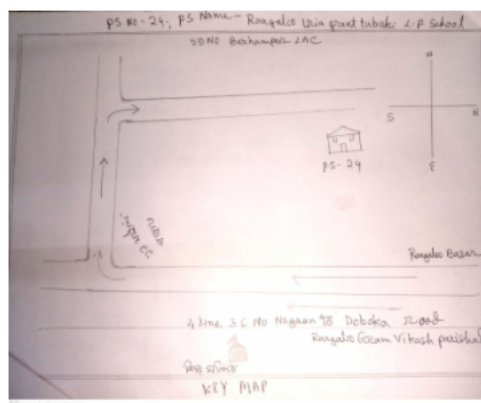

নিৰ্বাচক পঞ্জীয়ন বিষয়াৰ স্বাক্ষৰ

Nazri Naksha

Google Map View

Polling Station Building Front View

ভোটগ্ৰহন কেন্দ্ৰৰ সন্মুখৰ দৃশ্য

Cad View

Key MAP View

1 নাম : মুস্তাজ আলি পিতাৰ নাম: মনিৰ উদ্দিন ঘৰ নং : 8 বয়স : 55 লিঙ্গ : পুৰুষ	DYB9234815 ফটো উপলব্ধ	2 নাম : মফিজা খাতুন স্বামীৰ নাম: মুস্তাজ আলি ঘৰ নং : 08 বয়স : 50 লিঙ্গ : মহিলা	DYB9234826 ফটো উপলব্ধ	3 নাম : আজিজুল হক পিতাৰ নাম: মুস্তাজ আলী ঘৰ নং : 8 বয়স : 19 লিঙ্গ : পুৰুষ	EMX0155333 ফটো উপলব্ধ
4 নাম : হালিমা খাতুন স্বামীৰ নাম: মামদ হুছেইন ঘৰ নং : 09 বয়স : 85 লিঙ্গ : মহিলা	DYB9234848 ফটো উপলব্ধ	5 নাম : জয়নাল উদ্দিন পিতাৰ নাম: আব্দুল ছাইদ ঘৰ নং : 10 বয়স : 44 লিঙ্গ : পুৰুষ	DYB4773768 ফটো উপলব্ধ	6 নাম : চাজিদা বেগম স্বামীৰ নাম: জয়নাল উদ্দিন ঘৰ নং : 10 বয়স : 37 লিঙ্গ : মহিলা	DYB4773750 ফটো উপলব্ধ
7 নাম : শামছি আখতাৰ পিতাৰ নাম: জয়নাল উদ্দিন ঘৰ নং : 10 বয়স : 19 লিঙ্গ : মহিলা	EMX0157651 ফটো উপলব্ধ	8 নাম : নবি হুছেইন পিতাৰ নাম: মকবুল হুছেইন ঘৰ নং : 11 বয়স : 75 লিঙ্গ : পুৰুষ	DYB9234871 ফটো উপলব্ধ	9 নাম : বাবিয়া খাতুন স্বামীৰ নাম: নবি হুছেইন ঘৰ নং : 11 বয়স : 65 লিঙ্গ : মহিলা	DYB9234882 ফটো উপলব্ধ
10 নাম : আছমত আলি পিতাৰ নাম: নবি হুছেইন ঘৰ নং : 11 বয়স : 40 লিঙ্গ : পুৰুষ	DYB9234893 ফটো উপলব্ধ	11 নাম : হাছমত আলী পিতাৰ নাম: নবি হুছেইন ঘৰ নং : 11 বয়স : 36 লিঙ্গ : পুৰুষ	DYB9234917 ফটো উপলব্ধ	12 নাম : কুলচুমা খাতুন স্বামীৰ নাম: আচমত আলি ঘৰ নং : 11 বয়স : 33 লিঙ্গ : মহিলা	DYB9234906 ফটো উপলব্ধ
13 নাম : মুছকুৰ বহমান পিতাৰ নাম: মকবুল হুছেইন ঘৰ নং : 12 বয়স : 63 লিঙ্গ : পুৰুষ	DYB9234928 ফটো উপলব্ধ	14 নাম : হাৰেছা খাতুন স্বামীৰ নাম: মুছকুৰ বহমান ঘৰ নং : 12 বয়স : 55 লিঙ্গ : মহিলা	DYB9234939 ফটো উপলব্ধ	15 নাম : হাবিবুৰ বহমান পিতাৰ নাম: মকবুল হুছেইন ঘৰ নং : 13 বয়স : 58 লিঙ্গ : পুৰুষ	DYB9234940 ফটো উপলব্ধ
16 নাম : জমিলা খাতুন স্বামীৰ নাম: হাবিবুৰ বহমান ঘৰ নং : 13 বয়স : 52 লিঙ্গ : মহিলা	DYB9234951 ফটো উপলব্ধ	17 নাম : আলিম উদ্দিন পিতাৰ নাম: আব্দুল চাহিদ ঘৰ নং : 14 বয়স : 40 লিঙ্গ : পুৰুষ	DYB4771432 ফটো উপলব্ধ	18 নাম : এছমিনা খাতুন স্বামীৰ নাম: আলিম উদ্দিন ঘৰ নং : 14 বয়স : 38 লিঙ্গ : মহিলা	DYB4771440 ফটো উপলব্ধ
E 19 নাম : তাজ্জত আলী পিতাৰ নাম: জাহ্নৱী উদ্দিন ঘৰ নং : 15 বয়স : 78 লিঙ্গ : পুৰুষ	DYB9234995 ফটো উপলব্ধ	20 নাম : জবেদা খাতুন স্বামীৰ নাম: তাজ্জত আলী ঘৰ নং : 15 বয়স : 65 লিঙ্গ : মহিলা	DYB9235001 ফটো উপলব্ধ	21 নাম : মিনাৰা খাতুন স্বামীৰ নাম: শ্বৰিফুল ইছলাম ঘৰ নং : 15 বয়স : 47 লিঙ্গ : মহিলা	DYB9235034 ফটো উপলব্ধ
22 নাম : চাইফুল ইছলাম পিতাৰ নাম: তাজ্জত আলী ঘৰ নং : 15 বয়স : 42 লিঙ্গ : পুৰুষ	DYB9235023 ফটো উপলব্ধ	23 নাম : শ্বহিদুল ইছলাম পিতাৰ নাম: তাজ্জত আলি ঘৰ নং : 15 বয়স : 41 লিঙ্গ : পুৰুষ	DYB9235056 ফটো উপলব্ধ	24 নাম : মাজাৰুল ইছলাম পিতাৰ নাম: তাজ্জত আলি ঘৰ নং : 15 বয়স : 36 লিঙ্গ : পুৰুষ	DYB9235045 ফটো উপলব্ধ
25 নাম : মেৰাজুল ইছলাম পিতাৰ নাম: তাজ্জত আলী ঘৰ নং : 15 বয়স : 33 লিঙ্গ : পুৰুষ	DYB9235067 ফটো উপলব্ধ	26 নাম : ছাবিনা ইয়াচমিন স্বামীৰ নাম: মেৰাজুল ইছলাম ঘৰ নং : 15 বয়স : 25 লিঙ্গ : মহিলা	DYB0576058 ফটো উপলব্ধ	27 নাম : হাজেৰা খাতুন স্বামীৰ নাম: শ্বমছেৰ আলী ঘৰ নং : 16 বয়স : 80 লিঙ্গ : মহিলা	DYB9235089 ফটো উপলব্ধ
28 নাম : বফিকুল ইছলাম পিতাৰ নাম: শ্বমছেৰ আলী ঘৰ নং : 16 বয়স : 46 লিঙ্গ : পুৰুষ	DYB9235078 ফটো উপলব্ধ	29 নাম : আব্দুল বেজাক পিতাৰ নাম: শ্বমছেৰ আলী ঘৰ নং : 17 বয়স : 65 লিঙ্গ : পুৰুষ	DYB9235090 ফটো উপলব্ধ	30 নাম : কৰিমন নেছা স্বামীৰ নাম: আব্দুল বেজাক ঘৰ নং : 17 বয়স : 58 লিঙ্গ : মহিলা	DYB9235103 ফটো উপলব্ধ