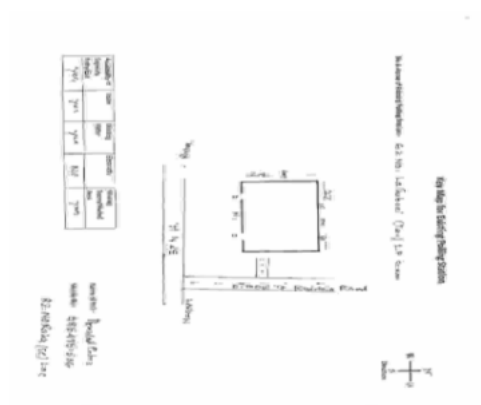

নিৰ্বাচক পঞ্জীয়ন বিষয়াৰ স্বাক্ষৰ

Nazri Naksha

Google Map View

Polling Station Building Front View

ভোটগ্ৰহন কেন্দ্ৰৰ সন্মুখৰ দৃশ্য

Cad View

Key MAP View

1 নাম : কেশব বৰা পিতাৰ নাম : দীন বৰা ঘৰ নং : 1 বয়স : 63 লিঙ্গ : পুৰুষ	DLQ8734563 ফটো উপলব্ধ	2 নাম : নিৰ বৰা স্বামীৰ নাম : কেশব বৰা ঘৰ নং : 1 বয়স : 50 লিঙ্গ : মহিলা	DLQ8734574 ফটো উপলব্ধ	3 নাম : পদ্মা বৰা স্বামীৰ নাম : ৰবিন বৰা ঘৰ নং : 2 বয়স : 70 লিঙ্গ : মহিলা	DLQ8734596 ফটো উপলব্ধ
4 নাম : বনু বৰা স্বামীৰ নাম : পদুম চন্দ্ৰ বৰা ঘৰ নং : 7 বয়স : 66 লিঙ্গ : মহিলা	DLQ8734610 ফটো উপলব্ধ	5 নাম : প্ৰাঞ্জল বৰা পিতাৰ নাম : পদুম চন্দ্ৰ বৰা ঘৰ নং : 7 বয়স : 43 লিঙ্গ : পুৰুষ	DLQ8734621 ফটো উপলব্ধ	6 নাম : অনিতা শইকীয়া স্বামীৰ নাম : প্ৰাঞ্জল বৰা ঘৰ নং : 7 বয়স : 38 লিঙ্গ : মহিলা	DLQ0239814 ফটো উপলব্ধ
7 নাম : শিব ৰাম বৰা পিতাৰ নাম : সোনাৰাম বৰা ঘৰ নং : 8 বয়স : 67 লিঙ্গ : পুৰুষ	DLQ8734632 ফটো উপলব্ধ	8 নাম : কল্পনা বৰা স্বামীৰ নাম : শিব ৰাম বৰা ঘৰ নং : 8 বয়স : 47 লিঙ্গ : মহিলা	DLQ8734643 ফটো উপলব্ধ	9 নাম : ধনজিৎ বৰা পিতাৰ নাম : শিৱ বৰা ঘৰ নং : 8 বয়স : 24 লিঙ্গ : পুৰুষ	DLQ0423772 ফটো উপলব্ধ
10 নাম : পংখী মণি দেৱী স্বামীৰ নাম : জয়ন্ত নাথ ঘৰ নং : 8ক বয়স : 26 লিঙ্গ : মহিলা	EMX0137166 ফটো উপলব্ধ	11 নাম : জয় ৰাম নাথ পিতাৰ নাম : কেৰানী ৰাম নাথ ঘৰ নং : 4(আ) বয়স : 64 লিঙ্গ : পুৰুষ	EMX0148775 ফটো উপলব্ধ	12 নাম : বনু দেৱী স্বামীৰ নাম : জয় ৰাম নাথ ঘৰ নং : 4(আ) বয়স : 62 লিঙ্গ : মহিলা	EMX0148767 ফটো উপলব্ধ
13 নাম : জয়ন্ত নাথ পিতাৰ নাম : জয় ৰাম নাথ ঘৰ নং : 4(আ) বয়স : 31 লিঙ্গ : পুৰুষ	EMX0148791 ফটো উপলব্ধ	14 নাম : মহীধৰ বৰা পিতাৰ নাম : গনেশ বৰা ঘৰ নং : 5 বয়স : 58 লিঙ্গ : পুৰুষ	DLQ8734654 ফটো উপলব্ধ	15 নাম : দিপালী বৰা স্বামীৰ নাম : মহীধৰ বৰা ঘৰ নং : 5 বয়স : 45 লিঙ্গ : মহিলা	DLQ8734665 ফটো উপলব্ধ
S 16 নাম : মনোজ বৰা পিতাৰ নাম : মহিধৰ বৰা ঘৰ নং : 5 বয়স : 29 লিঙ্গ : পুৰুষ	DLQ0243444 ফটো উপলব্ধ	17 নাম : জনমনি বৰা পিতাৰ নাম : মহিধৰ বৰা ঘৰ নং : 5 বয়স : 26 লিঙ্গ : মহিলা	DLQ0431510 ফটো উপলব্ধ	18 নাম : জগত চন্দ্ৰ বৰা পিতাৰ নাম : কালিৰাম বৰা ঘৰ নং : 6 বয়স : 65 লিঙ্গ : পুৰুষ	DLQ8734676 ফটো উপলব্ধ
19 নাম : অনিমা বৰা স্বামীৰ নাম : জগত চন্দ্ৰ বৰা ঘৰ নং : 6 বয়স : 61 লিঙ্গ : মহিলা	DLQ8734687 ফটো উপলব্ধ	20 নাম : বিষ্ণু প্ৰসাদ বৰা পিতাৰ নাম : জগত চন্দ্ৰ বৰা ঘৰ নং : 6 বয়স : 35 লিঙ্গ : পুৰুষ	DLQ8734701 ফটো উপলব্ধ	21 নাম : জিতমনি বৰা পিতাৰ নাম : জগত বৰা ঘৰ নং : 6 বয়স : 28 লিঙ্গ : পুৰুষ	DLQ0109587 ফটো উপলব্ধ
22 নাম : পদুম বৰা পিতাৰ নাম : কালিৰাম বৰা ঘৰ নং : 9 বয়স : 72 লিঙ্গ : পুৰুষ	DLQ8734712 ফটো উপলব্ধ	23 নাম : তুতুমনি বৰা স্বামীৰ নাম : পদুম বৰা ঘৰ নং : 9 বয়স : 62 লিঙ্গ : মহিলা	DLQ8734723 ফটো উপলব্ধ	24 নাম : নাৰায়ন বৰা পিতাৰ নাম : পদুম বৰা ঘৰ নং : 9 বয়স : 44 লিঙ্গ : পুৰুষ	DLQ8734734 ফটো উপলব্ধ
25 নাম : দীপক বৰা পিতাৰ নাম : পদুম বৰা ঘৰ নং : 9 বয়স : 42 লিঙ্গ : পুৰুষ	DLQ8734745 ফটো উপলব্ধ	26 নাম : দিপ্তী কুকতি বৰা স্বামীৰ নাম : দীপক বৰা ঘৰ নং : 9 বয়স : 41 লিঙ্গ : মহিলা	DLQ0115097 ফটো উপলব্ধ	27 নাম : নৰেন বৰদলৈ পিতাৰ নাম : কমলাকান্ত বৰদলৈ ঘৰ নং : 9 বয়স : 70 লিঙ্গ : পুৰুষ	DLQ8734767 ফটো উপলব্ধ
28 নাম : নিৰপমা দেৱী স্বামীৰ নাম : নৰেন বৰদলৈ ঘৰ নং : 9 বয়স : 62 লিঙ্গ : মহিলা	DLQ8734778 ফটো উপলব্ধ	29 নাম : অৰুনা বৰদলৈ পিতাৰ নাম : নৰেশ্বৰ বৰদলৈ ঘৰ নং : 10 বয়স : 74 লিঙ্গ : মহিলা	DLQ8734789 ফটো উপলব্ধ	30 নাম : যোগপ্ৰভা দেৱী স্বামীৰ নাম : অমৃত বৰদলৈ ঘৰ নং : 11 বয়স : 70 লিঙ্গ : মহিলা	DLQ8734803 ফটো উপলব্ধ