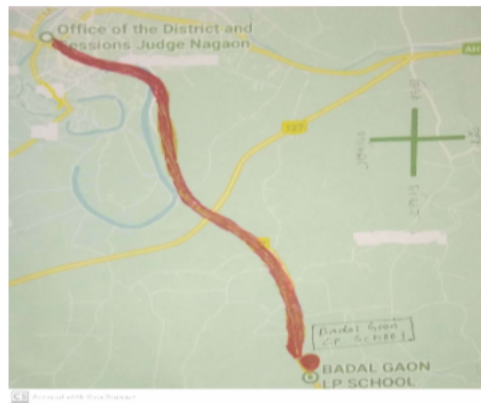

Google Map View