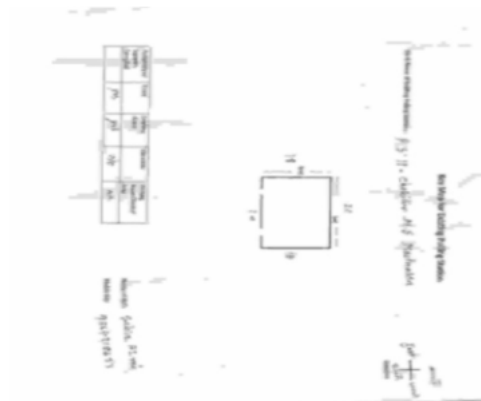

নিৰ্বাচক পঞ্জীয়ন বিষয়াৰ স্বাক্ষৰ

Nazri Naksha

Google Map View

Polling Station Building Front View

ভোটগ্ৰহন কেন্দ্ৰৰ সন্মুখৰ দৃশ্য

Cad View

Key MAP View

1 নাম : মৃদুল চন্দ্ৰ বৰা পিতাৰ নাম: মৃত কনক চন্দ্ৰ বৰা ঘৰ নং : 1 বয়স : 51 লিঙ্গ : পুৰুষ	DYB1784583 ফটো উপলব্ধ	# 2 নাম : দাদুল কুমাৰ বৰা পিতাৰ নাম: মৃত কনক চন্দ্ৰ বৰা ঘৰ নং : 1 বয়স : 48 লিঙ্গ : পুৰুষ	DYB1784594 ফটো উপলব্ধ	3 নাম : অনামিকা বৰা স্বামীৰ নাম: মৃদুল চন্দ্ৰ বৰা ঘৰ নং : 1 বয়স : 39 লিঙ্গ : মহিলা	DYB1784618 ফটো উপলব্ধ
4 নাম : কৰিশা বৰা স্বামীৰ নাম: দাদুল কুমাৰ বৰা ঘৰ নং : 1 বয়স : 37 লিঙ্গ : মহিলা	DYB1784607 ফটো উপলব্ধ	5 নাম : ধুব জ্যোতি বৰা পিতাৰ নাম: দাদুল বৰা ঘৰ নং : 1 বয়স : 20 লিঙ্গ : পুৰুষ	EMX0066654 ফটো উপলব্ধ	6 নাম : প্ৰবীন শৰ্মা পিতাৰ নাম: লোক নাথ শৰ্মা ঘৰ নং : 1 বয়স : 59 লিঙ্গ : পুৰুষ	DYB0000067 ফটো উপলব্ধ
7 নাম : গীতা মনি শৰ্মা স্বামীৰ নাম: প্ৰবীন শৰ্মা ঘৰ নং : 1 বয়স : 47 লিঙ্গ : মহিলা	DYB0000125 ফটো উপলব্ধ	8 নাম : ময়ুখ জ্যোতি পৰাশৰ পিতাৰ নাম: প্ৰবীন শৰ্মা ঘৰ নং : 1 বয়স : 23 লিঙ্গ : পুৰুষ	DYB0526822 ফটো উপলব্ধ	S2 9 নাম : বিষ্ণু কুমাৰ পিতাৰ নাম: হৰিধৰ কুমাৰ ঘৰ নং : 9 বয়স : 57 লিঙ্গ : পুৰুষ	DYB1784652 ফটো উপলব্ধ
10 নাম : ভবানী বৰা স্বামীৰ নাম: বিষ্ণু কুমাৰ ঘৰ নং : 9 বয়স : 55 লিঙ্গ : মহিলা	DYB1784641 ফটো উপলব্ধ	11 নাম : মিনাক্ষী কুমাৰী বৰা পিতাৰ নাম: বিষ্ণু কুমাৰ বৰা ঘৰ নং : 9 বয়স : 29 লিঙ্গ : মহিলা	DYB0112466 ফটো উপলব্ধ	12 নাম : জয়চন্দ্ৰ হাজৰিকা পিতাৰ নাম: কমল চন্দ্ৰ হাজৰিকা ঘৰ নং : 8 বয়স : 55 লিঙ্গ : পুৰুষ	DYB1784663 ফটো উপলব্ধ
13 নাম : বীনা হাজৰিকা স্বামীৰ নাম: জয়চন্দ্ৰ হাজৰিকা ঘৰ নং : 8 বয়স : 50 লিঙ্গ : মহিলা	DYB1784674 ফটো উপলব্ধ	14 নাম : বিজমনি হাজৰিকা পিতাৰ নাম: জয় চন্দ্ৰ হাজৰিকা ঘৰ নং : 8 বয়স : 28 লিঙ্গ : মহিলা	DYB0132837 ফটো উপলব্ধ	15 নাম : কেশৱ হাজৰিকা পিতাৰ নাম: জয় চন্দ্ৰ হাজৰিকা ঘৰ নং : 4 বয়স : 22 লিঙ্গ : পুৰুষ	EMX0010314 ফটো উপলব্ধ
16 নাম : হিৰেন চন্দ্ৰ বৰা পিতাৰ নাম: হেমকান্ত বৰা ঘৰ নং : 6 বয়স : 69 লিঙ্গ : পুৰুষ	DYB1784743 ফটো উপলব্ধ	17 নাম : অচ্যুত কুমাৰ বৰা পিতাৰ নাম: হেমকান্ত বৰা ঘৰ নং : 6 বয়স : 67 লিঙ্গ : পুৰুষ	DYB1784812 ফটো উপলব্ধ	18 নাম : লিলিমা বৰা স্বামীৰ নাম: ডম্বু ধৰ বৰা ঘৰ নং : 6 বয়স : 60 লিঙ্গ : মহিলা	DYB1784710 ফটো উপলব্ধ
19 নাম : দলী বৰা স্বামীৰ নাম: অজিত বৰা ঘৰ নং : 6 বয়স : 55 লিঙ্গ : মহিলা	DYB1784801 ফটো উপলব্ধ	#2 20 নাম : প্ৰীতি কুসুম শইকীয়া স্বামীৰ নাম: হিৰেন চন্দ্ৰ বৰা ঘৰ নং : 6 বয়স : 55 লিঙ্গ : মহিলা	DYB1784754 ফটো উপলব্ধ	21 নাম : দীপ্তি ভূঞা বৰা স্বামীৰ নাম: অচ্যুত কুমাৰ বৰা ঘৰ নং : 6 বয়স : 51 লিঙ্গ : মহিলা	DYB1784823 ফটো উপলব্ধ
22 নাম : জ্যোতি বৰা পিতাৰ নাম: হেমকান্ত বৰা ঘৰ নং : 6 বয়স : 50 লিঙ্গ : মহিলা	DYB1784834 ফটো উপলব্ধ	23 নাম : ভাস্কৰ জ্যোতি বৰা পিতাৰ নাম: ডম্বু ধৰ বৰা ঘৰ নং : 6 বয়স : 44 লিঙ্গ : পুৰুষ	DYB1784721 ফটো উপলব্ধ	24 নাম : কাশিৰী বৰা পিতাৰ নাম: হিৰেণ বৰা ঘৰ নং : 6 বয়স : 39 লিঙ্গ : মহিলা	DYB1784765 ফটো উপলব্ধ
25 নাম : ৰাজদীপ বৰা পিতাৰ নাম: হিৰেন বৰা ঘৰ নং : 6 বয়স : 38 লিঙ্গ : পুৰুষ	DYB1784856 ফটো উপলব্ধ	26 নাম : ৰশ্মি ৰেখা গুগৈ স্বামীৰ নাম: ৰাজদীপ বৰা ঘৰ নং : 6 বয়স : 37 লিঙ্গ : মহিলা	DYB0579086 ফটো উপলব্ধ	27 নাম : পূৰ্ণানন্দ ভূঞা পিতাৰ নাম: শশী কান্ত ভূঞা ঘৰ নং : 6 বয়স : 66 লিঙ্গ : পুৰুষ	DYB0567180 ফটো উপলব্ধ
28 নাম : প্ৰখ্যাৎ কুমাৰ ভূঞা পিতাৰ নাম: পূৰ্ণানন্দ ভূঞা ঘৰ নং : 6 বয়স : 37 লিঙ্গ : পুৰুষ	DYB0572966 ফটো উপলব্ধ	29 নাম : ৰিমজিম বৰা স্বামীৰ নাম: প্ৰখ্যাৎ কুমাৰ ভূঞা ঘৰ নং : 6 বয়স : 31 লিঙ্গ : মহিলা	DYB0572867 ফটো উপলব্ধ	30 নাম : কুমাৰিকা বৰা পিতাৰ নাম: অচ্যুত কুমাৰ বৰা ঘৰ নং : 6 বয়স : 26 লিঙ্গ : মহিলা	DYB0577882 ফটো উপলব্ধ