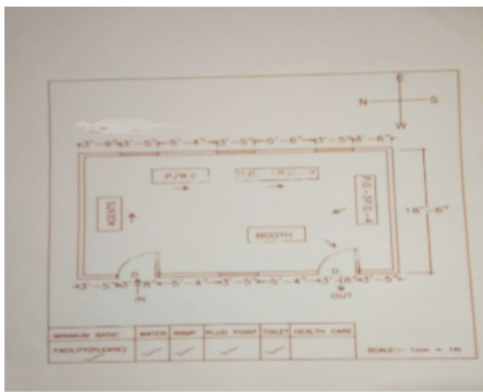

নিৰ্বাচক পঞ্জীয়ন বিষয়াৰ স্বাক্ষৰ

Nazri Naksha

Google Map View

Polling Station Building Front View

ভোটগ্ৰহন কেন্দ্ৰৰ সন্মুখৰ দৃশ্য

Cad View

Key MAP View

1 নাম : হাচনা বেগম স্বামীৰ নাম: আজমল হুছেইন ঘৰ নং : 2 বয়স : 58 লিঙ্গ : মহিলা	DYB1794587 ফটো উপলব্ধ	2 নাম : আজিজুল হুছেইন পিতাৰ নাম: আজমল হুছেইন ঘৰ নং : 2 বয়স : 46 লিঙ্গ : পুৰুষ	DYB1794598 ফটো উপলব্ধ	3 নাম : বেজিনা বেগম স্বামীৰ নাম: আজিজুল হুছেইন ঘৰ নং : 2 বয়স : 41 লিঙ্গ : মহিলা	DYB1794601 ফটো উপলব্ধ
4 নাম : মজমিলা বেগম স্বামীৰ নাম: বাচিৰ আহমেদ ঘৰ নং : 7 বয়স : 62 লিঙ্গ : মহিলা	DYB1794623 ফটো উপলব্ধ	5 নাম : বাচিৰ আহমেদ পিতাৰ নাম: বাচিৰ আহমেদ ঘৰ নং : 7 বয়স : 31 লিঙ্গ : পুৰুষ	DYB1794634 ফটো উপলব্ধ	6 নাম : আমেনা খাতুন স্বামীৰ নাম: মাহমুদ হুছেইন ঘৰ নং : 5 বয়স : 59 লিঙ্গ : মহিলা	DYB1794678 ফটো উপলব্ধ
7 নাম : আইচা চিদ্দিকা বেগম পিতাৰ নাম: মাহমুদ হুছেইন ঘৰ নং : 5 বয়স : 37 লিঙ্গ : মহিলা	DYB1794689 ফটো উপলব্ধ	8 নাম : আখতাৰ মেহৰাব হুছেইন পিতাৰ নাম: মাহমুদ হুছেইন ঘৰ নং : 5 বয়স : 32 লিঙ্গ : পুৰুষ	DYB1803130 ফটো উপলব্ধ	9 নাম : সুশীলা দেবী স্বামীৰ নাম: বজৰং লাল ঘৰ নং : 9 বয়স : 54 লিঙ্গ : মহিলা	DYB1794747 ফটো উপলব্ধ
10 নাম : মন্দিৰা দাস স্বামীৰ নাম: লীলাধৰ দাস ঘৰ নং : 8 বয়স : 78 লিঙ্গ : মহিলা	DYB1794781 ফটো উপলব্ধ	11 নাম : যোগেন দাস পিতাৰ নাম: লীলাধৰ দাস ঘৰ নং : 8 বয়স : 55 লিঙ্গ : পুৰুষ	DYB1794816 ফটো উপলব্ধ	12 নাম : বুল দাস পিতাৰ নাম: লীলাধৰ দাস ঘৰ নং : 8 বয়স : 52 লিঙ্গ : পুৰুষ	DYB1794827 ফটো উপলব্ধ
13 নাম : তুষা দাস স্বামীৰ নাম: অনিল দাস ঘৰ নং : 8 বয়স : 46 লিঙ্গ : মহিলা	DYB1794805 ফটো উপলব্ধ	14 নাম : বন্দনা দাস স্বামীৰ নাম: যোগেন দাস ঘৰ নং : 8 বয়স : 45 লিঙ্গ : মহিলা	DYB0642496 ফটো উপলব্ধ	15 নাম : নিৰুপমা দাস স্বামীৰ নাম: বুল দাস ঘৰ নং : 8 বয়স : 44 লিঙ্গ : মহিলা	DYB1794838 ফটো উপলব্ধ
16 নাম : থন দাস স্বামীৰ নাম: পুৰাই দাস ঘৰ নং : 9 বয়স : 80 লিঙ্গ : মহিলা	DYB1794849 ফটো উপলব্ধ	17 নাম : দিপালী দাস পিতাৰ নাম: পুৰাই দাস ঘৰ নং : 9 বয়স : 50 লিঙ্গ : মহিলা	DYB1794850 ফটো উপলব্ধ	18 নাম : কুশল দাস পিতাৰ নাম: পুৰাই দাস ঘৰ নং : 9 বয়স : 46 লিঙ্গ : পুৰুষ	DYB1794872 ফটো উপলব্ধ
19 নাম : দুল দাস পিতাৰ নাম: পুৰাই দাস ঘৰ নং : 9 বয়স : 44 লিঙ্গ : পুৰুষ	DYB1794883 ফটো উপলব্ধ	20 নাম : ৰেন দাস শৰ্মা পিতাৰ নাম: পুৰাই দাস ঘৰ নং : 9 বয়স : 42 লিঙ্গ : মহিলা	DYB1794894 ফটো উপলব্ধ	21 নাম : ৰেন দাস স্বামীৰ নাম: দুল দাস ঘৰ নং : 9 বয়স : 37 লিঙ্গ : মহিলা	DYB0249474 ফটো উপলব্ধ
22 নাম : দীপক দাস পিতাৰ নাম: নন্দ দাস ঘৰ নং : 10 বয়স : 56 লিঙ্গ : পুৰুষ	DYB1794930 ফটো উপলব্ধ	23 নাম : মিনতি দাস স্বামীৰ নাম: দীপক দাস ঘৰ নং : 10 বয়স : 55 লিঙ্গ : মহিলা	DYB1895494 ফটো উপলব্ধ	24 নাম : উদয় চন্দ্ৰ দাস পিতাৰ নাম: কনক দাস ঘৰ নং : 11 বয়স : 49 লিঙ্গ : পুৰুষ	DYB1794941 ফটো উপলব্ধ
25 নাম : লক্ষীধৰ দাস পিতাৰ নাম: উদয় দাস ঘৰ নং : 11 বয়স : 38 লিঙ্গ : পুৰুষ	DYB1794952 ফটো উপলব্ধ	26 নাম : দুলমনি দাস পিতাৰ নাম: উদয় দাস ঘৰ নং : 11 বয়স : 35 লিঙ্গ : পুৰুষ	DYB1794963 ফটো উপলব্ধ	27 নাম : কুশল দাস পিতাৰ নাম: উদয় দাস ঘৰ নং : 11 বয়স : 35 লিঙ্গ : পুৰুষ	DYB1794974 ফটো উপলব্ধ
28 নাম : লাবন্য ফুকন দাস স্বামীৰ নাম: কুশল দাস ঘৰ নং : 11 বয়স : 33 লিঙ্গ : মহিলা	DYB0545202 ফটো উপলব্ধ	29 নাম : ৰুন দাস পিতাৰ নাম: নগেন দাস ঘৰ নং : 12 বয়স : 53 লিঙ্গ : মহিলা	DYB1794985 ফটো উপলব্ধ	30 নাম : জান মনি দাস পিতাৰ নাম: হৰিধন দাস ঘৰ নং : 12 বয়স : 31 লিঙ্গ : পুৰুষ	DYB1803196 ফটো উপলব্ধ