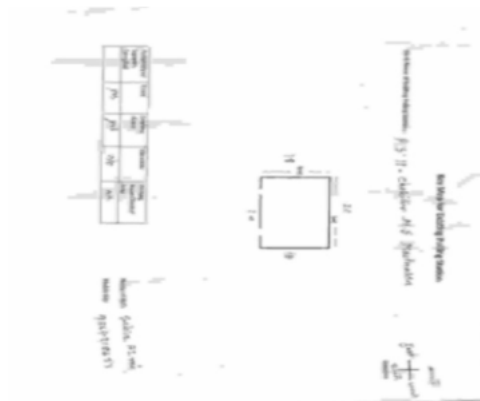

নিৰ্বাচক পঞ্জীয়ন বিষয়াৰ স্বাক্ষৰ

Nazri Naksha

Google Map View

Polling Station Building Front View

ভোটগ্ৰহন কেন্দ্ৰৰ সন্মুখৰ দৃশ্য

Cad View

Key MAP View

1 নাম : হাচনা বেগম স্বামীৰ নাম: আজমল হুছেইন ঘৰ নং : 2 বয়স : 58 লিঙ্গ : মহিলা	DYB1794587 ফটো উপলব্ধ	2 নাম : আজিজুল হুছেইন পিতাৰ নাম: আজমল হুছেইন ঘৰ নং : 2 বয়স : 46 লিঙ্গ : পুৰুষ	DYB1794598 ফটো উপলব্ধ	3 নাম : বেজিনা বেগম স্বামীৰ নাম: আজিজুল হুছেইন ঘৰ নং : 2 বয়স : 41 লিঙ্গ : মহিলা	DYB1794601 ফটো উপলব্ধ
4 নাম : মজমিলা বেগম স্বামীৰ নাম: বাচিৰ আহমেদ ঘৰ নং : 7 বয়স : 62 লিঙ্গ : মহিলা	DYB1794623 ফটো উপলব্ধ	5 নাম : বাচিৰ আহমেদ পিতাৰ নাম: বাচিৰ আহমেদ ঘৰ নং : 7 বয়স : 31 লিঙ্গ : পুৰুষ	DYB1794634 ফটো উপলব্ধ	6 নাম : আমেনা খাতুন স্বামীৰ নাম: মাহমুদ হুছেইন ঘৰ নং : 5 বয়স : 59 লিঙ্গ : মহিলা	DYB1794678 ফটো উপলব্ধ
7 নাম : আইচা চিদ্দিকা বেগম পিতাৰ নাম: মাহমুদ হুছেইন ঘৰ নং : 5 বয়স : 37 লিঙ্গ : মহিলা	DYB1794689 ফটো উপলব্ধ	8 নাম : আখতাৰ মেহৰাব হুছেইন পিতাৰ নাম: মাহমুদ হুছেইন ঘৰ নং : 5 বয়স : 32 লিঙ্গ : পুৰুষ	DYB1803130 ফটো উপলব্ধ	9 নাম : সুশীলা দেবী স্বামীৰ নাম: বজৰং লাল ঘৰ নং : 9 বয়স : 54 লিঙ্গ : মহিলা	DYB1794747 ফটো উপলব্ধ
10 নাম : মন্দিৰা দাস স্বামীৰ নাম: লীলাধৰ দাস ঘৰ নং : 8 বয়স : 78 লিঙ্গ : মহিলা	DYB1794781 ফটো উপলব্ধ	11 নাম : যোগেন দাস পিতাৰ নাম: লীলাধৰ দাস ঘৰ নং : 8 বয়স : 55 লিঙ্গ : পুৰুষ	DYB1794816 ফটো উপলব্ধ	12 নাম : বুল দাস পিতাৰ নাম: লীলাধৰ দাস ঘৰ নং : 8 বয়স : 52 লিঙ্গ : পুৰুষ	DYB1794827 ফটো উপলব্ধ
13 নাম : তুষা দাস স্বামীৰ নাম: অনিল দাস ঘৰ নং : 8 বয়স : 46 লিঙ্গ : মহিলা	DYB1794805 ফটো উপলব্ধ	14 নাম : বন্দনা দাস স্বামীৰ নাম: যোগেন দাস ঘৰ নং : 8 বয়স : 45 লিঙ্গ : মহিলা	DYB0642496 ফটো উপলব্ধ	15 নাম : নিৰুপমা দাস স্বামীৰ নাম: বুল দাস ঘৰ নং : 8 বয়স : 44 লিঙ্গ : মহিলা	DYB1794838 ফটো উপলব্ধ
16 নাম : থন দাস স্বামীৰ নাম: পুৰাই দাস ঘৰ নং : 9 বয়স : 80 লিঙ্গ : মহিলা	DYB1794849 ফটো উপলব্ধ	17 নাম : দিপালী দাস পিতাৰ নাম: পুৰাই দাস ঘৰ নং : 9 বয়স : 50 লিঙ্গ : মহিলা	DYB1794850 ফটো উপলব্ধ	18 নাম : কুশল দাস পিতাৰ নাম: পুৰাই দাস ঘৰ নং : 9 বয়স : 46 লিঙ্গ : পুৰুষ	DYB1794872 ফটো উপলব্ধ
19 নাম : দুল দাস পিতাৰ নাম: পুৰাই দাস ঘৰ নং : 9 বয়স : 44 লিঙ্গ : পুৰুষ	DYB1794883 ফটো উপলব্ধ	20 নাম : ৰেন দাস শৰ্মা পিতাৰ নাম: পুৰাই দাস ঘৰ নং : 9 বয়স : 42 লিঙ্গ : মহিলা	DYB1794894 ফটো উপলব্ধ	21 নাম : ৰেন দাস স্বামীৰ নাম: দুল দাস ঘৰ নং : 9 বয়স : 37 লিঙ্গ : মহিলা	DYB0249474 ফটো উপলব্ধ
22 নাম : দীপক দাস পিতাৰ নাম: নন্দ দাস ঘৰ নং : 10 বয়স : 56 লিঙ্গ : পুৰুষ	DYB1794930 ফটো উপলব্ধ	23 নাম : মিনতি দাস স্বামীৰ নাম: দীপক দাস ঘৰ নং : 10 বয়স : 55 লিঙ্গ : মহিলা	DYB1895494 ফটো উপলব্ধ	24 নাম : উদয় চন্দ্ৰ দাস পিতাৰ নাম: কনক দাস ঘৰ নং : 11 বয়স : 49 লিঙ্গ : পুৰুষ	DYB1794941 ফটো উপলব্ধ
25 নাম : লক্ষীধৰ দাস পিতাৰ নাম: উদয় দাস ঘৰ নং : 11 বয়স : 38 লিঙ্গ : পুৰুষ	DYB1794952 ফটো উপলব্ধ	26 নাম : দুলমনি দাস পিতাৰ নাম: উদয় দাস ঘৰ নং : 11 বয়স : 35 লিঙ্গ : পুৰুষ	DYB1794963 ফটো উপলব্ধ	27 নাম : কুশল দাস পিতাৰ নাম: উদয় দাস ঘৰ নং : 11 বয়স : 35 লিঙ্গ : পুৰুষ	DYB1794974 ফটো উপলব্ধ
28 নাম : লাবন্য ফুকন দাস স্বামীৰ নাম: কুশল দাস ঘৰ নং : 11 বয়স : 33 লিঙ্গ : মহিলা	DYB0545202 ফটো উপলব্ধ	29 নাম : ৰুন দাস পিতাৰ নাম: নগেন দাস ঘৰ নং : 12 বয়স : 53 লিঙ্গ : মহিলা	DYB1794985 ফটো উপলব্ধ	30 নাম : জান মনি দাস পিতাৰ নাম: হৰিধন দাস ঘৰ নং : 12 বয়স : 31 লিঙ্গ : পুৰুষ	DYB1803196 ফটো উপলব্ধ