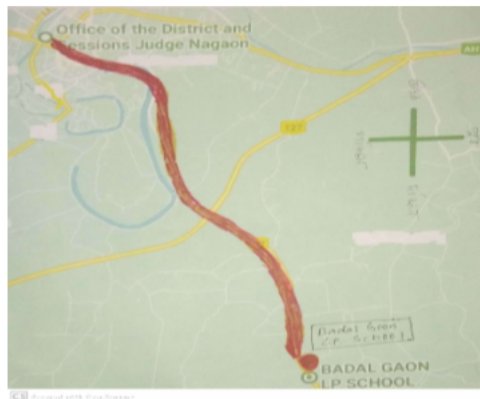

Google Map View