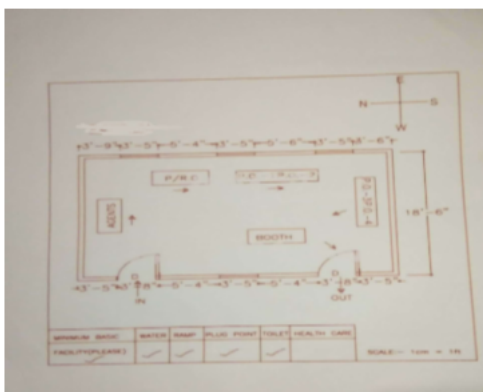

নিৰ্বাচক পঞ্জীয়ন বিষয়াৰ স্বাক্ষৰ

Nazri Naksha

Google Map View

Polling Station Building Front View

ভোটগ্ৰহন কেন্দ্ৰৰ সন্মুখৰ দৃশ্য

Cad View

Key MAP View

1 নাম : বাবল দাস পিতাৰ নাম: বাচা দাস ঘৰ নং : 0 বয়স : 24 লিঙ্গ : পুৰুষ	DYB0567289 ফটো উপলব্ধ	2 নাম : কলিমাই দাস স্বামীৰ নাম: অমূল্য দাস ঘৰ নং : 1 বয়স : 65 লিঙ্গ : মহিলা	DYB1804564 ফটো উপলব্ধ	3 নাম : জিত দাস পিতাৰ নাম: অমূল্য দাস ঘৰ নং : 1 বয়স : 42 লিঙ্গ : পুৰুষ	DYB1804575 ফটো উপলব্ধ
4 নাম : মনি দাস পিতাৰ নাম: অমূল্য দাস ঘৰ নং : 1 বয়স : 40 লিঙ্গ : মহিলা	DYB1804586 ফটো উপলব্ধ	E 5 নাম : মঃ ৰোজুল হক পিতাৰ নাম: জয়নাদিন আহমেদ ঘৰ নং : 2 বয়স : 76 লিঙ্গ : পুৰুষ	DYB1810077 ফটো উপলব্ধ	6 নাম : চাহিদন নেছা পিতাৰ নাম: ৰোজুল হক ঘৰ নং : 2 বয়স : 55 লিঙ্গ : মহিলা	DYB1810088 ফটো উপলব্ধ
7 নাম : বাছা দাস পিতাৰ নাম: অমূল্য দাস ঘৰ নং : 2 বয়স : 44 লিঙ্গ : পুৰুষ	DYB1804597 ফটো উপলব্ধ	8 নাম : কবিতা দাস স্বামীৰ নাম: বাছা দাস ঘৰ নং : 2 বয়স : 39 লিঙ্গ : মহিলা	DYB1804600 ফটো উপলব্ধ	E 9 নাম : বাবু দাস পিতাৰ নাম: বদৰাম দাস ঘৰ নং : 3 বয়স : 85 লিঙ্গ : পুৰুষ	DYB1804622 ফটো উপলব্ধ
10 নাম : প্ৰতিমাই দাস স্বামীৰ নাম: বাবু দাস ঘৰ নং : 03 বয়স : 65 লিঙ্গ : মহিলা	DYB1804633 ফটো উপলব্ধ	11 নাম : পদমী দাস পিতাৰ নাম: বাবু দাস ঘৰ নং : 03 বয়স : 57 লিঙ্গ : মহিলা	DYB1804688 ফটো উপলব্ধ	12 নাম : ৰোহিত দাস পিতাৰ নাম: বাবু দাস ঘৰ নং : 03 বয়স : 49 লিঙ্গ : পুৰুষ	DYB1804655 ফটো উপলব্ধ
13 নাম : ধৰ্ম্য দাস পিতাৰ নাম: বাবু দাস ঘৰ নং : 03 বয়স : 46 লিঙ্গ : পুৰুষ	DYB1804644 ফটো উপলব্ধ	14 নাম : ববী ৰাণী দাস স্বামীৰ নাম: দীপক দাস ঘৰ নং : 03 বয়স : 44 লিঙ্গ : মহিলা	DYB0250951 ফটো উপলব্ধ	15 নাম : দীপক দাস পিতাৰ নাম: বাবু দাস ঘৰ নং : 03 বয়স : 42 লিঙ্গ : পুৰুষ	DYB1804666 ফটো উপলব্ধ
16 নাম : দীপামনি দাস স্বামীৰ নাম: ধৰ্ম্য দাস ঘৰ নং : 03 বয়স : 38 লিঙ্গ : মহিলা	DYB0192229 ফটো উপলব্ধ	17 নাম : পাহি দাস পিতাৰ নাম: ধৰ্ম্য দাস ঘৰ নং : 3 বয়স : 19 লিঙ্গ : মহিলা	EMX0164954 ফটো উপলব্ধ	18 নাম : ৰেজিয়া বেগম স্বামীৰ নাম: জিয়াউল হক ঘৰ নং : 3 বয়স : 36 লিঙ্গ : মহিলা	DYB0570309 ফটো উপলব্ধ
19 নাম : জীবন দাস পিতাৰ নাম: পুষ্পধৰ দাস ঘৰ নং : 5 বয়স : 60 লিঙ্গ : পুৰুষ	DYB1804702 ফটো উপলব্ধ	20 নাম : অকনমনি দাস স্বামীৰ নাম: জীবন দাস ঘৰ নং : 5 বয়স : 54 লিঙ্গ : মহিলা	DYB1804713 ফটো উপলব্ধ	21 নাম : বুমনি দাস পিতাৰ নাম: জীবন দাস ঘৰ নং : 5 বয়স : 42 লিঙ্গ : পুৰুষ	DYB1804724 ফটো উপলব্ধ
22 নাম : ভিতু দাস পিতাৰ নাম: জীবন দাস ঘৰ নং : 5 বয়স : 38 লিঙ্গ : পুৰুষ	DYB1804735 ফটো উপলব্ধ	23 নাম : মিনাচি তুঁতী দাস স্বামীৰ নাম: ভিতু দাস ঘৰ নং : 05 বয়স : 36 লিঙ্গ : মহিলা	EMX0021907 ফটো উপলব্ধ	24 নাম : বাবি দাস পিতাৰ নাম: জীবন দাস ঘৰ নং : 5 বয়স : 31 লিঙ্গ : মহিলা	DYB0251025 ফটো উপলব্ধ
25 নাম : দিয়াস্কী বৰা পিতাৰ নাম: বকুল বৰা ঘৰ নং : 05 বয়স : 20 লিঙ্গ : মহিলা	EMX0010132 ফটো উপলব্ধ	26 নাম : শিখা মনি ভূঞা স্বামীৰ নাম: প্ৰদীপ ভূঞা ঘৰ নং : 6 বয়স : 50 লিঙ্গ : মহিলা	DYB1804779 ফটো উপলব্ধ	27 নাম : আভিজি দাস স্বামীৰ নাম: মলখু দাস ঘৰ নং : 9 বয়স : 75 লিঙ্গ : মহিলা	DYB1804780 ফটো উপলব্ধ
28 নাম : বলোৰাম দাস পিতাৰ নাম: মলখু দাস ঘৰ নং : 9 বয়স : 60 লিঙ্গ : পুৰুষ	DYB1804791 ফটো উপলব্ধ	29 নাম : বিনমাই দাস স্বামীৰ নাম: বলো দাস ঘৰ নং : 9 বয়স : 55 লিঙ্গ : মহিলা	DYB1804804 ফটো উপলব্ধ	30 নাম : চুনিল দাস পিতাৰ নাম: বলো দাস ঘৰ নং : 9 বয়স : 38 লিঙ্গ : পুৰুষ	DYB1804815 ফটো উপলব্ধ