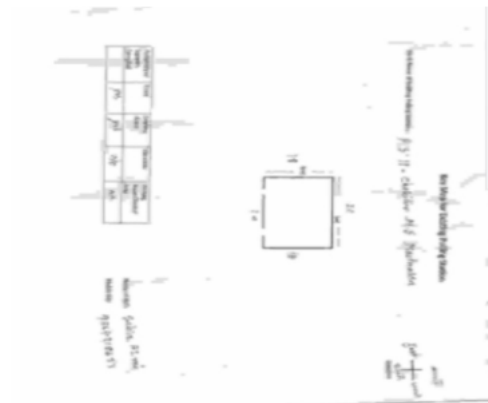

নিৰ্বাচক পঞ্জীয়ন বিষয়াৰ স্বাক্ষৰ

Nazri Naksha

Google Map View

Polling Station Building Front View

ভোটগ্ৰহন কেন্দ্ৰৰ সন্মুখৰ দৃশ্য

Cad View

Key MAP View

1 নাম : পদমী দাস পিতাৰ নাম: হৰেন চন্দ্ৰ দাস ঘৰ নং : 1 বয়স : 38 লিঙ্গ : মহিলা	DYB1814580 ফটো উপলব্ধ	2 নাম : বমেন দাস পিতাৰ নাম: হৰেন চন্দ্ৰ দাস ঘৰ নং : 1 বয়স : 33 লিঙ্গ : পুৰুষ	DYB0355370 ফটো উপলব্ধ	3 নাম : সুভদ্রা দাস চক্ৰবৰ্তী পিতাৰ নাম: ত্ৰিদীপ চক্ৰবৰ্তী ঘৰ নং : 1/12/3 বয়স : 43 লিঙ্গ : মহিলা	DYB1814579 ফটো উপলব্ধ
4 নাম : বমেশ সিং পিতাৰ নাম: হৰিচৰন সিং ঘৰ নং : 2 বয়স : 56 লিঙ্গ : পুৰুষ	DYB1814591 ফটো উপলব্ধ	5 নাম : সুৰেশ সিং পিতাৰ নাম: মৃত হৰিচৰন সিং ঘৰ নং : 2 বয়স : 51 লিঙ্গ : পুৰুষ	DYB0186858 ফটো উপলব্ধ	6 নাম : জ্যোতি সিং স্বামীৰ নাম: বমেশ সিং ঘৰ নং : 2 বয়স : 50 লিঙ্গ : মহিলা	DYB1814604 ফটো উপলব্ধ
7 নাম : মাইন বাঢ়ৈ মাতৃৰ নাম: জ্যোতি সিং ঘৰ নং : 2 বয়স : 25 লিঙ্গ : মহিলা	EMX0155796 ফটো উপলব্ধ	8 নাম : আলবৰ্ট সিং পিতাৰ নাম: বমেশ সিং ঘৰ নং : 02 বয়স : 24 লিঙ্গ : পুৰুষ	EMX0096800 ফটো উপলব্ধ	9 নাম : মায়া সিং মাতৃৰ নাম: জ্যোতি সিং ঘৰ নং : 2 বয়স : 22 লিঙ্গ : মহিলা	EMX0155804 ফটো উপলব্ধ
10 নাম : মণিকা বৰা স্বামীৰ নাম: হেমন্ত কোঁৱৰ ঘৰ নং : 2 কু বয়স : 39 লিঙ্গ : মহিলা	DYB0399618 ফটো উপলব্ধ	11 নাম : নৰেণ কোঁৱৰ মাতৃৰ নাম: ভদ্রেশ্বৰী কোঁৱৰ ঘৰ নং : 2 কু বয়স : 38 লিঙ্গ : পুৰুষ	DYB0186866 ফটো উপলব্ধ	12 নাম : ৰিংকু দাস স্বামীৰ নাম: ভবেন চন্দ্ৰ দাস ঘৰ নং : 2 কু বয়স : 38 লিঙ্গ : মহিলা	DYB0503946 ফটো উপলব্ধ
13 নাম : হেমন্ত কোঁৱৰ পিতাৰ নাম: ভদ্রেশ্বৰী কোঁৱৰ ঘৰ নং : 2 কু বয়স : 34 লিঙ্গ : পুৰুষ	DYB0186957 ফটো উপলব্ধ	E 14 নাম : ফুলমাই সিং স্বামীৰ নাম: হৰিচৰন সিং ঘৰ নং : 3 বয়স : 85 লিঙ্গ : মহিলা	DYB1814615 ফটো উপলব্ধ	15 নাম : ৰূপ সিং পিতাৰ নাম: হৰিচৰন সিং ঘৰ নং : 3 বয়স : 60 লিঙ্গ : পুৰুষ	DYB1814626 ফটো উপলব্ধ
16 নাম : প্ৰতিভা ৰায় স্বামীৰ নাম: ৰূপ সিং ঘৰ নং : 03 বয়স : 48 লিঙ্গ : মহিলা	DYB0399626 ফটো উপলব্ধ	17 নাম : ৰেজিয়া খাতুন স্বামীৰ নাম: চুনত জামাল ঘৰ নং : 9 বয়স : 65 লিঙ্গ : মহিলা	DYB1814648 ফটো উপলব্ধ	18 নাম : এছমিনা খাতুন পিতাৰ নাম: চুনত জামান ঘৰ নং : 9 বয়স : 25 লিঙ্গ : মহিলা	DYB0625681 ফটো উপলব্ধ
19 নাম : মংগল সিং পিতাৰ নাম: বকু সিং ঘৰ নং : 9 বয়স : 65 লিঙ্গ : পুৰুষ	DYB1814682 ফটো উপলব্ধ	20 নাম : ফুলমাই সিং স্বামীৰ নাম: মঙ্গল সিং ঘৰ নং : 9 বয়স : 62 লিঙ্গ : মহিলা	DYB1814693 ফটো উপলব্ধ	21 নাম : সবীতা দেবী স্বামীৰ নাম: নিতুল বৰা ঘৰ নং : 9 বয়স : 48 লিঙ্গ : মহিলা	DYB5338329 ফটো উপলব্ধ
22 নাম : অতুল সিং পিতাৰ নাম: মঙ্গল সিং ঘৰ নং : 9 বয়স : 43 লিঙ্গ : পুৰুষ	DYB1814717 ফটো উপলব্ধ	23 নাম : নিতুল বৰা পিতাৰ নাম: মঙ্গল সিং ঘৰ নং : 9 বয়স : 42 লিঙ্গ : পুৰুষ	DYB1814706 ফটো উপলব্ধ	24 নাম : ৰবিন বৰা পিতাৰ নাম: মঙ্গল সিং ঘৰ নং : 9 বয়স : 41 লিঙ্গ : পুৰুষ	DYB1814728 ফটো উপলব্ধ
25 নাম : জগত চন্দ্ৰ বৰা পিতাৰ নাম: নোমল বৰা ঘৰ নং : 9 কু বয়স : 68 লিঙ্গ : পুৰুষ	DYB1820286 ফটো উপলব্ধ	26 নাম : গোলাপ চন্দ্ৰ বৰা পিতাৰ নাম: নোমল বৰা ঘৰ নং : 9 কু বয়স : 62 লিঙ্গ : পুৰুষ	DYB1820311 ফটো উপলব্ধ	27 নাম : লিলা মাই বৰা স্বামীৰ নাম: জগত চন্দ্ৰ বৰা ঘৰ নং : 9 কু বয়স : 55 লিঙ্গ : মহিলা	DYB1820300 ফটো উপলব্ধ
28 নাম : ৰুমী বৰা স্বামীৰ নাম: গোলাপ বৰা ঘৰ নং : 9 কু বয়স : 52 লিঙ্গ : মহিলা	DYB1820322 ফটো উপলব্ধ	29 নাম : চিমা বৰা স্বামীৰ নাম: ৰাতুল বৰা ঘৰ নং : 9 কু বয়স : 52 লিঙ্গ : মহিলা	DYB0399477 ফটো উপলব্ধ	30 নাম : ভূপেন বৰা পিতাৰ নাম: জগত চন্দ্ৰ বৰা ঘৰ নং : 9 কু বয়স : 40 লিঙ্গ : পুৰুষ	DYB1820399 ফটো উপলব্ধ