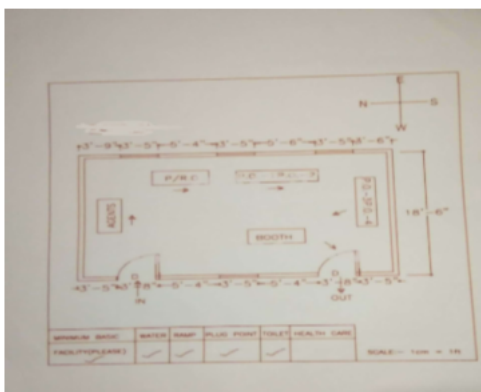

নিৰ্বাচক পঞ্জীয়ন বিষয়াৰ স্বাক্ষৰ

Nazri Naksha

Google Map View

Polling Station Building Front View

ভোটগ্ৰহন কেন্দ্ৰৰ সন্মুখৰ দৃশ্য

Cad View

Key MAP View

1 নাম : হৰেন তামুলী পিতাৰ নাম : ঘনকান্ত তামুলী ঘৰ নং : 1 বয়স : 75 লিঙ্গ : পুৰুষ	DYB1464579 ফটো উপলব্ধ	2 নাম : বীনা তামুলী স্বামীৰ নাম : হৰেন তামুলী ঘৰ নং : 1 বয়স : 65 লিঙ্গ : মহিলা	DYB1464580 ফটো উপলব্ধ	3 নাম : অৰ্পব বৰা পিতাৰ নাম : উপেন বৰা ঘৰ নং : 1 বয়স : 33 লিঙ্গ : পুৰুষ	DYB1464568 ফটো উপলব্ধ
4 নাম : গজেন তামুলী পিতাৰ নাম : ঘনকান্ত তামুলী ঘৰ নং : 2 বয়স : 85 লিঙ্গ : পুৰুষ	DYB1464591 ফটো উপলব্ধ	5 নাম : মিন তামুলী স্বামীৰ নাম : গজেন তামুলী ঘৰ নং : 2 বয়স : 65 লিঙ্গ : মহিলা	DYB1464604 ফটো উপলব্ধ	6 নাম : কুকিল তামুলী পিতাৰ নাম : গজেন তামুলী ঘৰ নং : 2 বয়স : 43 লিঙ্গ : পুৰুষ	DYB1464615 ফটো উপলব্ধ
7 নাম : দীপালি শইকীয়া তামুলী স্বামীৰ নাম : কুকিল তামুলী ঘৰ নং : 2 বয়স : 34 লিঙ্গ : মহিলা	DYB0267930 ফটো উপলব্ধ	8 নাম : জীবন বৰুৱা পিতাৰ নাম : মতিৰাম বৰুৱা ঘৰ নং : 9 বয়স : 57 লিঙ্গ : পুৰুষ	DYB1464648 ফটো উপলব্ধ	R 9 নাম : মুনীন্দ্র বৰুৱা পিতাৰ নাম : মতিৰাম বৰুৱা ঘৰ নং : 9 বয়স : 52 লিঙ্গ : পুৰুষ	DYB1464659 ফটো উপলব্ধ
10 নাম : ৰূপা বৰুৱা পিতাৰ নাম : মতিৰাম বৰুৱা ঘৰ নং : 9 বয়স : 44 লিঙ্গ : মহিলা	DYB1464671 ফটো উপলব্ধ	11 নাম : প্ৰদীপ বৰুৱা পিতাৰ নাম : উপেন বৰুৱা ঘৰ নং : 8 বয়স : 50 লিঙ্গ : পুৰুষ	DYB1464706 ফটো উপলব্ধ	12 নাম : ৰীমা বৰুৱা স্বামীৰ নাম : প্ৰদীপ বৰুৱা ঘৰ নং : 8 বয়স : 42 লিঙ্গ : মহিলা	DYB1464717 ফটো উপলব্ধ
R 13 নাম : মৃদুল বৰুৱা পিতাৰ নাম : টকেশ্বৰ বৰুৱা ঘৰ নং : 5 বয়স : 55 লিঙ্গ : পুৰুষ	DYB1464740 ফটো উপলব্ধ	14 নাম : মণ্ট বৰুৱা পিতাৰ নাম : টকেশ্বৰ বৰুৱা ঘৰ নং : 5 বয়স : 48 লিঙ্গ : পুৰুষ	DYB1464762 ফটো উপলব্ধ	15 নাম : বিশাল বৰুৱা পিতাৰ নাম : মৃদুল বৰুৱা ঘৰ নং : 5 বয়স : 24 লিঙ্গ : পুৰুষ	DYB0491118 ফটো উপলব্ধ
16 নাম : ধ্ৰুৱজ্যোতি বৰুৱা পিতাৰ নাম : মণ্ট বৰুৱা ঘৰ নং : 5 বয়স : 21 লিঙ্গ : পুৰুষ	EMX0150813 ফটো উপলব্ধ	17 নাম : ৰীতা শৰ্মা অন্যান্য : গীতা শৰ্মা ঘৰ নং : 6 বয়স : 48 লিঙ্গ : মহিলা	DYB0532556 ফটো উপলব্ধ	18 নাম : ভাস্কৰ জ্যোতি পৰাশৰ পিতাৰ নাম : প্ৰদীপ শৰ্মা ঘৰ নং : 16 বয়স : 25 লিঙ্গ : পুৰুষ	DYB0474999 ফটো উপলব্ধ
19 নাম : পলী শৰ্মা স্বামীৰ নাম : প্ৰতুল শৰ্মা ঘৰ নং : 18 বয়স : 42 লিঙ্গ : মহিলা	DYB1464808 ফটো উপলব্ধ	20 নাম : পংখী শইকীয়া পিতাৰ নাম : দন্দী শইকীয়া ঘৰ নং : 22 বয়স : 26 লিঙ্গ : মহিলা	DYB0474742 ফটো উপলব্ধ	21 নাম : কম্পজিত শৰ্মা পিতাৰ নাম : কমল চন্দ্ৰ শৰ্মা ঘৰ নং : 22 বয়স : 34 লিঙ্গ : পুৰুষ	DYB1474437 ফটো উপলব্ধ
22 নাম : প্ৰিয়াংকু শৰ্মা পিতাৰ নাম : মনেশ্বৰ শৰ্মা ঘৰ নং : 9 বয়স : 46 লিঙ্গ : পুৰুষ	DYB1464831 ফটো উপলব্ধ	S2 23 নাম : কংকনা কুলিতা স্বামীৰ নাম : দিলীপ শইকীয়া ঘৰ নং : 31 বয়স : 23 লিঙ্গ : মহিলা	EMX0054296 ফটো উপলব্ধ	24 নাম : চন্দন ভট্টাচাৰ্য পিতাৰ নাম : দিলীপ ভট্টাচাৰ্য ঘৰ নং : 9 বয়স : 36 লিঙ্গ : পুৰুষ	DYB1464842 ফটো উপলব্ধ
25 নাম : ৰশ্মি ৰেখা ভট্টাচাৰ্য পিতাৰ নাম : প্ৰদীপ ভট্টাচাৰ্য ঘৰ নং : 9 বয়স : 34 লিঙ্গ : মহিলা	DYB1474460 ফটো উপলব্ধ	26 নাম : শ্যামলী দেৱী ভট্টাচাৰ্য স্বামীৰ নাম : ৰঞ্জিত কুমাৰ ভট্টাচাৰ্য ঘৰ নং : 9 বয়স : 45 লিঙ্গ : মহিলা	DYB1464864 ফটো উপলব্ধ	27 নাম : বহিমান পৰাশৰ মাতৃৰ নাম : নিতা শৰ্মা ঘৰ নং : 8 বয়স : 24 লিঙ্গ : পুৰুষ	DYB0474361 ফটো উপলব্ধ
28 নাম : বিদিশা বৈৰাগী পিতাৰ নাম : দুলাল বৈৰাগী ঘৰ নং : 46 বয়স : 21 লিঙ্গ : মহিলা	EMX0009076 ফটো উপলব্ধ	29 নাম : বিনীতা শৰ্মা খাউন্ড স্বামীৰ নাম : কুশল খাউন্ড ঘৰ নং : 50 বয়স : 43 লিঙ্গ : মহিলা	DYB1464875 ফটো উপলব্ধ	30 নাম : প্ৰানজিত ভূঞা পিতাৰ নাম : প্ৰদীপ কুমাৰ ভূঞা ঘৰ নং : 50 বয়স : 35 লিঙ্গ : পুৰুষ	DYB1464886 ফটো উপলব্ধ