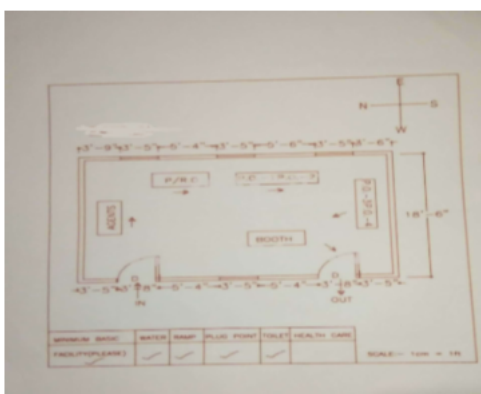

নিৰ্বাচক পঞ্জীয়ন বিষয়াৰ স্বাক্ষৰ

Nazri Naksha

Google Map View

Polling Station Building Front View

ভোটগ্ৰহন কেন্দ্ৰৰ সন্মুখৰ দৃশ্য

Cad View

Key MAP View

1 নাম : প্রনতি গগৈ স্বামীৰ নাম: গোলাপ গগৈ ঘৰ নং : ১ বয়স : 44 লিঙ্গ : মহিলা	DYB1524567 ফটো উপলব্ধ	2 নাম : নবজ্যোতি বৰা পিতাৰ নাম: বুবুল বৰা ঘৰ নং : 01 বয়স : 26 লিঙ্গ : পুৰুষ	EMX0172197 ফটো উপলব্ধ	3 নাম : হিমাশ্ৰী গগৈ পিতাৰ নাম: গোলাপ গগৈ ঘৰ নং : ১ বয়স : 23 লিঙ্গ : মহিলা	DYB0634121 ফটো উপলব্ধ
4 নাম : মুনিদ্র নাথ বৰা পিতাৰ নাম: মহেন্দ্ৰ নাথ বৰা ঘৰ নং : ২ বয়স : 71 লিঙ্গ : পুৰুষ	DYB0278481 ফটো উপলব্ধ	5 নাম : দিপালী বৰা স্বামীৰ নাম: পুষ্পেন্দ্ৰ বৰা ঘৰ নং : ২ বয়স : 65 লিঙ্গ : মহিলা	DYB1524589 ফটো উপলব্ধ	6 নাম : ভূপেন বৰা পিতাৰ নাম: মহেন্দ্ৰ বৰা ঘৰ নং : ২ বয়স : 59 লিঙ্গ : পুৰুষ	DYB1524590 ফটো উপলব্ধ
7 নাম : তপন চন্দ্ৰ বৰা পিতাৰ নাম: মহেন্দ্ৰ নাথ বৰা ঘৰ নং : ২ বয়স : 59 লিঙ্গ : পুৰুষ	DYB1524614 ফটো উপলব্ধ	8 নাম : দিপেন চন্দ্ৰ বৰা পিতাৰ নাম: মহেন্দ্ৰ বৰা ঘৰ নং : ২ বয়স : 55 লিঙ্গ : পুৰুষ	DYB1524636 ফটো উপলব্ধ	9 নাম : মমী কলিতা স্বামীৰ নাম: তপন চন্দ্ৰ বৰা ঘৰ নং : ২ বয়স : 53 লিঙ্গ : মহিলা	DYB1524625 ফটো উপলব্ধ
10 নাম : বৃপৰেখা ফুকন স্বামীৰ নাম: ভূপেন বৰা ঘৰ নং : ২ বয়স : 50 লিঙ্গ : মহিলা	DYB1524603 ফটো উপলব্ধ	11 নাম : কল্পনা বৰা স্বামীৰ নাম: দ্বিপেন চন্দ্ৰ বৰা ঘৰ নং : ২ বয়স : 45 লিঙ্গ : মহিলা	DYB1524647 ফটো উপলব্ধ	12 নাম : প্রণামী বৰা স্বামীৰ নাম: মুনিদ্র নাথ বৰা ঘৰ নং : ২ বয়স : 45 লিঙ্গ : মহিলা	DYB0267104 ফটো উপলব্ধ
13 নাম : অংশুমান কাশ্যপ পিতাৰ নাম: ভূপেন চন্দ্ৰ বৰা ঘৰ নং : 02 বয়স : 27 লিঙ্গ : পুৰুষ	DYB0398834 ফটো উপলব্ধ	14 নাম : গঙ্গোত্ৰী কাশ্যপ পিতাৰ নাম: তপন চন্দ্ৰ বৰা ঘৰ নং : ২ বয়স : 24 লিঙ্গ : মহিলা	DYB0507947 ফটো উপলব্ধ	15 নাম : কাশ্মীৰি বৰা পিতাৰ নাম: মুনিদ্র নাথ বৰা ঘৰ নং : ২ বয়স : 23 লিঙ্গ : মহিলা	EMX0018218 ফটো উপলব্ধ
16 নাম : তৰুণ চন্দ্ৰ বৰা পিতাৰ নাম: গোপাল চন্দ্ৰ বৰা ঘৰ নং : ৩ বয়স : 64 লিঙ্গ : পুৰুষ	DYB1524692 ফটো উপলব্ধ	17 নাম : সৰ্বন বৰা স্বামীৰ নাম: প্রদীপ শইকীয়া ঘৰ নং : ৩ বয়স : 59 লিঙ্গ : মহিলা	DYB0621839 ফটো উপলব্ধ	18 নাম : জুৰি বৰা স্বামীৰ নাম: তৰুণ চন্দ্ৰ বৰা ঘৰ নং : ৩ বয়স : 58 লিঙ্গ : মহিলা	DYB1524705 ফটো উপলব্ধ
19 নাম : তুষাৰ বৰুণ বৰা পিতাৰ নাম: তৰুণ চন্দ্ৰ বৰা ঘৰ নং : ৩ বয়স : 23 লিঙ্গ : পুৰুষ	DYB0507418 ফটো উপলব্ধ	20 নাম : বিনা গোস্বামী স্বামীৰ নাম: বিপুল গোস্বামী ঘৰ নং : 8 বয়স : 67 লিঙ্গ : মহিলা	DYB1524750 ফটো উপলব্ধ	21 নাম : স্মৃতিৰানী গোস্বামী শৰ্মা পিতাৰ নাম: বিপুল গোস্বামী ঘৰ নং : ০৪ বয়স : 39 লিঙ্গ : মহিলা	DYB0398685 ফটো উপলব্ধ
22 নাম : ভাস্কৰ জ্যোতি গোস্বামী পিতাৰ নাম: বাণা গোস্বামী ঘৰ নং : ৪ বয়স : 33 লিঙ্গ : পুৰুষ	DYB1533671 ফটো উপলব্ধ	23 নাম : ভাগ্যশ্ৰী গোস্বামী পিতাৰ নাম: বাণা গোস্বামী ঘৰ নং : ৪ বয়স : 30 লিঙ্গ : মহিলা	DYB1533591 ফটো উপলব্ধ	24 নাম : ডিম্বেশ্বৰী বৰা স্বামীৰ নাম: বদন বৰা ঘৰ নং : ৫ বয়স : 65 লিঙ্গ : মহিলা	DYB1524783 ফটো উপলব্ধ
25 নাম : ভৱানী বৰা স্বামীৰ নাম: বিনোদ বৰা ঘৰ নং : ৫ বয়স : 41 লিঙ্গ : মহিলা	DYB1524818 ফটো উপলব্ধ	26 নাম : শৰত বৰা পিতাৰ নাম: বদন বৰা ঘৰ নং : ৫ বয়স : 40 লিঙ্গ : পুৰুষ	DYB1524829 ফটো উপলব্ধ	27 নাম : পদম বৰা পিতাৰ নাম: বদন বৰা ঘৰ নং : ৫ বয়স : 39 লিঙ্গ : পুৰুষ	DYB1524830 ফটো উপলব্ধ
28 নাম : বস্তী বৰা স্বামীৰ নাম: ভদ্রেশ্বৰ বৰা ঘৰ নং : ৬ বয়স : 70 লিঙ্গ : মহিলা	DYB1524852 ফটো উপলব্ধ	29 নাম : ধৰ্মেন্দ্ৰ শইকীয়া পিতাৰ নাম: টংকেশ্বৰ শইকীয়া ঘৰ নং : 06 বয়স : 55 লিঙ্গ : পুৰুষ	DYB1526654 ফটো উপলব্ধ	30 নাম : দিপাঙ্কৰ বৰা পিতাৰ নাম: ভদ্রেশ্বৰ বৰা ঘৰ নং : ৬ বয়স : 35 লিঙ্গ : পুৰুষ	DYB1886880 ফটো উপলব্ধ