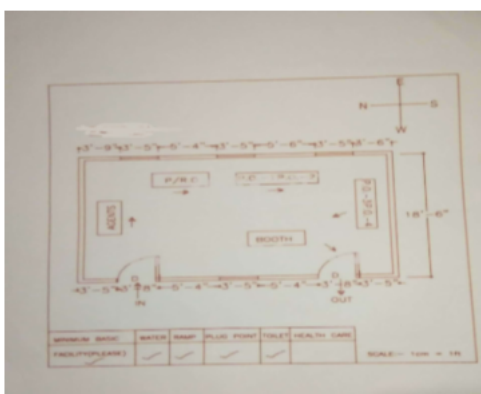

নিৰ্বাচক পঞ্জীয়ন বিষয়াৰ স্বাক্ষৰ

Nazri Naksha

Google Map View

Polling Station Building Front View

ভোটগ্ৰহন কেন্দ্ৰৰ সন্মুখৰ দৃশ্য

Cad View

Key MAP View

1 নাম : অন বেগম স্বামীৰ নাম: নুৰুল ইমান ঘৰ নং : ১ বয়স : 65 লিঙ্গ : মহিলা	DYB1554570 ফটো উপলব্ধ	2 নাম : নুৰুল হক পিতাৰ নাম: নুৰুল ইমান ঘৰ নং : ১ বয়স : 42 লিঙ্গ : পুৰুষ	DYB1554581 ফটো উপলব্ধ	3 নাম : চুমি বেগম স্বামীৰ নাম: নুৰুল হক ঘৰ নং : ১ বয়স : 32 লিঙ্গ : মহিলা	DYB0000208 ফটো উপলব্ধ
4 নাম : চৰিফুল ইছলাম পিতাৰ নাম: নুৰুল ইছলাম ঘৰ নং : ১ বয়স : 31 লিঙ্গ : পুৰুষ	DYB1561144 ফটো উপলব্ধ	5 নাম : আটাউৰ ৰহমান পিতাৰ নাম: নুৰ আলি ঘৰ নং : ২ বয়স : 55 লিঙ্গ : পুৰুষ	DYB1554592 ফটো উপলব্ধ	6 নাম : দিলজান বেগম স্বামীৰ নাম: আটাউৰ ৰহমান ঘৰ নং : ২ বয়স : 48 লিঙ্গ : মহিলা	DYB1554605 ফটো উপলব্ধ
7 নাম : আবেদুৰ ৰহমান পিতাৰ নাম: আতাউৰ ৰহমান ঘৰ নং : ২ বয়স : 32 লিঙ্গ : পুৰুষ	DYB1560856 ফটো উপলব্ধ	8 নাম : বিজমা বেগম স্বামীৰ নাম: আবেদুৰ ৰহমান ঘৰ নং : ২ বয়স : 20 লিঙ্গ : মহিলা	EMX0064824 ফটো উপলব্ধ	9 নাম : বিপুল আলি পিতাৰ নাম: অতুল আলি ঘৰ নং : ৩ বয়স : 50 লিঙ্গ : পুৰুষ	DYB1554649 ফটো উপলব্ধ
10 নাম : আতিকুৰ ৰহমান পিতাৰ নাম: অতুল আলি ঘৰ নং : ৩ বয়স : 35 লিঙ্গ : পুৰুষ	DYB1561075 ফটো উপলব্ধ	11 নাম : আমিনা বেগম স্বামীৰ নাম: মফজল আলি ঘৰ নং : ৩ বয়স : 32 লিঙ্গ : মহিলা	DYB1560992 ফটো উপলব্ধ	12 নাম : মাহমুদা বেগম স্বামীৰ নাম: চালাম উদ্দিন ঘৰ নং : ৩ক বয়স : 33 লিঙ্গ : মহিলা	DYB0112128 ফটো উপলব্ধ
13 নাম : ছালামউদ্দিন আহমেদ পিতাৰ নাম: কমুৰ আলী ঘৰ নং : ৩ক বয়স : 47 লিঙ্গ : পুৰুষ	DYB1561020 ফটো উপলব্ধ	14 নাম : মৰতুজা আব্দুল হাই পিতাৰ নাম: কামাল উদ্দিন আহমেদ ঘৰ নং : ৪ বয়স : 58 লিঙ্গ : পুৰুষ	DYB1554650 ফটো উপলব্ধ	15 নাম : মোস্তাফা আবুবক্কৰ চিদ্দিক পিতাৰ নাম: কামাল উদ্দিন আহমেদ ঘৰ নং : ৪ বয়স : 51 লিঙ্গ : পুৰুষ	DYB1554661 ফটো উপলব্ধ
16 নাম : নাজনিন আহমেদ স্বামীৰ নাম: মৰতুজা আব্দুল হাই ঘৰ নং : ৪ বয়স : 41 লিঙ্গ : মহিলা	DYB0293134 ফটো উপলব্ধ	17 নাম : ৰুমি খানম স্বামীৰ নাম: মুস্তাফা আবুবক্কৰ ছিদ্দিক ঘৰ নং : ৪ বয়স : 37 লিঙ্গ : মহিলা	DYB1853298 ফটো উপলব্ধ	18 নাম : চিৰাজুল ইছলাম পিতাৰ নাম: কামাল উদ্দিন ঘৰ নং : ৫ বয়স : 57 লিঙ্গ : পুৰুষ	DYB1554672 ফটো উপলব্ধ
19 নাম : জৰ্জিনা বেগম স্বামীৰ নাম: চিৰাজুল ইছলাম ঘৰ নং : ৫ বয়স : 53 লিঙ্গ : মহিলা	DYB1554683 ফটো উপলব্ধ	20 নাম : মোজাহিদ আহমেদ পিতাৰ নাম: চিৰাজুল ইছলাম ঘৰ নং : ৫ বয়স : 28 লিঙ্গ : পুৰুষ	DYB0320226 ফটো উপলব্ধ	21 নাম : বৌচনা বেগম স্বামীৰ নাম: মুজাহিদ আহমেদ ঘৰ নং : 5 বয়স : 28 লিঙ্গ : মহিলা	EMX0123315 ফটো উপলব্ধ
22 নাম : ওৱাহিদা বেগম পিতাৰ নাম: ওৱাহিদ আলি ঘৰ নং : ৭ বয়স : 67 লিঙ্গ : মহিলা	DYB1554729 ফটো উপলব্ধ	23 নাম : জাহেদ আলি পিতাৰ নাম: ওৱাহিদ আলি ঘৰ নং : ৭ বয়স : 65 লিঙ্গ : পুৰুষ	DYB1554730 ফটো উপলব্ধ	24 নাম : গোলনাহাৰ বেগম পিতাৰ নাম: ওৱাহিদ আলি ঘৰ নং : ৭ বয়স : 60 লিঙ্গ : মহিলা	DYB1554752 ফটো উপলব্ধ
25 নাম : চাজিদা বেগম স্বামীৰ নাম: জাহেদ আলি ঘৰ নং : ৭ বয়স : 60 লিঙ্গ : মহিলা	DYB1554741 ফটো উপলব্ধ	26 নাম : মেহদি আলম পিতাৰ নাম: মঃ জাহেদ আলি ঘৰ নং : ৭ বয়স : 34 লিঙ্গ : পুৰুষ	DYB1554785 ফটো উপলব্ধ	27 নাম : নুৰ আহমেদ পিতাৰ নাম: চাফ আহমেদ ঘৰ নং : ৮ বয়স : 64 লিঙ্গ : পুৰুষ	DYB1554796 ফটো উপলব্ধ
28 নাম : গুলেনা বেগম স্বামীৰ নাম: নুৰ আহমেদ ঘৰ নং : ৮ বয়স : 60 লিঙ্গ : মহিলা	DYB1554809 ফটো উপলব্ধ	29 নাম : পুনিমা বেগম স্বামীৰ নাম: নুৰ মহম্মদ ঘৰ নং : ৯ বয়স : 50 লিঙ্গ : মহিলা	DYB1554843 ফটো উপলব্ধ	30 নাম : আফৰিন ছিদ্দিকা পিতাৰ নাম: নুৰ মহম্মদ ঘৰ নং : 9 বয়স : 21 লিঙ্গ : মহিলা	EMX0180109 ফটো উপলব্ধ