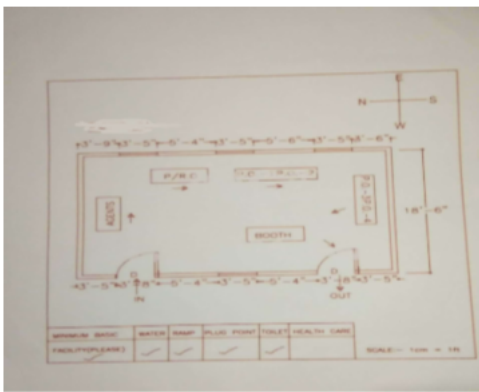

নিৰ্বাচক পঞ্জীয়ন বিষয়াৰ স্বাক্ষৰ

Nazri Naksha

Google Map View

Polling Station Building Front View

ভোটগ্ৰহন কেন্দ্ৰৰ সন্মুখৰ দৃশ্য

Cad View

Key MAP View

1 নাম : বাজেমা খাতুন পিতাৰ নাম: নুৰ আহমেদ ঘৰ নং : 1 বয়স : 52 লিঙ্গ : মহিলা	DYB1474562 ফটো উপলব্ধ	2 নাম : হিফজুৰ আলী মাতৃৰ নাম: বাজেমা খাতুন ঘৰ নং : 1 বয়স : 34 লিঙ্গ : পুৰুষ	DYB0210518 ফটো উপলব্ধ	3 নাম : নাজমা বেগম মাতৃৰ নাম: বাজেমা খাতুন ঘৰ নং : 01 বয়স : 28 লিঙ্গ : মহিলা	DYB0422774 ফটো উপলব্ধ
4 নাম : নুৰ ইছলাম পিতাৰ নাম: নুৰ আহমেদ ঘৰ নং : 2 বয়স : 57 লিঙ্গ : পুৰুষ	DYB1474595 ফটো উপলব্ধ	5 নাম : নুৰ জামান পিতাৰ নাম: নুৰ আহমেদ ঘৰ নং : 2 বয়স : 55 লিঙ্গ : পুৰুষ	DYB1474584 ফটো উপলব্ধ	6 নাম : আজমা খাতুন স্বামীৰ নাম: নুৰ আহমেদ ঘৰ নং : 2 বয়স : 52 লিঙ্গ : মহিলা	DYB1474573 ফটো উপলব্ধ
7 নাম : চাহিদা বেগম পিতাৰ নাম: বুলজান আলি ঘৰ নং : 2 বয়স : 40 লিঙ্গ : মহিলা	DYB1559553 ফটো উপলব্ধ	8 নাম : আমবিয়া খাতুন স্বামীৰ নাম: হাচিমত ঘৰ নং : 0 বয়স : 60 লিঙ্গ : মহিলা	DYB1474619 ফটো উপলব্ধ	9 নাম : মঃনাজিমতদ্দিন পিতাৰ নাম: হাচিমতদ্দিন ঘৰ নং : 0 বয়স : 41 লিঙ্গ : পুৰুষ	DYB1474620 ফটো উপলব্ধ
10 নাম : লুটফুৰ বহমান পিতাৰ নাম: মঃ হাচিমতদ্দিন ঘৰ নং : 0 বয়স : 39 লিঙ্গ : পুৰুষ	DYB1884851 ফটো উপলব্ধ	11 নাম : মনজুলা বেগম পিতাৰ নাম: লুটফুৰ বহমান ঘৰ নং : 0 বয়স : 35 লিঙ্গ : মহিলা	DYB0297655 ফটো উপলব্ধ	12 নাম : হাছিমতদ্দিন আলি পিতাৰ নাম: হাছিমতদ্দিন আলি ঘৰ নং : 0 বয়স : 33 লিঙ্গ : পুৰুষ	DYB1484431 ফটো উপলব্ধ
13 নাম : নিকু আলি মাতৃৰ নাম: আস্থিয়া খাতুন ঘৰ নং : 0 বয়স : 31 লিঙ্গ : পুৰুষ	DYB0632331 ফটো উপলব্ধ	14 নাম : আচেমতদ্দিন মাতৃৰ নাম: আস্থিয়া খাতুন ঘৰ নং : 0 বয়স : 29 লিঙ্গ : পুৰুষ	DYB0634675 ফটো উপলব্ধ	S 15 নাম : নাচিৰতদ্দিন আহমেদ পিতাৰ নাম: হাচিমতদ্দিন ঘৰ নং : 0 বয়স : 28 লিঙ্গ : পুৰুষ	DYB0112607 ফটো উপলব্ধ
16 নাম : জ্যাতী বেগম স্বামীৰ নাম: আল্লাউদ্দিন ঘৰ নং : 5 বয়স : 72 লিঙ্গ : মহিলা	DYB1474642 ফটো উপলব্ধ	17 নাম : মঃআলম পিতাৰ নাম: আল্লাউদ্দিন ঘৰ নং : 5 বয়স : 46 লিঙ্গ : পুৰুষ	DYB1474653 ফটো উপলব্ধ	18 নাম : হামিদা বেগম স্বামীৰ নাম: মঃআলম ঘৰ নং : 5 বয়স : 41 লিঙ্গ : মহিলা	DYB1474664 ফটো উপলব্ধ
19 নাম : নিপু আহমেদ পিতাৰ নাম: আল্লাউদ্দিন আহমেদ ঘৰ নং : 5 বয়স : 34 লিঙ্গ : পুৰুষ	DYB1484500 ফটো উপলব্ধ	20 নাম : তাজপ্ৰিয়া চুলতানা স্বামীৰ নাম: নিপু আহমেদ ঘৰ নং : 5 বয়স : 28 লিঙ্গ : মহিলা	DYB0320259 ফটো উপলব্ধ	21 নাম : আবিৰ আলী পিতাৰ নাম: মঃ আলম ঘৰ নং : 5 বয়স : 24 লিঙ্গ : পুৰুষ	DYB0503391 ফটো উপলব্ধ
22 নাম : বলবল হুচেইন পিতাৰ নাম: আহমদ ঘৰ নং : 0 বয়স : 62 লিঙ্গ : পুৰুষ	DYB1474675 ফটো উপলব্ধ	23 নাম : পুতুল হুচেইন পিতাৰ নাম: আহমদ ঘৰ নং : 0 বয়স : 57 লিঙ্গ : পুৰুষ	DYB1474686 ফটো উপলব্ধ	24 নাম : ফজিৰন নিচা পিতাৰ নাম: আহমদ ঘৰ নং : 0 বয়স : 53 লিঙ্গ : মহিলা	DYB1474697 ফটো উপলব্ধ
25 নাম : হবীবুৰ বহমান পিতাৰ নাম: আহমদ ঘৰ নং : 0 বয়স : 49 লিঙ্গ : পুৰুষ	DYB1474700 ফটো উপলব্ধ	26 নাম : আনচৰ আলী পিতাৰ নাম: আহমদ ঘৰ নং : 0 বয়স : 46 লিঙ্গ : পুৰুষ	DYB1474711 ফটো উপলব্ধ	27 নাম : জিনটি বেগম স্বামীৰ নাম: হবীবুৰ বহমান ঘৰ নং : 0 বয়স : 45 লিঙ্গ : মহিলা	DYB1474722 ফটো উপলব্ধ
28 নাম : দীপা বেগম পিতাৰ নাম: দিলীপ হুচেইন ঘৰ নং : 0 বয়স : 31 লিঙ্গ : মহিলা	DYB1484464 ফটো উপলব্ধ	29 নাম : দীপ হুচেইন মাতৃৰ নাম: জিনটি বেগম ঘৰ নং : 0 বয়স : 25 লিঙ্গ : পুৰুষ	DYB0504084 ফটো উপলব্ধ	30 নাম : জেহীৰতদ্দিন পিতাৰ নাম: চমীৰতদ্দিন ঘৰ নং : 9 বয়স : 53 লিঙ্গ : পুৰুষ	DYB1474744 ফটো উপলব্ধ