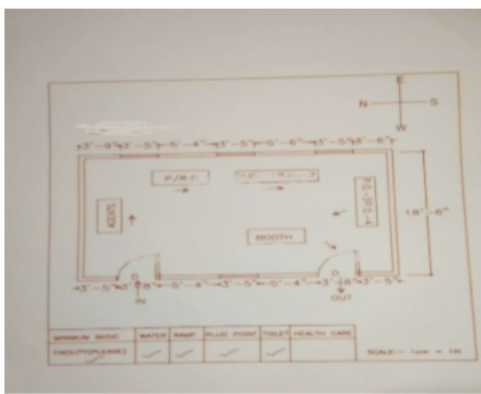

নিৰ্বাচক পঞ্জীয়ন বিষয়াৰ স্বাক্ষৰ

Nazri Naksha

Google Map View

Polling Station Building Front View

ভোটগ্ৰহন কেন্দ্ৰৰ সন্মুখৰ দৃশ্য

Cad View

Key MAP View

1 নাম : মনি বেগম স্বামীৰ নাম: মফজল হক ঘৰ নং : ১১ বয়স : 40 লিঙ্গ : মহিলা	DYB0376160 ফটো উপলব্ধ	2 নাম : বেজিনা বেগম পিতাৰ নাম: ফৰমান আলি ঘৰ নং : ১৭৬ বয়স : 39 লিঙ্গ : মহিলা	DYB1575480 ফটো উপলব্ধ	3 নাম : নুৰিমা চুলতানা স্বামীৰ নাম: বুছল আমিন ঘৰ নং : ১৮৮ বয়স : 34 লিঙ্গ : মহিলা	DYB1570769 ফটো উপলব্ধ
4 নাম : মাচুম আহমেদ পিতাৰ নাম: ছিৰাজ আলী ঘৰ নং : ২১৪ বয়স : 30 লিঙ্গ : পুৰুষ	DYB0079186 ফটো উপলব্ধ	5 নাম : পৰিমিতা তালুকদাৰ স্বামীৰ নাম: শংকৰ কলিতা ঘৰ নং : ২৬৭ বয়স : 28 লিঙ্গ : মহিলা	HFW0295691 ফটো উপলব্ধ	6 নাম : নুৰজাহান বেগম স্বামীৰ নাম: মৰম আলী ঘৰ নং : ২৭০ বয়স : 54 লিঙ্গ : মহিলা	DYB1574578 ফটো উপলব্ধ
7 নাম : চুৰেজা বেগম স্বামীৰ নাম: মজনুৰ আলি ঘৰ নং : 270 বয়স : 39 লিঙ্গ : মহিলা	DYB0382143 ফটো উপলব্ধ	8 নাম : মজনুৰ আলী পিতাৰ নাম: মৰম আলী ঘৰ নং : ২৭০ বয়স : 39 লিঙ্গ : পুৰুষ	DYB1574589 ফটো উপলব্ধ	9 নাম : মামনি বেগম স্বামীৰ নাম: শাহৰুল ইছলাম ঘৰ নং : ২৭০ বয়স : 33 লিঙ্গ : মহিলা	DYB1578105 ফটো উপলব্ধ
10 নাম : মইনুল হক পিতাৰ নাম: মৰম আলী ঘৰ নং : ২৭০ বয়স : 31 লিঙ্গ : পুৰুষ	DYB1578310 ফটো উপলব্ধ	11 নাম : চাবিনা বেগম পিতাৰ নাম: মৰম আলী ঘৰ নং : ২৭০ বয়স : 29 লিঙ্গ : মহিলা	DYB0102756 ফটো উপলব্ধ	12 নাম : আচফিয়া বেগম স্বামীৰ নাম: মইনুল হক ঘৰ নং : ২৭০ বয়স : 28 লিঙ্গ : মহিলা	DYB0376723 ফটো উপলব্ধ
13 নাম : কৰম আলী পিতাৰ নাম: নীজাম ঘৰ নং : ২৭১ বয়স : 66 লিঙ্গ : পুৰুষ	DYB1574590 ফটো উপলব্ধ	14 নাম : চখীনা বেগম স্বামীৰ নাম: কৰম আলী ঘৰ নং : ২৭১ বয়স : 59 লিঙ্গ : মহিলা	DYB1574603 ফটো উপলব্ধ	15 নাম : ইক্ৰাম আলী পিতাৰ নাম: কৰম আলী ঘৰ নং : ২৭১ বয়স : 41 লিঙ্গ : পুৰুষ	DYB1574636 ফটো উপলব্ধ
16 নাম : বপালী বেগম স্বামীৰ নাম: ইক্ৰাম আলী ঘৰ নং : ২৭১ বয়স : 29 লিঙ্গ : মহিলা	DYB0304873 ফটো উপলব্ধ	17 নাম : মনেৱাৰা বেগম পিতাৰ নাম: কৰম আলী ঘৰ নং : ২৭১ বয়স : 27 লিঙ্গ : মহিলা	DYB0305524 ফটো উপলব্ধ	18 নাম : দিম্বেশ্বৰ শইকীয়া পিতাৰ নাম: খুমৰ শইকীয়া ঘৰ নং : ২৭২ বয়স : 59 লিঙ্গ : পুৰুষ	DYB1574647 ফটো উপলব্ধ
19 নাম : মঞ্জু শইকীয়া স্বামীৰ নাম: দিম্বেশ্বৰ শইকীয়া ঘৰ নং : ২৭২ বয়স : 48 লিঙ্গ : মহিলা	DYB1574658 ফটো উপলব্ধ	20 নাম : দিগেন শইকীয়া পিতাৰ নাম: দিম্বেশ্বৰ শইকীয়া ঘৰ নং : ২৭২ বয়স : 27 লিঙ্গ : পুৰুষ	DYB0304683 ফটো উপলব্ধ	21 নাম : সৰফুল শইকীয়া স্বামীৰ নাম: ভূধৰ শইকীয়া ঘৰ নং : ২৭৩ বয়স : 76 লিঙ্গ : মহিলা	DYB1574669 ফটো উপলব্ধ
22 নাম : জীবন শইকীয়া পিতাৰ নাম: ভূধৰ শইকীয়া ঘৰ নং : ২৭৩ বয়স : 56 লিঙ্গ : পুৰুষ	DYB1574670 ফটো উপলব্ধ	23 নাম : লক্ষেশ্বৰ শইকীয়া পিতাৰ নাম: ভূধৰ শইকীয়া ঘৰ নং : ২৭৩ বয়স : 46 লিঙ্গ : পুৰুষ	DYB1574681 ফটো উপলব্ধ	24 নাম : বিজমনি শইকীয়া স্বামীৰ নাম: জীবন শইকীয়া ঘৰ নং : ২৭৩ বয়স : 43 লিঙ্গ : মহিলা	DYB0376574 ফটো উপলব্ধ
25 নাম : ৰেনু শইকীয়া স্বামীৰ নাম: সুমেশ্বৰ শইকীয়া ঘৰ নং : ২৭৪ বয়স : 66 লিঙ্গ : মহিলা	DYB1574705 ফটো উপলব্ধ	26 নাম : হিৰণ্য কুমাৰ শইকীয়া পিতাৰ নাম: পদ্ম কান্ত শইকীয়া ঘৰ নং : ২৭৫ বয়স : 45 লিঙ্গ : পুৰুষ	DYB1574749 ফটো উপলব্ধ	27 নাম : মীনা শইকীয়া স্বামীৰ নাম: নুমল শইকীয়া ঘৰ নং : ২৭৬ বয়স : 66 লিঙ্গ : মহিলা	DYB1574761 ফটো উপলব্ধ
28 নাম : পঞ্জী শইকীয়া মাতৃৰ নাম: মীনা শইকীয়া ঘৰ নং : ২৭৬ বয়স : 27 লিঙ্গ : মহিলা	DYB0305391 ফটো উপলব্ধ	29 নাম : অৰুণ শইকীয়া পিতাৰ নাম: পুনৰাম শইকীয়া ঘৰ নং : ২৭৭ বয়স : 66 লিঙ্গ : পুৰুষ	DYB1574772 ফটো উপলব্ধ	30 নাম : আনন্দ শইকীয়া পিতাৰ নাম: পুনৰাম শইকীয়া ঘৰ নং : ২৭৭ বয়স : 64 লিঙ্গ : পুৰুষ	DYB1574783 ফটো উপলব্ধ