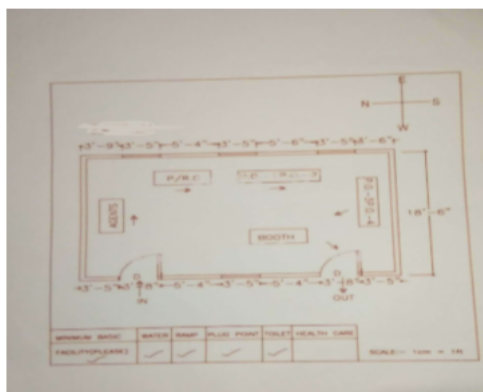

নিৰ্বাচক পঞ্জীয়ন বিষয়াৰ স্বাক্ষৰ

Nazri Naksha

Google Map View

Polling Station Building Front View

ভোটগ্ৰহন কেন্দ্ৰৰ সন্মুখৰ দৃশ্য

Cad View

Key MAP View

1 নাম : মঃআজিম উদ্দিন পিতাৰ নাম: আয়ুব আলী ঘৰ নং : 01 বয়স : 49 লিঙ্গ : পুৰুষ	DYB9334569 ফটো উপলব্ধ	2 নাম : জমিলা খাতুন স্বামীৰ নাম: আজিম উদ্দিন ঘৰ নং : 01 বয়স : 42 লিঙ্গ : মহিলা	DYB9334570 ফটো উপলব্ধ	3 নাম : নূৰুল ইছলাম পিতাৰ নাম: আজিম উদ্দিন ঘৰ নং : 01 বয়স : 26 লিঙ্গ : পুৰুষ	DYB0412114 ফটো উপলব্ধ
4 নাম : নূৰ জামাল পিতাৰ নাম: আজিম উদ্দিন ঘৰ নং : 1 বয়স : 24 লিঙ্গ : পুৰুষ	DYB0555821 ফটো উপলব্ধ	5 নাম : বেজবিনা খাতুন স্বামীৰ নাম: নূৰুল ইছলাম ঘৰ নং : 1 বয়স : 23 লিঙ্গ : মহিলা	DYB0552299 ফটো উপলব্ধ	6 নাম : আফাজ উদ্দিন পিতাৰ নাম: আহেদ আলী ঘৰ নং : 2 বয়স : 64 লিঙ্গ : পুৰুষ	DYB9334581 ফটো উপলব্ধ
7 নাম : বেজিয়া খাতুন স্বামীৰ নাম: আফাজ উদ্দিন ঘৰ নং : 2 বয়স : 55 লিঙ্গ : মহিলা	DYB9334592 ফটো উপলব্ধ	8 নাম : শ্বৰিফুল ইছলাম পিতাৰ নাম: আফাজ উদ্দিন ঘৰ নং : 2 বয়স : 26 লিঙ্গ : পুৰুষ	DYB0324350 ফটো উপলব্ধ	9 নাম : হবিবুৰ ৰহমান পিতাৰ নাম: আব্দুল হেকিম ঘৰ নং : 3 বয়স : 73 লিঙ্গ : পুৰুষ	DYB9334605 ফটো উপলব্ধ
10 নাম : ৰমজান আলী পিতাৰ নাম: হবিবুৰ ৰহমান ঘৰ নং : 3 বয়স : 47 লিঙ্গ : পুৰুষ	DYB9334627 ফটো উপলব্ধ	11 নাম : ফৰিদা খাতুন স্বামীৰ নাম: ৰমজান আলী ঘৰ নং : 3 বয়স : 40 লিঙ্গ : মহিলা	DYB9334638 ফটো উপলব্ধ	12 নাম : ৰহমত আলী পিতাৰ নাম: হবিবুৰ ৰহমান ঘৰ নং : 3 বয়স : 36 লিঙ্গ : পুৰুষ	DYB9346321 ফটো উপলব্ধ
13 নাম : ৰেকমত আলী পিতাৰ নাম: হবিবুৰ ৰহমান ঘৰ নং : 3 বয়স : 31 লিঙ্গ : পুৰুষ	DYB9346172 ফটো উপলব্ধ	14 নাম : হাছিনা বেগম স্বামীৰ নাম: ৰেকমত আলী ঘৰ নং : 3 বয়স : 28 লিঙ্গ : মহিলা	DYB0297838 ফটো উপলব্ধ	15 নাম : ৰাহিমা খাতুন স্বামীৰ নাম: ইছলাম উদ্দিন ঘৰ নং : 04 বয়স : 46 লিঙ্গ : মহিলা	DYB9334650 ফটো উপলব্ধ
16 নাম : হাজেৰা খাতুন পিতাৰ নাম: ইত্তাজ আলী ঘৰ নং : 08 বয়স : 28 লিঙ্গ : মহিলা	DYB0556076 ফটো উপলব্ধ	17 নাম : মফিদা খাতুন স্বামীৰ নাম: আহমদ আলী ঘৰ নং : 8 বয়স : 26 লিঙ্গ : মহিলা	DYB0556092 ফটো উপলব্ধ	18 নাম : ৰাক্বুল হক পিতাৰ নাম: ইছলাম উদ্দিন ঘৰ নং : 8 বয়স : 24 লিঙ্গ : পুৰুষ	DYB0594101 ফটো উপলব্ধ
19 নাম : আহমদ আলী পিতাৰ নাম: নূৰুল হক ঘৰ নং : 08 বয়স : 23 লিঙ্গ : পুৰুষ	DYB0556183 ফটো উপলব্ধ	20 নাম : আব্দুল আলী পিতাৰ নাম: আমিৰ হুছেন ঘৰ নং : 05 বয়স : 65 লিঙ্গ : পুৰুষ	DYB9334661 ফটো উপলব্ধ	21 নাম : আমিৰ জান স্বামীৰ নাম: আব্দুল আলী ঘৰ নং : 05 বয়স : 56 লিঙ্গ : মহিলা	DYB9334672 ফটো উপলব্ধ
22 নাম : নাছিব উদ্দিন পিতাৰ নাম: আব্দুল আলী ঘৰ নং : 05 বয়স : 34 লিঙ্গ : পুৰুষ	DYB9345748 ফটো উপলব্ধ	23 নাম : মজিদা খাতুন স্বামীৰ নাম: নাছিব উদ্দিন ঘৰ নং : 05 বয়স : 32 লিঙ্গ : মহিলা	DYB9345759 ফটো উপলব্ধ	24 নাম : জহিৰ উদ্দিন পিতাৰ নাম: আব্দুল আলী ঘৰ নং : 05 বয়স : 31 লিঙ্গ : পুৰুষ	DYB0142356 ফটো উপলব্ধ
25 নাম : ৰাহিদা খাতুন স্বামীৰ নাম: জহিৰ উদ্দিন ঘৰ নং : 05 বয়স : 29 লিঙ্গ : মহিলা	DYB0360412 ফটো উপলব্ধ	26 নাম : আব্দুল গফুৰ পিতাৰ নাম: আব্দুল আলী ঘৰ নং : 05 বয়স : 28 লিঙ্গ : পুৰুষ	DYB0142547 ফটো উপলব্ধ	27 নাম : সাহেনা বেগম স্বামীৰ নাম: আব্দুল গফুৰ ঘৰ নং : 5 বয়স : 27 লিঙ্গ : মহিলা	DYB0593335 ফটো উপলব্ধ
28 নাম : আমিনা খাতুন পিতাৰ নাম: আব্দুল আলী ঘৰ নং : 05 বয়স : 26 লিঙ্গ : মহিলা	DYB0412353 ফটো উপলব্ধ	29 নাম : আলতাজ আলী পিতাৰ নাম: আজবালি আলী ঘৰ নং : 06 বয়স : 55 লিঙ্গ : পুৰুষ	DYB9334683 ফটো উপলব্ধ	30 নাম : হামিদা খাতুন স্বামীৰ নাম: আলতাজ আলী ঘৰ নং : 06 বয়স : 48 লিঙ্গ : মহিলা	DYB9334694 ফটো উপলব্ধ