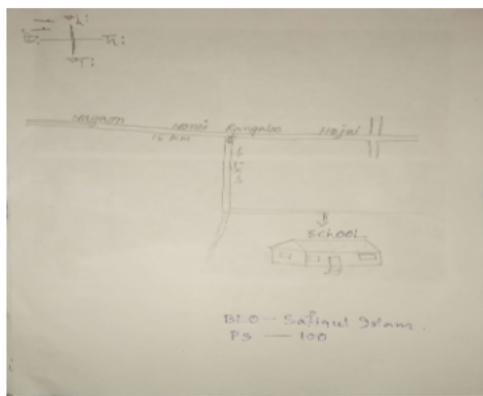

Nazri Naksha