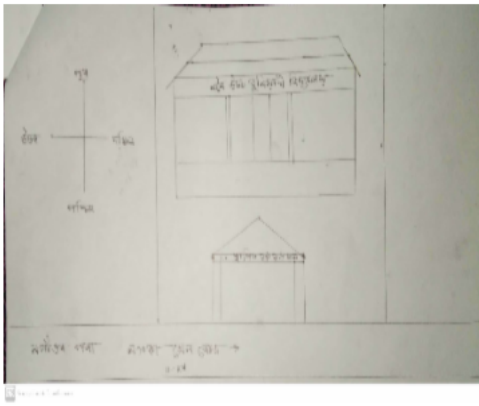

নিৰ্বাচক পঞ্জীয়ন বিষয়াৰ স্বাক্ষৰ

Nazri Naksha

Google Map View

Polling Station Building Front View

ভোটগ্ৰহন কেন্দ্ৰৰ সন্মুখৰ দৃশ্য

Cad View

Key MAP View

1 নাম : ঘনকান্ত বৰা পিতাৰ নাম: বাপন বৰা ঘৰ নং : 1 বয়স : 65 লিঙ্গ : পুৰুষ	DYB8034568 ফটো উপলব্ধ	2 নাম : বিচিত্ৰা বৰা পিতাৰ নাম: ঘন কান্ত বৰা ঘৰ নং : 1 বয়স : 58 লিঙ্গ : মহিলা	DYB8034579 ফটো উপলব্ধ	#2 3 নাম : বিশ্বজিত বৰা পিতাৰ নাম: ঘন কান্ত বৰা ঘৰ নং : 1 বয়স : 40 লিঙ্গ : পুৰুষ	DYB8034580 ফটো উপলব্ধ
4 নাম : বৰ্ণালী বৰা পিতাৰ নাম: ঘন কান্ত বৰা ঘৰ নং : 1 বয়স : 38 লিঙ্গ : মহিলা	EMX0105965 ফটো উপলব্ধ	5 নাম : দিপালী বৰা স্বামীৰ নাম: প্ৰফুল্ল চন্দ্ৰ বৰা ঘৰ নং : 2 বয়স : 60 লিঙ্গ : মহিলা	DYB8034637 ফটো উপলব্ধ	6 নাম : অৰ্চনা বৰা পিতাৰ নাম: প্ৰফুল্ল বৰা ঘৰ নং : 2 বয়স : 43 লিঙ্গ : মহিলা	DYB8034648 ফটো উপলব্ধ
7 নাম : পাৰ্থ প্ৰতিম বৰা পিতাৰ নাম: প্ৰফুল্ল চন্দ্ৰ বৰা ঘৰ নং : 2 বয়স : 40 লিঙ্গ : পুৰুষ	DYB8034659 ফটো উপলব্ধ	S2 8 নাম : অদিতি বৰা পিতাৰ নাম: প্ৰফুল্ল বৰা ঘৰ নং : 2 বয়স : 30 লিঙ্গ : মহিলা	DYB0186965 ফটো উপলব্ধ	9 নাম : বমাকান্ত বৰা পিতাৰ নাম: বাপন বৰা ঘৰ নং : 2 বয়স : 71 লিঙ্গ : পুৰুষ	DYB8034660 ফটো উপলব্ধ
10 নাম : দিপালী বৰা স্বামীৰ নাম: বমাকান্ত বৰা ঘৰ নং : 3 বয়স : 65 লিঙ্গ : মহিলা	DYB8034671 ফটো উপলব্ধ	11 নাম : ৰঞ্জিত বৰা পিতাৰ নাম: বমাকান্ত বৰা ঘৰ নং : 3 বয়স : 45 লিঙ্গ : পুৰুষ	DYB8034693 ফটো উপলব্ধ	12 নাম : সীমা বৰা স্বামীৰ নাম: ৰঞ্জিত বৰা ঘৰ নং : 3 বয়স : 28 লিঙ্গ : মহিলা	DYB0297887 ফটো উপলব্ধ
13 নাম : তৰামাই বৰা স্বামীৰ নাম: কনক বৰা ঘৰ নং : 8 বয়স : 62 লিঙ্গ : মহিলা	DYB8034717 ফটো উপলব্ধ	14 নাম : দিলীপ বৰা পিতাৰ নাম: বলোৰাম বৰা ঘৰ নং : 8 বয়স : 52 লিঙ্গ : পুৰুষ	DYB8034739 ফটো উপলব্ধ	15 নাম : ৰুমী বৰা স্বামীৰ নাম: ভবেন বৰা ঘৰ নং : 8 বয়স : 45 লিঙ্গ : মহিলা	DYB8034740 ফটো উপলব্ধ
16 নাম : দিল্পী বৰা স্বামীৰ নাম: দিলীপ বৰা ঘৰ নং : 8 বয়স : 43 লিঙ্গ : মহিলা	DYB8034751 ফটো উপলব্ধ	17 নাম : ৰাণু গগৈ স্বামীৰ নাম: মনিৰাম গগৈ ঘৰ নং : 5 বয়স : 52 লিঙ্গ : মহিলা	DYB8034819 ফটো উপলব্ধ	18 নাম : টঙ্কেছৰ গগৈ পিতাৰ নাম: বগীৰাম গগৈ ঘৰ নং : 5 বয়স : 46 লিঙ্গ : পুৰুষ	DYB8034795 ফটো উপলব্ধ
19 নাম : পিংকী গগৈ স্বামীৰ নাম: টঙ্কেছৰ গগৈ ঘৰ নং : 5 বয়স : 40 লিঙ্গ : মহিলা	DYB8034820 ফটো উপলব্ধ	20 নাম : অৰূপ গগৈ শ্ৰী পিতাৰ নাম: মনিৰাম গগৈ মৃত ঘৰ নং : 5 বয়স : 20 লিঙ্গ : পুৰুষ	EMX0056945 ফটো উপলব্ধ	21 নাম : অৰূপ গগৈ শ্ৰী পিতাৰ নাম: মনিৰাম গগৈ শ্ৰী ঘৰ নং : 5 বয়স : 20 লিঙ্গ : পুৰুষ	EMX0073957 ফটো উপলব্ধ
22 নাম : গংগা দেৱী স্বামীৰ নাম: ৰাতুল চন্দ্ৰ নাথ ঘৰ নং : 6 বয়স : 55 লিঙ্গ : মহিলা	DYB8034853 ফটো উপলব্ধ	23 নাম : জোনটি কুমাৰ নাথ পিতাৰ নাম: ৰাতুল চন্দ্ৰ নাথ ঘৰ নং : 6 বয়স : 46 লিঙ্গ : পুৰুষ	DYB8034864 ফটো উপলব্ধ	24 নাম : সীমান্ত কুমাৰ নাথ পিতাৰ নাম: ৰাতুল চন্দ্ৰ নাথ ঘৰ নং : 6 বয়স : 42 লিঙ্গ : পুৰুষ	DYB8034875 ফটো উপলব্ধ
25 নাম : বিতুপন নাথ পিতাৰ নাম: ৰাতুল চন্দ্ৰ নাথ ঘৰ নং : 6 বয়স : 38 লিঙ্গ : পুৰুষ	DYB8034897 ফটো উপলব্ধ	26 নাম : শ্ৰী মামু দেৱী স্বামীৰ নাম: সীমান্ত কুমাৰ নাথ শ্ৰী ঘৰ নং : 6 বয়স : 37 লিঙ্গ : মহিলা	EMX0072553 ফটো উপলব্ধ	27 নাম : পমি দেৱী স্বামীৰ নাম: বিতুপন নাথ ঘৰ নং : 6 বয়স : 36 লিঙ্গ : মহিলা	DYB1856333 ফটো উপলব্ধ
28 নাম : বীনা বৰা স্বামীৰ নাম: যতীন চন্দ্ৰ বৰা ঘৰ নং : 9 বয়স : 60 লিঙ্গ : মহিলা	DYB8034911 ফটো উপলব্ধ	29 নাম : মুনিন্দ্ৰ কুমাৰ বৰা পিতাৰ নাম: যতীন চন্দ্ৰ বৰা ঘৰ নং : 9 বয়স : 38 লিঙ্গ : পুৰুষ	DYB8034933 ফটো উপলব্ধ	30 নাম : মৃদল কুমাৰ বৰা পিতাৰ নাম: যতীন চন্দ্ৰ বৰা ঘৰ নং : 9 বয়স : 36 লিঙ্গ : পুৰুষ	DYB8034944 ফটো উপলব্ধ