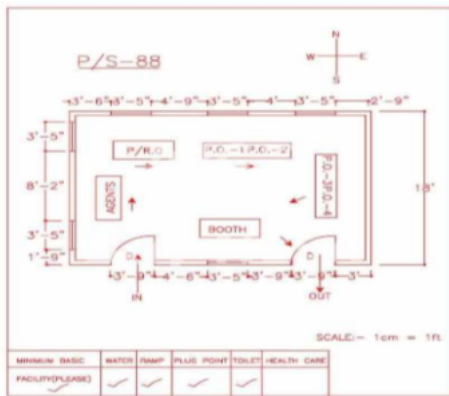

নিৰ্বাচক পঞ্জীয়ন বিষয়াৰ স্বাক্ষৰ

Nazri Naksha

Google Map View

Polling Station Building Front View

ভোটগ্ৰহন কেন্দ্ৰৰ সন্মুখৰ দৃশ্য

Cad View

Key MAP View

1 নাম : ঘনকান্ত বৰা পিতাৰ নাম: বাপন বৰা ঘৰ নং : 1 বয়স : 65 লিঙ্গ : পুৰুষ	DYB8034568 ফটো উপলব্ধ	2 নাম : বিচিত্ৰা বৰা পিতাৰ নাম: ঘন কান্ত বৰা ঘৰ নং : 1 বয়স : 58 লিঙ্গ : মহিলা	DYB8034579 ফটো উপলব্ধ	#2 3 নাম : বিশ্বজিত বৰা পিতাৰ নাম: ঘন কান্ত বৰা ঘৰ নং : 1 বয়স : 40 লিঙ্গ : পুৰুষ	DYB8034580 ফটো উপলব্ধ
4 নাম : বৰ্ণালী বৰা পিতাৰ নাম: ঘন কান্ত বৰা ঘৰ নং : 1 বয়স : 38 লিঙ্গ : মহিলা	EMX0105965 ফটো উপলব্ধ	5 নাম : দিপালী বৰা স্বামীৰ নাম: প্ৰফুল্ল চন্দ্ৰ বৰা ঘৰ নং : 2 বয়স : 60 লিঙ্গ : মহিলা	DYB8034637 ফটো উপলব্ধ	6 নাম : অৰ্চনা বৰা পিতাৰ নাম: প্ৰফুল্ল বৰা ঘৰ নং : 2 বয়স : 43 লিঙ্গ : মহিলা	DYB8034648 ফটো উপলব্ধ
7 নাম : পাৰ্থ প্ৰতিম বৰা পিতাৰ নাম: প্ৰফুল্ল চন্দ্ৰ বৰা ঘৰ নং : 2 বয়স : 40 লিঙ্গ : পুৰুষ	DYB8034659 ফটো উপলব্ধ	S2 8 নাম : অদিতি বৰা পিতাৰ নাম: প্ৰফুল্ল বৰা ঘৰ নং : 2 বয়স : 30 লিঙ্গ : মহিলা	DYB0186965 ফটো উপলব্ধ	9 নাম : বমাকান্ত বৰা পিতাৰ নাম: বাপন বৰা ঘৰ নং : 2 বয়স : 71 লিঙ্গ : পুৰুষ	DYB8034660 ফটো উপলব্ধ
10 নাম : দিপালী বৰা স্বামীৰ নাম: বমাকান্ত বৰা ঘৰ নং : 3 বয়স : 65 লিঙ্গ : মহিলা	DYB8034671 ফটো উপলব্ধ	11 নাম : ৰঞ্জিত বৰা পিতাৰ নাম: বমাকান্ত বৰা ঘৰ নং : 3 বয়স : 45 লিঙ্গ : পুৰুষ	DYB8034693 ফটো উপলব্ধ	12 নাম : সীমা বৰা স্বামীৰ নাম: ৰঞ্জিত বৰা ঘৰ নং : 3 বয়স : 28 লিঙ্গ : মহিলা	DYB0297887 ফটো উপলব্ধ
13 নাম : তৰামাই বৰা স্বামীৰ নাম: কনক বৰা ঘৰ নং : 8 বয়স : 62 লিঙ্গ : মহিলা	DYB8034717 ফটো উপলব্ধ	14 নাম : দিলীপ বৰা পিতাৰ নাম: বলোৰাম বৰা ঘৰ নং : 8 বয়স : 52 লিঙ্গ : পুৰুষ	DYB8034739 ফটো উপলব্ধ	15 নাম : ৰুমী বৰা স্বামীৰ নাম: ভবেন বৰা ঘৰ নং : 8 বয়স : 45 লিঙ্গ : মহিলা	DYB8034740 ফটো উপলব্ধ
16 নাম : দিল্পী বৰা স্বামীৰ নাম: দিলীপ বৰা ঘৰ নং : 8 বয়স : 43 লিঙ্গ : মহিলা	DYB8034751 ফটো উপলব্ধ	17 নাম : ৰাণু গগৈ স্বামীৰ নাম: মনিৰাম গগৈ ঘৰ নং : 5 বয়স : 52 লিঙ্গ : মহিলা	DYB8034819 ফটো উপলব্ধ	18 নাম : টঙ্কেছৰ গগৈ পিতাৰ নাম: বগীৰাম গগৈ ঘৰ নং : 5 বয়স : 46 লিঙ্গ : পুৰুষ	DYB8034795 ফটো উপলব্ধ
19 নাম : পিংকী গগৈ স্বামীৰ নাম: টঙ্কেছৰ গগৈ ঘৰ নং : 5 বয়স : 40 লিঙ্গ : মহিলা	DYB8034820 ফটো উপলব্ধ	20 নাম : অৰূপ গগৈ শ্ৰী পিতাৰ নাম: মনিৰাম গগৈ মৃত ঘৰ নং : 5 বয়স : 20 লিঙ্গ : পুৰুষ	EMX0056945 ফটো উপলব্ধ	21 নাম : অৰূপ গগৈ শ্ৰী পিতাৰ নাম: মনিৰাম গগৈ শ্ৰী ঘৰ নং : 5 বয়স : 20 লিঙ্গ : পুৰুষ	EMX0073957 ফটো উপলব্ধ
22 নাম : গংগা দেৱী স্বামীৰ নাম: ৰাতুল চন্দ্ৰ নাথ ঘৰ নং : 6 বয়স : 55 লিঙ্গ : মহিলা	DYB8034853 ফটো উপলব্ধ	23 নাম : জোনটি কুমাৰ নাথ পিতাৰ নাম: ৰাতুল চন্দ্ৰ নাথ ঘৰ নং : 6 বয়স : 46 লিঙ্গ : পুৰুষ	DYB8034864 ফটো উপলব্ধ	24 নাম : সীমান্ত কুমাৰ নাথ পিতাৰ নাম: ৰাতুল চন্দ্ৰ নাথ ঘৰ নং : 6 বয়স : 42 লিঙ্গ : পুৰুষ	DYB8034875 ফটো উপলব্ধ
25 নাম : বিতুপন নাথ পিতাৰ নাম: ৰাতুল চন্দ্ৰ নাথ ঘৰ নং : 6 বয়স : 38 লিঙ্গ : পুৰুষ	DYB8034897 ফটো উপলব্ধ	26 নাম : শ্ৰী মামু দেৱী স্বামীৰ নাম: সীমান্ত কুমাৰ নাথ শ্ৰী ঘৰ নং : 6 বয়স : 37 লিঙ্গ : মহিলা	EMX0072553 ফটো উপলব্ধ	27 নাম : পমি দেৱী স্বামীৰ নাম: বিতুপন নাথ ঘৰ নং : 6 বয়স : 36 লিঙ্গ : মহিলা	DYB1856333 ফটো উপলব্ধ
28 নাম : বীনা বৰা স্বামীৰ নাম: যতীন চন্দ্ৰ বৰা ঘৰ নং : 9 বয়স : 60 লিঙ্গ : মহিলা	DYB8034911 ফটো উপলব্ধ	29 নাম : মুনিন্দ্ৰ কুমাৰ বৰা পিতাৰ নাম: যতীন চন্দ্ৰ বৰা ঘৰ নং : 9 বয়স : 38 লিঙ্গ : পুৰুষ	DYB8034933 ফটো উপলব্ধ	30 নাম : মৃদল কুমাৰ বৰা পিতাৰ নাম: যতীন চন্দ্ৰ বৰা ঘৰ নং : 9 বয়স : 36 লিঙ্গ : পুৰুষ	DYB8034944 ফটো উপলব্ধ