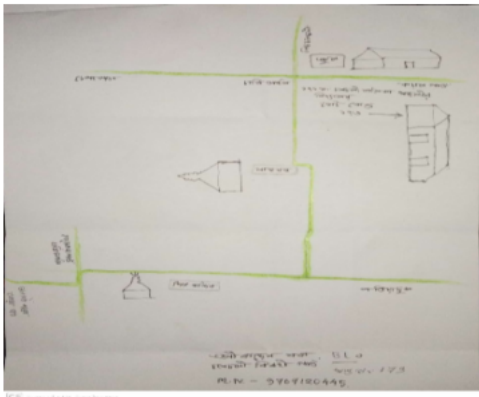

Nazri Naksha