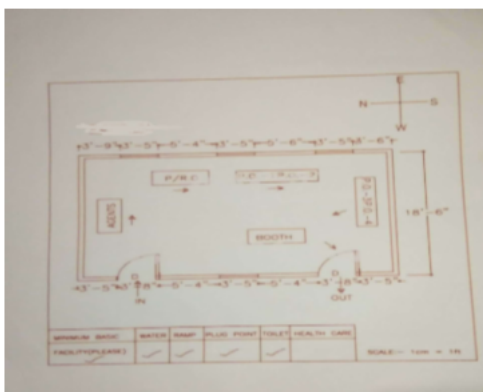

নিৰ্বাচক পঞ্জীয়ন বিষয়াৰ স্বাক্ষৰ

Nazri Naksha

Google Map View

Polling Station Building Front View

ভোটগ্ৰহন কেন্দ্ৰৰ সন্মুখৰ দৃশ্য

Cad View

Key MAP View

1 নাম : পংকজ শইকীয়া পিতাৰ নাম: ঘনকান্ত শইকীয়া ঘৰ নং : 1 বয়স : 52 লিঙ্গ : পুৰুষ	DYB1494571 ফটো উপলব্ধ	2 নাম : দিলীপ শইকীয়া স্বামীৰ নাম: পংকজ শইকীয়া ঘৰ নং : 1 বয়স : 46 লিঙ্গ : মহিলা	DYB1494582 ফটো উপলব্ধ	3 নাম : ভাৰ্গৱ শইকীয়া পিতাৰ নাম: পংকজ শইকীয়া ঘৰ নং : 1 বয়স : 20 লিঙ্গ : পুৰুষ	EMX0097253 ফটো উপলব্ধ
4 নাম : প্ৰদীপ শইকীয়া পিতাৰ নাম: ঘনকান্ত শইকীয়া ঘৰ নং : 2 বয়স : 60 লিঙ্গ : পুৰুষ	DYB1494593 ফটো উপলব্ধ	5 নাম : মাহিন্দা শইকীয়া স্বামীৰ নাম: প্ৰদীপ শইকীয়া ঘৰ নং : 2 বয়স : 56 লিঙ্গ : মহিলা	DYB1494606 ফটো উপলব্ধ	6 নাম : দীপ শইকীয়া পিতাৰ নাম: প্ৰদীপ শইকীয়া ঘৰ নং : 2 বয়স : 38 লিঙ্গ : পুৰুষ	DYB1494628 ফটো উপলব্ধ
7 নাম : গোলাপ শইকীয়া পিতাৰ নাম: অকনমান শইকীয়া ঘৰ নং : 9 বয়স : 54 লিঙ্গ : পুৰুষ	DYB1494639 ফটো উপলব্ধ	8 নাম : দিপালী শইকীয়া স্বামীৰ নাম: গোলাপ শইকীয়া ঘৰ নং : 9 বয়স : 48 লিঙ্গ : মহিলা	DYB1494640 ফটো উপলব্ধ	9 নাম : চিন্ময় শইকীয়া পিতাৰ নাম: গোলাপ শইকীয়া ঘৰ নং : 9 বয়স : 24 লিঙ্গ : পুৰুষ	DYB0513564 ফটো উপলব্ধ
10 নাম : নয়ন জ্যোতি শইকীয়া পিতাৰ নাম: গোলাপ শইকীয়া ঘৰ নং : 3 বয়স : 21 লিঙ্গ : পুৰুষ	EMX0169425 ফটো উপলব্ধ	11 নাম : দীপক শইকীয়া পিতাৰ নাম: বমাকান্ত শইকীয়া ঘৰ নং : 8 বয়স : 60 লিঙ্গ : পুৰুষ	DYB1494673 ফটো উপলব্ধ	12 নাম : দিপুল কুমাৰ শইকীয়া পিতাৰ নাম: বমা কান্ত শইকীয়া ঘৰ নং : 8 বয়স : 57 লিঙ্গ : পুৰুষ	DYB1494695 ফটো উপলব্ধ
13 নাম : জুৰি শইকীয়া স্বামীৰ নাম: দীপক শইকীয়া ঘৰ নং : 8 বয়স : 55 লিঙ্গ : মহিলা	DYB1494684 ফটো উপলব্ধ	14 নাম : বাজীব শইকীয়া পিতাৰ নাম: বমাকান্ত শইকীয়া ঘৰ নং : 8 বয়স : 45 লিঙ্গ : পুৰুষ	DYB1494720 ফটো উপলব্ধ	15 নাম : স্বপ্না বৰা স্বামীৰ নাম: দিপুল কুমাৰ শইকীয়া ঘৰ নং : 8 বয়স : 39 লিঙ্গ : মহিলা	DYB4441241 ফটো উপলব্ধ
16 নাম : প্ৰিয়ম জ্যোতি শইকীয়া পিতাৰ নাম: দীপক শইকীয়া ঘৰ নং : 4 বয়স : 25 লিঙ্গ : পুৰুষ	DYB0547695 ফটো উপলব্ধ	17 নাম : বেণুমাঈ হাজৰিকা স্বামীৰ নাম: কনক চন্দ্ৰ শইকীয়া ঘৰ নং : 5 বয়স : 65 লিঙ্গ : মহিলা	DYB1494731 ফটো উপলব্ধ	18 নাম : শ্যামলী শইকীয়া পিতাৰ নাম: কনক চন্দ্ৰ শইকীয়া ঘৰ নং : 5 বয়স : 39 লিঙ্গ : মহিলা	DYB1494742 ফটো উপলব্ধ
19 নাম : ত্ৰিদিব শইকীয়া মাতৃৰ নাম: বেণু হাজৰিকা শইকীয়া ঘৰ নং : 5 বয়স : 30 লিঙ্গ : পুৰুষ	DYB1501004 ফটো উপলব্ধ	20 নাম : প্ৰবীন শইকীয়া পিতাৰ নাম: ঘন কান্ত শইকীয়া ঘৰ নং : 6 বয়স : 60 লিঙ্গ : পুৰুষ	DYB1494753 ফটো উপলব্ধ	21 নাম : বীনা শইকীয়া স্বামীৰ নাম: প্ৰবীন শইকীয়া ঘৰ নং : 6 বয়স : 55 লিঙ্গ : মহিলা	DYB1494764 ফটো উপলব্ধ
22 নাম : অৰবিন্দ শইকীয়া পিতাৰ নাম: প্ৰবীন শইকীয়া ঘৰ নং : 6 বয়স : 40 লিঙ্গ : পুৰুষ	DYB1494797 ফটো উপলব্ধ	23 নাম : নিত্যানন্দ শইকীয়া পিতাৰ নাম: প্ৰবীন শইকীয়া ঘৰ নং : 06 বয়স : 35 লিঙ্গ : পুৰুষ	DYB1885569 ফটো উপলব্ধ	24 নাম : কৃষ্ণা মনি বৰা স্বামীৰ নাম: অৰবিন্দ শইকীয়া ঘৰ নং : 6 বয়স : 32 লিঙ্গ : মহিলা	EMX0106740 ফটো উপলব্ধ
25 নাম : খগেন শইকীয়া পিতাৰ নাম: গোলোক শইকীয়া ঘৰ নং : 9 বয়স : 75 লিঙ্গ : পুৰুষ	DYB1494800 ফটো উপলব্ধ	26 নাম : অজিত শইকীয়া পিতাৰ নাম: খগেন শইকীয়া ঘৰ নং : 09 বয়স : 35 লিঙ্গ : পুৰুষ	DYB1885558 ফটো উপলব্ধ	27 নাম : অশ্বেশ্বৰ দাস পিতাৰ নাম: গিৰেন দাস ঘৰ নং : 8 বয়স : 65 লিঙ্গ : পুৰুষ	DYB1494844 ফটো উপলব্ধ
28 নাম : জুন দাস স্বামীৰ নাম: অশ্বেশ্বৰ দাস ঘৰ নং : 8 বয়স : 55 লিঙ্গ : মহিলা	DYB1494855 ফটো উপলব্ধ	29 নাম : ঋষি কেশন শইকীয়া পিতাৰ নাম: দীপক শইকীয়া ঘৰ নং : 8 বয়স : 28 লিঙ্গ : পুৰুষ	DYB0132845 ফটো উপলব্ধ	30 নাম : দীপজ্যোতি দাস পিতাৰ নাম: অশ্বেশ্বৰ দাস ঘৰ নং : 8 বয়স : 28 লিঙ্গ : পুৰুষ	DYB0547786 ফটো উপলব্ধ