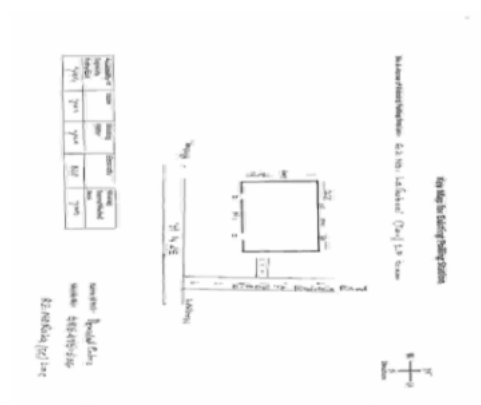

নিৰ্বাচক পঞ্জীয়ন বিষয়াৰ স্বাক্ষৰ

Nazri Naksha

Google Map View

Polling Station Building Front View

ভোটগ্ৰহন কেন্দ্ৰৰ সন্মুখৰ দৃশ্য

Cad View

Key MAP View

1 নাম : তৰুন চন্দ্ৰ বৰা পিতাৰ নাম: হেমো বৰা ঘৰ নং : 1 বয়স : 76 লিঙ্গ : পুৰুষ	DLQ8534563 ফটো উপলব্ধ	2 নাম : সাবিত্ৰী বৰা স্বামীৰ নাম: তৰুণ বৰা ঘৰ নং : 1 বয়স : 62 লিঙ্গ : মহিলা	DLQ8534574 ফটো উপলব্ধ	3 নাম : প্ৰমোদ বৰা পিতাৰ নাম: তৰুণ বৰা ঘৰ নং : 1 বয়স : 40 লিঙ্গ : পুৰুষ	DLQ8534585 ফটো উপলব্ধ
4 নাম : দিগন্ত বৰা পিতাৰ নাম: তৰুণ চন্দ্ৰ বৰা ঘৰ নং : 1 বয়স : 34 লিঙ্গ : পুৰুষ	DLQ8534596 ফটো উপলব্ধ	5 নাম : দিগন্তী বৰা স্বামীৰ নাম: দিগন্ত বৰা ঘৰ নং : 1 বয়স : 30 লিঙ্গ : মহিলা	DLQ0529891 ফটো উপলব্ধ	6 নাম : গোলাপ বৰা পিতাৰ নাম: ৰবি বৰা ঘৰ নং : 2 বয়স : 55 লিঙ্গ : পুৰুষ	DLQ8534609 ফটো উপলব্ধ
7 নাম : গীতামনি বৰা স্বামীৰ নাম: গোলাপ বৰা ঘৰ নং : 1 বয়স : 44 লিঙ্গ : মহিলা	DLQ0237131 ফটো উপলব্ধ	8 নাম : খুন বৰা স্বামীৰ নাম: গোপাল বৰা ঘৰ নং : 9 বয়স : 72 লিঙ্গ : মহিলা	DLQ8534610 ফটো উপলব্ধ	9 নাম : অজিত বৰা পিতাৰ নাম: গোপাল বৰা ঘৰ নং : 9 বয়স : 50 লিঙ্গ : পুৰুষ	DLQ8534621 ফটো উপলব্ধ
10 নাম : বলিন বৰা পিতাৰ নাম: গোপাল বৰা ঘৰ নং : 9 বয়স : 44 লিঙ্গ : পুৰুষ	DLQ8534632 ফটো উপলব্ধ	11 নাম : মৰমী বৰা স্বামীৰ নাম: বলিন বৰা ঘৰ নং : 9 বয়স : 35 লিঙ্গ : মহিলা	DLQ0530378 ফটো উপলব্ধ	12 নাম : মণ্টু বৰা পিতাৰ নাম: দীন বৰা ঘৰ নং : 8 বয়স : 53 লিঙ্গ : পুৰুষ	DLQ8534654 ফটো উপলব্ধ
13 নাম : প্ৰভাৱতী বৰা স্বামীৰ নাম: মণ্টু বৰা ঘৰ নং : 8 বয়স : 46 লিঙ্গ : মহিলা	DLQ8534665 ফটো উপলব্ধ	14 নাম : পুষ্পেন্দ্ৰ বৰা পিতাৰ নাম: মণ্টু বৰা ঘৰ নং : 8 বয়স : 32 লিঙ্গ : পুৰুষ	DLQ0236372 ফটো উপলব্ধ	15 নাম : ৰেখামনি বৰুৱা স্বামীৰ নাম: পুষ্পেন্দ্ৰ বৰা ঘৰ নং : 8 বয়স : 30 লিঙ্গ : মহিলা	DLQ0530238 ফটো উপলব্ধ
16 নাম : মানসী বৰা স্বামীৰ নাম: অৰবিন্দ বৰা ঘৰ নং : 4 বয়স : 28 লিঙ্গ : মহিলা	EMX0117150 ফটো উপলব্ধ	17 নাম : অৰবীন্দ্ৰ বৰা পিতাৰ নাম: মণ্টু বৰা ঘৰ নং : 8 বয়স : 27 লিঙ্গ : পুৰুষ	DLQ0238105 ফটো উপলব্ধ	18 নাম : প্ৰদীপ বৰা পিতাৰ নাম: ৰবি বৰা ঘৰ নং : 5 বয়স : 48 লিঙ্গ : পুৰুষ	DLQ8534676 ফটো উপলব্ধ
19 নাম : মহিনা বৰা স্বামীৰ নাম: প্ৰদীপ বৰা ঘৰ নং : 5 বয়স : 34 লিঙ্গ : মহিলা	DLQ8534687 ফটো উপলব্ধ	20 নাম : ৰমলা বৰা স্বামীৰ নাম: ৰবি বৰা ঘৰ নং : 6 বয়স : 90 লিঙ্গ : মহিলা	DLQ8534745 ফটো উপলব্ধ	21 নাম : ধীৰেন বৰা পিতাৰ নাম: ৰবি বৰা ঘৰ নং : 6 বয়স : 65 লিঙ্গ : পুৰুষ	DLQ8534698 ফটো উপলব্ধ
22 নাম : মনি বৰা স্বামীৰ নাম: ধীৰেন বৰা ঘৰ নং : 6 বয়স : 55 লিঙ্গ : মহিলা	DLQ8534701 ফটো উপলব্ধ	23 নাম : কুশল বৰা পিতাৰ নাম: ৰবি ৰাম বৰা ঘৰ নং : 6 বয়স : 55 লিঙ্গ : পুৰুষ	DLQ8534723 ফটো উপলব্ধ	24 নাম : দুৰ্গমনি বৰা স্বামীৰ নাম: কুশল বৰা ঘৰ নং : 6 বয়স : 40 লিঙ্গ : মহিলা	DLQ0288399 ফটো উপলব্ধ
25 নাম : বিকি বৰা পিতাৰ নাম: ধীৰেন বৰা ঘৰ নং : 06 বয়স : 26 লিঙ্গ : পুৰুষ	DLQ1569540 ফটো উপলব্ধ	26 নাম : জোৎস্না বৰা স্বামীৰ নাম: সঞ্জীৱ বৰা ঘৰ নং : 9 বয়স : 48 লিঙ্গ : মহিলা	DLQ8534790 ফটো উপলব্ধ	27 নাম : গোলোক বৰা পিতাৰ নাম: কটায়া বৰা ঘৰ নং : 8 বয়স : 83 লিঙ্গ : পুৰুষ	DLQ8534814 ফটো উপলব্ধ
28 নাম : মিনাক্ষী বৰা পিতাৰ নাম: গোলোক বৰা ঘৰ নং : 8 বয়স : 44 লিঙ্গ : মহিলা	DLQ8534836 ফটো উপলব্ধ	29 নাম : লশ্মিৰেখা বৰা পিতাৰ নাম: গোলোক বৰা ঘৰ নং : 8 বয়স : 40 লিঙ্গ : মহিলা	DLQ8534858 ফটো উপলব্ধ	30 নাম : প্ৰান্ত বৰা পিতাৰ নাম: গোলোক বৰা ঘৰ নং : 08 বয়স : 40 লিঙ্গ : পুৰুষ	DLQ8534847 ফটো উপলব্ধ