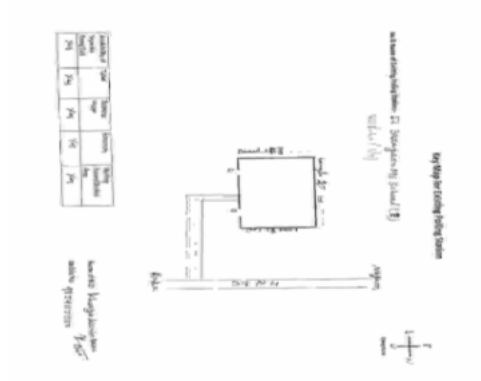

নিৰ্বাচক পঞ্জীয়ন বিষয়াৰ স্বাক্ষৰ

Nazri Naksha

Google Map View

Polling Station Building Front View

ভোটগ্ৰহন কেন্দ্ৰৰ সন্মুখৰ দৃশ্য

Cad View

Key MAP View

1 নাম : সমেন্দ্ৰ উৰাং পিতাৰ নাম: গঙ্গাধৰ উৰাং ঘৰ নং : 1 বয়স : 41 লিঙ্গ : পুৰুষ	DLQ8434579 ফটো উপলব্ধ	2 নাম : ববিতা উৰাং স্বামীৰ নাম: সমেন্দ্ৰ উৰাং ঘৰ নং : 1 বয়স : 38 লিঙ্গ : মহিলা	DLQ8434580 ফটো উপলব্ধ	3 নাম : কৰিশা উৰাং পিতাৰ নাম: সমেন্দ্ৰ উৰাং ঘৰ নং : 1 বয়স : 20 লিঙ্গ : মহিলা	EMX0055319 ফটো উপলব্ধ
4 নাম : কৰিনা উৰাং পিতাৰ নাম: সমেন্দ্ৰ উৰাং ঘৰ নং : 1 বয়স : 19 লিঙ্গ : মহিলা	EMX0178673 ফটো উপলব্ধ	5 নাম : বাজেশ উৰাং পিতাৰ নাম: নন্দ উৰাং ঘৰ নং : 2 বয়স : 46 লিঙ্গ : পুৰুষ	DLQ8434591 ফটো উপলব্ধ	6 নাম : সুগীয়া উৰাং স্বামীৰ নাম: বাজেশ উৰাং ঘৰ নং : 2 বয়স : 42 লিঙ্গ : মহিলা	DLQ8434604 ফটো উপলব্ধ
7 নাম : ৰুমি উৰাং স্বামীৰ নাম: পুতু উৰাং ঘৰ নং : 9 বয়স : 44 লিঙ্গ : মহিলা	DLQ8434626 ফটো উপলব্ধ	8 নাম : লোহা উৰাং পিতাৰ নাম: হুজু উৰাং ঘৰ নং : 9 বয়স : 37 লিঙ্গ : পুৰুষ	DLQ8434637 ফটো উপলব্ধ	9 নাম : বহাগী উৰাং স্বামীৰ নাম: দেবেন্দ্ৰ উৰাং ঘৰ নং : 9 বয়স : 29 লিঙ্গ : মহিলা	EMX0073643 ফটো উপলব্ধ
10 নাম : বিকাশ উৰাং পিতাৰ নাম: পুতুল উৰাং ঘৰ নং : 9 বয়স : 28 লিঙ্গ : পুৰুষ	DLQ1163302 ফটো উপলব্ধ	11 নাম : অনিতা উৰাং স্বামীৰ নাম: লোহা উৰাং ঘৰ নং : 9 বয়স : 28 লিঙ্গ : মহিলা	EMX0078154 ফটো উপলব্ধ	12 নাম : দেবেন্দ্ৰ উৰাং পিতাৰ নাম: হুজু উৰাং ঘৰ নং : 9 বয়স : 27 লিঙ্গ : পুৰুষ	EMX0071795 ফটো উপলব্ধ
13 নাম : প্ৰেমলতা মুণ্ডা স্বামীৰ নাম: বিকাশ উৰাং ঘৰ নং : 9 বয়স : 24 লিঙ্গ : মহিলা	DLQ0582932 ফটো উপলব্ধ	14 নাম : পূজা উৰাং পিতাৰ নাম: পুতু উৰাং ঘৰ নং : 9 বয়স : 23 লিঙ্গ : মহিলা	DLQ0584649 ফটো উপলব্ধ	15 নাম : গনেশ কুৰ্মী পিতাৰ নাম: দুৰ্গেশ্বৰ কুৰ্মী ঘৰ নং : 8 বয়স : 40 লিঙ্গ : পুৰুষ	DLQ8434660 ফটো উপলব্ধ
16 নাম : পবিন কুৰ্মী পিতাৰ নাম: দুৰ্গেশ্বৰ কুৰ্মী ঘৰ নং : 8 বয়স : 32 লিঙ্গ : পুৰুষ	DLQ8434671 ফটো উপলব্ধ	17 নাম : পিংকী কুৰ্মী স্বামীৰ নাম: পবিন কুৰ্মী ঘৰ নং : 8 বয়স : 27 লিঙ্গ : মহিলা	DLQ1152693 ফটো উপলব্ধ	18 নাম : জয়ন্তী কুৰ্মী স্বামীৰ নাম: ভবেন কুৰ্মী ঘৰ নং : 5 বয়স : 45 লিঙ্গ : মহিলা	DLQ8434682 ফটো উপলব্ধ
19 নাম : চুনিতা কুৰ্মী স্বামীৰ নাম: পবিত্ৰ কুৰ্মী ঘৰ নং : 5 বয়স : 31 লিঙ্গ : মহিলা	DLQ1154798 ফটো উপলব্ধ	20 নাম : মহেন্দ্ৰ কুৰ্মী পিতাৰ নাম: ভবেন কুৰ্মী ঘৰ নং : 5 বয়স : 29 লিঙ্গ : পুৰুষ	DLQ1163435 ফটো উপলব্ধ	21 নাম : পবিত্ৰ কুৰ্মী পিতাৰ নাম: ভবেন কুৰ্মী ঘৰ নং : 5 বয়স : 27 লিঙ্গ : পুৰুষ	DLQ0282947 ফটো উপলব্ধ
22 নাম : প্ৰদীপ কুৰ্মী পিতাৰ নাম: ভবেন কুৰ্মী ঘৰ নং : 5 বয়স : 25 লিঙ্গ : পুৰুষ	DLQ1582949 ফটো উপলব্ধ	23 নাম : অঞ্জলি কুৰ্মী স্বামীৰ নাম: মহেন্দ্ৰ কুৰ্মী ঘৰ নং : 5 বয়স : 24 লিঙ্গ : মহিলা	DLQ1582865 ফটো উপলব্ধ	24 নাম : পমিতা কুৰ্মী স্বামীৰ নাম: কাতিৰাম কুৰ্মী ঘৰ নং : 6 বয়স : 58 লিঙ্গ : মহিলা	DLQ8434693 ফটো উপলব্ধ
25 নাম : বিনা কুৰ্মী পিতাৰ নাম: কাতিৰাম কুৰ্মী ঘৰ নং : 6 বয়স : 37 লিঙ্গ : মহিলা	DLQ8434706 ফটো উপলব্ধ	26 নাম : সংগীতা কুৰ্মী স্বামীৰ নাম: অৰ্কন কুৰ্মী ঘৰ নং : 6 বয়স : 28 লিঙ্গ : মহিলা	DLQ1582923 ফটো উপলব্ধ	27 নাম : বিনা কুৰ্মী পিতাৰ নাম: মনিৰাম কুৰ্মী ঘৰ নং : 9 বয়স : 38 লিঙ্গ : মহিলা	DLQ8434728 ফটো উপলব্ধ
28 নাম : লীলাধৰ কুৰ্মী পিতাৰ নাম: মনিৰাম কুৰ্মী ঘৰ নং : 9 বয়স : 30 লিঙ্গ : পুৰুষ	DLQ1163534 ফটো উপলব্ধ	29 নাম : জুন কুৰ্মী স্বামীৰ নাম: লীলাধৰ কুৰ্মী ঘৰ নং : 9 বয়স : 25 লিঙ্গ : মহিলা	DLQ1582907 ফটো উপলব্ধ	30 নাম : নাউৰী মুৰা স্বামীৰ নাম: জিতেন মুৰা ঘৰ নং : 8 বয়স : 44 লিঙ্গ : মহিলা	DLQ8434751 ফটো উপলব্ধ