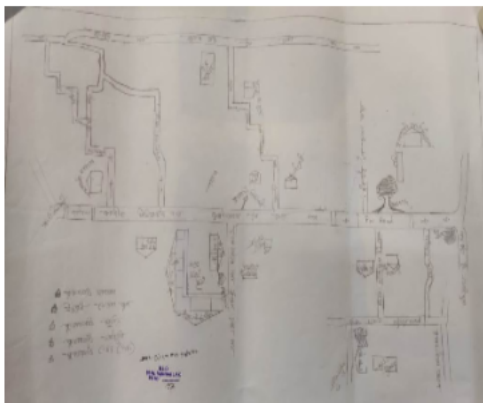

নিৰ্বাচক পঞ্জীয়ন বিষয়াৰ স্বাক্ষৰ

Nazri Naksha

Google Map View

Polling Station Building Front View

ভোটগ্ৰহন কেন্দ্ৰৰ সন্মুখৰ দৃশ্য

Cad View

Key MAP View

1 নাম : ছাফিয়া খাতুন স্বামীৰ নাম: হাছেন আলী ঘৰ নং : 1 বয়স : 69 লিঙ্গ : মহিলা	BMX1424573 ফটো উপলব্ধ	2 নাম : ৰাজ আলী পিতাৰ নাম: হাছেন আলী ঘৰ নং : 1 বয়স : 49 লিঙ্গ : পুৰুষ	BMX1424584 ফটো উপলব্ধ	# 3 নাম : শিৰাজ আলী পিতাৰ নাম: হাছেন আলী ঘৰ নং : 1 বয়স : 35 লিঙ্গ : পুৰুষ	BMX1612573 ফটো উপলব্ধ
4 নাম : আজগৰ আলী পিতাৰ নাম: হাছেন আলী ঘৰ নং : 1 বয়স : 33 লিঙ্গ : পুৰুষ	BMX1612562 ফটো উপলব্ধ	5 নাম : মমতাজ বেগম স্বামীৰ নাম: ৰাজ আলী ঘৰ নং : 1 বয়স : 32 লিঙ্গ : মহিলা	BMX0240739 ফটো উপলব্ধ	6 নাম : গুলজাৰ হুছেইন পিতাৰ নাম: হাছেন আলী ঘৰ নং : 1 বয়স : 29 লিঙ্গ : পুৰুষ	BMX0282921 ফটো উপলব্ধ
7 নাম : বিনামা খাতুন স্বামীৰ নাম: শিৰাজ আলী ঘৰ নং : 1 বয়স : 26 লিঙ্গ : মহিলা	BMX0574111 ফটো উপলব্ধ	8 নাম : হালিমা খাতুন স্বামীৰ নাম: ৰাজ আলী ঘৰ নং : 1 বয়স : 23 লিঙ্গ : মহিলা	EMX0123646 ফটো উপলব্ধ	9 নাম : ফজৰ আলী পিতাৰ নাম: মৃত আলাল উদ্দিন ঘৰ নং : 1 বয়স : 40 লিঙ্গ : পুৰুষ	BMX0519751 ফটো উপলব্ধ
10 নাম : মুকছিদুল ইছলাম পিতাৰ নাম: ফজৰ আলী ঘৰ নং : 1 বয়স : 28 লিঙ্গ : পুৰুষ	BMX0574574 ফটো উপলব্ধ	11 নাম : মুশাদ আলী পিতাৰ নাম: ফজৰ আলী ঘৰ নং : 1 বয়স : 26 লিঙ্গ : পুৰুষ	BMX0574624 ফটো উপলব্ধ	12 নাম : কুলচুম বিবি স্বামীৰ নাম: ফজৰ আলী ঘৰ নং : 1 বয়স : 40 লিঙ্গ : মহিলা	BMX0284414 ফটো উপলব্ধ
# 13 নাম : ৰফিক আলী পিতাৰ নাম: হাছেন আলী ঘৰ নং : 1 বয়স : 31 লিঙ্গ : পুৰুষ	BMX1612540 ফটো উপলব্ধ	14 নাম : তাছমিনা খাতুন স্বামীৰ নাম: ৰফিক আলী ঘৰ নং : 1 বয়স : 27 লিঙ্গ : মহিলা	BMX0574103 ফটো উপলব্ধ	15 নাম : জালাল উদ্দিন পিতাৰ নাম: আবুল গফুৰ ঘৰ নং : 2 বয়স : 69 লিঙ্গ : পুৰুষ	BMX1424595 ফটো উপলব্ধ
16 নাম : কুলচুম বিবি স্বামীৰ নাম: জালাল উদ্দিন ঘৰ নং : 2 বয়স : 59 লিঙ্গ : মহিলা	BMX1424608 ফটো উপলব্ধ	17 নাম : মাইনুল হক পিতাৰ নাম: জালাল উদ্দিন ঘৰ নং : 2 বয়স : 41 লিঙ্গ : পুৰুষ	BMX1424619 ফটো উপলব্ধ	# 18 নাম : ফাতেমা বেগম স্বামীৰ নাম: মাইনুল হক ঘৰ নং : 2 বয়স : 35 লিঙ্গ : মহিলা	BMX1432106 ফটো উপলব্ধ
19 নাম : ইনামুল হক পিতাৰ নাম: জালাল উদ্দিন ঘৰ নং : 2 বয়স : 30 লিঙ্গ : পুৰুষ	BMX0519272 ফটো উপলব্ধ	# 20 নাম : আইনুল হক পিতাৰ নাম: জালাল উদ্দিন ঘৰ নং : 2 বয়স : 30 লিঙ্গ : পুৰুষ	BMX0300988 ফটো উপলব্ধ	# 21 নাম : ছাবিনা খাতুন স্বামীৰ নাম: আইনুল হক ঘৰ নং : 2 বয়স : 28 লিঙ্গ : মহিলা	BMX0301069 ফটো উপলব্ধ
22 নাম : মমতাজ বেগম পিতাৰ নাম: জালাল উদ্দিন ঘৰ নং : 2 বয়স : 24 লিঙ্গ : মহিলা	EMX0152900 ফটো উপলব্ধ	23 নাম : ৰমজান আলী পিতাৰ নাম: মফিজ উদ্দিন ঘৰ নং : 3 বয়স : 51 লিঙ্গ : পুৰুষ	BMX1424653 ফটো উপলব্ধ	24 নাম : মাসোদা খাতুন স্বামীৰ নাম: ৰমজান আলী ঘৰ নং : 3 বয়স : 46 লিঙ্গ : মহিলা	BMX1424664 ফটো উপলব্ধ
25 নাম : আতাবুৰ ৰহমান পিতাৰ নাম: ৰমজান আলী ঘৰ নং : 3 বয়স : 29 লিঙ্গ : পুৰুষ	BMX0574657 ফটো উপলব্ধ	26 নাম : পাৰবিনা খাতুন স্বামীৰ নাম: ইক্ৰামুল আলী ঘৰ নং : 3 বয়স : 29 লিঙ্গ : মহিলা	BMX0341198 ফটো উপলব্ধ	27 নাম : ইক্ৰামুল আলী পিতাৰ নাম: ৰমজান আলী ঘৰ নং : 3 বয়স : 28 লিঙ্গ : পুৰুষ	BMX0341156 ফটো উপলব্ধ
28 নাম : শ্বৰিফুল ইছলাম পিতাৰ নাম: ৰমজান আলী ঘৰ নং : 3 বয়স : 24 লিঙ্গ : পুৰুষ	BMX0574582 ফটো উপলব্ধ	29 নাম : ছাজিদা খাতুন স্বামীৰ নাম: আতাবুৰ ৰহমান ঘৰ নং : 3 বয়স : 23 লিঙ্গ : মহিলা	BMX1629476 ফটো উপলব্ধ	30 নাম : জলিল উদ্দিন পিতাৰ নাম: মফিজ উদ্দিন ঘৰ নং : 4 বয়স : 51 লিঙ্গ : পুৰুষ	BMX1424675 ফটো উপলব্ধ