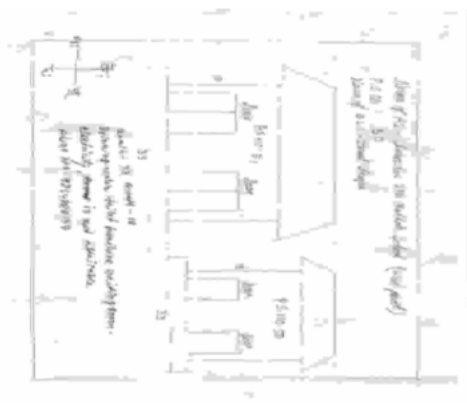

নিৰ্বাচক পঞ্জীয়ন বিষয়াৰ স্বাক্ষৰ

Nazri Naksha

Google Map View

Polling Station Building Front View

ভোটগ্ৰহন কেন্দ্ৰৰ সন্মুখৰ দৃশ্য

Cad View

Key MAP View

1 নাম : ছাফিয়া খাতুন স্বামীৰ নাম: হাছেন আলী ঘৰ নং : 1 বয়স : 69 লিঙ্গ : মহিলা	BMX1424573 ফটো উপলব্ধ	2 নাম : ৰাজ আলী পিতাৰ নাম: হাছেন আলী ঘৰ নং : 1 বয়স : 49 লিঙ্গ : পুৰুষ	BMX1424584 ফটো উপলব্ধ	# 3 নাম : শিৰাজ আলী পিতাৰ নাম: হাছেন আলী ঘৰ নং : 1 বয়স : 35 লিঙ্গ : পুৰুষ	BMX1612573 ফটো উপলব্ধ
4 নাম : আজগৰ আলী পিতাৰ নাম: হাছেন আলী ঘৰ নং : 1 বয়স : 33 লিঙ্গ : পুৰুষ	BMX1612562 ফটো উপলব্ধ	5 নাম : মমতাজ বেগম স্বামীৰ নাম: ৰাজ আলী ঘৰ নং : 1 বয়স : 32 লিঙ্গ : মহিলা	BMX0240739 ফটো উপলব্ধ	6 নাম : গুলজাৰ হুছেইন পিতাৰ নাম: হাছেন আলী ঘৰ নং : 1 বয়স : 29 লিঙ্গ : পুৰুষ	BMX0282921 ফটো উপলব্ধ
7 নাম : বিনামা খাতুন স্বামীৰ নাম: শিৰাজ আলী ঘৰ নং : 1 বয়স : 26 লিঙ্গ : মহিলা	BMX0574111 ফটো উপলব্ধ	8 নাম : হালিমা খাতুন স্বামীৰ নাম: ৰাজ আলী ঘৰ নং : 1 বয়স : 23 লিঙ্গ : মহিলা	EMX0123646 ফটো উপলব্ধ	9 নাম : ফজৰ আলী পিতাৰ নাম: মৃত আলাল উদ্দিন ঘৰ নং : 1 বয়স : 40 লিঙ্গ : পুৰুষ	BMX0519751 ফটো উপলব্ধ
10 নাম : মুকছিদুল ইছলাম পিতাৰ নাম: ফজৰ আলী ঘৰ নং : 1 বয়স : 28 লিঙ্গ : পুৰুষ	BMX0574574 ফটো উপলব্ধ	11 নাম : মুশাদ আলী পিতাৰ নাম: ফজৰ আলী ঘৰ নং : 1 বয়স : 26 লিঙ্গ : পুৰুষ	BMX0574624 ফটো উপলব্ধ	12 নাম : কুলচুম বিবি স্বামীৰ নাম: ফজৰ আলী ঘৰ নং : 1 বয়স : 40 লিঙ্গ : মহিলা	BMX0284414 ফটো উপলব্ধ
# 13 নাম : ৰফিক আলী পিতাৰ নাম: হাছেন আলী ঘৰ নং : 1 বয়স : 31 লিঙ্গ : পুৰুষ	BMX1612540 ফটো উপলব্ধ	14 নাম : তাছমিনা খাতুন স্বামীৰ নাম: ৰফিক আলী ঘৰ নং : 1 বয়স : 27 লিঙ্গ : মহিলা	BMX0574103 ফটো উপলব্ধ	15 নাম : জালাল উদ্দিন পিতাৰ নাম: আবুল গফুৰ ঘৰ নং : 2 বয়স : 69 লিঙ্গ : পুৰুষ	BMX1424595 ফটো উপলব্ধ
16 নাম : কুলচুম বিবি স্বামীৰ নাম: জালাল উদ্দিন ঘৰ নং : 2 বয়স : 59 লিঙ্গ : মহিলা	BMX1424608 ফটো উপলব্ধ	17 নাম : মাইনুল হক পিতাৰ নাম: জালাল উদ্দিন ঘৰ নং : 2 বয়স : 41 লিঙ্গ : পুৰুষ	BMX1424619 ফটো উপলব্ধ	# 18 নাম : ফাতেমা বেগম স্বামীৰ নাম: মাইনুল হক ঘৰ নং : 2 বয়স : 35 লিঙ্গ : মহিলা	BMX1432106 ফটো উপলব্ধ
19 নাম : ইনামুল হক পিতাৰ নাম: জালাল উদ্দিন ঘৰ নং : 2 বয়স : 30 লিঙ্গ : পুৰুষ	BMX0519272 ফটো উপলব্ধ	# 20 নাম : আইনুল হক পিতাৰ নাম: জালাল উদ্দিন ঘৰ নং : 2 বয়স : 30 লিঙ্গ : পুৰুষ	BMX0300988 ফটো উপলব্ধ	# 21 নাম : ছাবিনা খাতুন স্বামীৰ নাম: আইনুল হক ঘৰ নং : 2 বয়স : 28 লিঙ্গ : মহিলা	BMX0301069 ফটো উপলব্ধ
22 নাম : মমতাজ বেগম পিতাৰ নাম: জালাল উদ্দিন ঘৰ নং : 2 বয়স : 24 লিঙ্গ : মহিলা	EMX0152900 ফটো উপলব্ধ	23 নাম : ৰমজান আলী পিতাৰ নাম: মফিজ উদ্দিন ঘৰ নং : 3 বয়স : 51 লিঙ্গ : পুৰুষ	BMX1424653 ফটো উপলব্ধ	24 নাম : মাসোদা খাতুন স্বামীৰ নাম: ৰমজান আলী ঘৰ নং : 3 বয়স : 46 লিঙ্গ : মহিলা	BMX1424664 ফটো উপলব্ধ
25 নাম : আতাবুৰ ৰহমান পিতাৰ নাম: ৰমজান আলী ঘৰ নং : 3 বয়স : 29 লিঙ্গ : পুৰুষ	BMX0574657 ফটো উপলব্ধ	26 নাম : পাৰবিনা খাতুন স্বামীৰ নাম: ইক্ৰামুল আলী ঘৰ নং : 3 বয়স : 29 লিঙ্গ : মহিলা	BMX0341198 ফটো উপলব্ধ	27 নাম : ইক্ৰামুল আলী পিতাৰ নাম: ৰমজান আলী ঘৰ নং : 3 বয়স : 28 লিঙ্গ : পুৰুষ	BMX0341156 ফটো উপলব্ধ
28 নাম : শ্বৰিফুল ইছলাম পিতাৰ নাম: ৰমজান আলী ঘৰ নং : 3 বয়স : 24 লিঙ্গ : পুৰুষ	BMX0574582 ফটো উপলব্ধ	29 নাম : ছাজিদা খাতুন স্বামীৰ নাম: আতাবুৰ ৰহমান ঘৰ নং : 3 বয়স : 23 লিঙ্গ : মহিলা	BMX1629476 ফটো উপলব্ধ	30 নাম : জলিল উদ্দিন পিতাৰ নাম: মফিজ উদ্দিন ঘৰ নং : 4 বয়স : 51 লিঙ্গ : পুৰুষ	BMX1424675 ফটো উপলব্ধ