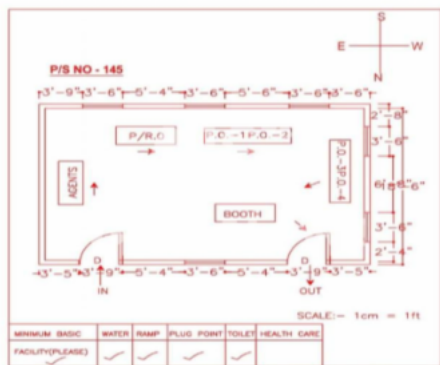

নিৰ্বাচক পঞ্জীয়ন বিষয়াৰ স্বাক্ষৰ

Nazri Naksha

Google Map View

Polling Station Building Front View

ভোটগ্ৰহন কেন্দ্ৰৰ সন্মুখৰ দৃশ্য

Cad View

Key MAP View

1 নাম : মঞ্জৰী হাজাম স্বামীৰ নাম: হীৰামন হাজাম ঘৰ নং : 1 বয়স : 65 লিঙ্গ : মহিলা	DYB1284577 ফটো উপলব্ধ	2 নাম : বাবুল হাজাম পিতাৰ নাম: হীৰামন হাজাম ঘৰ নং : 1 বয়স : 39 লিঙ্গ : পুৰুষ	DYB1289323 ফটো উপলব্ধ	3 নাম : বিমল হাজাম পিতাৰ নাম: হীৰামন হাজাম ঘৰ নং : 1 বয়স : 34 লিঙ্গ : পুৰুষ	DYB1289334 ফটো উপলব্ধ
4 নাম : গীতা হাজাম উৰাং স্বামীৰ নাম: বাবুল হাজাম ঘৰ নং : 1 বয়স : 34 লিঙ্গ : মহিলা	DYB0210419 ফটো উপলব্ধ	5 নাম : অজয় হাজাম পিতাৰ নাম: মৃত হীৰামন হাজাম ঘৰ নং : 1 বয়স : 34 লিঙ্গ : পুৰুষ	DYB0210468 ফটো উপলব্ধ	# 6 নাম : মুনী গোয়াল মাতৃৰ নাম: চন্দ্ৰাবতী গীউৱালা ঘৰ নং : 115 বয়স : 32 লিঙ্গ : মহিলা	DYB4767562 ফটো উপলব্ধ
7 নাম : কাবুল হাজাম পিতাৰ নাম: মৃত হীৰামন হাজাম ঘৰ নং : 1 বয়স : 30 লিঙ্গ : পুৰুষ	DYB0210526 ফটো উপলব্ধ	8 নাম : সুমিত্ৰা হাজাম পিতাৰ নাম: মৃত হীৰামন হাজাম ঘৰ নং : 1 বয়স : 27 লিঙ্গ : মহিলা	DYB0210807 ফটো উপলব্ধ	9 নাম : ভাগ্যৱতী বাগলাৰী হাজাম স্বামীৰ নাম: অজয় হাজাম ঘৰ নং : 1 বয়স : 27 লিঙ্গ : মহিলা	DYB0210708 ফটো উপলব্ধ
10 নাম : দীপক হাজাম পিতাৰ নাম: বাদল হাজাম ঘৰ নং : 2 বয়স : 27 লিঙ্গ : পুৰুষ	EMX0047910 ফটো উপলব্ধ	11 নাম : আব্দুল হাসিম পিতাৰ নাম: আদম আলি ঘৰ নং : 3 বয়স : 58 লিঙ্গ : পুৰুষ	DYB1284602 ফটো উপলব্ধ	12 নাম : আফিয়া খাতুন স্বামীৰ নাম: আব্দুল হাসিম ঘৰ নং : 3 বয়স : 53 লিঙ্গ : মহিলা	DYB1284613 ফটো উপলব্ধ
13 নাম : ইক্ৰাম হুছেইন পিতাৰ নাম: আব্দুল হাছিম ঘৰ নং : 3 বয়স : 37 লিঙ্গ : পুৰুষ	DYB1289367 ফটো উপলব্ধ	14 নাম : ফাতেমা খাতুন পিতাৰ নাম: আব্দুল হাসিম ঘৰ নং : 3 বয়স : 36 লিঙ্গ : মহিলা	DYB0221051 ফটো উপলব্ধ	15 নাম : হাজেৰা খাতুন স্বামীৰ নাম: ইক্ৰাম হুছেইন ঘৰ নং : 3 বয়স : 36 লিঙ্গ : মহিলা	DYB1875850 ফটো উপলব্ধ
16 নাম : ইমৰান হুছেইন পিতাৰ নাম: আব্দুল হাসিম ঘৰ নং : 3 বয়স : 34 লিঙ্গ : পুৰুষ	DYB0386003 ফটো উপলব্ধ	17 নাম : পকীৰাম গোৱালা পিতাৰ নাম: মনুবা গোৱালা ঘৰ নং : 8 বয়স : 58 লিঙ্গ : পুৰুষ	DYB1284624 ফটো উপলব্ধ	18 নাম : লক্ষীৰাম গোৱালা পিতাৰ নাম: মনুবা গোৱালা ঘৰ নং : 5 বয়স : 56 লিঙ্গ : পুৰুষ	DYB1284646 ফটো উপলব্ধ
19 নাম : গকুল গোৱালা পিতাৰ নাম: লক্ষীৰাম গোৱালা ঘৰ নং : 5 বয়স : 30 লিঙ্গ : পুৰুষ	DYB0320176 ফটো উপলব্ধ	20 নাম : বহাগী গোৱালা পিতাৰ নাম: লক্ষীৰাম গোৱালা ঘৰ নং : 5 বয়স : 27 লিঙ্গ : মহিলা	DYB0320267 ফটো উপলব্ধ	21 নাম : পিংকি গোৱালা স্বামীৰ নাম: গকুল গোৱালা ঘৰ নং : 5 বয়স : 27 লিঙ্গ : মহিলা	DYB4768321 ফটো উপলব্ধ
22 নাম : জয়ন্তী গোৱালা পিতাৰ নাম: লক্ষীৰাম গোৱালা ঘৰ নং : 5 বয়স : 23 লিঙ্গ : মহিলা	DYB4768362 ফটো উপলব্ধ	23 নাম : পেটেল ওৰাং পিতাৰ নাম: লাধু ওৰাং ঘৰ নং : 6 বয়স : 70 লিঙ্গ : পুৰুষ	DYB1284679 ফটো উপলব্ধ	24 নাম : ভাদ ওৰাং পিতাৰ নাম: লাধু ওৰাং ঘৰ নং : 9 বয়স : 61 লিঙ্গ : পুৰুষ	DYB1284691 ফটো উপলব্ধ
25 নাম : ফাগুনী উৰাং স্বামীৰ নাম: ভাদ ওৰাং ঘৰ নং : 9 বয়স : 55 লিঙ্গ : মহিলা	DYB1284704 ফটো উপলব্ধ	26 নাম : যোগেশ্বৰ উৰাং পিতাৰ নাম: ভাদ উৰাং ঘৰ নং : 9 বয়স : 29 লিঙ্গ : পুৰুষ	DYB0330829 ফটো উপলব্ধ	27 নাম : যদন্দ উৰাং পিতাৰ নাম: ভাদ উৰাং ঘৰ নং : 9 বয়স : 27 লিঙ্গ : পুৰুষ	DYB0219931 ফটো উপলব্ধ
28 নাম : অন তেৰংপী স্বামীৰ নাম: যোগেশ্বৰ উৰাং ঘৰ নং : 7 বয়স : 25 লিঙ্গ : মহিলা	DYB0552059 ফটো উপলব্ধ	29 নাম : চমন ওৰাং পিতাৰ নাম: যোগেন ওৰাং ঘৰ নং : 8 বয়স : 48 লিঙ্গ : পুৰুষ	DYB1284737 ফটো উপলব্ধ	30 নাম : ইন্দিৰা ওৰাং স্বামীৰ নাম: চমন ওৰাং ঘৰ নং : 8 বয়স : 43 লিঙ্গ : মহিলা	DYB1284748 ফটো উপলব্ধ