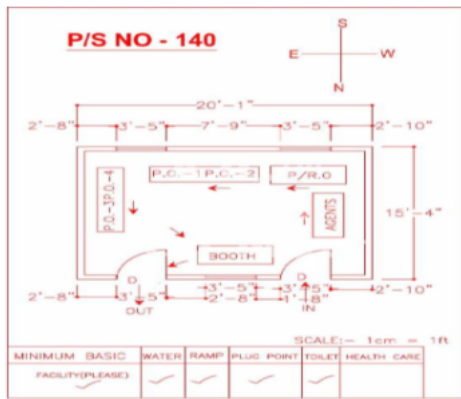

নিৰ্বাচক পঞ্জীয়ন বিষয়াৰ স্বাক্ষৰ

Nazri Naksha

Google Map View

Polling Station Building Front View

ভোটগ্ৰহন কেন্দ্ৰৰ সন্মুখৰ দৃশ্য

Cad View

Key MAP View

1 নাম : অতুল বৰুৱা পিতাৰ নাম: যজ্ঞোৰাম বৰুৱা ঘৰ নং : ১ বয়স : 35 লিঙ্গ : পুৰুষ	DYB0000398 ফটো উপলব্ধ	2 নাম : আচমত আলী পিতাৰ নাম: আহিৰ উদ্দিন ঘৰ নং : ২ বয়স : 66 লিঙ্গ : পুৰুষ	DYB1244571 ফটো উপলব্ধ	3 নাম : খুদেছা খাতুন স্বামীৰ নাম: আচমত আলি ঘৰ নং : ২ বয়স : 58 লিঙ্গ : মহিলা	DYB1244582 ফটো উপলব্ধ
4 নাম : জেৰিফা আকতাৰ স্বামীৰ নাম: খাইবুল ইছলাম ঘৰ নং : ২ বয়স : 43 লিঙ্গ : মহিলা	DYB1874028 ফটো উপলব্ধ	5 নাম : খাইবুল ইছলাম পিতাৰ নাম: আচমত আলি ঘৰ নং : ২ বয়স : 40 লিঙ্গ : পুৰুষ	DYB1244593 ফটো উপলব্ধ	6 নাম : ৰচিদুল হক পিতাৰ নাম: আচমত আলি ঘৰ নং : ২ বয়স : 38 লিঙ্গ : পুৰুষ	DYB1244606 ফটো উপলব্ধ
7 নাম : ৰুস্তম আলি পিতাৰ নাম: হাবেজ আলি ঘৰ নং : ৩ বয়স : 97 লিঙ্গ : পুৰুষ	DYB1244617 ফটো উপলব্ধ	8 নাম : ফুলজান নেছা স্বামীৰ নাম: ৰুস্তম আলি ঘৰ নং : ৩ বয়স : 75 লিঙ্গ : মহিলা	DYB1244628 ফটো উপলব্ধ	9 নাম : ইম্ৰুছ আলী পিতাৰ নাম: শুবুজ আলী ঘৰ নং : ৩ বয়স : 60 লিঙ্গ : পুৰুষ	DYB0628628 ফটো উপলব্ধ
10 নাম : নুৰ জাহান স্বামীৰ নাম: ইম্ৰুছ আলী ঘৰ নং : ৩ বয়স : 56 লিঙ্গ : মহিলা	DYB0629261 ফটো উপলব্ধ	11 নাম : আচাদ আলি পিতাৰ নাম: ৰুস্তম আলি ঘৰ নং : ৩ বয়স : 43 লিঙ্গ : পুৰুষ	DYB1244639 ফটো উপলব্ধ	12 নাম : চুফিয়া খাতুন স্বামীৰ নাম: আচাদ আলি ঘৰ নং : ৩ বয়স : 39 লিঙ্গ : মহিলা	DYB1244640 ফটো উপলব্ধ
13 নাম : আদম আলি পিতাৰ নাম: ৰুস্তম আলি ঘৰ নং : ৩ বয়স : 39 লিঙ্গ : পুৰুষ	DYB1244651 ফটো উপলব্ধ	14 নাম : জুবী বেগম পিতাৰ নাম: ৰেজোবান আলি ঘৰ নং : ০৩ বয়স : 37 লিঙ্গ : মহিলা	DYB1635183 ফটো উপলব্ধ	15 নাম : জহিৰুল ইছলাম পিতাৰ নাম: ৰুস্তম আলি ঘৰ নং : ০৩ বয়স : 31 লিঙ্গ : পুৰুষ	DYB0345579 ফটো উপলব্ধ
16 নাম : বাহাৰুল ইছলাম পিতাৰ নাম: ৰুস্তম আলী ঘৰ নং : ৩ বয়স : 30 লিঙ্গ : পুৰুষ	DYB0205690 ফটো উপলব্ধ	17 নাম : ৰাছিদা বেগম পিতাৰ নাম: ইম্ৰুছ আলী ঘৰ নং : ৩ বয়স : 27 লিঙ্গ : মহিলা	DYB0629154 ফটো উপলব্ধ	18 নাম : মাছুমা বেগম স্বামীৰ নাম: জহিৰুল ইছলাম ঘৰ নং : ৩ বয়স : 25 লিঙ্গ : মহিলা	EMX0000570 ফটো উপলব্ধ
19 নাম : পাৰবিনা বেগম পিতাৰ নাম: ইম্ৰুছ আলী ঘৰ নং : 3 বয়স : 20 লিঙ্গ : মহিলা	EMX0161984 ফটো উপলব্ধ	20 নাম : ইছমাইল আলী পিতাৰ নাম: ইম্ৰুছ আলী ঘৰ নং : 3 বয়স : 20 লিঙ্গ : পুৰুষ	EMX0161992 ফটো উপলব্ধ	21 নাম : ইচব আলী পিতাৰ নাম: আহমদ আলী ঘৰ নং : 8 বয়স : 62 লিঙ্গ : পুৰুষ	DYB0209643 ফটো উপলব্ধ
22 নাম : ছুজ্জোৰা খাতুন স্বামীৰ নাম: ইচব আলি ঘৰ নং : 8 বয়স : 55 লিঙ্গ : মহিলা	DYB1244673 ফটো উপলব্ধ	23 নাম : ৰফিকুল ইছলাম পিতাৰ নাম: ইচব আলি ঘৰ নং : 8 বয়স : 30 লিঙ্গ : পুৰুষ	DYB0380568 ফটো উপলব্ধ	24 নাম : ছফিকুল ইছলাম পিতাৰ নাম: ইছৰ আলি ঘৰ নং : 8 বয়স : 29 লিঙ্গ : পুৰুষ	DYB0380618 ফটো উপলব্ধ
25 নাম : চামিমা আখতাৰ স্বামীৰ নাম: ৰফিকুল ইছলাম ঘৰ নং : 8 বয়স : 29 লিঙ্গ : মহিলা	DYB0209890 ফটো উপলব্ধ	26 নাম : হবিবুৰ ৰহমান পিতাৰ নাম: আব্দুল হাচিম ঘৰ নং : ৫ বয়স : 62 লিঙ্গ : পুৰুষ	DYB1244684 ফটো উপলব্ধ	27 নাম : ইজাহা খাতুন স্বামীৰ নাম: হবিবুৰ ৰহমান ঘৰ নং : ৫ বয়স : 55 লিঙ্গ : মহিলা	DYB1244695 ফটো উপলব্ধ
28 নাম : উমে হাবিবা স্বামীৰ নাম: ওচমান আলী ঘৰ নং : ৫ বয়স : 36 লিঙ্গ : মহিলা	DYB1254246 ফটো উপলব্ধ	29 নাম : ওচমান আলি পিতাৰ নাম: আব্দুল হাচিম ঘৰ নং : ৫ বয়স : 35 লিঙ্গ : পুৰুষ	DYB1244708 ফটো উপলব্ধ	30 নাম : ছালেহা খাতুন পিতাৰ নাম: হবিবুৰ ৰহমান ঘৰ নং : ৫ বয়স : 33 লিঙ্গ : মহিলা	DYB1254100 ফটো উপলব্ধ