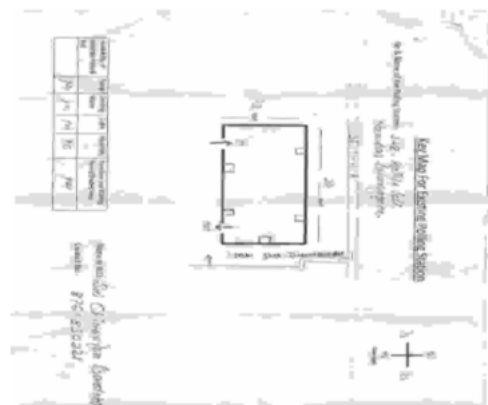

নিৰ্বাচক পঞ্জীয়ন বিষয়াৰ স্বাক্ষৰ

Nazri Naksha

Google Map View

Polling Station Building Front View

ভোটগ্ৰহন কেন্দ্ৰৰ সন্মুখৰ দৃশ্য

Cad View

Key MAP View

1 নাম : অতুল বৰুৱা পিতাৰ নাম: যজ্ঞোৰাম বৰুৱা ঘৰ নং : ১ বয়স : 35 লিঙ্গ : পুৰুষ	DYB0000398 ফটো উপলব্ধ	2 নাম : আচমত আলী পিতাৰ নাম: আহিৰ উদ্দিন ঘৰ নং : ২ বয়স : 66 লিঙ্গ : পুৰুষ	DYB1244571 ফটো উপলব্ধ	3 নাম : খুদেছা খাতুন স্বামীৰ নাম: আচমত আলি ঘৰ নং : ২ বয়স : 58 লিঙ্গ : মহিলা	DYB1244582 ফটো উপলব্ধ
4 নাম : জেৰিফা আকতাৰ স্বামীৰ নাম: খাইবুল ইছলাম ঘৰ নং : ২ বয়স : 43 লিঙ্গ : মহিলা	DYB1874028 ফটো উপলব্ধ	5 নাম : খাইবুল ইছলাম পিতাৰ নাম: আচমত আলি ঘৰ নং : ২ বয়স : 40 লিঙ্গ : পুৰুষ	DYB1244593 ফটো উপলব্ধ	6 নাম : ৰচিদুল হক পিতাৰ নাম: আচমত আলি ঘৰ নং : ২ বয়স : 38 লিঙ্গ : পুৰুষ	DYB1244606 ফটো উপলব্ধ
7 নাম : ৰুস্তম আলি পিতাৰ নাম: হাবেজ আলি ঘৰ নং : ৩ বয়স : 97 লিঙ্গ : পুৰুষ	DYB1244617 ফটো উপলব্ধ	8 নাম : ফুলজান নেছা স্বামীৰ নাম: ৰুস্তম আলি ঘৰ নং : ৩ বয়স : 75 লিঙ্গ : মহিলা	DYB1244628 ফটো উপলব্ধ	9 নাম : ইম্ৰুছ আলী পিতাৰ নাম: শুবুজ আলী ঘৰ নং : ৩ বয়স : 60 লিঙ্গ : পুৰুষ	DYB0628628 ফটো উপলব্ধ
10 নাম : নুৰ জাহান স্বামীৰ নাম: ইম্ৰুছ আলী ঘৰ নং : ৩ বয়স : 56 লিঙ্গ : মহিলা	DYB0629261 ফটো উপলব্ধ	11 নাম : আচাদ আলি পিতাৰ নাম: ৰুস্তম আলি ঘৰ নং : ৩ বয়স : 43 লিঙ্গ : পুৰুষ	DYB1244639 ফটো উপলব্ধ	12 নাম : চুফিয়া খাতুন স্বামীৰ নাম: আচাদ আলি ঘৰ নং : ৩ বয়স : 39 লিঙ্গ : মহিলা	DYB1244640 ফটো উপলব্ধ
13 নাম : আদম আলি পিতাৰ নাম: ৰুস্তম আলি ঘৰ নং : ৩ বয়স : 39 লিঙ্গ : পুৰুষ	DYB1244651 ফটো উপলব্ধ	14 নাম : জুবী বেগম পিতাৰ নাম: ৰেজোবান আলি ঘৰ নং : ০৩ বয়স : 37 লিঙ্গ : মহিলা	DYB1635183 ফটো উপলব্ধ	15 নাম : জহিৰুল ইছলাম পিতাৰ নাম: ৰুস্তম আলি ঘৰ নং : ০৩ বয়স : 31 লিঙ্গ : পুৰুষ	DYB0345579 ফটো উপলব্ধ
16 নাম : বাহাৰুল ইছলাম পিতাৰ নাম: ৰুস্তম আলী ঘৰ নং : ৩ বয়স : 30 লিঙ্গ : পুৰুষ	DYB0205690 ফটো উপলব্ধ	17 নাম : ৰাছিদা বেগম পিতাৰ নাম: ইম্ৰুছ আলী ঘৰ নং : ৩ বয়স : 27 লিঙ্গ : মহিলা	DYB0629154 ফটো উপলব্ধ	18 নাম : মাছুমা বেগম স্বামীৰ নাম: জহিৰুল ইছলাম ঘৰ নং : ৩ বয়স : 25 লিঙ্গ : মহিলা	EMX0000570 ফটো উপলব্ধ
19 নাম : পাৰবিনা বেগম পিতাৰ নাম: ইম্ৰুছ আলী ঘৰ নং : 3 বয়স : 20 লিঙ্গ : মহিলা	EMX0161984 ফটো উপলব্ধ	20 নাম : ইছমাইল আলী পিতাৰ নাম: ইম্ৰুছ আলী ঘৰ নং : 3 বয়স : 20 লিঙ্গ : পুৰুষ	EMX0161992 ফটো উপলব্ধ	21 নাম : ইচব আলী পিতাৰ নাম: আহমদ আলী ঘৰ নং : 8 বয়স : 62 লিঙ্গ : পুৰুষ	DYB0209643 ফটো উপলব্ধ
22 নাম : ছুজ্জোৰা খাতুন স্বামীৰ নাম: ইচব আলি ঘৰ নং : 8 বয়স : 55 লিঙ্গ : মহিলা	DYB1244673 ফটো উপলব্ধ	23 নাম : ৰফিকুল ইছলাম পিতাৰ নাম: ইচব আলি ঘৰ নং : 8 বয়স : 30 লিঙ্গ : পুৰুষ	DYB0380568 ফটো উপলব্ধ	24 নাম : ছফিকুল ইছলাম পিতাৰ নাম: ইছৰ আলি ঘৰ নং : 8 বয়স : 29 লিঙ্গ : পুৰুষ	DYB0380618 ফটো উপলব্ধ
25 নাম : চামিমা আখতাৰ স্বামীৰ নাম: ৰফিকুল ইছলাম ঘৰ নং : 8 বয়স : 29 লিঙ্গ : মহিলা	DYB0209890 ফটো উপলব্ধ	26 নাম : হবিবুৰ ৰহমান পিতাৰ নাম: আব্দুল হাচিম ঘৰ নং : ৫ বয়স : 62 লিঙ্গ : পুৰুষ	DYB1244684 ফটো উপলব্ধ	27 নাম : ইজাহা খাতুন স্বামীৰ নাম: হবিবুৰ ৰহমান ঘৰ নং : ৫ বয়স : 55 লিঙ্গ : মহিলা	DYB1244695 ফটো উপলব্ধ
28 নাম : উমে হাবিবা স্বামীৰ নাম: ওচমান আলী ঘৰ নং : ৫ বয়স : 36 লিঙ্গ : মহিলা	DYB1254246 ফটো উপলব্ধ	29 নাম : ওচমান আলি পিতাৰ নাম: আব্দুল হাচিম ঘৰ নং : ৫ বয়স : 35 লিঙ্গ : পুৰুষ	DYB1244708 ফটো উপলব্ধ	30 নাম : ছালেহা খাতুন পিতাৰ নাম: হবিবুৰ ৰহমান ঘৰ নং : ৫ বয়স : 33 লিঙ্গ : মহিলা	DYB1254100 ফটো উপলব্ধ