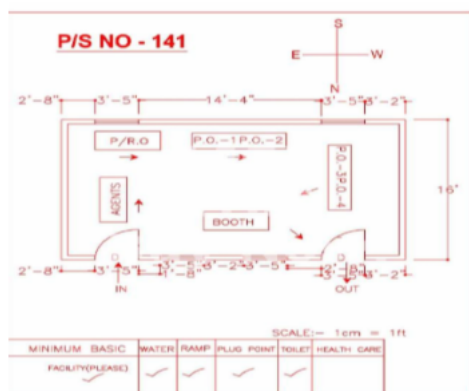

নিৰ্বাচক পঞ্জীয়ন বিষয়াৰ স্বাক্ষৰ

Nazri Naksha

Google Map View

Polling Station Building Front View

ভোটগ্ৰহন কেন্দ্ৰৰ সন্মুখৰ দৃশ্য

Cad View

Key MAP View

1 নাম : দিগম্বৰ কোঁৱৰ পিতাৰ নাম: শুকদেব কোঁৱৰ ঘৰ নং : 1 বয়স : 68 লিঙ্গ : পুৰুষ	DYB1254564 ফটো উপলব্ধ	2 নাম : নিৰ্মলা কোঁৱৰ স্বামীৰ নাম: দিগম্বৰ কোঁৱৰ ঘৰ নং : 1 বয়স : 58 লিঙ্গ : মহিলা	DYB1254575 ফটো উপলব্ধ	3 নাম : কেশব কোঁৱৰ পিতাৰ নাম: দিগম্বৰ কোঁৱৰ ঘৰ নং : 1 বয়স : 41 লিঙ্গ : পুৰুষ	DYB1262175 ফটো উপলব্ধ
4 নাম : চুনামনি কোঁৱৰ পিতাৰ নাম: ধনিৰাম কোঁৱৰ ঘৰ নং : 01 বয়স : 32 লিঙ্গ : মহিলা	DYB0345546 ফটো উপলব্ধ	5 নাম : জগতৰাম কোঁৱৰ পিতাৰ নাম: শুকদেব কোঁৱৰ ঘৰ নং : 2 বয়স : 58 লিঙ্গ : পুৰুষ	DYB1254597 ফটো উপলব্ধ	6 নাম : সুমিত্ৰা কোঁৱৰ পিতাৰ নাম: জগত দাস ঘৰ নং : 2 বয়স : 32 লিঙ্গ : মহিলা	DYB0216093 ফটো উপলব্ধ
7 নাম : মনিৰাম কোঁৱৰ পিতাৰ নাম: জগতৰাম কোঁৱৰ ঘৰ নং : 2 বয়স : 27 লিঙ্গ : পুৰুষ	DYB0216283 ফটো উপলব্ধ	8 নাম : জীমতী কোঁৱৰ স্বামীৰ নাম: জগতৰাম কোঁৱৰ ঘৰ নং : 0 বয়স : 52 লিঙ্গ : মহিলা	DYB1254600 ফটো উপলব্ধ	9 নাম : বলৰাম কোঁৱৰ পিতাৰ নাম: জগতৰাম কোঁৱৰ ঘৰ নং : 0 বয়স : 41 লিঙ্গ : পুৰুষ	DYB1254611 ফটো উপলব্ধ
10 নাম : লক্ষী কোঁৱৰ স্বামীৰ নাম: মনোজ কোঁৱৰ ঘৰ নং : 0 বয়স : 38 লিঙ্গ : মহিলা	DYB1254622 ফটো উপলব্ধ	11 নাম : লিলাধৰ কোঁৱৰ পিতাৰ নাম: বলদেব কোঁৱৰ ঘৰ নং : 8 বয়স : 60 লিঙ্গ : পুৰুষ	DYB1254655 ফটো উপলব্ধ	12 নাম : বিহানু কোঁৱৰ পিতাৰ নাম: বলদেব কোঁৱৰ ঘৰ নং : 8 বয়স : 56 লিঙ্গ : পুৰুষ	DYB1254677 ফটো উপলব্ধ
13 নাম : জয়মতি কোঁৱৰ স্বামীৰ নাম: লিলাধৰ কোঁৱৰ ঘৰ নং : 8 বয়স : 50 লিঙ্গ : মহিলা	DYB1254666 ফটো উপলব্ধ	14 নাম : ৰাধিকা কোঁৱৰ স্বামীৰ নাম: বিহানু কোঁৱৰ ঘৰ নং : 8 বয়স : 45 লিঙ্গ : মহিলা	DYB1254688 ফটো উপলব্ধ	15 নাম : তৰামাই গায়ন স্বামীৰ নাম: কমল গায়ন ঘৰ নং : 5 বয়স : 62 লিঙ্গ : মহিলা	DYB1254702 ফটো উপলব্ধ
16 নাম : নীৰমাই গায়ন পিতাৰ নাম: লক্ষীৰাম গায়ন ঘৰ নং : 5 বয়স : 55 লিঙ্গ : মহিলা	DYB1254713 ফটো উপলব্ধ	17 নাম : সন্জীৱ কুমাৰ গায়ন পিতাৰ নাম: কমল গায়ন ঘৰ নং : 5 বয়স : 35 লিঙ্গ : পুৰুষ	DYB1262255 ফটো উপলব্ধ	18 নাম : জয়ন্তী বৰা স্বামীৰ নাম: চন্দ্ৰ বৰা ঘৰ নং : 9 বয়স : 80 লিঙ্গ : মহিলা	DYB1254779 ফটো উপলব্ধ
19 নাম : মিনাৰাম বৰা পিতাৰ নাম: চন্দ্ৰ বৰা ঘৰ নং : 9 বয়স : 50 লিঙ্গ : পুৰুষ	DYB1254768 ফটো উপলব্ধ	20 নাম : জৰি দাস বৰা স্বামীৰ নাম: দিলীপ বৰা ঘৰ নং : 8 বয়স : 52 লিঙ্গ : মহিলা	DYB1254791 ফটো উপলব্ধ	21 নাম : চেতনাজ বৰা পিতাৰ নাম: দিলীপ কুমাৰ বৰা ঘৰ নং : 8 বয়স : 25 লিঙ্গ : পুৰুষ	DYB0556282 ফটো উপলব্ধ
22 নাম : তুষা ৰানী বৰা মাতৃৰ নাম: জুৰি দাস বৰা ঘৰ নং : 8 বয়স : 20 লিঙ্গ : মহিলা	EMX0173047 ফটো উপলব্ধ	23 নাম : যমুনা কেওঁট স্বামীৰ নাম: নন্দীৰাম কেওঁট ঘৰ নং : 9 বয়স : 65 লিঙ্গ : মহিলা	DYB1254826 ফটো উপলব্ধ	24 নাম : লক্ষীৰাম লোহাৰ পিতাৰ নাম: কোবাৰ চিং লোহাৰ ঘৰ নং : 10 বয়স : 60 লিঙ্গ : পুৰুষ	DYB1254837 ফটো উপলব্ধ
25 নাম : চুকমনি লোহাৰ স্বামীৰ নাম: লক্ষীৰাম লোহাৰ ঘৰ নং : 10 বয়স : 55 লিঙ্গ : মহিলা	DYB1254848 ফটো উপলব্ধ	26 নাম : জগদীশ লোহাৰ পিতাৰ নাম: লক্ষীয়া লোহাৰ ঘৰ নং : 10 বয়স : 38 লিঙ্গ : পুৰুষ	DYB1254860 ফটো উপলব্ধ	27 নাম : মনি কোঁৱৰ স্বামীৰ নাম: শংকৰ কোঁৱৰ ঘৰ নং : 10 বয়স : 34 লিঙ্গ : মহিলা	DYB0557033 ফটো উপলব্ধ
28 নাম : পিথকি লোহাৰ পিতাৰ নাম: লক্ষীৰাম লোহাৰ ঘৰ নং : 10 বয়স : 24 লিঙ্গ : মহিলা	DYB0556639 ফটো উপলব্ধ	29 নাম : কেশব দাস পিতাৰ নাম: টংকেশ্বৰ দাস ঘৰ নং : 11 বয়স : 58 লিঙ্গ : পুৰুষ	DYB1254871 ফটো উপলব্ধ	30 নাম : চুন দাস স্বামীৰ নাম: কেশৱ দাস ঘৰ নং : 11 বয়স : 44 লিঙ্গ : মহিলা	DYB0215590 ফটো উপলব্ধ