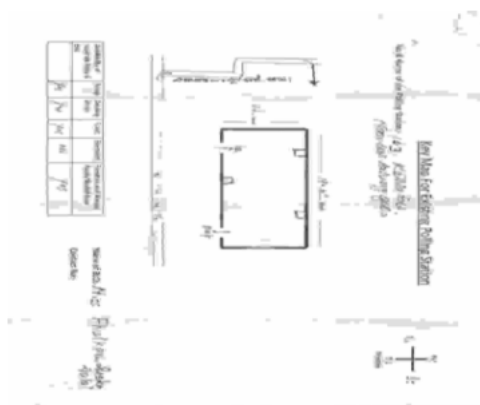

নিৰ্বাচক পঞ্জীয়ন বিষয়াৰ স্বাক্ষৰ

Nazri Naksha

Google Map View

Polling Station Building Front View

ভোটগ্ৰহন কেন্দ্ৰৰ সন্মুখৰ দৃশ্য

Cad View

Key MAP View

1 নাম : দিগম্বৰ কোঁৱৰ পিতাৰ নাম: শুকদেব কোঁৱৰ ঘৰ নং : 1 বয়স : 68 লিঙ্গ : পুৰুষ	DYB1254564 ফটো উপলব্ধ	2 নাম : নিৰ্মলা কোঁৱৰ স্বামীৰ নাম: দিগম্বৰ কোঁৱৰ ঘৰ নং : 1 বয়স : 58 লিঙ্গ : মহিলা	DYB1254575 ফটো উপলব্ধ	3 নাম : কেশব কোঁৱৰ পিতাৰ নাম: দিগম্বৰ কোঁৱৰ ঘৰ নং : 1 বয়স : 41 লিঙ্গ : পুৰুষ	DYB1262175 ফটো উপলব্ধ
4 নাম : চুনামনি কোঁৱৰ পিতাৰ নাম: ধনিৰাম কোঁৱৰ ঘৰ নং : 01 বয়স : 32 লিঙ্গ : মহিলা	DYB0345546 ফটো উপলব্ধ	5 নাম : জগতৰাম কোঁৱৰ পিতাৰ নাম: শুকদেব কোঁৱৰ ঘৰ নং : 2 বয়স : 58 লিঙ্গ : পুৰুষ	DYB1254597 ফটো উপলব্ধ	6 নাম : সুমিত্ৰা কোঁৱৰ পিতাৰ নাম: জগত দাস ঘৰ নং : 2 বয়স : 32 লিঙ্গ : মহিলা	DYB0216093 ফটো উপলব্ধ
7 নাম : মনিৰাম কোঁৱৰ পিতাৰ নাম: জগতৰাম কোঁৱৰ ঘৰ নং : 2 বয়স : 27 লিঙ্গ : পুৰুষ	DYB0216283 ফটো উপলব্ধ	8 নাম : জীমতী কোঁৱৰ স্বামীৰ নাম: জগতৰাম কোঁৱৰ ঘৰ নং : 0 বয়স : 52 লিঙ্গ : মহিলা	DYB1254600 ফটো উপলব্ধ	9 নাম : বলৰাম কোঁৱৰ পিতাৰ নাম: জগতৰাম কোঁৱৰ ঘৰ নং : 0 বয়স : 41 লিঙ্গ : পুৰুষ	DYB1254611 ফটো উপলব্ধ
10 নাম : লক্ষী কোঁৱৰ স্বামীৰ নাম: মনোজ কোঁৱৰ ঘৰ নং : 0 বয়স : 38 লিঙ্গ : মহিলা	DYB1254622 ফটো উপলব্ধ	11 নাম : লিলাধৰ কোঁৱৰ পিতাৰ নাম: বলদেব কোঁৱৰ ঘৰ নং : 8 বয়স : 60 লিঙ্গ : পুৰুষ	DYB1254655 ফটো উপলব্ধ	12 নাম : বিহানু কোঁৱৰ পিতাৰ নাম: বলদেব কোঁৱৰ ঘৰ নং : 8 বয়স : 56 লিঙ্গ : পুৰুষ	DYB1254677 ফটো উপলব্ধ
13 নাম : জয়মতি কোঁৱৰ স্বামীৰ নাম: লিলাধৰ কোঁৱৰ ঘৰ নং : 8 বয়স : 50 লিঙ্গ : মহিলা	DYB1254666 ফটো উপলব্ধ	14 নাম : ৰাধিকা কোঁৱৰ স্বামীৰ নাম: বিহানু কোঁৱৰ ঘৰ নং : 8 বয়স : 45 লিঙ্গ : মহিলা	DYB1254688 ফটো উপলব্ধ	15 নাম : তৰামাই গায়ন স্বামীৰ নাম: কমল গায়ন ঘৰ নং : 5 বয়স : 62 লিঙ্গ : মহিলা	DYB1254702 ফটো উপলব্ধ
16 নাম : নীৰমাই গায়ন পিতাৰ নাম: লক্ষীৰাম গায়ন ঘৰ নং : 5 বয়স : 55 লিঙ্গ : মহিলা	DYB1254713 ফটো উপলব্ধ	17 নাম : সন্জীৱ কুমাৰ গায়ন পিতাৰ নাম: কমল গায়ন ঘৰ নং : 5 বয়স : 35 লিঙ্গ : পুৰুষ	DYB1262255 ফটো উপলব্ধ	18 নাম : জয়ন্তী বৰা স্বামীৰ নাম: চন্দ্ৰ বৰা ঘৰ নং : 9 বয়স : 80 লিঙ্গ : মহিলা	DYB1254779 ফটো উপলব্ধ
19 নাম : মিনাৰাম বৰা পিতাৰ নাম: চন্দ্ৰ বৰা ঘৰ নং : 9 বয়স : 50 লিঙ্গ : পুৰুষ	DYB1254768 ফটো উপলব্ধ	20 নাম : জৰি দাস বৰা স্বামীৰ নাম: দিলীপ বৰা ঘৰ নং : 8 বয়স : 52 লিঙ্গ : মহিলা	DYB1254791 ফটো উপলব্ধ	21 নাম : চেতনাজ বৰা পিতাৰ নাম: দিলীপ কুমাৰ বৰা ঘৰ নং : 8 বয়স : 25 লিঙ্গ : পুৰুষ	DYB0556282 ফটো উপলব্ধ
22 নাম : তুষা ৰানী বৰা মাতৃৰ নাম: জুৰি দাস বৰা ঘৰ নং : 8 বয়স : 20 লিঙ্গ : মহিলা	EMX0173047 ফটো উপলব্ধ	23 নাম : যমুনা কেওঁট স্বামীৰ নাম: নন্দীৰাম কেওঁট ঘৰ নং : 9 বয়স : 65 লিঙ্গ : মহিলা	DYB1254826 ফটো উপলব্ধ	24 নাম : লক্ষীৰাম লোহাৰ পিতাৰ নাম: কোবাৰ চিং লোহাৰ ঘৰ নং : 10 বয়স : 60 লিঙ্গ : পুৰুষ	DYB1254837 ফটো উপলব্ধ
25 নাম : চুকমনি লোহাৰ স্বামীৰ নাম: লক্ষীৰাম লোহাৰ ঘৰ নং : 10 বয়স : 55 লিঙ্গ : মহিলা	DYB1254848 ফটো উপলব্ধ	26 নাম : জগদীশ লোহাৰ পিতাৰ নাম: লক্ষীয়া লোহাৰ ঘৰ নং : 10 বয়স : 38 লিঙ্গ : পুৰুষ	DYB1254860 ফটো উপলব্ধ	27 নাম : মনি কোঁৱৰ স্বামীৰ নাম: শংকৰ কোঁৱৰ ঘৰ নং : 10 বয়স : 34 লিঙ্গ : মহিলা	DYB0557033 ফটো উপলব্ধ
28 নাম : পিথকি লোহাৰ পিতাৰ নাম: লক্ষীৰাম লোহাৰ ঘৰ নং : 10 বয়স : 24 লিঙ্গ : মহিলা	DYB0556639 ফটো উপলব্ধ	29 নাম : কেশব দাস পিতাৰ নাম: টংকেশ্বৰ দাস ঘৰ নং : 11 বয়স : 58 লিঙ্গ : পুৰুষ	DYB1254871 ফটো উপলব্ধ	30 নাম : চুন দাস স্বামীৰ নাম: কেশৱ দাস ঘৰ নং : 11 বয়স : 44 লিঙ্গ : মহিলা	DYB0215590 ফটো উপলব্ধ