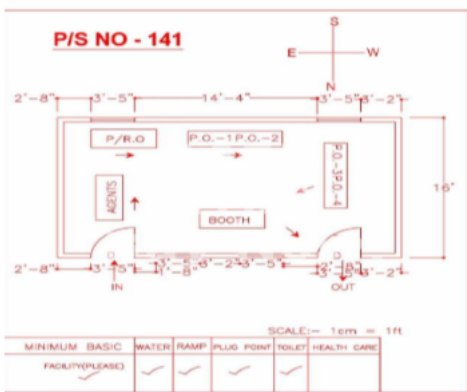

নিৰ্বাচক পঞ্জীয়ন বিষয়াৰ স্বাক্ষৰ

Nazri Naksha

Google Map View

Polling Station Building Front View

ভোটগ্ৰহন কেন্দ্ৰৰ সন্মুখৰ দৃশ্য

Cad View

Key MAP View

<p>D1 DYB1234588</p> <p>নাম : দেবেন্দু বিশ্বাস পিতাৰ নাম: নাৰায়ন বিশ্বাস ঘৰ নং : 1 বয়স : 70 লিঙ্গ : পুৰুষ</p> <p>ফটো উপলব্ধ</p>	<p>2 DYB1234624</p> <p>নাম : বেনবালা বিশ্বাস স্বামীৰ নাম: শ্ৰী বাৰেশ বিশ্বাস ঘৰ নং : 0 বয়স : 67 লিঙ্গ : মহিলা</p> <p>ফটো উপলব্ধ</p>	<p>3 DYB0427245</p> <p>নাম : দিপান্তি বিশ্বাস স্বামীৰ নাম: লক্ষন বিশ্বাস ঘৰ নং : 03 বয়স : 29 লিঙ্গ : মহিলা</p> <p>ফটো উপলব্ধ</p>
<p>4 DYB1234635</p> <p>নাম : লিটন বিশ্বাস পিতাৰ নাম: শ্ৰী বাৰেশ বিশ্বাস ঘৰ নং : 3 বয়স : 48 লিঙ্গ : পুৰুষ</p> <p>ফটো উপলব্ধ</p>	<p>5 DYB0297606</p> <p>নাম : নিতু মাইবাং বিশ্বাস স্বামীৰ নাম: লিটন বিশ্বাস ঘৰ নং : 3 বয়স : 42 লিঙ্গ : মহিলা</p> <p>ফটো উপলব্ধ</p>	<p>6 DYB1238251</p> <p>নাম : বঞ্জন বিশ্বাস মাতৃৰ নাম: বেনুবালা বিশ্বাস ঘৰ নং : 3 বয়স : 34 লিঙ্গ : পুৰুষ</p> <p>ফটো উপলব্ধ</p>
<p>7 DYB0207456</p> <p>নাম : চিৰঞ্জন বিশ্বাস পিতাৰ নাম: বাৰেশ বিশ্বাস ঘৰ নং : 3 বয়স : 30 লিঙ্গ : পুৰুষ</p> <p>ফটো উপলব্ধ</p>	<p>8 DYB1234646</p> <p>নাম : লক্ষন বিশ্বাস পিতাৰ নাম: শ্ৰী বাৰেশ বিশ্বাস ঘৰ নং : 3 বয়স : 40 লিঙ্গ : পুৰুষ</p> <p>ফটো উপলব্ধ</p>	<p>9 DYB1234759</p> <p>নাম : কল্পনা বিশ্বাস স্বামীৰ নাম: মদন বিশ্বাস ঘৰ নং : 8 বয়স : 52 লিঙ্গ : মহিলা</p> <p>ফটো উপলব্ধ</p>
<p>S 10 DYB0313569</p> <p>নাম : বঞ্জ বানী দাস বিশ্বাস স্বামীৰ নাম: অনুকূল বিশ্বাস ঘৰ নং : 8 বয়স : 50 লিঙ্গ : মহিলা</p> <p>ফটো উপলব্ধ</p>	<p>11 DYB1234760</p> <p>নাম : সুমিত্ৰা বিশ্বাস স্বামীৰ নাম: স্বপন বিশ্বাস ঘৰ নং : 8 বয়স : 44 লিঙ্গ : মহিলা</p> <p>ফটো উপলব্ধ</p>	<p>12 DYB1234737</p> <p>নাম : সন্তোৰ্স বিশ্বাস পিতাৰ নাম: প্রমোদ বিশ্বাস ঘৰ নং : 8 বয়স : 39 লিঙ্গ : পুৰুষ</p> <p>ফটো উপলব্ধ</p>
<p>13 DYB0194282</p> <p>নাম : ববিতা লক্ষৰ বিশ্বাস স্বামীৰ নাম: সন্তোষ বিশ্বাস ঘৰ নং : 8 বয়স : 29 লিঙ্গ : মহিলা</p> <p>ফটো উপলব্ধ</p>	<p>14 EMX0060749</p> <p>নাম : সুৰস বিশ্বাস পিতাৰ নাম: মদন বিশ্বাস ঘৰ নং : 4 বয়স : 20 লিঙ্গ : পুৰুষ</p> <p>ফটো উপলব্ধ</p>	<p>15 DYB1234680</p> <p>নাম : স্বপন বিশ্বাস পিতাৰ নাম: প্রমোদ বিশ্বাস ঘৰ নং : 8 বয়স : 53 লিঙ্গ : পুৰুষ</p> <p>ফটো উপলব্ধ</p>
<p>16 EMX0152983</p> <p>নাম : ইংগিতা বিশ্বাস পিতাৰ নাম: স্বপন বিশ্বাস ঘৰ নং : 8 বয়স : 19 লিঙ্গ : মহিলা</p> <p>ফটো উপলব্ধ</p>	<p>17 DYB1234691</p> <p>নাম : বিজয় বিশ্বাস পিতাৰ নাম: প্রমোদ বিশ্বাস ঘৰ নং : 8 বয়স : 50 লিঙ্গ : পুৰুষ</p> <p>ফটো উপলব্ধ</p>	<p>18 DYB1234704</p> <p>নাম : নিৰ্মালী বিশ্বাস স্বামীৰ নাম: বিজয় বিশ্বাস ঘৰ নং : চাৰি গ বয়স : 47 লিঙ্গ : মহিলা</p> <p>ফটো উপলব্ধ</p>
<p>19 DYB0486803</p> <p>নাম : পল্লৱ বিশ্বাস পিতাৰ নাম: বিজয় বিশ্বাস ঘৰ নং : 8 বয়স : 24 লিঙ্গ : পুৰুষ</p> <p>ফটো উপলব্ধ</p>	<p>20 EMX0182212</p> <p>নাম : সুৰজ বিশ্বাস পিতাৰ নাম: বিজয় বিশ্বাস ঘৰ নং : 4 বয়স : 20 লিঙ্গ : পুৰুষ</p> <p>ফটো উপলব্ধ</p>	<p>21 DYB1234726</p> <p>নাম : অনুকূল বিশ্বাস পিতাৰ নাম: প্রমোদ বিশ্বাস ঘৰ নং : 8 বয়স : 42 লিঙ্গ : পুৰুষ</p> <p>ফটো উপলব্ধ</p>
<p>22 DYB1234771</p> <p>নাম : খগেন্দ্ৰ বিশ্বাস পিতাৰ নাম: কৃপাল বিশ্বাস ঘৰ নং : 5 বয়স : 77 লিঙ্গ : পুৰুষ</p> <p>ফটো উপলব্ধ</p>	<p>23 DYB1234782</p> <p>নাম : কুতুবালা বিশ্বাস স্বামীৰ নাম: খগেন্দ্ৰ বিশ্বাস ঘৰ নং : 5 বয়স : 67 লিঙ্গ : মহিলা</p> <p>ফটো উপলব্ধ</p>	<p>24 DYB1234793</p> <p>নাম : সুধাসু বিশ্বাস পিতাৰ নাম: খগেন্দ্ৰ বিশ্বাস ঘৰ নং : 5 বয়স : 43 লিঙ্গ : পুৰুষ</p> <p>ফটো উপলব্ধ</p>
<p>25 DYB0192401</p> <p>নাম : চিৰল বিশ্বাস পিতাৰ নাম: খগেন্দ্ৰ বিশ্বাস ঘৰ নং : 5 বয়স : 28 লিঙ্গ : মহিলা</p> <p>ফটো উপলব্ধ</p>	<p>26 DYB1234817</p> <p>নাম : সুমিত্ৰা বিশ্বাস পিতাৰ নাম: সদয় ৰাম বিশ্বাস ঘৰ নং : 6 বয়স : 53 লিঙ্গ : পুৰুষ</p> <p>ফটো উপলব্ধ</p>	<p>27 DYB1234828</p> <p>নাম : সৰস্বতী বিশ্বাস স্বামীৰ নাম: সুমিত্ৰা বিশ্বাস ঘৰ নং : 6 বয়স : 46 লিঙ্গ : মহিলা</p> <p>ফটো উপলব্ধ</p>
<p>28 DYB0325985</p> <p>নাম : শিবাশ্ৰী বিশ্বাস পিতাৰ নাম: সুমিত্ৰা বিশ্বাস ঘৰ নং : 6 বয়স : 27 লিঙ্গ : পুৰুষ</p> <p>ফটো উপলব্ধ</p>	<p>29 DYB0486910</p> <p>নাম : স্নেহা বিশ্বাস পিতাৰ নাম: সুমিত্ৰা বিশ্বাস ঘৰ নং : 6 বয়স : 24 লিঙ্গ : মহিলা</p> <p>ফটো উপলব্ধ</p>	<p>30 DYB0595793</p> <p>নাম : বস্তিক বিশ্বাস পিতাৰ নাম: সুমিত্ৰা বিশ্বাস ঘৰ নং : 06 বয়স : 22 লিঙ্গ : পুৰুষ</p> <p>ফটো উপলব্ধ</p>