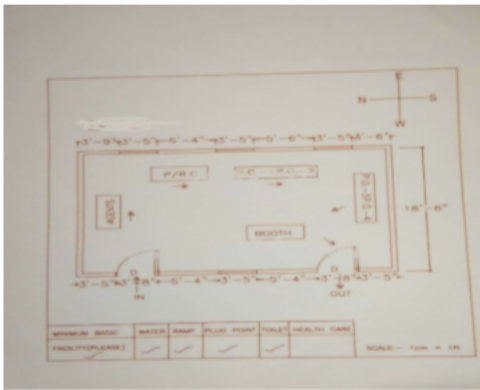

নিৰ্বাচক পঞ্জীয়ন বিষয়াৰ স্বাক্ষৰ

Nazri Naksha

Google Map View

Polling Station Building Front View

ভোটগ্ৰহন কেন্দ্ৰৰ সন্মুখৰ দৃশ্য

Cad View

Key MAP View

<p>S 1 DCS1842947</p> <p>নাম : চাজিদা বেগম পিতাৰ নাম : আব্দুল কালম ঘৰ নং : 23 বয়স : 23 লিঙ্গ : মহিলা</p> <p>ফটো উপলব্ধ</p>	<p>S 2 DCS0329490</p> <p>নাম : জাহ্মিনা বেগম মাতৃৰ নাম : নুৰুফুল বেগম ঘৰ নং : 90 বয়স : 32 লিঙ্গ : মহিলা</p> <p>ফটো উপলব্ধ</p>	<p>3 DYB1070242</p> <p>নাম : ভোগেশ্বৰ দাস পিতাৰ নাম : বুদ্ধেশ্বৰ দাস ঘৰ নং : 182 বয়স : 56 লিঙ্গ : পুৰুষ</p> <p>ফটো উপলব্ধ</p>
<p>4 DYB1070253</p> <p>নাম : লক্ষীমাই দাস স্বামীৰ নাম : ভোগেশ্বৰ দাস ঘৰ নং : 182 বয়স : 52 লিঙ্গ : মহিলা</p> <p>ফটো উপলব্ধ</p>	<p>5 DYB1070264</p> <p>নাম : প্ৰবীন দাস পিতাৰ নাম : বুদ্ধেশ্বৰ দাস ঘৰ নং : 183 বয়স : 59 লিঙ্গ : পুৰুষ</p> <p>ফটো উপলব্ধ</p>	<p>6 DYB1070275</p> <p>নাম : বন্তি দাস স্বামীৰ নাম : প্ৰবীন দাস ঘৰ নং : 183 বয়স : 55 লিঙ্গ : মহিলা</p> <p>ফটো উপলব্ধ</p>
<p>7 DYB1070297</p> <p>নাম : প্ৰনতি দাস স্বামীৰ নাম : যোগেশ্বৰ দাস ঘৰ নং : 183 বয়স : 52 লিঙ্গ : মহিলা</p> <p>ফটো উপলব্ধ</p>	<p>8 DYB1866871</p> <p>নাম : বিতুপন দাস পিতাৰ নাম : প্ৰবীন দাস ঘৰ নং : 183 বয়স : 31 লিঙ্গ : পুৰুষ</p> <p>ফটো উপলব্ধ</p>	<p>9 DYB4760161</p> <p>নাম : কাৰেবী হাজৰিকা স্বামীৰ নাম : বিতুপন দাস ঘৰ নং : 143 বয়স : 26 লিঙ্গ : মহিলা</p> <p>ফটো উপলব্ধ</p>
<p>10 DYB1070286</p> <p>নাম : যোগেশ্বৰ দাস পিতাৰ নাম : বুদ্ধেশ্বৰ দাস ঘৰ নং : 183 বয়স : 57 লিঙ্গ : পুৰুষ</p> <p>ফটো উপলব্ধ</p>	<p>11 DYB0183731</p> <p>নাম : মুন দাস পিতাৰ নাম : যোগেশ্বৰ দাস ঘৰ নং : 183 বয়স : 34 লিঙ্গ : মহিলা</p> <p>ফটো উপলব্ধ</p>	<p>12 DYB0176941</p> <p>নাম : হিৰকজ্যোতি দাস পিতাৰ নাম : যোগেশ্বৰ দাস ঘৰ নং : 183 বয়স : 28 লিঙ্গ : পুৰুষ</p> <p>ফটো উপলব্ধ</p>
<p>13 EMX0014134</p> <p>নাম : বিটমনি দাস পিতাৰ নাম : যোগেশ্বৰ দাস ঘৰ নং : 143 বয়স : 25 লিঙ্গ : পুৰুষ</p> <p>ফটো উপলব্ধ</p>	<p>14 DYB1070300</p> <p>নাম : নিৰলা হাজৰিকা স্বামীৰ নাম : উমাৰাম হাজৰিকা ঘৰ নং : 188 বয়স : 68 লিঙ্গ : মহিলা</p> <p>ফটো উপলব্ধ</p>	<p>15 DYB1070322</p> <p>নাম : অঞ্জনা হাজৰিকা পিতাৰ নাম : উমাৰাম হাজৰিকা ঘৰ নং : 188 বয়স : 41 লিঙ্গ : মহিলা</p> <p>ফটো উপলব্ধ</p>
<p>16 DYB1070333</p> <p>নাম : উজ্জল হাজৰিকা পিতাৰ নাম : উমাৰাম হাজৰিকা ঘৰ নং : 188 বয়স : 39 লিঙ্গ : পুৰুষ</p> <p>ফটো উপলব্ধ</p>	<p>17 DYB1070355</p> <p>নাম : মিনা দাস স্বামীৰ নাম : বমানন্দ দাস ঘৰ নং : 186 বয়স : 53 লিঙ্গ : মহিলা</p> <p>ফটো উপলব্ধ</p>	<p>18 DYB0524009</p> <p>নাম : সিদ্ধাৰ্থ দাস পিতাৰ নাম : বমানন্দ দাস ঘৰ নং : 186 বয়স : 24 লিঙ্গ : পুৰুষ</p> <p>ফটো উপলব্ধ</p>
<p>19 DYB1070366</p> <p>নাম : মনু হাজৰিকা স্বামীৰ নাম : সুৰেন হাজৰিকা ঘৰ নং : 189 বয়স : 67 লিঙ্গ : মহিলা</p> <p>ফটো উপলব্ধ</p>	<p>20 DYB1076193</p> <p>নাম : শৰত দাস মাতৃৰ নাম : এলাচী হাজৰিকা ঘৰ নং : 189 বয়স : 48 লিঙ্গ : পুৰুষ</p> <p>ফটো উপলব্ধ</p>	<p>21 DYB1070399</p> <p>নাম : ধ্বজ্যোতি হাজৰিকা পিতাৰ নাম : সুৰেন হাজৰিকা ঘৰ নং : 189 বয়স : 39 লিঙ্গ : পুৰুষ</p> <p>ফটো উপলব্ধ</p>
<p>22 DYB0423913</p> <p>নাম : সবিতা দাস স্বামীৰ নাম : ধ্বজ্যোতি হাজৰিকা ঘৰ নং : 147 বয়স : 30 লিঙ্গ : মহিলা</p> <p>ফটো উপলব্ধ</p>	<p>23 DYB1070402</p> <p>নাম : দিনাৰাম হাজৰিকা পিতাৰ নাম : বেঠাৰাম হাজৰিকা ঘৰ নং : 188 বয়স : 62 লিঙ্গ : পুৰুষ</p> <p>ফটো উপলব্ধ</p>	<p>24 DYB1070413</p> <p>নাম : বেন হাজৰিকা স্বামীৰ নাম : দিনাৰাম হাজৰিকা ঘৰ নং : 188 বয়স : 52 লিঙ্গ : মহিলা</p> <p>ফটো উপলব্ধ</p>
<p>25 DYB0354688</p> <p>নাম : দিপজ্যোতি হাজৰিকা পিতাৰ নাম : দিনাৰাম হাজৰিকা ঘৰ নং : 188 বয়স : 32 লিঙ্গ : পুৰুষ</p> <p>ফটো উপলব্ধ</p>	<p>26 DYB0171710</p> <p>নাম : উজ্জল হাজৰিকা পিতাৰ নাম : দিন হাজৰিকা ঘৰ নং : 188 বয়স : 31 লিঙ্গ : পুৰুষ</p> <p>ফটো উপলব্ধ</p>	<p>27 DYB0428599</p> <p>নাম : জোনালী হাজৰিকা স্বামীৰ নাম : দীপজ্যোতি হাজৰিকা ঘৰ নং : 148 বয়স : 26 লিঙ্গ : মহিলা</p> <p>ফটো উপলব্ধ</p>
<p>28 DYB1070424</p> <p>নাম : হেমপ্ৰভা দাস স্বামীৰ নাম : অম্বোৰাম দাস ঘৰ নং : 189 বয়স : 70 লিঙ্গ : মহিলা</p> <p>ফটো উপলব্ধ</p>	<p>29 DYB1070435</p> <p>নাম : মাইকন দাস স্বামীৰ নাম : অম্বোৰাম দাস ঘৰ নং : 189 বয়স : 68 লিঙ্গ : মহিলা</p> <p>ফটো উপলব্ধ</p>	<p>30 DYB1070446</p> <p>নাম : মিণ্টু দাস পিতাৰ নাম : অম্বোৰাম দাস ঘৰ নং : 189 বয়স : 52 লিঙ্গ : পুৰুষ</p> <p>ফটো উপলব্ধ</p>