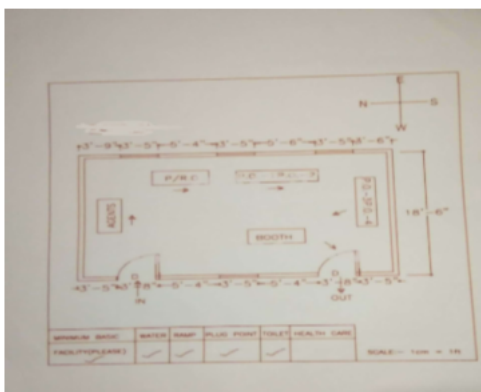

নিৰ্বাচক পঞ্জীয়ন বিষয়াৰ স্বাক্ষৰ

Nazri Naksha

Google Map View

Polling Station Building Front View

ভোটগ্ৰহন কেন্দ্ৰৰ সন্মুখৰ দৃশ্য

Cad View

Key MAP View

1 নাম : লক্ষন দাস পিতাৰ নাম: ভুবন দাস ঘৰ নং : 1 বয়স : 55 লিঙ্গ : পুৰুষ	DYB1074562 ফটো উপলব্ধ	2 নাম : নিৰলা দাস স্বামীৰ নাম: লক্ষন দাস ঘৰ নং : 1 বয়স : 50 লিঙ্গ : মহিলা	DYB1074573 ফটো উপলব্ধ	3 নাম : ভৰত দাস পিতাৰ নাম: ভুবন দাস ঘৰ নং : 1 বয়স : 50 লিঙ্গ : পুৰুষ	DYB1074595 ফটো উপলব্ধ
4 নাম : পমিলা দাস স্বামীৰ নাম: লক্ষন দাস ঘৰ নং : 1 বয়স : 47 লিঙ্গ : মহিলা	DYB1074584 ফটো উপলব্ধ	5 নাম : বিংকু দাস স্বামীৰ নাম: ভৰত দাস ঘৰ নং : 1 বয়স : 45 লিঙ্গ : মহিলা	DYB1074608 ফটো উপলব্ধ	6 নাম : ৰবি দাস পিতাৰ নাম: ভুবন দাস ঘৰ নং : 1 বয়স : 45 লিঙ্গ : পুৰুষ	DYB1074619 ফটো উপলব্ধ
7 নাম : কল্পনা দাস স্বামীৰ নাম: ৰবি দাস ঘৰ নং : 1 বয়স : 40 লিঙ্গ : মহিলা	DYB1074620 ফটো উপলব্ধ	8 নাম : অৰুপ দাস পিতাৰ নাম: লক্ষন দাস ঘৰ নং : 1 বয়স : 38 লিঙ্গ : পুৰুষ	DYB1074631 ফটো উপলব্ধ	9 নাম : বিউটি দাস পিতাৰ নাম: লক্ষন দাস ঘৰ নং : 1 বয়স : 34 লিঙ্গ : মহিলা	DYB1074642 ফটো উপলব্ধ
10 নাম : অজিত দাস পিতাৰ নাম: লক্ষন দাস ঘৰ নং : 1 বয়স : 30 লিঙ্গ : পুৰুষ	DYB0000638 ফটো উপলব্ধ	11 নাম : চমপকী বিশ্বাস স্বামীৰ নাম: অৰুপ দাস ঘৰ নং : 1 বয়স : 30 লিঙ্গ : মহিলা	DYB0563056 ফটো উপলব্ধ	S 12 নাম : প্ৰমিলা সাহা দাস স্বামীৰ নাম: দীপক দাস ঘৰ নং : 1 বয়স : 28 লিঙ্গ : মহিলা	DYB0190231 ফটো উপলব্ধ
13 নাম : দীপক দাস পিতাৰ নাম: লক্ষণ দাস ঘৰ নং : 1 বয়স : 28 লিঙ্গ : পুৰুষ	DYB0190470 ফটো উপলব্ধ	14 নাম : বুঘবীৰ দাস পিতাৰ নাম: ভৰত দাস ঘৰ নং : 1 বয়স : 22 লিঙ্গ : পুৰুষ	DYB0663518 ফটো উপলব্ধ	15 নাম : পল্লবী দাস স্বামীৰ নাম: অজিত দাস ঘৰ নং : 1 বয়স : 24 লিঙ্গ : মহিলা	DYB0497487 ফটো উপলব্ধ
16 নাম : টনি দাস পিতাৰ নাম: ৰবি দাস ঘৰ নং : 1 বয়স : 24 লিঙ্গ : পুৰুষ	DYB0663674 ফটো উপলব্ধ	17 নাম : কবিতা দাস পিতাৰ নাম: ৰবি দাস ঘৰ নং : 1 বয়স : 22 লিঙ্গ : মহিলা	DYB0663609 ফটো উপলব্ধ	18 নাম : লেৰ দাস পিতাৰ নাম: অকুৰ দাস ঘৰ নং : 2 বয়স : 85 লিঙ্গ : পুৰুষ	DYB1074664 ফটো উপলব্ধ
19 নাম : জ্যোত্স্না দাস স্বামীৰ নাম: লেব দাস ঘৰ নং : 2 বয়স : 72 লিঙ্গ : মহিলা	DYB1074675 ফটো উপলব্ধ	20 নাম : চন্দ্ৰ কান্ত দাস পিতাৰ নাম: লেব দাস ঘৰ নং : 2 বয়স : 45 লিঙ্গ : পুৰুষ	DYB1074700 ফটো উপলব্ধ	# 21 নাম : উজলা দাস স্বামীৰ নাম: চন্দ্ৰ কান্ত দাস ঘৰ নং : 2 বয়স : 36 লিঙ্গ : মহিলা	DYB1074653 ফটো উপলব্ধ
22 নাম : ৰুমা দাস পিতাৰ নাম: দাস ঘৰ নং : 2 বয়স : 22 লিঙ্গ : মহিলা	DYB4748943 ফটো উপলব্ধ	23 নাম : জয়দেব দাস পিতাৰ নাম: কৃষ্ণ দাস ঘৰ নং : 9 বয়স : 43 লিঙ্গ : পুৰুষ	DYB1074766 ফটো উপলব্ধ	24 নাম : অৰবিন্দ দাস পিতাৰ নাম: কৃষ্ণ দাস ঘৰ নং : 9 বয়স : 41 লিঙ্গ : পুৰুষ	DYB1074777 ফটো উপলব্ধ
25 নাম : জয়া দাস স্বামীৰ নাম: অৰবিন্দ দাস ঘৰ নং : 9 বয়স : 39 লিঙ্গ : মহিলা	DYB1074788 ফটো উপলব্ধ	26 নাম : মালতি দাস স্বামীৰ নাম: জয়দেব দাস ঘৰ নং : 9 বয়স : 38 লিঙ্গ : মহিলা	DYB1083438 ফটো উপলব্ধ	27 নাম : নোমলি ডেকাৰজা স্বামীৰ নাম: বিষ্ণু ডেকাৰজা ঘৰ নং : 8 বয়স : 65 লিঙ্গ : মহিলা	DYB1074802 ফটো উপলব্ধ
28 নাম : ৰঞ্জিত ডেকাৰজা পিতাৰ নাম: বিষ্ণু ডেকাৰজা ঘৰ নং : 8 বয়স : 45 লিঙ্গ : পুৰুষ	DYB1074813 ফটো উপলব্ধ	29 নাম : টুটুমনি ডেকাৰজা পিতাৰ নাম: বিষ্ণু ডেকাৰজা ঘৰ নং : 8 বয়স : 42 লিঙ্গ : পুৰুষ	DYB1074824 ফটো উপলব্ধ	30 নাম : মিন্টু ডেকাৰজা পিতাৰ নাম: বিষ্ণু ডেকাৰজা ঘৰ নং : 8 বয়স : 40 লিঙ্গ : পুৰুষ	DYB1074835 ফটো উপলব্ধ