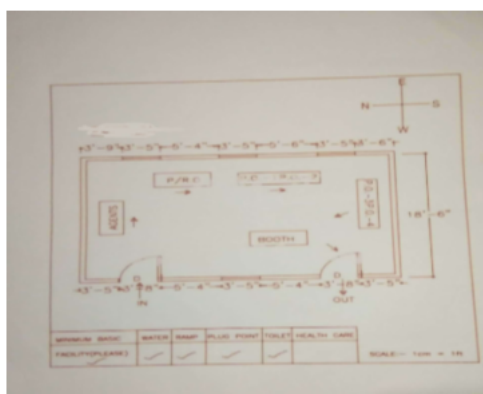

নিৰ্বাচক পঞ্জীয়ন বিষয়াৰ স্বাক্ষৰ

Nazri Naksha

Google Map View

Polling Station Building Front View

ভোটগ্ৰহন কেন্দ্ৰৰ সন্মুখৰ দৃশ্য

Cad View

Key MAP View

বিধানসভা সমষ্টিৰ নম্বৰ আৰু নাম : 59-বঢ়হমপুৰ  
অংশৰ নম্বৰ আৰু নাম : 1-তেতেলিসৰা কামপুৰ কঠিয়াতলি পথ