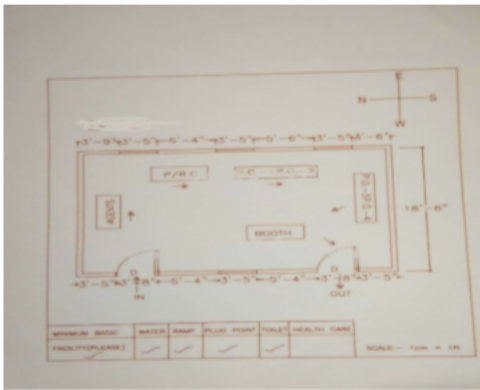

নিৰ্বাচক পঞ্জীয়ন বিষয়াৰ স্বাক্ষৰ

Nazri Naksha

Google Map View

Polling Station Building Front View

ভোটগ্ৰহন কেন্দ্ৰৰ সন্মুখৰ দৃশ্য

Cad View

Key MAP View

1 নাম : অৰিন্দ্রম শইকীয়া পিতাৰ নাম: প্ৰনৱ শইকীয়া ঘৰ নং : 0 বয়স : 24 লিঙ্গ : পুৰুষ	DYB0511592 ফটো উপলব্ধ	2 নাম : নয়নী শইকীয়া স্বামীৰ নাম: পুহিৰাম শইকীয়া ঘৰ নং : 11 বয়স : 68 লিঙ্গ : মহিলা	DYB1045278 ফটো উপলব্ধ	3 নাম : পল্লবী শইকীয়া মাতৃৰ নাম: নয়নী শইকীয়া ঘৰ নং : 11 বয়স : 33 লিঙ্গ : মহিলা	DYB0260257 ফটো উপলব্ধ
4 নাম : ভদ্রকান্ত শইকীয়া পিতাৰ নাম: শুকুৰাম শইকীয়া ঘৰ নং : 20 বয়স : 72 লিঙ্গ : পুৰুষ	DYB1045314 ফটো উপলব্ধ	5 নাম : পুনামাই শইকীয়া স্বামীৰ নাম: ভদ্রকান্ত শইকীয়া ঘৰ নং : 20 বয়স : 62 লিঙ্গ : মহিলা	DYB1045325 ফটো উপলব্ধ	6 নাম : বীতামনি শইকীয়া স্বামীৰ নাম: মৃদুল শইকীয়া ঘৰ নং : 20 বয়স : 51 লিঙ্গ : মহিলা	DYB0265017 ফটো উপলব্ধ
7 নাম : মৃদুল শইকীয়া পিতাৰ নাম: ভদ্রকান্ত শইকীয়া ঘৰ নং : 20 বয়স : 49 লিঙ্গ : পুৰুষ	DYB0286153 ফটো উপলব্ধ	8 নাম : ৰাজু শইকীয়া অন্যান্য: নিজৰা শইকীয়া ঘৰ নং : 20 বয়স : 47 লিঙ্গ : পুৰুষ	DYB0361501 ফটো উপলব্ধ	9 নাম : নিজৰা শইকীয়া স্বামীৰ নাম: ৰাজু শইকীয়া ঘৰ নং : 20 বয়স : 44 লিঙ্গ : মহিলা	DYB0283333 ফটো উপলব্ধ
10 নাম : জিতু মনি শইকীয়া পিতাৰ নাম: ভদ্র কান্ত শইকীয়া ঘৰ নং : 20 বয়স : 40 লিঙ্গ : পুৰুষ	DYB0429092 ফটো উপলব্ধ	11 নাম : পূৰ্ণিমা বড়া শইকীয়া স্বামীৰ নাম: জিতু মনি শইকীয়া ঘৰ নং : 20 বয়স : 38 লিঙ্গ : মহিলা	DYB0427716 ফটো উপলব্ধ	12 নাম : কাশিৰী শইকীয়া পিতাৰ নাম: ৰাজু শইকীয়া ঘৰ নং : 20 বয়স : 25 লিঙ্গ : মহিলা	DYB0408039 ফটো উপলব্ধ
13 নাম : নয়নমনি শইকীয়া পিতাৰ নাম: ৰাজু শইকীয়া ঘৰ নং : 20 বয়স : 23 লিঙ্গ : পুৰুষ	EMX0013870 ফটো উপলব্ধ	14 নাম : কলিমাই শইকীয়া স্বামীৰ নাম: কৃষ্ণ শইকীয়া ঘৰ নং : 21 বয়স : 52 লিঙ্গ : মহিলা	DYB1045405 ফটো উপলব্ধ	15 নাম : অনিতা শইকীয়া পিতাৰ নাম: কৃষ্ণ শইকীয়া ঘৰ নং : 21 বয়স : 37 লিঙ্গ : মহিলা	DYB1045427 ফটো উপলব্ধ
16 নাম : ভদ্রেশ্বৰ শইকীয়া পিতাৰ নাম: কন শইকীয়া ঘৰ নং : 22 বয়স : 63 লিঙ্গ : পুৰুষ	DYB1045450 ফটো উপলব্ধ	17 নাম : বিপিন শইকীয়া পিতাৰ নাম: কন শইকীয়া ঘৰ নং : 22 বয়স : 60 লিঙ্গ : পুৰুষ	EMX0077859 ফটো উপলব্ধ	18 নাম : অনিমাই শইকীয়া স্বামীৰ নাম: ভদ্রেশ্বৰ শইকীয়া ঘৰ নং : 22 বয়স : 56 লিঙ্গ : মহিলা	DYB1045461 ফটো উপলব্ধ
19 নাম : মুকুন্দ শইকীয়া পিতাৰ নাম: কন শইকীয়া ঘৰ নং : 22 বয়স : 55 লিঙ্গ : পুৰুষ	DYB1045494 ফটো উপলব্ধ	20 নাম : ফুলমাই শইকীয়া স্বামীৰ নাম: মুকুন্দ শইকীয়া ঘৰ নং : 22 বয়স : 50 লিঙ্গ : মহিলা	DYB1045507 ফটো উপলব্ধ	21 নাম : ৰাজমনি শইকীয়া পিতাৰ নাম: কন শইকীয়া ঘৰ নং : 22 বয়স : 50 লিঙ্গ : পুৰুষ	DYB1045518 ফটো উপলব্ধ
22 নাম : ৰঞ্জু শইকীয়া স্বামীৰ নাম: বিপিন শইকীয়া ঘৰ নং : 22 বয়স : 50 লিঙ্গ : মহিলা	EMX0069534 ফটো উপলব্ধ	23 নাম : সোমেশ্বৰ শইকীয়া পিতাৰ নাম: কন শইকীয়া ঘৰ নং : 22 বয়স : 46 লিঙ্গ : পুৰুষ	DYB0286302 ফটো উপলব্ধ	24 নাম : বিউতী শইকীয়া স্বামীৰ নাম: সোমেশ্বৰ শইকীয়া ঘৰ নং : 22 বয়স : 44 লিঙ্গ : মহিলা	DYB0273656 ফটো উপলব্ধ
25 নাম : মিন্টুলী ডেকা শইকীয়া স্বামীৰ নাম: ৰাজু মনি শইকীয়া ঘৰ নং : 22 বয়স : 35 লিঙ্গ : মহিলা	EMX0078089 ফটো উপলব্ধ	26 নাম : কাকুমনি শইকীয়া পিতাৰ নাম: ভদ্রেশ্বৰ শইকীয়া ঘৰ নং : 22 বয়স : 31 লিঙ্গ : মহিলা	DYB1865652 ফটো উপলব্ধ	#2 27 নাম : নয়ন জ্যোতি শইকীয়া পিতাৰ নাম: ভদ্রেশ্বৰ শইকীয়া ঘৰ নং : 22 বয়স : 27 লিঙ্গ : পুৰুষ	DYB0603027 ফটো উপলব্ধ
28 নাম : দিব্যজ্যোতি শইকীয়া পিতাৰ নাম: ভদ্রেশ্বৰ শইকীয়া ঘৰ নং : 22 বয়স : 23 লিঙ্গ : পুৰুষ	DYB0603035 ফটো উপলব্ধ	29 নাম : দীপাংকৰ শইকীয়া পিতাৰ নাম: বিপিন শইকীয়া ঘৰ নং : 22 বয়স : 22 লিঙ্গ : পুৰুষ	EMX0077925 ফটো উপলব্ধ	30 নাম : পৰাগ শইকীয়া পিতাৰ নাম: বিপিন শইকীয়া ঘৰ নং : 22 বয়স : 20 লিঙ্গ : পুৰুষ	EMX0056028 ফটো উপলব্ধ