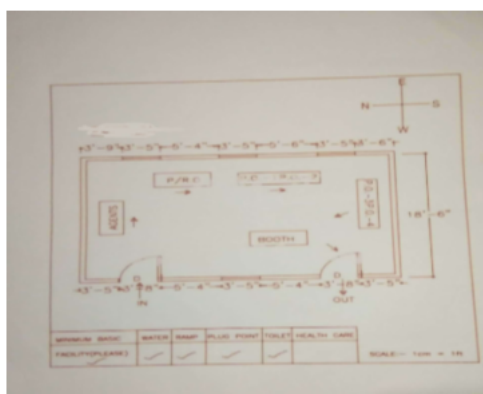

নিৰ্বাচক পঞ্জীয়ন বিষয়াৰ স্বাক্ষৰ

Nazri Naksha

Google Map View

Polling Station Building Front View

ভোটগ্ৰহন কেন্দ্ৰৰ সন্মুখৰ দৃশ্য

Cad View

Key MAP View

1 নাম : পুষ্প সুব্ৰধৰ স্বামীৰ নাম : প্রফুল্ল সুব্ৰধৰ ঘৰ নং : 1 বয়স : 75 লিঙ্গ : মহিলা	DYB1094560 ফটো উপলব্ধ	2 নাম : বঞ্জিত সুব্ৰধৰ পিতাৰ নাম : প্রফুল্ল সুব্ৰধৰ ঘৰ নং : 1 বয়স : 46 লিঙ্গ : পুৰুষ	DYB1094571 ফটো উপলব্ধ	3 নাম : দুলাল সুব্ৰধৰ পিতাৰ নাম : প্রফুল্ল সুব্ৰধৰ ঘৰ নং : 1 বয়স : 43 লিঙ্গ : পুৰুষ	DYB1094582 ফটো উপলব্ধ
4 নাম : দিপালী চৰকাৰ সুব্ৰধৰ স্বামীৰ নাম : বঞ্জিত সুব্ৰধৰ ঘৰ নং : 1 বয়স : 40 লিঙ্গ : মহিলা	DYB1867487 ফটো উপলব্ধ	5 নাম : সঞ্জয় সুব্ৰধৰ পিতাৰ নাম : প্রফুল্ল সুব্ৰধৰ ঘৰ নং : 1 বয়স : 39 লিঙ্গ : পুৰুষ	DYB1094606 ফটো উপলব্ধ	6 নাম : প্রদীপ সুব্ৰধৰ মাতৃৰ নাম : পুষ্প সুব্ৰধৰ ঘৰ নং : 1 বয়স : 37 লিঙ্গ : পুৰুষ	DYB1094617 ফটো উপলব্ধ
7 নাম : টুলমনি শইকীয়া সুব্ৰধৰ স্বামীৰ নাম : দুলাল সুব্ৰধৰ ঘৰ নং : 1 বয়স : 35 লিঙ্গ : মহিলা	DYB1867498 ফটো উপলব্ধ	8 নাম : আশা সুব্ৰধৰ মাতৃৰ নাম : পুষ্প সুব্ৰধৰ ঘৰ নং : 1 বয়স : 30 লিঙ্গ : মহিলা	DYB1100205 ফটো উপলব্ধ	9 নাম : পূজা সুব্ৰধৰ স্বামীৰ নাম : সঞ্জয় সুব্ৰধৰ ঘৰ নং : 01 বয়স : 24 লিঙ্গ : মহিলা	DYB0429506 ফটো উপলব্ধ
10 নাম : নকুল চন্দ্ৰ মণ্ডল পিতাৰ নাম : প্রিয়নাথ মণ্ডল ঘৰ নং : 2 বয়স : 71 লিঙ্গ : পুৰুষ	DYB1094639 ফটো উপলব্ধ	11 নাম : বকুল মণ্ডল পিতাৰ নাম : প্রিয়নাথ মণ্ডল ঘৰ নং : 2 বয়স : 60 লিঙ্গ : পুৰুষ	DYB1094684 ফটো উপলব্ধ	12 নাম : মীনা মণ্ডল স্বামীৰ নাম : অৰ্জুন মণ্ডল ঘৰ নং : 2 বয়স : 58 লিঙ্গ : মহিলা	DYB1094662 ফটো উপলব্ধ
13 নাম : ৰূপালী মণ্ডল স্বামীৰ নাম : নকুল মণ্ডল ঘৰ নং : 2 বয়স : 55 লিঙ্গ : মহিলা	DYB1094640 ফটো উপলব্ধ	14 নাম : শেখৰ মণ্ডল পিতাৰ নাম : নকুল মণ্ডল ঘৰ নং : 2 বয়স : 41 লিঙ্গ : পুৰুষ	DYB1094651 ফটো উপলব্ধ	15 নাম : মমতা মণ্ডল পিতাৰ নাম : অৰ্জুন মণ্ডল ঘৰ নং : 2 বয়স : 41 লিঙ্গ : মহিলা	DYB1094673 ফটো উপলব্ধ
16 নাম : বিজয় কুমাৰ মণ্ডল পিতাৰ নাম : নকুল মণ্ডল ঘৰ নং : 2 বয়স : 36 লিঙ্গ : পুৰুষ	DYB1094628 ফটো উপলব্ধ	17 নাম : পম্পী বিশ্বাস মণ্ডল স্বামীৰ নাম : শেখৰ মণ্ডল ঘৰ নং : 2 বয়স : 29 লিঙ্গ : মহিলা	EMX0101261 ফটো উপলব্ধ	#2 18 নাম : মহাপ্ৰভু চৰকাৰ পিতাৰ নাম : সুৰেশ চৰকাৰ ঘৰ নং : 2 কু বয়স : 76 লিঙ্গ : পুৰুষ	EMX0017897 ফটো উপলব্ধ
#2 19 নাম : দিলিপ চৰকাৰ পিতাৰ নাম : মহাপ্ৰভু চৰকাৰ ঘৰ নং : 2 কু বয়স : 31 লিঙ্গ : পুৰুষ	EMX0011239 ফটো উপলব্ধ	#2 20 নাম : বেলি চৰকাৰ স্বামীৰ নাম : দিলিপ চৰকাৰ ঘৰ নং : 2 কু বয়স : 29 লিঙ্গ : মহিলা	EMX0011098 ফটো উপলব্ধ	D 21 নাম : শান্তি মণ্ডল পিতাৰ নাম : ফাতিক মণ্ডল ঘৰ নং : 3 বয়স : 72 লিঙ্গ : পুৰুষ	DYB1094708 ফটো উপলব্ধ
22 নাম : মলয় মণ্ডল মাতৃৰ নাম : জ্যোৎস্না মণ্ডল ঘৰ নং : 03 বয়স : 48 লিঙ্গ : পুৰুষ	DYB0429282 ফটো উপলব্ধ	23 নাম : মিলন মণ্ডল পিতাৰ নাম : জ্যোৎস্না মণ্ডল ঘৰ নং : 3 বয়স : 44 লিঙ্গ : পুৰুষ	EMX0044461 ফটো উপলব্ধ	24 নাম : যুগল মণ্ডল পিতাৰ নাম : শান্তি মণ্ডল ঘৰ নং : 3 বয়স : 43 লিঙ্গ : পুৰুষ	DYB1094742 ফটো উপলব্ধ
25 নাম : প্ৰাঞ্জল মণ্ডল পিতাৰ নাম : শান্তি মণ্ডল ঘৰ নং : 3 বয়স : 41 লিঙ্গ : পুৰুষ	DYB1094753 ফটো উপলব্ধ	26 নাম : জৰি মণ্ডল স্বামীৰ নাম : যুগল মণ্ডল ঘৰ নং : 3 বয়স : 41 লিঙ্গ : মহিলা	DYB0297648 ফটো উপলব্ধ	27 নাম : চিত্তা বালা মণ্ডল স্বামীৰ নাম : প্ৰাঞ্জল মণ্ডল ঘৰ নং : 3 বয়স : 33 লিঙ্গ : মহিলা	EMX0056283 ফটো উপলব্ধ
28 নাম : আৰতি মণ্ডল অন্যান্য : জ্যোৎস্না মণ্ডল ঘৰ নং : 3 বয়স : 31 লিঙ্গ : মহিলা	EMX0056093 ফটো উপলব্ধ	29 নাম : জোন্না মণ্ডল স্বামীৰ নাম : কমল মণ্ডল ঘৰ নং : 4 বয়স : 48 লিঙ্গ : মহিলা	EMX0061978 ফটো উপলব্ধ	30 নাম : কনক মণ্ডল পিতাৰ নাম : কমল মণ্ডল ঘৰ নং : 8 বয়স : 35 লিঙ্গ : পুৰুষ	DYB1100147 ফটো উপলব্ধ