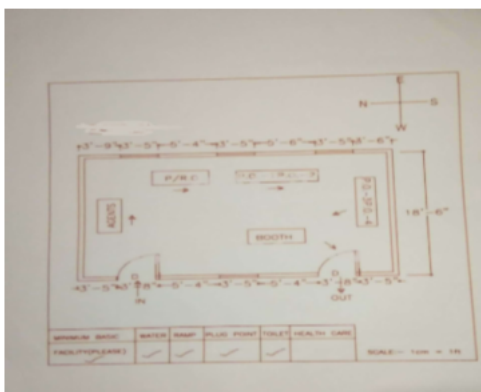

নিৰ্বাচক পঞ্জীয়ন বিষয়াৰ স্বাক্ষৰ

Nazri Naksha

Google Map View

Polling Station Building Front View

ভোটগ্ৰহন কেন্দ্ৰৰ সন্মুখৰ দৃশ্য

Cad View

Key MAP View

1 নাম : চাইফল আলী পিতাৰ নাম: মহম্মদ হানীফ ঘৰ নং : 2 বয়স : 28 লিঙ্গ : পুৰুষ	DYB0545624 ফটো উপলব্ধ	2 নাম : প্ৰদীপ কুমাৰ বয় মাতৃৰ নাম: ননী বয় ঘৰ নং : 45 বয়স : 53 লিঙ্গ : পুৰুষ	DYB0331330 ফটো উপলব্ধ	3 নাম : ফাৰহীন আকতাৰ স্বামীৰ নাম: জেচিম উদ্দীন আহমেদ ঘৰ নং : 106 বয়স : 26 লিঙ্গ : মহিলা	DYB0541656 ফটো উপলব্ধ
4 নাম : জিয়াউদ্দিন আহমেদ পিতাৰ নাম: ছামচুদ্দিন আহমেদ ঘৰ নং : 190 বয়স : 53 লিঙ্গ : পুৰুষ	DYB1124589 ফটো উপলব্ধ	5 নাম : নেকিব উদ্দীন আহমেদ পিতাৰ নাম: চামচুদ্দিন আহমেদ ঘৰ নং : 190 বয়স : 52 লিঙ্গ : পুৰুষ	DYB1124614 ফটো উপলব্ধ	6 নাম : রুনা বেগম স্বামীৰ নাম: জিয়াউদ্দিন আহমেদ ঘৰ নং : 190 বয়স : 48 লিঙ্গ : মহিলা	DYB1124590 ফটো উপলব্ধ
7 নাম : মেৰিন চুলতানা স্বামীৰ নাম: নেকিব উদ্দিন আহমেদ ঘৰ নং : 190 বয়স : 45 লিঙ্গ : মহিলা	DYB1128810 ফটো উপলব্ধ	8 নাম : জেচিম উদ্দিন আহমেদ পিতাৰ নাম: জিয়াউদ্দিন আহমেদ ঘৰ নং : 190 বয়স : 29 লিঙ্গ : পুৰুষ	DYB0260935 ফটো উপলব্ধ	9 নাম : কাজল হুছেইন পিতাৰ নাম: ৰাজ হুছেইন ঘৰ নং : 190 বয়স : 28 লিঙ্গ : মহিলা	DYB0331124 ফটো উপলব্ধ
10 নাম : মহম্মদ আলী পিতাৰ নাম: হাজী চন্দ্ৰ হুছেইন ঘৰ নং : 191 বয়স : 81 লিঙ্গ : পুৰুষ	DYB1128934 ফটো উপলব্ধ	11 নাম : ফইজুল হুছেইন পিতাৰ নাম: মহম্মদ আলি ঘৰ নং : 191 বয়স : 64 লিঙ্গ : পুৰুষ	DYB1124625 ফটো উপলব্ধ	12 নাম : ফাৰুক হুছেইন পিতাৰ নাম: মহম্মদ আলি ঘৰ নং : 191 বয়স : 60 লিঙ্গ : পুৰুষ	DYB1124647 ফটো উপলব্ধ
13 নাম : ৰাজ মুবাৰক হুছেইন পিতাৰ নাম: মহম্মদ আলি ঘৰ নং : 191 বয়স : 54 লিঙ্গ : পুৰুষ	DYB1124669 ফটো উপলব্ধ	14 নাম : সুচমা হুছেইন স্বামীৰ নাম: ৰাজমুবাৰক হুছেইন ঘৰ নং : 191 বয়স : 51 লিঙ্গ : মহিলা	DYB1124670 ফটো উপলব্ধ	15 নাম : মিৰ্জা গালিব হুছেইন পিতাৰ নাম: ফইজুল হুছেইন ঘৰ নং : 191 বয়স : 35 লিঙ্গ : পুৰুষ	DYB1128843 ফটো উপলব্ধ
16 নাম : টিপ চুলতানা পিতাৰ নাম: ফইজুল হুছেইন ঘৰ নং : 191 বয়স : 34 লিঙ্গ : পুৰুষ	DYB1128854 ফটো উপলব্ধ	17 নাম : জাহিদ হুছেইন পিতাৰ নাম: ফাৰুক হুছেইন ঘৰ নং : 191 বয়স : 32 লিঙ্গ : পুৰুষ	DYB1128821 ফটো উপলব্ধ	18 নাম : ৰেইচম হুছেইন পিতাৰ নাম: ৰাজ হুছেইন ঘৰ নং : 191 বয়স : 31 লিঙ্গ : মহিলা	DYB1128832 ফটো উপলব্ধ
19 নাম : জাবেদ হুছেইন পিতাৰ নাম: ফাৰুক হুছেইন ঘৰ নং : 191 বয়স : 31 লিঙ্গ : পুৰুষ	DYB1904592 ফটো উপলব্ধ	20 নাম : মঃ আচলম আলী পিতাৰ নাম: আলী চেৰ ঘৰ নং : 191ক বয়স : 51 লিঙ্গ : পুৰুষ	DYB1128945 ফটো উপলব্ধ	# 21 নাম : তাহমিনা চুলতানা পিতাৰ নাম: লালু খান ঘৰ নং : 192 বয়স : 39 লিঙ্গ : মহিলা	DYB1124705 ফটো উপলব্ধ
22 নাম : মৰচিনা চুলতানা পিতাৰ নাম: লালু খান ঘৰ নং : 192 বয়স : 33 লিঙ্গ : মহিলা	DYB1128865 ফটো উপলব্ধ	23 নাম : জবেৰুল হুছেইন পিতাৰ নাম: গিয়াছউদ্দিন আহমেদ ঘৰ নং : 193 বয়স : 73 লিঙ্গ : পুৰুষ	DYB1124716 ফটো উপলব্ধ	24 নাম : হান্নাৰা হুছেইন স্বামীৰ নাম: জবেৰুল হুছেইন ঘৰ নং : 193 বয়স : 69 লিঙ্গ : মহিলা	DYB1124727 ফটো উপলব্ধ
25 নাম : মমী চালমা পিতাৰ নাম: জবেৰুল হুছেইন ঘৰ নং : 193 বয়স : 40 লিঙ্গ : মহিলা	DYB1124738 ফটো উপলব্ধ	26 নাম : চাইমা হুছেইন পিতাৰ নাম: জবেৰুল হুছেইন ঘৰ নং : 193 বয়স : 30 লিঙ্গ : মহিলা	DYB1904581 ফটো উপলব্ধ	27 নাম : আব্দুল মালেক পিতাৰ নাম: আব্দুল কাদিৰ ঘৰ নং : 193ক বয়স : 30 লিঙ্গ : পুৰুষ	DYB0262048 ফটো উপলব্ধ
28 নাম : পূজা ৰজক স্বামীৰ নাম: বিজয় ৰজক ঘৰ নং : 193ক বয়স : 30 লিঙ্গ : মহিলা	DYB0262089 ফটো উপলব্ধ	29 নাম : মহম্মদ চেমিম পিতাৰ নাম: মহম্মদ চহিদ ঘৰ নং : 198 বয়স : 29 লিঙ্গ : পুৰুষ	DYB0068718 ফটো উপলব্ধ	30 নাম : আব্দুল কাদিৰ পিতাৰ নাম: মস্তান আলী ঘৰ নং : 195 বয়স : 40 লিঙ্গ : পুৰুষ	DYB0600981 ফটো উপলব্ধ