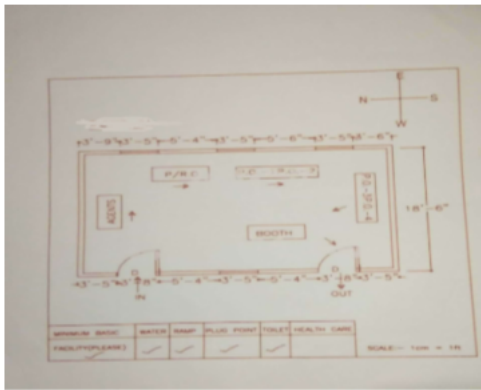

নিৰ্বাচক পঞ্জীয়ন বিষয়াৰ স্বাক্ষৰ

Nazri Naksha

Google Map View

Polling Station Building Front View

ভোটগ্ৰহন কেন্দ্ৰৰ সন্মুখৰ দৃশ্য

Cad View

Key MAP View

1 নাম : পূৰ্ণমল লক্ষৰ পিতাৰ নাম : লীলাধৰ লক্ষৰ ঘৰ নং : 1 বয়স : 72 লিঙ্গ : পুৰুষ	DYB1004564 ফটো উপলব্ধ	2 নাম : দেবেন লক্ষৰ পিতাৰ নাম : লীলাধৰ লক্ষৰ ঘৰ নং : 1 বয়স : 65 লিঙ্গ : পুৰুষ	DYB1004586 ফটো উপলব্ধ	3 নাম : ৰুমী লক্ষৰ স্বামীৰ নাম : পূৰ্ণমল লক্ষৰ ঘৰ নং : 1 বয়স : 62 লিঙ্গ : মহিলা	DYB1004575 ফটো উপলব্ধ
4 নাম : ধিৰেন চন্দ্ৰ লক্ষৰ পিতাৰ নাম : লীলাধৰ লক্ষৰ ঘৰ নং : 1 বয়স : 57 লিঙ্গ : পুৰুষ	DYB1004600 ফটো উপলব্ধ	5 নাম : ভাৰতী লক্ষৰ স্বামীৰ নাম : দেবেন লক্ষৰ ঘৰ নং : 1 বয়স : 54 লিঙ্গ : মহিলা	DYB1004597 ফটো উপলব্ধ	6 নাম : নিৰ্মালী লক্ষৰ স্বামীৰ নাম : ধিৰেন চন্দ্ৰ লক্ষৰ ঘৰ নং : 1 বয়স : 48 লিঙ্গ : মহিলা	DYB1004611 ফটো উপলব্ধ
7 নাম : জয়শ্ৰী লক্ষৰ পিতাৰ নাম : পূৰ্ণমল লক্ষৰ ঘৰ নং : 1 বয়স : 32 লিঙ্গ : মহিলা	DYB1004622 ফটো উপলব্ধ	8 নাম : বিশ্বজিত লক্ষৰ পিতাৰ নাম : পূৰ্ণমল লক্ষৰ ঘৰ নং : 1 বয়স : 27 লিঙ্গ : পুৰুষ	DYB0210799 ফটো উপলব্ধ	9 নাম : বিদ্যাত বিকাশ লসকৰ পিতাৰ নাম : ধিৰেন লসকৰ ঘৰ নং : 1 বয়স : 21 লিঙ্গ : পুৰুষ	DYB4767737 ফটো উপলব্ধ
10 নাম : অনিল চন্দ্ৰ বৰদলৈ পিতাৰ নাম : ফনীধৰ বৰদলৈ ঘৰ নং : 2 বয়স : 75 লিঙ্গ : পুৰুষ	DYB1004633 ফটো উপলব্ধ	# 11 নাম : নিভা ৰানী বৰদলৈ স্বামীৰ নাম : অনিল চন্দ্ৰ বৰদলৈ ঘৰ নং : 2 বয়স : 62 লিঙ্গ : মহিলা	DYB1004644 ফটো উপলব্ধ	12 নাম : সন্তোষ কুঃ বৰদলৈ পিতাৰ নাম : অনিল চন্দ্ৰ বৰদলৈ ঘৰ নং : 2 বয়স : 40 লিঙ্গ : পুৰুষ	DYB1004666 ফটো উপলব্ধ
13 নাম : অনপ কুঃ বৰদলৈ পিতাৰ নাম : অনিল চন্দ্ৰ বৰদলৈ ঘৰ নং : 2 বয়স : 39 লিঙ্গ : পুৰুষ	DYB1004677 ফটো উপলব্ধ	14 নাম : শ্ৰীতৃষ্ণা বৰুৱা (বৰদলৈ) স্বামীৰ নাম : অনুপী কুমাৰ বৰদলৈ ঘৰ নং : 2 বয়স : 35 লিঙ্গ : মহিলা	DYB1004699 ফটো উপলব্ধ	15 নাম : সুস্মীতা বৰা স্বামীৰ নাম : সন্তোষ কুমাৰ বৰদলৈ ঘৰ নং : 2 বয়স : 34 লিঙ্গ : মহিলা	DYB0264689 ফটো উপলব্ধ
16 নাম : মুহিকান্ত বৰদলৈ পিতাৰ নাম : সৰুনাথ বৰদলৈ ঘৰ নং : 3 বয়স : 78 লিঙ্গ : পুৰুষ	DYB1004702 ফটো উপলব্ধ	17 নাম : অনিমা বৰদলৈ স্বামীৰ নাম : মুহিকান্ত বৰদলৈ ঘৰ নং : 3 বয়স : 66 লিঙ্গ : মহিলা	DYB1004713 ফটো উপলব্ধ	18 নাম : দীপমনি বৰদলৈ পিতাৰ নাম : মুহিকান্ত বৰদলৈ ঘৰ নং : 3 বয়স : 38 লিঙ্গ : পুৰুষ	DYB1004735 ফটো উপলব্ধ
19 নাম : ৰূপজ্যোতি বৰদলৈ পিতাৰ নাম : মুহিকান্ত বৰদলৈ ঘৰ নং : 3 বয়স : 32 লিঙ্গ : পুৰুষ	DYB1902994 ফটো উপলব্ধ	20 নাম : অৰুণ লক্ষৰ পিতাৰ নাম : কনপাই লক্ষৰ ঘৰ নং : 8 বয়স : 73 লিঙ্গ : পুৰুষ	DYB1004746 ফটো উপলব্ধ	21 নাম : যমুনা লক্ষৰ স্বামীৰ নাম : অৰুণ লক্ষৰ ঘৰ নং : 8 বয়স : 62 লিঙ্গ : মহিলা	DYB1004757 ফটো উপলব্ধ
22 নাম : ইন্দ্ৰ লক্ষৰ পিতাৰ নাম : কনপাই লক্ষৰ ঘৰ নং : 8 বয়স : 62 লিঙ্গ : মহিলা	DYB1004768 ফটো উপলব্ধ	23 নাম : ৰীনা লক্ষৰ স্বামীৰ নাম : দম্বৰুধৰ লক্ষৰ ঘৰ নং : 05 বয়স : 67 লিঙ্গ : মহিলা	DYB1004780 ফটো উপলব্ধ	24 নাম : সুমিত্ৰা ডেকা স্বামীৰ নাম : পোৱাধন ডেকা ঘৰ নং : 6 বয়স : 59 লিঙ্গ : মহিলা	DYB1004837 ফটো উপলব্ধ
25 নাম : দিপকমল ডেকা পিতাৰ নাম : পোৱাধন ডেকা ঘৰ নং : 6 বয়স : 35 লিঙ্গ : পুৰুষ	DYB1004815 ফটো উপলব্ধ	26 নাম : সোনমনি ডেকা পিতাৰ নাম : পোৱাধন ডেকা ঘৰ নং : 6 বয়স : 32 লিঙ্গ : পুৰুষ	DYB1004826 ফটো উপলব্ধ	27 নাম : পদম ডেকা পিতাৰ নাম : মৃত পোৱাধন ডেকা ঘৰ নং : 6 বয়স : 30 লিঙ্গ : পুৰুষ	DYB1903215 ফটো উপলব্ধ
28 নাম : মামনী লক্ষৰ স্বামীৰ নাম : বকুল লক্ষৰ ঘৰ নং : 9 বয়স : 72 লিঙ্গ : মহিলা	DYB1004859 ফটো উপলব্ধ	29 নাম : দিপকৰ লক্ষৰ পিতাৰ নাম : বকুল লক্ষৰ ঘৰ নং : 9 বয়স : 40 লিঙ্গ : পুৰুষ	DYB1004871 ফটো উপলব্ধ	30 নাম : অপূৰ্ব লক্ষৰ পিতাৰ নাম : বকুল লক্ষৰ ঘৰ নং : 9 বয়স : 38 লিঙ্গ : পুৰুষ	DYB1004882 ফটো উপলব্ধ