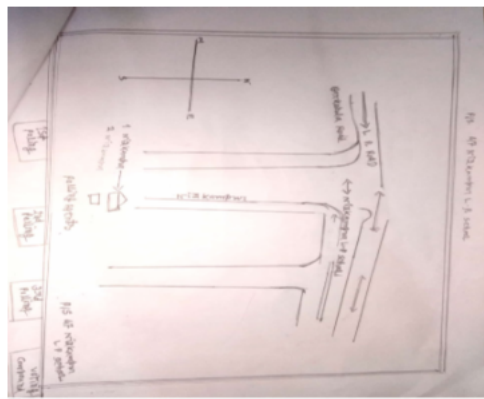

নিৰ্বাচক পঞ্জীয়ন বিষয়াৰ স্বাক্ষৰ

Nazri Naksha

Google Map View

Polling Station Building Front View

ভোটগ্ৰহন কেন্দ্ৰৰ সন্মুখৰ দৃশ্য

Cad View

Key MAP View

#2	1	LRP9036297	ফটো উপলব্ধ	#2	2	LRP9036300	ফটো উপলব্ধ	#2	3	EMX0141853	ফটো উপলব্ধ
নাম : বিপিন চন্দ্ৰ নাথ পিতাৰ নাম: কৰুনা নাথ ঘৰ নং : 130 বয়স : 51 লিঙ্গ : পুৰুষ				নাম : সুৰভি দেৱী স্বামীৰ নাম: বিপিন নাথ ঘৰ নং : 130 বয়স : 47 লিঙ্গ : মহিলা				নাম : অংকিতা দেৱী পিতাৰ নাম: বিপিন চন্দ্ৰ নাথ ঘৰ নং : 130 বয়স : 21 লিঙ্গ : মহিলা			
4	DYB1009638	ফটো উপলব্ধ	5	DYB0010846	ফটো উপলব্ধ	6	DYB1009649	ফটো উপলব্ধ			
নাম : বীনা বৰা স্বামীৰ নাম: সোনাৰাম বৰা ঘৰ নং : 131 বয়স : 62 লিঙ্গ : মহিলা			নাম : মিলু দত্ত অন্যান্য: বিজয় দত্ত ঘৰ নং : 131 বয়স : 60 লিঙ্গ : মহিলা			নাম : প্ৰবীন বৰা পিতাৰ নাম: সোনাৰাম বৰা ঘৰ নং : 131 বয়স : 43 লিঙ্গ : পুৰুষ					
7	DYB1009650	ফটো উপলব্ধ	8	DYB0262592	ফটো উপলব্ধ	9	DYB1009661	ফটো উপলব্ধ			
নাম : জিতু বৰা পিতাৰ নাম: সোনাৰাম বৰা ঘৰ নং : 131 বয়স : 41 লিঙ্গ : পুৰুষ			নাম : নিলাক্ষী বৰা স্বামীৰ নাম: প্ৰবীন বৰা ঘৰ নং : 131 বয়স : 40 লিঙ্গ : মহিলা			নাম : বুৰী বৰা লক্ষৰ পিতাৰ নাম: নবিন চন্দ্ৰ লক্ষৰ ঘৰ নং : 131 বয়স : 39 লিঙ্গ : মহিলা					
10	DYB0010847	ফটো উপলব্ধ	#	11	DYB1009672	ফটো উপলব্ধ	12	DYB0024349	ফটো উপলব্ধ		
নাম : জুৰি দত্ত পিতাৰ নাম: বিজয় দত্ত ঘৰ নং : 131 বয়স : 39 লিঙ্গ : মহিলা			নাম : বিকুল বৰা পিতাৰ নাম: সোনাৰাম বৰা ঘৰ নং : 131 বয়স : 38 লিঙ্গ : পুৰুষ			নাম : বৰ্ণালী বৰা স্বামীৰ নাম: জিতু বৰা ঘৰ নং : 131 বয়স : 30 লিঙ্গ : মহিলা					
13	DYB1009683	ফটো উপলব্ধ	14	DYB1009694	ফটো উপলব্ধ	15	DYB1009707	ফটো উপলব্ধ			
নাম : কুঞ্জলতা শইকীয়া স্বামীৰ নাম: ৰাজেন শইকীয়া ঘৰ নং : 132 বয়স : 75 লিঙ্গ : মহিলা			নাম : অজিত শইকীয়া পিতাৰ নাম: ৰাজেন শইকীয়া ঘৰ নং : 132 বয়স : 58 লিঙ্গ : পুৰুষ			নাম : ৰানী শইকীয়া স্বামীৰ নাম: অজিত শইকীয়া ঘৰ নং : 132 বয়স : 45 লিঙ্গ : মহিলা					
16	DYB0342931	ফটো উপলব্ধ	17	DYB1009752	ফটো উপলব্ধ	18	DYB1009718	ফটো উপলব্ধ			
নাম : হীৰকজ্যোতি শইকীয়া পিতাৰ নাম: অজিত শইকীয়া ঘৰ নং : 132 বয়স : 26 লিঙ্গ : পুৰুষ			নাম : ৰেন শইকীয়া স্বামীৰ নাম: উপেন শইকীয়া ঘৰ নং : 133 বয়স : 85 লিঙ্গ : মহিলা			নাম : মুকট শইকীয়া পিতাৰ নাম: উপেন শইকীয়া ঘৰ নং : 133 বয়স : 55 লিঙ্গ : পুৰুষ					
19	DYB1009730	ফটো উপলব্ধ	20	DYB1009729	ফটো উপলব্ধ	21	DYB1009741	ফটো উপলব্ধ			
নাম : মনাল শইকীয়া পিতাৰ নাম: উপেন শইকীয়া ঘৰ নং : 133 বয়স : 50 লিঙ্গ : পুৰুষ			নাম : লুনা শইকীয়া পিতাৰ নাম: মুকট শইকীয়া ঘৰ নং : 133 বয়স : 49 লিঙ্গ : মহিলা			নাম : দীপা শইকীয়া স্বামীৰ নাম: মনাল শইকীয়া ঘৰ নং : 133 বয়স : 43 লিঙ্গ : মহিলা					
22	DYB0026088	ফটো উপলব্ধ	23	DYB1009810	ফটো উপলব্ধ	24	DYB1009854	ফটো উপলব্ধ			
নাম : মৃদাংগ শইকীয়া পিতাৰ নাম: মুকট শইকীয়া ঘৰ নং : 133 বয়স : 28 লিঙ্গ : পুৰুষ			নাম : এধান বৰা পিতাৰ নাম: কেহুৰাম বৰা ঘৰ নং : 135 বয়স : 84 লিঙ্গ : পুৰুষ			নাম : বাবুল বৰা পিতাৰ নাম: এধান বৰা ঘৰ নং : 135 বয়স : 59 লিঙ্গ : পুৰুষ					
25	DYB1009876	ফটো উপলব্ধ	26	DYB0255760	ফটো উপলব্ধ	27	DYB0258772	ফটো উপলব্ধ			
নাম : শৰত বৰা পিতাৰ নাম: এধান চন্দ্ৰ বৰা ঘৰ নং : 135 বয়স : 43 লিঙ্গ : পুৰুষ			নাম : প্ৰিয়া বৰদলৈ বৰা স্বামীৰ নাম: শৰৎ বৰা ঘৰ নং : 135 বয়স : 37 লিঙ্গ : মহিলা			নাম : জাস্তি বৰা স্বামীৰ নাম: প্ৰনৱ বৰা ঘৰ নং : 135 বয়স : 47 লিঙ্গ : মহিলা					
28	DYB1009956	ফটো উপলব্ধ	29	DYB1009967	ফটো উপলব্ধ	30	DYB1009809	ফটো উপলব্ধ			
নাম : বীনা লক্ষৰ স্বামীৰ নাম: কৃষ্ণ লক্ষৰ ঘৰ নং : 135 বয়স : 60 লিঙ্গ : মহিলা			নাম : গিতা লক্ষৰ পিতাৰ নাম: কৃষ্ণ লক্ষৰ ঘৰ নং : 135 বয়স : 39 লিঙ্গ : মহিলা			নাম : মিতালী লক্ষৰ পিতাৰ নাম: প্ৰবীন লক্ষৰ ঘৰ নং : 139 বয়স : 39 লিঙ্গ : মহিলা					