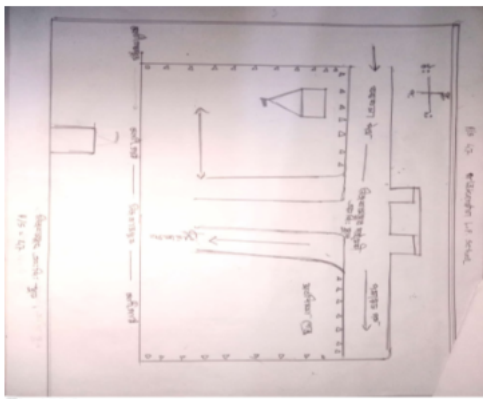

নিৰ্বাচক পঞ্জীয়ন বিষয়াৰ স্বাক্ষৰ

Nazri Naksha

Google Map View

Polling Station Building Front View

ভোটগ্ৰহন কেন্দ্ৰৰ সন্মুখৰ দৃশ্য

Cad View

Key MAP View

#2	1	LRP9036297	ফটো উপলব্ধ	#2	2	LRP9036300	ফটো উপলব্ধ	#2	3	EMX0141853	ফটো উপলব্ধ
নাম : বিপিন চন্দ্ৰ নাথ পিতাৰ নাম: কৰুনা নাথ ঘৰ নং : 130 বয়স : 51 লিঙ্গ : পুৰুষ				নাম : সুৰভি দেৱী স্বামীৰ নাম: বিপিন নাথ ঘৰ নং : 130 বয়স : 47 লিঙ্গ : মহিলা				নাম : অংকিতা দেৱী পিতাৰ নাম: বিপিন চন্দ্ৰ নাথ ঘৰ নং : 130 বয়স : 21 লিঙ্গ : মহিলা			
4	DYB1009638	ফটো উপলব্ধ	5	DYB0010846	ফটো উপলব্ধ	6	DYB1009649	ফটো উপলব্ধ			
নাম : বীনা বৰা স্বামীৰ নাম: সোনাৰাম বৰা ঘৰ নং : 131 বয়স : 62 লিঙ্গ : মহিলা			নাম : মিলু দত্ত অন্যান্য: বিজয় দত্ত ঘৰ নং : 131 বয়স : 60 লিঙ্গ : মহিলা			নাম : প্ৰবীন বৰা পিতাৰ নাম: সোনাৰাম বৰা ঘৰ নং : 131 বয়স : 43 লিঙ্গ : পুৰুষ					
7	DYB1009650	ফটো উপলব্ধ	8	DYB0262592	ফটো উপলব্ধ	9	DYB1009661	ফটো উপলব্ধ			
নাম : জিতু বৰা পিতাৰ নাম: সোনাৰাম বৰা ঘৰ নং : 131 বয়স : 41 লিঙ্গ : পুৰুষ			নাম : নিলাক্ষী বৰা স্বামীৰ নাম: প্ৰবীন বৰা ঘৰ নং : 131 বয়স : 40 লিঙ্গ : মহিলা			নাম : বুৰী বৰা লক্ষৰ পিতাৰ নাম: নবিন চন্দ্ৰ লক্ষৰ ঘৰ নং : 131 বয়স : 39 লিঙ্গ : মহিলা					
10	DYB0010847	ফটো উপলব্ধ	#	11	DYB1009672	ফটো উপলব্ধ	12	DYB0024349	ফটো উপলব্ধ		
নাম : জুৰি দত্ত পিতাৰ নাম: বিজয় দত্ত ঘৰ নং : 131 বয়স : 39 লিঙ্গ : মহিলা			নাম : বিকুল বৰা পিতাৰ নাম: সোনাৰাম বৰা ঘৰ নং : 131 বয়স : 38 লিঙ্গ : পুৰুষ			নাম : বৰ্ণালী বৰা স্বামীৰ নাম: জিতু বৰা ঘৰ নং : 131 বয়স : 30 লিঙ্গ : মহিলা					
13	DYB1009683	ফটো উপলব্ধ	14	DYB1009694	ফটো উপলব্ধ	15	DYB1009707	ফটো উপলব্ধ			
নাম : কুঞ্জলতা শইকীয়া স্বামীৰ নাম: ৰাজেন শইকীয়া ঘৰ নং : 132 বয়স : 75 লিঙ্গ : মহিলা			নাম : অজিত শইকীয়া পিতাৰ নাম: ৰাজেন শইকীয়া ঘৰ নং : 132 বয়স : 58 লিঙ্গ : পুৰুষ			নাম : ৰানী শইকীয়া স্বামীৰ নাম: অজিত শইকীয়া ঘৰ নং : 132 বয়স : 45 লিঙ্গ : মহিলা					
16	DYB0342931	ফটো উপলব্ধ	17	DYB1009752	ফটো উপলব্ধ	18	DYB1009718	ফটো উপলব্ধ			
নাম : হীৰকজ্যোতি শইকীয়া পিতাৰ নাম: অজিত শইকীয়া ঘৰ নং : 132 বয়স : 26 লিঙ্গ : পুৰুষ			নাম : ৰেন শইকীয়া স্বামীৰ নাম: উপেন শইকীয়া ঘৰ নং : 133 বয়স : 85 লিঙ্গ : মহিলা			নাম : মুকট শইকীয়া পিতাৰ নাম: উপেন শইকীয়া ঘৰ নং : 133 বয়স : 55 লিঙ্গ : পুৰুষ					
19	DYB1009730	ফটো উপলব্ধ	20	DYB1009729	ফটো উপলব্ধ	21	DYB1009741	ফটো উপলব্ধ			
নাম : মনাল শইকীয়া পিতাৰ নাম: উপেন শইকীয়া ঘৰ নং : 133 বয়স : 50 লিঙ্গ : পুৰুষ			নাম : লুনা শইকীয়া পিতাৰ নাম: মুকট শইকীয়া ঘৰ নং : 133 বয়স : 49 লিঙ্গ : মহিলা			নাম : দীপা শইকীয়া স্বামীৰ নাম: মনাল শইকীয়া ঘৰ নং : 133 বয়স : 43 লিঙ্গ : মহিলা					
22	DYB0026088	ফটো উপলব্ধ	23	DYB1009810	ফটো উপলব্ধ	24	DYB1009854	ফটো উপলব্ধ			
নাম : মৃদাংগ শইকীয়া পিতাৰ নাম: মুকট শইকীয়া ঘৰ নং : 133 বয়স : 28 লিঙ্গ : পুৰুষ			নাম : এধান বৰা পিতাৰ নাম: কেহুৰাম বৰা ঘৰ নং : 135 বয়স : 84 লিঙ্গ : পুৰুষ			নাম : বাবুল বৰা পিতাৰ নাম: এধান বৰা ঘৰ নং : 135 বয়স : 59 লিঙ্গ : পুৰুষ					
25	DYB1009876	ফটো উপলব্ধ	26	DYB0255760	ফটো উপলব্ধ	27	DYB0258772	ফটো উপলব্ধ			
নাম : শৰত বৰা পিতাৰ নাম: এধান চন্দ্ৰ বৰা ঘৰ নং : 135 বয়স : 43 লিঙ্গ : পুৰুষ			নাম : প্ৰিয়া বৰদলৈ বৰা স্বামীৰ নাম: শৰৎ বৰা ঘৰ নং : 135 বয়স : 37 লিঙ্গ : মহিলা			নাম : জাস্তি বৰা স্বামীৰ নাম: প্ৰনৱ বৰা ঘৰ নং : 135 বয়স : 47 লিঙ্গ : মহিলা					
28	DYB1009956	ফটো উপলব্ধ	29	DYB1009967	ফটো উপলব্ধ	30	DYB1009809	ফটো উপলব্ধ			
নাম : বীনা লক্ষৰ স্বামীৰ নাম: কৃষ্ণ লক্ষৰ ঘৰ নং : 135 বয়স : 60 লিঙ্গ : মহিলা			নাম : গিতা লক্ষৰ পিতাৰ নাম: কৃষ্ণ লক্ষৰ ঘৰ নং : 135 বয়স : 39 লিঙ্গ : মহিলা			নাম : মিতালী লক্ষৰ পিতাৰ নাম: প্ৰবীন লক্ষৰ ঘৰ নং : 139 বয়স : 39 লিঙ্গ : মহিলা					