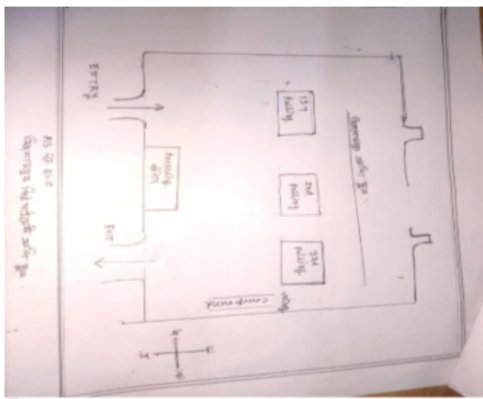

নিৰ্বাচক পঞ্জীয়ন বিষয়াৰ স্বাক্ষৰ

Nazri Naksha

Google Map View

Polling Station Building Front View

ভোটগ্ৰহন কেন্দ্ৰৰ সন্মুখৰ দৃশ্য

Cad View

Key MAP View

#2	1	LRP9036297	ফটো উপলব্ধ	#2	2	LRP9036300	ফটো উপলব্ধ	#2	3	EMX0141853	ফটো উপলব্ধ
নাম : বিপিন চন্দ্ৰ নাথ পিতাৰ নাম: কৰুনা নাথ ঘৰ নং : 130 বয়স : 51 লিঙ্গ : পুৰুষ				নাম : সুৰভি দেৱী স্বামীৰ নাম: বিপিন নাথ ঘৰ নং : 130 বয়স : 47 লিঙ্গ : মহিলা				নাম : অংকিতা দেৱী পিতাৰ নাম: বিপিন চন্দ্ৰ নাথ ঘৰ নং : 130 বয়স : 21 লিঙ্গ : মহিলা			
4	DYB1009638	ফটো উপলব্ধ	5	DYB0010846	ফটো উপলব্ধ	6	DYB1009649	ফটো উপলব্ধ			
নাম : বীনা বৰা স্বামীৰ নাম: সোনাৰাম বৰা ঘৰ নং : 131 বয়স : 62 লিঙ্গ : মহিলা			নাম : মিলু দত্ত অন্যান্য: বিজয় দত্ত ঘৰ নং : 131 বয়স : 60 লিঙ্গ : মহিলা			নাম : প্ৰবীন বৰা পিতাৰ নাম: সোনাৰাম বৰা ঘৰ নং : 131 বয়স : 43 লিঙ্গ : পুৰুষ					
7	DYB1009650	ফটো উপলব্ধ	8	DYB0262592	ফটো উপলব্ধ	9	DYB1009661	ফটো উপলব্ধ			
নাম : জিতু বৰা পিতাৰ নাম: সোনাৰাম বৰা ঘৰ নং : 131 বয়স : 41 লিঙ্গ : পুৰুষ			নাম : নিলাক্ষী বৰা স্বামীৰ নাম: প্ৰবীন বৰা ঘৰ নং : 131 বয়স : 40 লিঙ্গ : মহিলা			নাম : বুৰী বৰা লক্ষৰ পিতাৰ নাম: নবিন চন্দ্ৰ লক্ষৰ ঘৰ নং : 131 বয়স : 39 লিঙ্গ : মহিলা					
10	DYB0010847	ফটো উপলব্ধ	#	11	DYB1009672	ফটো উপলব্ধ	12	DYB0024349	ফটো উপলব্ধ		
নাম : জুৰি দত্ত পিতাৰ নাম: বিজয় দত্ত ঘৰ নং : 131 বয়স : 39 লিঙ্গ : মহিলা			নাম : বিকুল বৰা পিতাৰ নাম: সোনাৰাম বৰা ঘৰ নং : 131 বয়স : 38 লিঙ্গ : পুৰুষ			নাম : বৰ্ণালী বৰা স্বামীৰ নাম: জিতু বৰা ঘৰ নং : 131 বয়স : 30 লিঙ্গ : মহিলা					
13	DYB1009683	ফটো উপলব্ধ	14	DYB1009694	ফটো উপলব্ধ	15	DYB1009707	ফটো উপলব্ধ			
নাম : কুঞ্জলতা শইকীয়া স্বামীৰ নাম: ৰাজেন শইকীয়া ঘৰ নং : 132 বয়স : 75 লিঙ্গ : মহিলা			নাম : অজিত শইকীয়া পিতাৰ নাম: ৰাজেন শইকীয়া ঘৰ নং : 132 বয়স : 58 লিঙ্গ : পুৰুষ			নাম : ৰানী শইকীয়া স্বামীৰ নাম: অজিত শইকীয়া ঘৰ নং : 132 বয়স : 45 লিঙ্গ : মহিলা					
16	DYB0342931	ফটো উপলব্ধ	17	DYB1009752	ফটো উপলব্ধ	18	DYB1009718	ফটো উপলব্ধ			
নাম : হীৰকজ্যোতি শইকীয়া পিতাৰ নাম: অজিত শইকীয়া ঘৰ নং : 132 বয়স : 26 লিঙ্গ : পুৰুষ			নাম : ৰেন শইকীয়া স্বামীৰ নাম: উপেন শইকীয়া ঘৰ নং : 133 বয়স : 85 লিঙ্গ : মহিলা			নাম : মুকট শইকীয়া পিতাৰ নাম: উপেন শইকীয়া ঘৰ নং : 133 বয়স : 55 লিঙ্গ : পুৰুষ					
19	DYB1009730	ফটো উপলব্ধ	20	DYB1009729	ফটো উপলব্ধ	21	DYB1009741	ফটো উপলব্ধ			
নাম : মনাল শইকীয়া পিতাৰ নাম: উপেন শইকীয়া ঘৰ নং : 133 বয়স : 50 লিঙ্গ : পুৰুষ			নাম : লুনা শইকীয়া পিতাৰ নাম: মুকট শইকীয়া ঘৰ নং : 133 বয়স : 49 লিঙ্গ : মহিলা			নাম : দীপা শইকীয়া স্বামীৰ নাম: মনাল শইকীয়া ঘৰ নং : 133 বয়স : 43 লিঙ্গ : মহিলা					
22	DYB0026088	ফটো উপলব্ধ	23	DYB1009810	ফটো উপলব্ধ	24	DYB1009854	ফটো উপলব্ধ			
নাম : মৃদাংগ শইকীয়া পিতাৰ নাম: মুকট শইকীয়া ঘৰ নং : 133 বয়স : 28 লিঙ্গ : পুৰুষ			নাম : এধান বৰা পিতাৰ নাম: কেহুৰাম বৰা ঘৰ নং : 135 বয়স : 84 লিঙ্গ : পুৰুষ			নাম : বাবুল বৰা পিতাৰ নাম: এধান বৰা ঘৰ নং : 135 বয়স : 59 লিঙ্গ : পুৰুষ					
25	DYB1009876	ফটো উপলব্ধ	26	DYB0255760	ফটো উপলব্ধ	27	DYB0258772	ফটো উপলব্ধ			
নাম : শৰত বৰা পিতাৰ নাম: এধান চন্দ্ৰ বৰা ঘৰ নং : 135 বয়স : 43 লিঙ্গ : পুৰুষ			নাম : প্ৰিয়া বৰদলৈ বৰা স্বামীৰ নাম: শৰৎ বৰা ঘৰ নং : 135 বয়স : 37 লিঙ্গ : মহিলা			নাম : জাস্তি বৰা স্বামীৰ নাম: প্ৰনৱ বৰা ঘৰ নং : 135 বয়স : 47 লিঙ্গ : মহিলা					
28	DYB1009956	ফটো উপলব্ধ	29	DYB1009967	ফটো উপলব্ধ	30	DYB1009809	ফটো উপলব্ধ			
নাম : বীনা লক্ষৰ স্বামীৰ নাম: কৃষ্ণ লক্ষৰ ঘৰ নং : 135 বয়স : 60 লিঙ্গ : মহিলা			নাম : গিতা লক্ষৰ পিতাৰ নাম: কৃষ্ণ লক্ষৰ ঘৰ নং : 135 বয়স : 39 লিঙ্গ : মহিলা			নাম : মিতালী লক্ষৰ পিতাৰ নাম: প্ৰবীন লক্ষৰ ঘৰ নং : 139 বয়স : 39 লিঙ্গ : মহিলা					