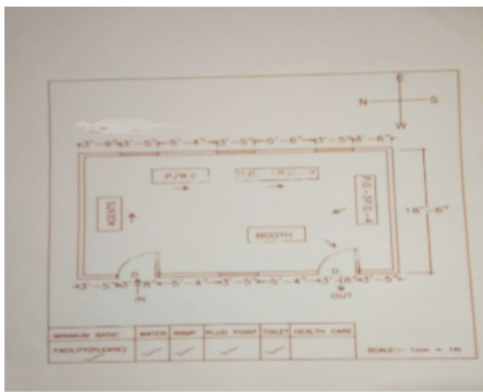

নিৰ্বাচক পঞ্জীয়ন বিষয়াৰ স্বাক্ষৰ

Nazri Naksha

Google Map View

Polling Station Building Front View

ভোটগ্ৰহন কেন্দ্ৰৰ সন্মুখৰ দৃশ্য

Cad View

Key MAP View

1 নাম : মুহিতা দেবী স্বামীৰ নাম: শম্ভু নাথ ঘৰ নং : 1 বয়স : 63 লিঙ্গ : মহিলা	DYB1014568 ফটো উপলব্ধ	2 নাম : লক্ষ্মীমাই দেবী স্বামীৰ নাম: লীলাধৰ নাথ ঘৰ নং : 2 বয়স : 60 লিঙ্গ : মহিলা	DYB1014591 ফটো উপলব্ধ	3 নাম : প্ৰদীপ কুমাৰ নাথ পিতাৰ নাম: কুলা নাথ ঘৰ নং : 2 বয়স : 60 লিঙ্গ : পুৰুষ	DYB1903464 ফটো উপলব্ধ
4 নাম : তিলন্তমা দেবী স্বামীৰ নাম: প্ৰদীপ কুমাৰ নাথ ঘৰ নং : 2 বয়স : 58 লিঙ্গ : মহিলা	DYB1903271 ফটো উপলব্ধ	5 নাম : পুনাধৰ নাথ পিতাৰ নাম: লীলাধৰ নাথ ঘৰ নং : 2 বয়স : 40 লিঙ্গ : পুৰুষ	DYB1014615 ফটো উপলব্ধ	6 নাম : তাৰ্থ নাথ পিতাৰ নাম: প্ৰদীপ কুমাৰ নাথ ঘৰ নং : 2 কু বয়স : 28 লিঙ্গ : পুৰুষ	DYB0264838 ফটো উপলব্ধ
7 নাম : উতপল কুমাৰ নাথ পিতাৰ নাম: প্ৰদীপ কুমাৰ নাথ ঘৰ নং : 3 বয়স : 28 লিঙ্গ : পুৰুষ	DYB0264846 ফটো উপলব্ধ	8 নাম : বিহুৰাম নাথ পিতাৰ নাম: কন নাথ ঘৰ নং : 3 বয়স : 76 লিঙ্গ : পুৰুষ	DYB1014626 ফটো উপলব্ধ	9 নাম : পুহেশ্বৰী দেবী স্বামীৰ নাম: বিহুৰাম নাথ ঘৰ নং : 3 বয়স : 68 লিঙ্গ : মহিলা	DYB1014637 ফটো উপলব্ধ
10 নাম : অজিত নাথ পিতাৰ নাম: বিহুৰাম নাথ ঘৰ নং : 3 বয়স : 48 লিঙ্গ : পুৰুষ	DYB1014648 ফটো উপলব্ধ	11 নাম : মনি দেবী পিতাৰ নাম: অজিত নাথ ঘৰ নং : 3 বয়স : 42 লিঙ্গ : মহিলা	DYB1014659 ফটো উপলব্ধ	12 নাম : পম্পীৰানী দেবী পিতাৰ নাম: প্ৰাঞ্জল কুমাৰ নাথ ঘৰ নং : 3 বয়স : 32 লিঙ্গ : মহিলা	DYB0010899 ফটো উপলব্ধ
13 নাম : প্ৰাঞ্জল কুমাৰ নাথ পিতাৰ নাম: বিহুৰাম নাথ ঘৰ নং : 3 বয়স : 29 লিঙ্গ : পুৰুষ	DYB0010900 ফটো উপলব্ধ	14 নাম : বৰ্ণালী দেবী পিতাৰ নাম: অজিত নাথ ঘৰ নং : 3 বয়স : 22 লিঙ্গ : মহিলা	DYB0659664 ফটো উপলব্ধ	15 নাম : কুশলচন্দ্ৰ নাথ পিতাৰ নাম: কন দেবী ঘৰ নং : 8 বয়স : 68 লিঙ্গ : পুৰুষ	DYB1014682 ফটো উপলব্ধ
16 নাম : মীন দেবী স্বামীৰ নাম: কুশল নাথ ঘৰ নং : 8 বয়স : 63 লিঙ্গ : মহিলা	DYB1014693 ফটো উপলব্ধ	17 নাম : ৰাজীৱ কুমাৰ নাথ পিতাৰ নাম: কুশল চন্দ্ৰ নাথ ঘৰ নং : 8 বয়স : 36 লিঙ্গ : পুৰুষ	DYB1903260 ফটো উপলব্ধ	18 নাম : গৌতম নাথ পিতাৰ নাম: কুশল নাথ ঘৰ নং : 8 বয়স : 27 লিঙ্গ : পুৰুষ	DYB0269381 ফটো উপলব্ধ
19 নাম : অনিমা দেবী স্বামীৰ নাম: ৰাজীৱ নাথ ঘৰ নং : 8 বয়স : 24 লিঙ্গ : মহিলা	DYB0504266 ফটো উপলব্ধ	20 নাম : জ্যোতিপ্ৰসাদ নাথ পিতাৰ নাম: কুশল নাথ ঘৰ নং : 8 কু বয়স : 38 লিঙ্গ : পুৰুষ	DYB1014728 ফটো উপলব্ধ	21 নাম : চুমী দেবী স্বামীৰ নাম: জ্যোতি প্ৰসাদ নাথ ঘৰ নং : 8 কু বয়স : 36 লিঙ্গ : মহিলা	DYB0274571 ফটো উপলব্ধ
22 নাম : অম্বিক নাথ পিতাৰ নাম: তচিল নাথ ঘৰ নং : 5 বয়স : 53 লিঙ্গ : পুৰুষ	DYB1014739 ফটো উপলব্ধ	23 নাম : হিমাক্ষী দেবী স্বামীৰ নাম: অম্বিক নাথ ঘৰ নং : 5 বয়স : 46 লিঙ্গ : মহিলা	DYB1014740 ফটো উপলব্ধ	24 নাম : অংকুৰ জ্যোতি নাথ পিতাৰ নাম: অম্বিক কুমাৰ নাথ ঘৰ নং : 5 বয়স : 26 লিঙ্গ : পুৰুষ	DYB0428326 ফটো উপলব্ধ
25 নাম : লতাবালা দেবী স্বামীৰ নাম: মহেন্দ্ৰ নাথ ঘৰ নং : 6 বয়স : 73 লিঙ্গ : মহিলা	DYB1014762 ফটো উপলব্ধ	26 নাম : হেমেন নাথ পিতাৰ নাম: মহেন্দ্ৰ নাথ ঘৰ নং : 6 বয়স : 53 লিঙ্গ : পুৰুষ	DYB1014773 ফটো উপলব্ধ	27 নাম : নগেন নাথ পিতাৰ নাম: মহেন্দ্ৰ নাথ ঘৰ নং : 6 বয়স : 50 লিঙ্গ : পুৰুষ	DYB1014784 ফটো উপলব্ধ
28 নাম : ৰিজু দেবী স্বামীৰ নাম: হেমেন নাথ ঘৰ নং : 6 বয়স : 45 লিঙ্গ : মহিলা	DYB1014819 ফটো উপলব্ধ	29 নাম : ডেইজী দেবী স্বামীৰ নাম: নগেন নাথ ঘৰ নং : 6 বয়স : 35 লিঙ্গ : মহিলা	DYB1014820 ফটো উপলব্ধ	30 নাম : নুপেন নাথ পিতাৰ নাম: মহেন্দ্ৰ নাথ ঘৰ নং : 6 গু বয়স : 40 লিঙ্গ : পুৰুষ	DYB1014808 ফটো উপলব্ধ