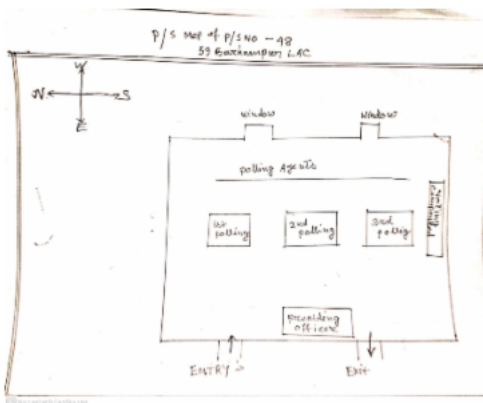

নিৰ্বাচক পঞ্জীয়ন বিষয়াৰ স্বাক্ষৰ

Nazri Naksha

Google Map View

Polling Station Building Front View

ভোটগ্ৰহন কেন্দ্ৰৰ সন্মুখৰ দৃশ্য

Cad View

Key MAP View

1 নাম : জয়ন্ত লক্ষৰ পিতাৰ নাম: সন্তোৰাম লক্ষৰ ঘৰ নং : ১৩৬ বয়স : 54 লিঙ্গ : পুৰুষ	DYB1020106 ফটো উপলব্ধ	2 নাম : ভবানী লক্ষৰ স্বামীৰ নাম: জয়ন্ত লক্ষৰ ঘৰ নং : ১৩৬ বয়স : 44 লিঙ্গ : মহিলা	DYB1020117 ফটো উপলব্ধ	3 নাম : বেবতী লক্ষৰ স্বামীৰ নাম: বকুল লক্ষৰ ঘৰ নং : ১৩৭ বয়স : 63 লিঙ্গ : মহিলা	DYB1020140 ফটো উপলব্ধ
4 নাম : দিগন্ত লক্ষৰ পিতাৰ নাম: বকুল লক্ষৰ ঘৰ নং : ১৩৭ বয়স : 47 লিঙ্গ : পুৰুষ	DYB1020151 ফটো উপলব্ধ	5 নাম : ৰূপান্ত লক্ষৰ পিতাৰ নাম: বকুল লক্ষৰ ঘৰ নং : ১৩৭ বয়স : 45 লিঙ্গ : পুৰুষ	DYB1020173 ফটো উপলব্ধ	6 নাম : ভগ্য লক্ষী লক্ষৰ স্বামীৰ নাম: ৰূপান্ত লক্ষৰ ঘৰ নং : ১৩৭ বয়স : 40 লিঙ্গ : মহিলা	DYB1020184 ফটো উপলব্ধ
7 নাম : মৰমী ডেকা স্বামীৰ নাম: দিগন্ত লক্ষৰ ঘৰ নং : ১৩৭ বয়স : 40 লিঙ্গ : মহিলা	DYB1020162 ফটো উপলব্ধ	8 নাম : হিমাশ্ৰী লক্ষৰ পিতাৰ নাম: দিগন্ত লক্ষৰ ঘৰ নং : 137 বয়স : 20 লিঙ্গ : মহিলা	EMX0057406 ফটো উপলব্ধ	9 নাম : বান লক্ষৰ স্বামীৰ নাম: পূৰ্ণ লক্ষৰ ঘৰ নং : ১৩৮ বয়স : 65 লিঙ্গ : মহিলা	DYB1020208 ফটো উপলব্ধ
10 নাম : নিৰ্মলা লক্ষৰ পিতাৰ নাম: বিজয় লক্ষৰ ঘৰ নং : 138 বয়স : 63 লিঙ্গ : মহিলা	DYB1020231 ফটো উপলব্ধ	11 নাম : মুকুন্দ মাধব লক্ষৰ পিতাৰ নাম: পূৰ্ণ লক্ষৰ ঘৰ নং : ১৩৮ বয়স : 44 লিঙ্গ : পুৰুষ	DYB1020219 ফটো উপলব্ধ	12 নাম : কুসুম ডেকা লক্ষৰ স্বামীৰ নাম: মুকুন্দ মাধব লক্ষৰ ঘৰ নং : ১৩৮ বয়স : 34 লিঙ্গ : মহিলা	DYB0427062 ফটো উপলব্ধ
13 নাম : জর্নাদন লক্ষৰ পিতাৰ নাম: পূৰ্ণ লক্ষৰ ঘৰ নং : 138 ক বয়স : 39 লিঙ্গ : পুৰুষ	DYB1020220 ফটো উপলব্ধ	14 নাম : মুন মুন পাটৰ লক্ষৰ স্বামীৰ নাম: জর্নাদন লক্ষৰ ঘৰ নং : 138 ক বয়স : 35 লিঙ্গ : মহিলা	DYB1024722 ফটো উপলব্ধ	15 নাম : প্ৰবীন লক্ষৰ পিতাৰ নাম: ধন্দৰা লক্ষৰ ঘৰ নং : ১৩৯ বয়স : 65 লিঙ্গ : পুৰুষ	DYB1020242 ফটো উপলব্ধ
16 নাম : বেন লক্ষৰ স্বামীৰ নাম: প্ৰবীন লক্ষৰ ঘৰ নং : ১৩৯ বয়স : 60 লিঙ্গ : মহিলা	DYB1020253 ফটো উপলব্ধ	17 নাম : মিতালী লক্ষৰ পিতাৰ নাম: প্ৰবীন লক্ষৰ ঘৰ নং : 139 বয়স : 45 লিঙ্গ : মহিলা	EMX0014811 ফটো উপলব্ধ	18 নাম : পংকজ লক্ষৰ পিতাৰ নাম: প্ৰবীন লক্ষৰ ঘৰ নং : ১৩৯ বয়স : 43 লিঙ্গ : পুৰুষ	DYB1020264 ফটো উপলব্ধ
19 নাম : জুলি সেনাপতি লক্ষৰ স্বামীৰ নাম: প্ৰাঞ্জল লক্ষৰ ঘৰ নং : ১৩৯ বয়স : 43 লিঙ্গ : মহিলা	DYB0010937 ফটো উপলব্ধ	20 নাম : প্ৰাঞ্জল লক্ষৰ পিতাৰ নাম: প্ৰবীন লক্ষৰ ঘৰ নং : ১৩৯ বয়স : 41 লিঙ্গ : পুৰুষ	DYB1020286 ফটো উপলব্ধ	21 নাম : নিলাক্ষী কলিতা লক্ষৰ স্বামীৰ নাম: পংকজ লক্ষৰ ঘৰ নং : ১৩৯ বয়স : 37 লিঙ্গ : মহিলা	DYB0010938 ফটো উপলব্ধ
22 নাম : সাগৰ জ্যোতি বৰা পিতাৰ নাম: জিতু বৰা ঘৰ নং : ১৩৯ বয়স : 23 লিঙ্গ : পুৰুষ	DYB0487355 ফটো উপলব্ধ	23 নাম : ৰাজ লক্ষৰ পিতাৰ নাম: পঙ্কজ লক্ষৰ ঘৰ নং : 139 বয়স : 23 লিঙ্গ : পুৰুষ	EMX0028878 ফটো উপলব্ধ	24 নাম : কিৰণ লক্ষৰ স্বামীৰ নাম: যোগেশ্বৰ লক্ষৰ ঘৰ নং : ১৪০ বয়স : 68 লিঙ্গ : মহিলা	DYB1020297 ফটো উপলব্ধ
25 নাম : মুনাল লক্ষৰ পিতাৰ নাম: যজ্ঞেশ্বৰ লক্ষৰ ঘৰ নং : ১৪০ বয়স : 41 লিঙ্গ : পুৰুষ	DYB1020300 ফটো উপলব্ধ	26 নাম : বেবী বৰুৱা লক্ষৰ স্বামীৰ নাম: মানস প্ৰতিম লক্ষৰ ঘৰ নং : ১৪০ বয়স : 40 লিঙ্গ : মহিলা	DYB0494674 ফটো উপলব্ধ	27 নাম : মানসপ্ৰতীম লক্ষৰ পিতাৰ নাম: যজ্ঞেশ্বৰ লক্ষৰ ঘৰ নং : ১৪০ বয়স : 39 লিঙ্গ : পুৰুষ	DYB1020311 ফটো উপলব্ধ
28 নাম : বন্দনা বৰা লক্ষৰ স্বামীৰ নাম: মুনাল লক্ষৰ ঘৰ নং : ১৪০ বয়স : 37 লিঙ্গ : মহিলা	DYB0428359 ফটো উপলব্ধ	29 নাম : যতীন লক্ষৰ পিতাৰ নাম: শান্তিৰাম লক্ষৰ ঘৰ নং : ১৪১ বয়স : 68 লিঙ্গ : পুৰুষ	DYB1020322 ফটো উপলব্ধ	30 নাম : অৰুনা লক্ষৰ স্বামীৰ নাম: যতীন লক্ষৰ ঘৰ নং : ১৪১ বয়স : 58 লিঙ্গ : মহিলা	DYB1020333 ফটো উপলব্ধ