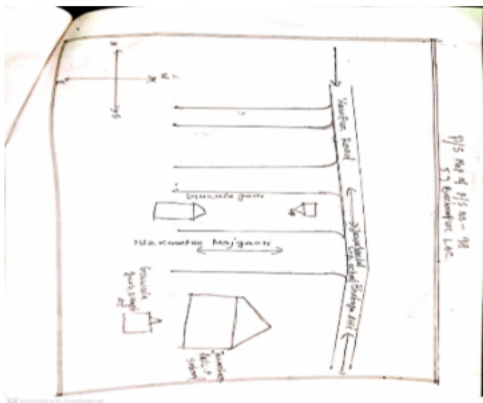

নিৰ্বাচক পঞ্জীয়ন বিষয়াৰ স্বাক্ষৰ

Nazri Naksha

Google Map View

Polling Station Building Front View

ভোটগ্ৰহন কেন্দ্ৰৰ সন্মুখৰ দৃশ্য

Cad View

Key MAP View

1 নাম : জয়ন্ত লক্ষৰ পিতাৰ নাম: সন্তোৰাম লক্ষৰ ঘৰ নং : ১৩৬ বয়স : 54 লিঙ্গ : পুৰুষ	DYB1020106 ফটো উপলব্ধ	2 নাম : ভবানী লক্ষৰ স্বামীৰ নাম: জয়ন্ত লক্ষৰ ঘৰ নং : ১৩৬ বয়স : 44 লিঙ্গ : মহিলা	DYB1020117 ফটো উপলব্ধ	3 নাম : বেবতী লক্ষৰ স্বামীৰ নাম: বকুল লক্ষৰ ঘৰ নং : ১৩৭ বয়স : 63 লিঙ্গ : মহিলা	DYB1020140 ফটো উপলব্ধ
4 নাম : দিগন্ত লক্ষৰ পিতাৰ নাম: বকুল লক্ষৰ ঘৰ নং : ১৩৭ বয়স : 47 লিঙ্গ : পুৰুষ	DYB1020151 ফটো উপলব্ধ	5 নাম : ৰূপান্ত লক্ষৰ পিতাৰ নাম: বকুল লক্ষৰ ঘৰ নং : ১৩৭ বয়স : 45 লিঙ্গ : পুৰুষ	DYB1020173 ফটো উপলব্ধ	6 নাম : ভগ্য লক্ষী লক্ষৰ স্বামীৰ নাম: ৰূপান্ত লক্ষৰ ঘৰ নং : ১৩৭ বয়স : 40 লিঙ্গ : মহিলা	DYB1020184 ফটো উপলব্ধ
7 নাম : মৰমী ডেকা স্বামীৰ নাম: দিগন্ত লক্ষৰ ঘৰ নং : ১৩৭ বয়স : 40 লিঙ্গ : মহিলা	DYB1020162 ফটো উপলব্ধ	8 নাম : হিমাশ্ৰী লক্ষৰ পিতাৰ নাম: দিগন্ত লক্ষৰ ঘৰ নং : 137 বয়স : 20 লিঙ্গ : মহিলা	EMX0057406 ফটো উপলব্ধ	9 নাম : বান লক্ষৰ স্বামীৰ নাম: পূৰ্ণ লক্ষৰ ঘৰ নং : ১৩৮ বয়স : 65 লিঙ্গ : মহিলা	DYB1020208 ফটো উপলব্ধ
10 নাম : নিৰ্মলা লক্ষৰ পিতাৰ নাম: বিজয় লক্ষৰ ঘৰ নং : 138 বয়স : 63 লিঙ্গ : মহিলা	DYB1020231 ফটো উপলব্ধ	11 নাম : মুকুন্দ মাধব লক্ষৰ পিতাৰ নাম: পূৰ্ণ লক্ষৰ ঘৰ নং : ১৩৮ বয়স : 44 লিঙ্গ : পুৰুষ	DYB1020219 ফটো উপলব্ধ	12 নাম : কুসুম ডেকা লক্ষৰ স্বামীৰ নাম: মুকুন্দ মাধব লক্ষৰ ঘৰ নং : ১৩৮ বয়স : 34 লিঙ্গ : মহিলা	DYB0427062 ফটো উপলব্ধ
13 নাম : জর্নাদন লক্ষৰ পিতাৰ নাম: পূৰ্ণ লক্ষৰ ঘৰ নং : 138 ক বয়স : 39 লিঙ্গ : পুৰুষ	DYB1020220 ফটো উপলব্ধ	14 নাম : মুন মুন পাটৰ লক্ষৰ স্বামীৰ নাম: জর্নাদন লক্ষৰ ঘৰ নং : 138 ক বয়স : 35 লিঙ্গ : মহিলা	DYB1024722 ফটো উপলব্ধ	15 নাম : প্ৰবীন লক্ষৰ পিতাৰ নাম: ধন্দৰা লক্ষৰ ঘৰ নং : ১৩৯ বয়স : 65 লিঙ্গ : পুৰুষ	DYB1020242 ফটো উপলব্ধ
16 নাম : বেন লক্ষৰ স্বামীৰ নাম: প্ৰবীন লক্ষৰ ঘৰ নং : ১৩৯ বয়স : 60 লিঙ্গ : মহিলা	DYB1020253 ফটো উপলব্ধ	17 নাম : মিতালী লক্ষৰ পিতাৰ নাম: প্ৰবীন লক্ষৰ ঘৰ নং : 139 বয়স : 45 লিঙ্গ : মহিলা	EMX0014811 ফটো উপলব্ধ	18 নাম : পংকজ লক্ষৰ পিতাৰ নাম: প্ৰবীন লক্ষৰ ঘৰ নং : ১৩৯ বয়স : 43 লিঙ্গ : পুৰুষ	DYB1020264 ফটো উপলব্ধ
19 নাম : জুলি সেনাপতি লক্ষৰ স্বামীৰ নাম: প্ৰাঞ্জল লক্ষৰ ঘৰ নং : ১৩৯ বয়স : 43 লিঙ্গ : মহিলা	DYB0010937 ফটো উপলব্ধ	20 নাম : প্ৰাঞ্জল লক্ষৰ পিতাৰ নাম: প্ৰবীন লক্ষৰ ঘৰ নং : ১৩৯ বয়স : 41 লিঙ্গ : পুৰুষ	DYB1020286 ফটো উপলব্ধ	21 নাম : নিলাক্ষী কলিতা লক্ষৰ স্বামীৰ নাম: পংকজ লক্ষৰ ঘৰ নং : ১৩৯ বয়স : 37 লিঙ্গ : মহিলা	DYB0010938 ফটো উপলব্ধ
22 নাম : সাগৰ জ্যোতি বৰা পিতাৰ নাম: জিতু বৰা ঘৰ নং : ১৩৯ বয়স : 23 লিঙ্গ : পুৰুষ	DYB0487355 ফটো উপলব্ধ	23 নাম : ৰাজ লক্ষৰ পিতাৰ নাম: পঙ্কজ লক্ষৰ ঘৰ নং : 139 বয়স : 23 লিঙ্গ : পুৰুষ	EMX0028878 ফটো উপলব্ধ	24 নাম : কিৰণ লক্ষৰ স্বামীৰ নাম: যোগেশ্বৰ লক্ষৰ ঘৰ নং : ১৪০ বয়স : 68 লিঙ্গ : মহিলা	DYB1020297 ফটো উপলব্ধ
25 নাম : মুনাল লক্ষৰ পিতাৰ নাম: যজ্ঞেশ্বৰ লক্ষৰ ঘৰ নং : ১৪০ বয়স : 41 লিঙ্গ : পুৰুষ	DYB1020300 ফটো উপলব্ধ	26 নাম : বেবী বৰুৱা লক্ষৰ স্বামীৰ নাম: মানস প্ৰতিম লক্ষৰ ঘৰ নং : ১৪০ বয়স : 40 লিঙ্গ : মহিলা	DYB0494674 ফটো উপলব্ধ	27 নাম : মানসপ্ৰতীম লক্ষৰ পিতাৰ নাম: যজ্ঞেশ্বৰ লক্ষৰ ঘৰ নং : ১৪০ বয়স : 39 লিঙ্গ : পুৰুষ	DYB1020311 ফটো উপলব্ধ
28 নাম : বন্দনা বৰা লক্ষৰ স্বামীৰ নাম: মুনাল লক্ষৰ ঘৰ নং : ১৪০ বয়স : 37 লিঙ্গ : মহিলা	DYB0428359 ফটো উপলব্ধ	29 নাম : যতীন লক্ষৰ পিতাৰ নাম: শান্তিৰাম লক্ষৰ ঘৰ নং : ১৪১ বয়স : 68 লিঙ্গ : পুৰুষ	DYB1020322 ফটো উপলব্ধ	30 নাম : অৰুনা লক্ষৰ স্বামীৰ নাম: যতীন লক্ষৰ ঘৰ নং : ১৪১ বয়স : 58 লিঙ্গ : মহিলা	DYB1020333 ফটো উপলব্ধ