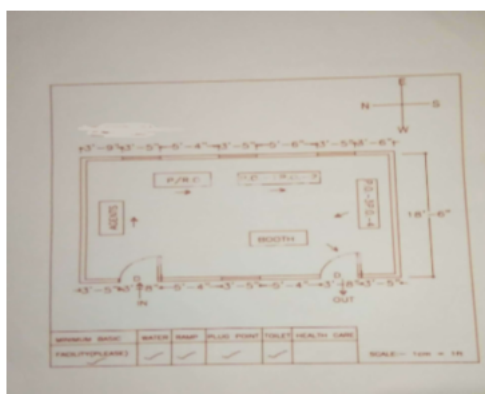

নিৰ্বাচক পঞ্জীয়ন বিষয়াৰ স্বাক্ষৰ

Nazri Naksha

Google Map View

Polling Station Building Front View

ভোটগ্ৰহন কেন্দ্ৰৰ সন্মুখৰ দৃশ্য

Cad View

Key MAP View

1 নাম : দিপক বৰা পিতাৰ নাম: নগেন্দ্ৰ বৰা ঘৰ নং : ১ বয়স : 65 লিঙ্গ : পুৰুষ	DYB1024562 ফটো উপলব্ধ	2 নাম : ৰেখামনি বৰা স্বামীৰ নাম: দিপক বৰা ঘৰ নং : ১ বয়স : 56 লিঙ্গ : মহিলা	DYB1024573 ফটো উপলব্ধ	3 নাম : পাৰ্থকিশোৰ বৰা পিতাৰ নাম: দিপক বৰা ঘৰ নং : ১ বয়স : 32 লিঙ্গ : পুৰুষ	DYB1903873 ফটো উপলব্ধ
4 নাম : সাধন দাস পিতাৰ নাম: কুমুদ দাস ঘৰ নং : 1ক বয়স : 59 লিঙ্গ : পুৰুষ	DYB1033289 ফটো উপলব্ধ	5 নাম : আশা দাস মাতৃৰ নাম: সাধন দাস ঘৰ নং : 1ক বয়স : 53 লিঙ্গ : মহিলা	DYB1033290 ফটো উপলব্ধ	6 নাম : দীব্যজ্যোতি দাস পিতাৰ নাম: সাধন দাস ঘৰ নং : 1ক বয়স : 32 লিঙ্গ : পুৰুষ	DYB1033314 ফটো উপলব্ধ
7 নাম : তুষাৰ বৰা পিতাৰ নাম: মনোৰঞ্জন বৰা ঘৰ নং : 2 বয়স : 24 লিঙ্গ : পুৰুষ	EMX0167262 ফটো উপলব্ধ	8 নাম : কালিপ্রসাদ লক্ষৰ পিতাৰ নাম: নৰনাথ লক্ষৰ ঘৰ নং : ৩ বয়স : 69 লিঙ্গ : পুৰুষ	DYB1024608 ফটো উপলব্ধ	9 নাম : অনিমা লক্ষৰ স্বামীৰ নাম: কালিপ্রসাদ লক্ষৰ ঘৰ নং : ৩ বয়স : 55 লিঙ্গ : মহিলা	DYB1024619 ফটো উপলব্ধ
10 নাম : ৰাজদীপ লক্ষৰ পিতাৰ নাম: কালি প্রসাদ লক্ষৰ ঘৰ নং : ৩ বয়স : 25 লিঙ্গ : পুৰুষ	DYB0400226 ফটো উপলব্ধ	11 নাম : ভৈৰবী লক্ষৰ পিতাৰ নাম: কালিপ্রসাদ লক্ষৰ ঘৰ নং : 3 বয়স : 22 লিঙ্গ : মহিলা	DYB0602417 ফটো উপলব্ধ	12 নাম : অন হীৰা স্বামীৰ নাম: ঠগীৰাম হীৰা ঘৰ নং : 8 বয়স : 63 লিঙ্গ : মহিলা	DYB1024620 ফটো উপলব্ধ
13 নাম : পঙ্কজ হীৰা পিতাৰ নাম: ঠগীৰাম হীৰা ঘৰ নং : 8 বয়স : 46 লিঙ্গ : পুৰুষ	DYB1024631 ফটো উপলব্ধ	14 নাম : বৰ্ণা বায়ন হীৰা স্বামীৰ নাম: পঙ্কজ হীৰা ঘৰ নং : 8 বয়স : 44 লিঙ্গ : মহিলা	DYB1024664 ফটো উপলব্ধ	15 নাম : প্ৰাঞ্জল হীৰা পিতাৰ নাম: ঠগীৰাম হীৰা ঘৰ নং : 8 বয়স : 38 লিঙ্গ : পুৰুষ	DYB1024653 ফটো উপলব্ধ
16 নাম : দিলীপ লক্ষৰ পিতাৰ নাম: কনক লক্ষৰ ঘৰ নং : ৫ বয়স : 57 লিঙ্গ : পুৰুষ	DYB1024675 ফটো উপলব্ধ	17 নাম : বিজ লক্ষৰ স্বামীৰ নাম: দিলীপ লক্ষৰ ঘৰ নং : ৫ বয়স : 55 লিঙ্গ : মহিলা	DYB1024686 ফটো উপলব্ধ	18 নাম : মাধুৰ্য্য লক্ষৰ পিতাৰ নাম: দিলীপ লক্ষৰ ঘৰ নং : ০৫ বয়স : 27 লিঙ্গ : পুৰুষ	DYB0419333 ফটো উপলব্ধ
19 নাম : পল্লব বৰা পিতাৰ নাম: ধীৰেন বৰা ঘৰ নং : ৫ ক বয়স : 33 লিঙ্গ : পুৰুষ	DYB0663385 ফটো উপলব্ধ	20 নাম : সংগীতা বৰা স্বামীৰ নাম: পল্লব বৰা ঘৰ নং : ৫ ক বয়স : 29 লিঙ্গ : মহিলা	DYB0663351 ফটো উপলব্ধ	21 নাম : মিন লক্ষৰ স্বামীৰ নাম: গিৰিন লক্ষৰ ঘৰ নং : ৭ বয়স : 71 লিঙ্গ : মহিলা	DYB1024733 ফটো উপলব্ধ
22 নাম : মাধুৰ্য্য লক্ষৰ পিতাৰ নাম: মৃত যদুৰাম লক্ষৰ ঘৰ নং : 8 বয়স : 34 লিঙ্গ : পুৰুষ	DYB4760393 ফটো উপলব্ধ	23 নাম : শৰত লক্ষৰ পিতাৰ নাম: যদু ৰাম লক্ষৰ ঘৰ নং : ৮ বয়স : 31 লিঙ্গ : পুৰুষ	DYB1033121 ফটো উপলব্ধ	24 নাম : ধীৰেন কুমাৰ বৰা পিতাৰ নাম: দেউৰাম বৰা ঘৰ নং : ৮ক বয়স : 63 লিঙ্গ : পুৰুষ	DYB1903931 ফটো উপলব্ধ
25 নাম : মঞ্জু বৰা স্বামীৰ নাম: ধীৰেন বৰা ঘৰ নং : ৮ক বয়স : 61 লিঙ্গ : মহিলা	DYB1903839 ফটো উপলব্ধ	#2 26 নাম : বিতোপন লক্ষৰ স্বামীৰ নাম: হৰেন্দ্ৰ লক্ষৰ ঘৰ নং : ৯ বয়স : 68 লিঙ্গ : মহিলা	DYB1024788 ফটো উপলব্ধ	27 নাম : অৰূপ লক্ষৰ পিতাৰ নাম: হৰেন্দ্ৰ লক্ষৰ ঘৰ নং : ৯ বয়স : 40 লিঙ্গ : পুৰুষ	DYB1024799 ফটো উপলব্ধ
28 নাম : ৰুচিনাথ বৰা পিতাৰ নাম: ভিৰি ৰাম বৰা ঘৰ নং : ৯ ক বয়স : 69 লিঙ্গ : পুৰুষ	DYB0169847 ফটো উপলব্ধ	29 নাম : দীপিকা বৰা স্বামীৰ নাম: ৰুচি নাথ বৰা ঘৰ নং : ৯ ক বয়স : 64 লিঙ্গ : মহিলা	DYB0169888 ফটো উপলব্ধ	30 নাম : মাধুৰ্য্য বৰা পিতাৰ নাম: ৰুচি নাথ বৰা ঘৰ নং : ৯ ক বয়স : 31 লিঙ্গ : পুৰুষ	DYB0170118 ফটো উপলব্ধ