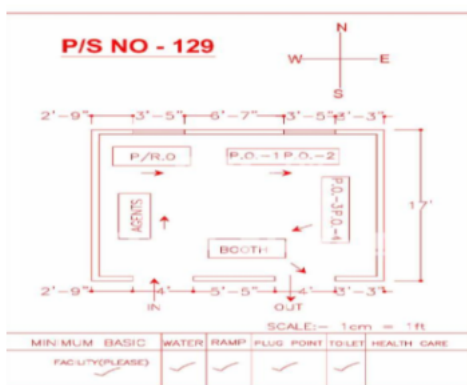

নিৰ্বাচক পঞ্জীয়ন বিষয়াৰ স্বাক্ষৰ

Nazri Naksha

Google Map View

Polling Station Building Front View

ভোটগ্ৰহন কেন্দ্ৰৰ সন্মুখৰ দৃশ্য

Cad View

Key MAP View

1 নাম : প্ৰানজিট বৰা পিতাৰ নাম: ৰমেশ বৰা ঘৰ নং : 13 বয়স : 22 লিঙ্গ : পুৰুষ	EMX0148155 ফটো উপলব্ধ	2 নাম : মৰমী গৌঁহাই স্বামীৰ নাম: নীলকন্ঠ বৰুৱা ঘৰ নং : 42 বয়স : 58 লিঙ্গ : মহিলা	DYB1150998 ফটো উপলব্ধ	3 নাম : কুলচুমা বেগম স্বামীৰ নাম: মহিদুল আলী ঘৰ নং : 95 বয়স : 31 লিঙ্গ : মহিলা	EMX0175869 ফটো উপলব্ধ
4 নাম : কুমুদ চন্দ্ৰ ফুকন অন্যান্য: সুনীল ফুক ঘৰ নং : 98 বয়স : 60 লিঙ্গ : পুৰুষ	DYB0605535 ফটো উপলব্ধ	5 নাম : গৌৰৱ ফুকন পিতাৰ নাম: কুমুদ ফুকন ঘৰ নং : 98 বয়স : 29 লিঙ্গ : পুৰুষ	EMX0115048 ফটো উপলব্ধ	6 নাম : আমেনা খাতুন স্বামীৰ নাম: আব্দুল আলী ঘৰ নং : 116 বয়স : 25 লিঙ্গ : মহিলা	DYB0407254 ফটো উপলব্ধ
7 নাম : মামণি বেগম স্বামীৰ নাম: মোবাৰক আলী ঘৰ নং : 118 বয়স : 23 লিঙ্গ : মহিলা	DYB4756102 ফটো উপলব্ধ	8 নাম : আব্দুল বাৰেক পিতাৰ নাম: মুকলেচ আলী ঘৰ নং : 118 বয়স : 23 লিঙ্গ : পুৰুষ	EMX0016154 ফটো উপলব্ধ	9 নাম : আব্দুল আজিদ পিতাৰ নাম: আব্দুল মজিদ ঘৰ নং : 118 বয়স : 25 লিঙ্গ : পুৰুষ	DYB0318923 ফটো উপলব্ধ
10 নাম : আলি আহমেদ পিতাৰ নাম: আব্দুল মজিদ ঘৰ নং : 119 বয়স : 22 লিঙ্গ : পুৰুষ	EMX0179630 ফটো উপলব্ধ	11 নাম : পূজা ডেকা পিতাৰ নাম: খগেন ডেকা ঘৰ নং : 139 বয়স : 29 লিঙ্গ : মহিলা	EMX0012401 ফটো উপলব্ধ	12 নাম : পৰিষ্কা বৰা পিতাৰ নাম: নিপেন বৰা ঘৰ নং : 183 বয়স : 25 লিঙ্গ : মহিলা	DYB0319871 ফটো উপলব্ধ
13 নাম : লারন্য বৰা স্বামীৰ নাম: পুৰামনী বৰা ঘৰ নং : 148 বয়স : 59 লিঙ্গ : মহিলা	EMX0095885 ফটো উপলব্ধ	14 নাম : পুৰামনী বৰা পিতাৰ নাম: নৰেশ্বৰ বৰা ঘৰ নং : 148 বয়স : 59 লিঙ্গ : পুৰুষ	EMX0100701 ফটো উপলব্ধ	15 নাম : বীমা গগৈ স্বামীৰ নাম: যতীন গগৈ ঘৰ নং : 151 বয়স : 38 লিঙ্গ : মহিলা	EMX0092262 ফটো উপলব্ধ
16 নাম : ৰমাকান্ত গগৈ পিতাৰ নাম: গিৰিন্দ্ৰ গগৈ ঘৰ নং : 152 বয়স : 60 লিঙ্গ : পুৰুষ	DYB1149935 ফটো উপলব্ধ	17 নাম : নিৰলা গগৈ স্বামীৰ নাম: ৰমাকান্ত গগৈ ঘৰ নং : 152 বয়স : 55 লিঙ্গ : মহিলা	DYB1149946 ফটো উপলব্ধ	18 নাম : নিলিমা গগৈ স্বামীৰ নাম: ৰাজেন গগৈ ঘৰ নং : 153 বয়স : 54 লিঙ্গ : মহিলা	DYB1149968 ফটো উপলব্ধ
19 নাম : ধ্ৰুৱ জ্যোতি বৰা পিতাৰ নাম: ভাগ্য বৰা ঘৰ নং : 158 বয়স : 47 লিঙ্গ : পুৰুষ	DYB1149991 ফটো উপলব্ধ	20 নাম : বন্দা বৰা স্বামীৰ নাম: ললিত চন্দ্ৰ বৰা ঘৰ নং : 155 বয়স : 70 লিঙ্গ : মহিলা	DYB1150034 ফটো উপলব্ধ	21 নাম : জীৱন জ্যোতি বৰা পিতাৰ নাম: ললিত চন্দ্ৰ বৰা ঘৰ নং : 155 বয়স : 40 লিঙ্গ : পুৰুষ	DYB1150045 ফটো উপলব্ধ
#2 22 নাম : অৰ্চনা দেৱী স্বামীৰ নাম: জীৱন জ্যোতি বৰা ঘৰ নং : 155 বয়স : 27 লিঙ্গ : মহিলা	EMX0051060 ফটো উপলব্ধ	23 নাম : দেৱ জ্যোতি গগৈ পিতাৰ নাম: জীতেন গগৈ ঘৰ নং : 156 বয়স : 60 লিঙ্গ : পুৰুষ	DYB1150078 ফটো উপলব্ধ	24 নাম : মৰমী দেৱী গগৈ স্বামীৰ নাম: দেৱ জ্যোতি গগৈ ঘৰ নং : 156 বয়স : 52 লিঙ্গ : মহিলা	DYB1150089 ফটো উপলব্ধ
25 নাম : মথুৰা প্ৰসাদ গগৈ পিতাৰ নাম: দেৱজ্যোতি গগৈ ঘৰ নং : 156 বয়স : 26 লিঙ্গ : পুৰুষ	DYB0319632 ফটো উপলব্ধ	26 নাম : ৰুবী গগৈ পিতাৰ নাম: ৰুদ্ৰকান্ত গগৈ ঘৰ নং : 159 বয়স : 48 লিঙ্গ : মহিলা	DYB1150114 ফটো উপলব্ধ	27 নাম : জিলি গগৈ পিতাৰ নাম: ৰুদ্ৰকান্ত গগৈ ঘৰ নং : 159 বয়স : 45 লিঙ্গ : মহিলা	DYB1150125 ফটো উপলব্ধ
28 নাম : লিজা গগৈ পিতাৰ নাম: গোবিন গগৈ ঘৰ নং : 159 বয়স : 28 লিঙ্গ : মহিলা	DYB0044735 ফটো উপলব্ধ	29 নাম : ৰুন বৰা স্বামীৰ নাম: জানেক বৰা ঘৰ নং : 158 বয়স : 55 লিঙ্গ : মহিলা	DYB1150136 ফটো উপলব্ধ	30 নাম : প্ৰশান্ত কুমাৰ বৰা পিতাৰ নাম: যতীন বৰা ঘৰ নং : 158 বয়স : 46 লিঙ্গ : পুৰুষ	DYB1150158 ফটো উপলব্ধ