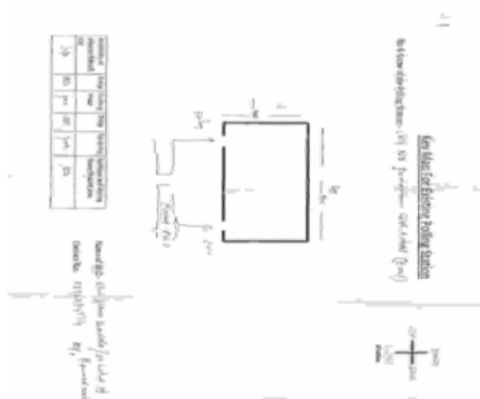

নিৰ্বাচক পঞ্জীয়ন বিষয়াৰ স্বাক্ষৰ

Nazri Naksha

Google Map View

Polling Station Building Front View

ভোটগ্ৰহন কেন্দ্ৰৰ সন্মুখৰ দৃশ্য

Cad View

Key MAP View

1 নাম : প্ৰানজিট বৰা পিতাৰ নাম: ৰমেশ বৰা ঘৰ নং : 13 বয়স : 22 লিঙ্গ : পুৰুষ	EMX0148155 ফটো উপলব্ধ	2 নাম : মৰমী গৌঁহাই স্বামীৰ নাম: নীলকন্ঠ বৰুৱা ঘৰ নং : 42 বয়স : 58 লিঙ্গ : মহিলা	DYB1150998 ফটো উপলব্ধ	3 নাম : কুলচুমা বেগম স্বামীৰ নাম: মহিদুল আলী ঘৰ নং : 95 বয়স : 31 লিঙ্গ : মহিলা	EMX0175869 ফটো উপলব্ধ
4 নাম : কুমুদ চন্দ্ৰ ফুকন অন্যান্য: সুনীল ফুক ঘৰ নং : 98 বয়স : 60 লিঙ্গ : পুৰুষ	DYB0605535 ফটো উপলব্ধ	5 নাম : গৌৰৱ ফুকন পিতাৰ নাম: কুমুদ ফুকন ঘৰ নং : 98 বয়স : 29 লিঙ্গ : পুৰুষ	EMX0115048 ফটো উপলব্ধ	6 নাম : আমেনা খাতুন স্বামীৰ নাম: আব্দুল আলী ঘৰ নং : 116 বয়স : 25 লিঙ্গ : মহিলা	DYB0407254 ফটো উপলব্ধ
7 নাম : মামণি বেগম স্বামীৰ নাম: মোবাৰক আলী ঘৰ নং : 118 বয়স : 23 লিঙ্গ : মহিলা	DYB4756102 ফটো উপলব্ধ	8 নাম : আব্দুল বাৰেক পিতাৰ নাম: মুকলেচ আলী ঘৰ নং : 118 বয়স : 23 লিঙ্গ : পুৰুষ	EMX0016154 ফটো উপলব্ধ	9 নাম : আব্দুল আজিদ পিতাৰ নাম: আব্দুল মজিদ ঘৰ নং : 118 বয়স : 25 লিঙ্গ : পুৰুষ	DYB0318923 ফটো উপলব্ধ
10 নাম : আলি আহমেদ পিতাৰ নাম: আব্দুল মজিদ ঘৰ নং : 119 বয়স : 22 লিঙ্গ : পুৰুষ	EMX0179630 ফটো উপলব্ধ	11 নাম : পূজা ডেকা পিতাৰ নাম: খগেন ডেকা ঘৰ নং : 139 বয়স : 29 লিঙ্গ : মহিলা	EMX0012401 ফটো উপলব্ধ	12 নাম : পৰিষ্কা বৰা পিতাৰ নাম: নিপেন বৰা ঘৰ নং : 183 বয়স : 25 লিঙ্গ : মহিলা	DYB0319871 ফটো উপলব্ধ
13 নাম : লারন্য বৰা স্বামীৰ নাম: পুৰামনী বৰা ঘৰ নং : 148 বয়স : 59 লিঙ্গ : মহিলা	EMX0095885 ফটো উপলব্ধ	14 নাম : পুৰামনী বৰা পিতাৰ নাম: নৰেশ্বৰ বৰা ঘৰ নং : 148 বয়স : 59 লিঙ্গ : পুৰুষ	EMX0100701 ফটো উপলব্ধ	15 নাম : বীমা গগৈ স্বামীৰ নাম: যতীন গগৈ ঘৰ নং : 151 বয়স : 38 লিঙ্গ : মহিলা	EMX0092262 ফটো উপলব্ধ
16 নাম : ৰমাকান্ত গগৈ পিতাৰ নাম: গিৰিন্দ্ৰ গগৈ ঘৰ নং : 152 বয়স : 60 লিঙ্গ : পুৰুষ	DYB1149935 ফটো উপলব্ধ	17 নাম : নিৰলা গগৈ স্বামীৰ নাম: ৰমাকান্ত গগৈ ঘৰ নং : 152 বয়স : 55 লিঙ্গ : মহিলা	DYB1149946 ফটো উপলব্ধ	18 নাম : নিলিমা গগৈ স্বামীৰ নাম: ৰাজেন গগৈ ঘৰ নং : 153 বয়স : 54 লিঙ্গ : মহিলা	DYB1149968 ফটো উপলব্ধ
19 নাম : ধ্ৰুৱ জ্যোতি বৰা পিতাৰ নাম: ভাগ্য বৰা ঘৰ নং : 158 বয়স : 47 লিঙ্গ : পুৰুষ	DYB1149991 ফটো উপলব্ধ	20 নাম : বন্দা বৰা স্বামীৰ নাম: ললিত চন্দ্ৰ বৰা ঘৰ নং : 155 বয়স : 70 লিঙ্গ : মহিলা	DYB1150034 ফটো উপলব্ধ	21 নাম : জীৱন জ্যোতি বৰা পিতাৰ নাম: ললিত চন্দ্ৰ বৰা ঘৰ নং : 155 বয়স : 40 লিঙ্গ : পুৰুষ	DYB1150045 ফটো উপলব্ধ
#2 22 নাম : অৰ্চনা দেৱী স্বামীৰ নাম: জীৱন জ্যোতি বৰা ঘৰ নং : 155 বয়স : 27 লিঙ্গ : মহিলা	EMX0051060 ফটো উপলব্ধ	23 নাম : দেৱ জ্যোতি গগৈ পিতাৰ নাম: জীতেন গগৈ ঘৰ নং : 156 বয়স : 60 লিঙ্গ : পুৰুষ	DYB1150078 ফটো উপলব্ধ	24 নাম : মৰমী দেৱী গগৈ স্বামীৰ নাম: দেৱ জ্যোতি গগৈ ঘৰ নং : 156 বয়স : 52 লিঙ্গ : মহিলা	DYB1150089 ফটো উপলব্ধ
25 নাম : মথুৰা প্ৰসাদ গগৈ পিতাৰ নাম: দেৱজ্যোতি গগৈ ঘৰ নং : 156 বয়স : 26 লিঙ্গ : পুৰুষ	DYB0319632 ফটো উপলব্ধ	26 নাম : ৰুবী গগৈ পিতাৰ নাম: ৰুদ্ৰকান্ত গগৈ ঘৰ নং : 159 বয়স : 48 লিঙ্গ : মহিলা	DYB1150114 ফটো উপলব্ধ	27 নাম : জিলি গগৈ পিতাৰ নাম: ৰুদ্ৰকান্ত গগৈ ঘৰ নং : 159 বয়স : 45 লিঙ্গ : মহিলা	DYB1150125 ফটো উপলব্ধ
28 নাম : লিজা গগৈ পিতাৰ নাম: গোবিন গগৈ ঘৰ নং : 159 বয়স : 28 লিঙ্গ : মহিলা	DYB0044735 ফটো উপলব্ধ	29 নাম : ৰুন বৰা স্বামীৰ নাম: জানেক বৰা ঘৰ নং : 158 বয়স : 55 লিঙ্গ : মহিলা	DYB1150136 ফটো উপলব্ধ	30 নাম : প্ৰশান্ত কুমাৰ বৰা পিতাৰ নাম: যতীন বৰা ঘৰ নং : 158 বয়স : 46 লিঙ্গ : পুৰুষ	DYB1150158 ফটো উপলব্ধ