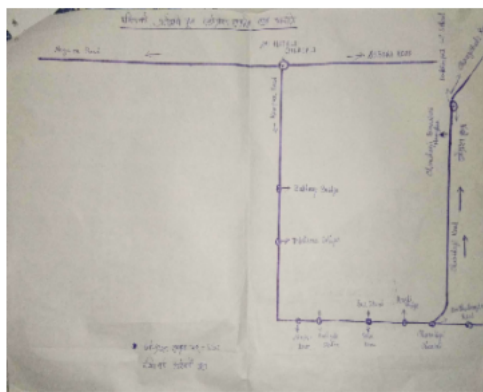

Nazri Naksha