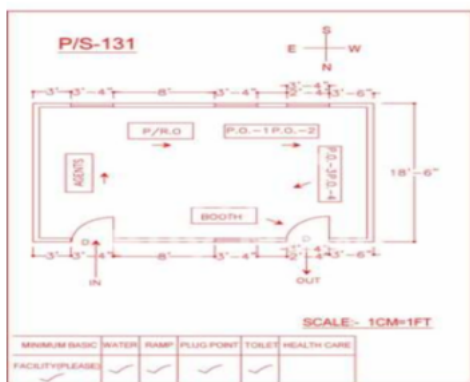

নিৰ্বাচক পঞ্জীয়ন বিষয়াৰ স্বাক্ষৰ

Nazri Naksha

Google Map View

Polling Station Building Front View

ভোটগ্ৰহন কেন্দ্ৰৰ সন্মুখৰ দৃশ্য

Cad View

Key MAP View

1 নাম : সুবোধ বৰ্মন পিতাৰ নাম: হৰি বৰ্মন ঘৰ নং : 1 বয়স : 63 লিঙ্গ : পুৰুষ	DYB1164563 ফটো উপলব্ধ	2 নাম : কুস্তী বৰ্মন স্বামীৰ নাম: সুবোধ বৰ্মন ঘৰ নং : 1 বয়স : 55 লিঙ্গ : মহিলা	DYB1164574 ফটো উপলব্ধ	3 নাম : জোনালী বৰ্মন পিতাৰ নাম: চুবোধ বৰ্মন ঘৰ নং : 1 বয়স : 32 লিঙ্গ : মহিলা	DYB1869358 ফটো উপলব্ধ
4 নাম : মিনালী বৰ্মন পিতাৰ নাম: চুবোধ বৰ্মন ঘৰ নং : 1 বয়স : 30 লিঙ্গ : মহিলা	DYB1869347 ফটো উপলব্ধ	5 নাম : বিজয় বৰ্মন পিতাৰ নাম: সুবোধ বৰ্মন ঘৰ নং : 1 বয়স : 30 লিঙ্গ : পুৰুষ	EMX0009902 ফটো উপলব্ধ	6 নাম : মিন্টু বৰ্মন পিতাৰ নাম: সুবোধ বৰ্মন ঘৰ নং : 1 বয়স : 29 লিঙ্গ : পুৰুষ	EMX0013466 ফটো উপলব্ধ
7 নাম : বিংকু মনি ডেকা স্বামীৰ নাম: বিজয় বৰ্মন ঘৰ নং : 1 বয়স : 25 লিঙ্গ : মহিলা	EMX0010702 ফটো উপলব্ধ	8 নাম : সুচিত্ৰা বৰ্মন স্বামীৰ নাম: সুনীল বৰ্মন ঘৰ নং : 2 বয়স : 62 লিঙ্গ : মহিলা	DYB1164585 ফটো উপলব্ধ	9 নাম : গোপাল বৰ্মন পিতাৰ নাম: সুনীল বৰ্মন ঘৰ নং : 2 বয়স : 41 লিঙ্গ : পুৰুষ	DYB1164596 ফটো উপলব্ধ
10 নাম : সীমা বৰ্মন পিতাৰ নাম: সুনীল বৰ্মন ঘৰ নং : 2 বয়স : 39 লিঙ্গ : মহিলা	DYB1164609 ফটো উপলব্ধ	11 নাম : নাৰায়ন বৰ্মন পিতাৰ নাম: সুনীল বৰ্মন ঘৰ নং : 2 বয়স : 26 লিঙ্গ : পুৰুষ	DYB0315002 ফটো উপলব্ধ	12 নাম : অনামিকা লক্ষৰ স্বামীৰ নাম: নাৰায়ন বৰ্মন ঘৰ নং : 2 বয়স : 22 লিঙ্গ : মহিলা	DYB4753877 ফটো উপলব্ধ
13 নাম : সঞ্জয় বৰ্মন মাতৃৰ নাম: সুচিত্ৰা বৰ্মন ঘৰ নং : 2 বয়স : 21 লিঙ্গ : পুৰুষ	DYB4753836 ফটো উপলব্ধ	14 নাম : জয়ন্তী বৰ্মন পিতাৰ নাম: ব্ৰজেন্দ্ৰ বৰ্মন ঘৰ নং : 8 বয়স : 48 লিঙ্গ : মহিলা	DYB1164643 ফটো উপলব্ধ	15 নাম : সঞ্জু বৰ্মন পিতাৰ নাম: ব্ৰজেন্দ্ৰ বৰ্মন ঘৰ নং : 8 বয়স : 39 লিঙ্গ : পুৰুষ	DYB1164665 ফটো উপলব্ধ
16 নাম : মনুজ বৰ্মন স্বামীৰ নাম: সঞ্জু বৰ্মন ঘৰ নং : 8 বয়স : 32 লিঙ্গ : মহিলা	DYB0132506 ফটো উপলব্ধ	17 নাম : মনো বৰ্মন স্বামীৰ নাম: পৰেশ বৰ্মন ঘৰ নং : 5 বয়স : 55 লিঙ্গ : মহিলা	DYB1164676 ফটো উপলব্ধ	18 নাম : নৰেশ বৰ্মন পিতাৰ নাম: ক্ষিতিশ বৰ্মন ঘৰ নং : 5 বয়স : 47 লিঙ্গ : পুৰুষ	DYB1164687 ফটো উপলব্ধ
19 নাম : মৰমী বৰ্মন স্বামীৰ নাম: নৰেশ বৰ্মন ঘৰ নং : 5 বয়স : 34 লিঙ্গ : মহিলা	DYB0382879 ফটো উপলব্ধ	20 নাম : মিতুন বৰ্মন পিতাৰ নাম: মৃত পৰেশ বৰ্মন ঘৰ নং : 5 বয়স : 33 লিঙ্গ : পুৰুষ	DYB0382887 ফটো উপলব্ধ	21 নাম : ভাসানী বৰ্মন স্বামীৰ নাম: মিতুন বৰ্মন ঘৰ নং : 5 বয়স : 26 লিঙ্গ : মহিলা	DYB0425322 ফটো উপলব্ধ
22 নাম : সুমিত্ৰা বৰ্মন স্বামীৰ নাম: সুবল বৰ্মন ঘৰ নং : 6 বয়স : 67 লিঙ্গ : মহিলা	DYB1164698 ফটো উপলব্ধ	23 নাম : বাবুল বৰ্মন পিতাৰ নাম: সুবল বৰ্মন ঘৰ নং : 6 বয়স : 47 লিঙ্গ : পুৰুষ	DYB1164701 ফটো উপলব্ধ	24 নাম : বাসন্তী বৰ্মন স্বামীৰ নাম: বাবুল বৰ্মন ঘৰ নং : 6 বয়স : 45 লিঙ্গ : মহিলা	DYB1164712 ফটো উপলব্ধ
25 নাম : শুকুমাৰ বৰ্মন মাতৃৰ নাম: চুমিত্ৰা বৰ্মন ঘৰ নং : 6 বয়স : 40 লিঙ্গ : পুৰুষ	DYB4753794 ফটো উপলব্ধ	26 নাম : বুমী দেবী পিতাৰ নাম: ৰাতুল চন্দ্ৰ নাথ ঘৰ নং : 6 বয়স : 39 লিঙ্গ : মহিলা	DYB1176154 ফটো উপলব্ধ	27 নাম : মইনামতি বৰ্মন স্বামীৰ নাম: চিত্ৰ বৰ্মন ঘৰ নং : 6 বয়স : 36 লিঙ্গ : মহিলা	DYB0206482 ফটো উপলব্ধ
28 নাম : গংগা হাজৰিকা স্বামীৰ নাম: শুকুমাৰ বৰ্মন ঘৰ নং : 6 বয়স : 27 লিঙ্গ : মহিলা	DYB4754081 ফটো উপলব্ধ	29 নাম : দেবী বৰ্মন পিতাৰ নাম: বাবুল বৰ্মন ঘৰ নং : 6 বয়স : 23 লিঙ্গ : মহিলা	DYB0488494 ফটো উপলব্ধ	30 নাম : বিজয় বৰ্মন পিতাৰ নাম: বাবুল বৰ্মন ঘৰ নং : 6 বয়স : 20 লিঙ্গ : পুৰুষ	EMX0067942 ফটো উপলব্ধ