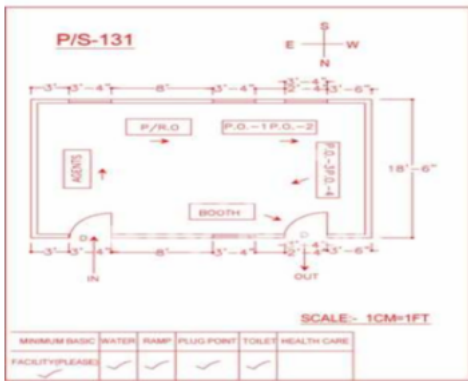

নিৰ্বাচক পঞ্জীয়ন বিষয়াৰ স্বাক্ষৰ

Nazri Naksha

Google Map View

Polling Station Building Front View

ভোটগ্ৰহন কেন্দ্ৰৰ সন্মুখৰ দৃশ্য

Cad View

Key MAP View

1 নাম : বিজয় বৰ্মন পিতাৰ নাম: সুবোধ বৰ্মন ঘৰ নং : 1 বয়স : 31 লিঙ্গ : পুৰুষ	DYB0416461 ফটো উপলব্ধ	2 নাম : মিন্টু বৰ্মন পিতাৰ নাম: সুবোধ বৰ্মন ঘৰ নং : 1 বয়স : 29 লিঙ্গ : পুৰুষ	DYB0416479 ফটো উপলব্ধ	3 নাম : জিন্টু বৰ্মন পিতাৰ নাম: সুবোধ বৰ্মন ঘৰ নং : 1 বয়স : 26 লিঙ্গ : পুৰুষ	DYB0416495 ফটো উপলব্ধ
4 নাম : কৃষ্ণ বৰ্মন পিতাৰ নাম: চুনীল বৰ্মন ঘৰ নং : 2 বয়স : 30 লিঙ্গ : পুৰুষ	DYB1869427 ফটো উপলব্ধ	5 নাম : টুটু বৰা স্বামীৰ নাম: কৃষ্ণ বৰ্মন ঘৰ নং : 2 বয়স : 28 লিঙ্গ : মহিলা	DYB0429688 ফটো উপলব্ধ	6 নাম : গীতাজ্জলী লক্ষৰ স্বামীৰ নাম: নয়ন মনি লক্ষৰ ঘৰ নং : 1 বয়স : 36 লিঙ্গ : মহিলা	DYB1869507 ফটো উপলব্ধ
7 নাম : অমানিশা শইকীয়া পিতাৰ নাম: গোবিন্দ শইকীয়া ঘৰ নং : 5 বয়স : 30 লিঙ্গ : মহিলা	DYB0011739 ফটো উপলব্ধ	8 নাম : পূৰ্ণজ্যোতি লক্ষৰ পিতাৰ নাম: নৰেন্দ্ৰ লক্ষৰ ঘৰ নং : 2 বয়স : 36 লিঙ্গ : পুৰুষ	DYB1869529 ফটো উপলব্ধ	9 নাম : ছায়ামনি লক্ষৰ স্বামীৰ নাম: দিগন্ত লক্ষৰ ঘৰ নং : 3 বয়স : 39 লিঙ্গ : মহিলা	DYB0011740 ফটো উপলব্ধ
10 নাম : ধ্বজ্যোতি নামনি ৰাজ পিতাৰ নাম: লক্ষী প্ৰসাদ নামনিৰাজ ঘৰ নং : 3 বয়স : 30 লিঙ্গ : পুৰুষ	DYB0118497 ফটো উপলব্ধ	11 নাম : জুন বৰা নামনিৰাজ স্বামীৰ নাম: দেৱ নামনিৰাজ ঘৰ নং : 3 বয়স : 47 লিঙ্গ : মহিলা	DYB1869654 ফটো উপলব্ধ	12 নাম : ভাগ্য শ্ৰী স্বামীৰ নাম: শইকীয়া সুত্তি শইকীয়া ঘৰ নং : 37 বয়স : 36 লিঙ্গ : মহিলা	DYB1869632 ফটো উপলব্ধ
13 নাম : বুলমনি বৰা স্বামীৰ নাম: লীলা বৰা ঘৰ নং : 8 বয়স : 36 লিঙ্গ : মহিলা	DYB0134825 ফটো উপলব্ধ	14 নাম : দিপক শইকীয়া পিতাৰ নাম: পানীৰাম শইকীয়া ঘৰ নং : 8 বয়স : 34 লিঙ্গ : পুৰুষ	DYB1869574 ফটো উপলব্ধ	15 নাম : বিউতি বৰা স্বামীৰ নাম: সোণেশ্বৰ বৰা ঘৰ নং : 5 বয়স : 47 লিঙ্গ : মহিলা	DYB1869734 ফটো উপলব্ধ
16 নাম : বিপ্লৱ বৰা পিতাৰ নাম: অশ্বিনী বৰা ঘৰ নং : 5 বয়স : 31 লিঙ্গ : পুৰুষ	DYB1869405 ফটো উপলব্ধ	17 নাম : পূৰ্ণিমা বৰা স্বামীৰ নাম: জ্যোতি মনি বৰা ঘৰ নং : 5 বয়স : 37 লিঙ্গ : মহিলা	DYB1869676 ফটো উপলব্ধ	18 নাম : ধ্বজ্যোতি শইকীয়া পিতাৰ নাম: টকেশ্বৰ শইকীয়া ঘৰ নং : 5 বয়স : 44 লিঙ্গ : পুৰুষ	DYB1869596 ফটো উপলব্ধ
19 নাম : অৰ্পণ কুমাৰ বৰা পিতাৰ নাম: পুন্য প্ৰসাদ ঘৰ নং : 6 বয়স : 31 লিঙ্গ : পুৰুষ	DYB1869449 ফটো উপলব্ধ	20 নাম : জন্তি বৰা শইকীয়া স্বামীৰ নাম: পংকজ বৰা ঘৰ নং : 9 বয়স : 30 লিঙ্গ : মহিলা	DYB0416107 ফটো উপলব্ধ	21 নাম : জোৎস্না বৰা স্বামীৰ নাম: মনি বৰা ঘৰ নং : 9 বয়স : 31 লিঙ্গ : মহিলা	DYB1869723 ফটো উপলব্ধ
22 নাম : ধন্তী লক্ষৰ পিতাৰ নাম: পুনাবাম লক্ষৰ ঘৰ নং : 8 বয়স : 33 লিঙ্গ : পুৰুষ	DYB0011742 ফটো উপলব্ধ	23 নাম : মনু লক্ষৰ পিতাৰ নাম: পোনাবাম লক্ষৰ ঘৰ নং : 8 বয়স : 31 লিঙ্গ : পুৰুষ	DYB1869381 ফটো উপলব্ধ	24 নাম : হীমাংক বৰা পিতাৰ নাম: টুটু বৰা ঘৰ নং : 5 বয়স : 30 লিঙ্গ : পুৰুষ	DYB1869416 ফটো উপলব্ধ
25 নাম : দিব্যজ্যোতি শইকীয়া পিতাৰ নাম: কেশৱ শইকীয়া ঘৰ নং : 8 বয়স : 35 লিঙ্গ : পুৰুষ	DYB1869530 ফটো উপলব্ধ	26 নাম : কমল দাস পিতাৰ নাম: দিলীপ দাস ঘৰ নং : 9 বয়স : 31 লিঙ্গ : পুৰুষ	DYB0172528 ফটো উপলব্ধ	27 নাম : হিমা দাস স্বামীৰ নাম: বিপুল দাস ঘৰ নং : 9 বয়স : 34 লিঙ্গ : মহিলা	DYB0011743 ফটো উপলব্ধ
28 নাম : দিপু দাস পিতাৰ নাম: কেহুৰাম দাস ঘৰ নং : 9 বয়স : 33 লিঙ্গ : পুৰুষ	DYB0011744 ফটো উপলব্ধ	29 নাম : ভানু মুদৈ দাস স্বামীৰ নাম: মনি ৰাম দাস ঘৰ নং : 9 বয়স : 55 লিঙ্গ : মহিলা	DYB1869494 ফটো উপলব্ধ	30 নাম : গীতা দাস স্বামীৰ নাম: লক্ষী ৰাম দাস ঘৰ নং : 1 বয়স : 31 লিঙ্গ : মহিলা	DYB0011745 ফটো উপলব্ধ