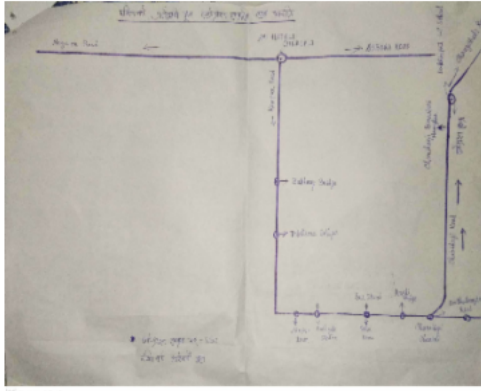

Nazri Naksha